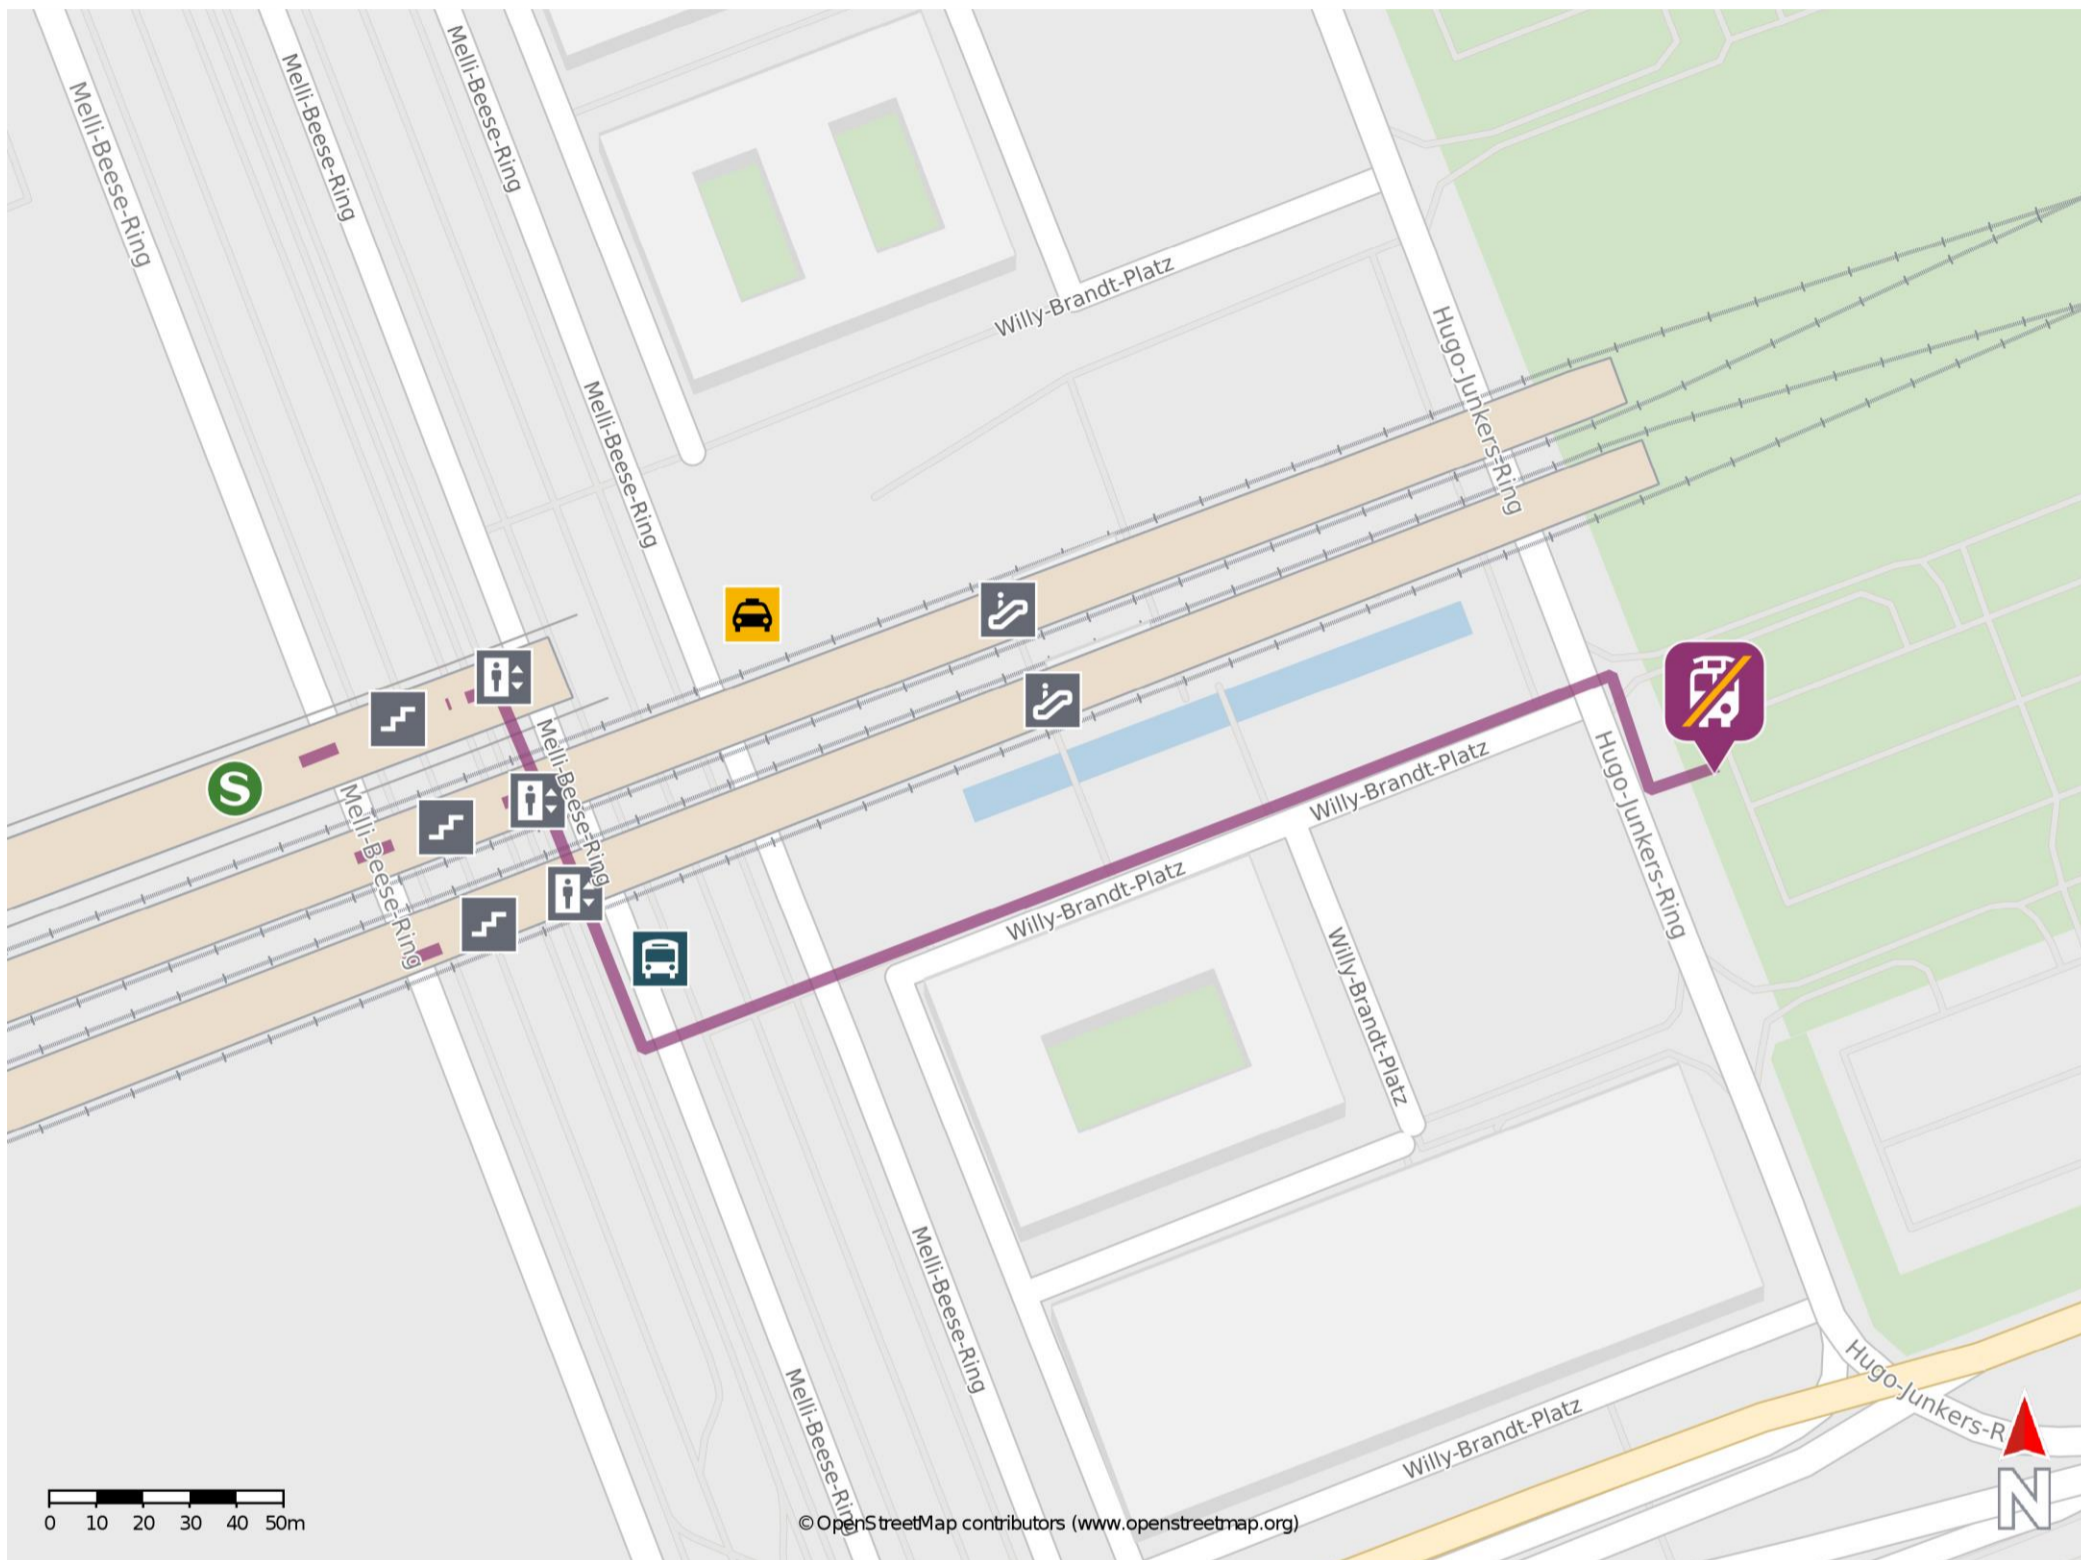

Umgebungsplan

Flughafen BER - Terminal 1-2

Wegbeschreibung Schienenersatzverkehr *

Verlassen Sie den Bahnhof durch die Ebene U1 in Richtung Willy-Brandt-Platz und folgen Sie der Wegeleitung zum Fernbus B. Dieser befindet sich hinter dem Platz auf der gegenüberliegenden Seite. Die Ersatzhaltestelle befindet sich an den Haltepositionen B15-B17 auf dem Fernbusparkplatz. Bitte beachten Sie gegebenenfalls auch die zusätzlichen Informationen zu Baumaßnahmen am Bahnsteig.

*Fahrradmitnahme im Schienenersatzverkehr nur begrenzt, teilweise gar nicht möglich. Bitte informieren Sie sich bei dem von Ihnen genutzten Eisenbahnverkehrsunternehmen. Im QR Code sind die Koordinaten der Ersatzhaltestelle hinterlegt.