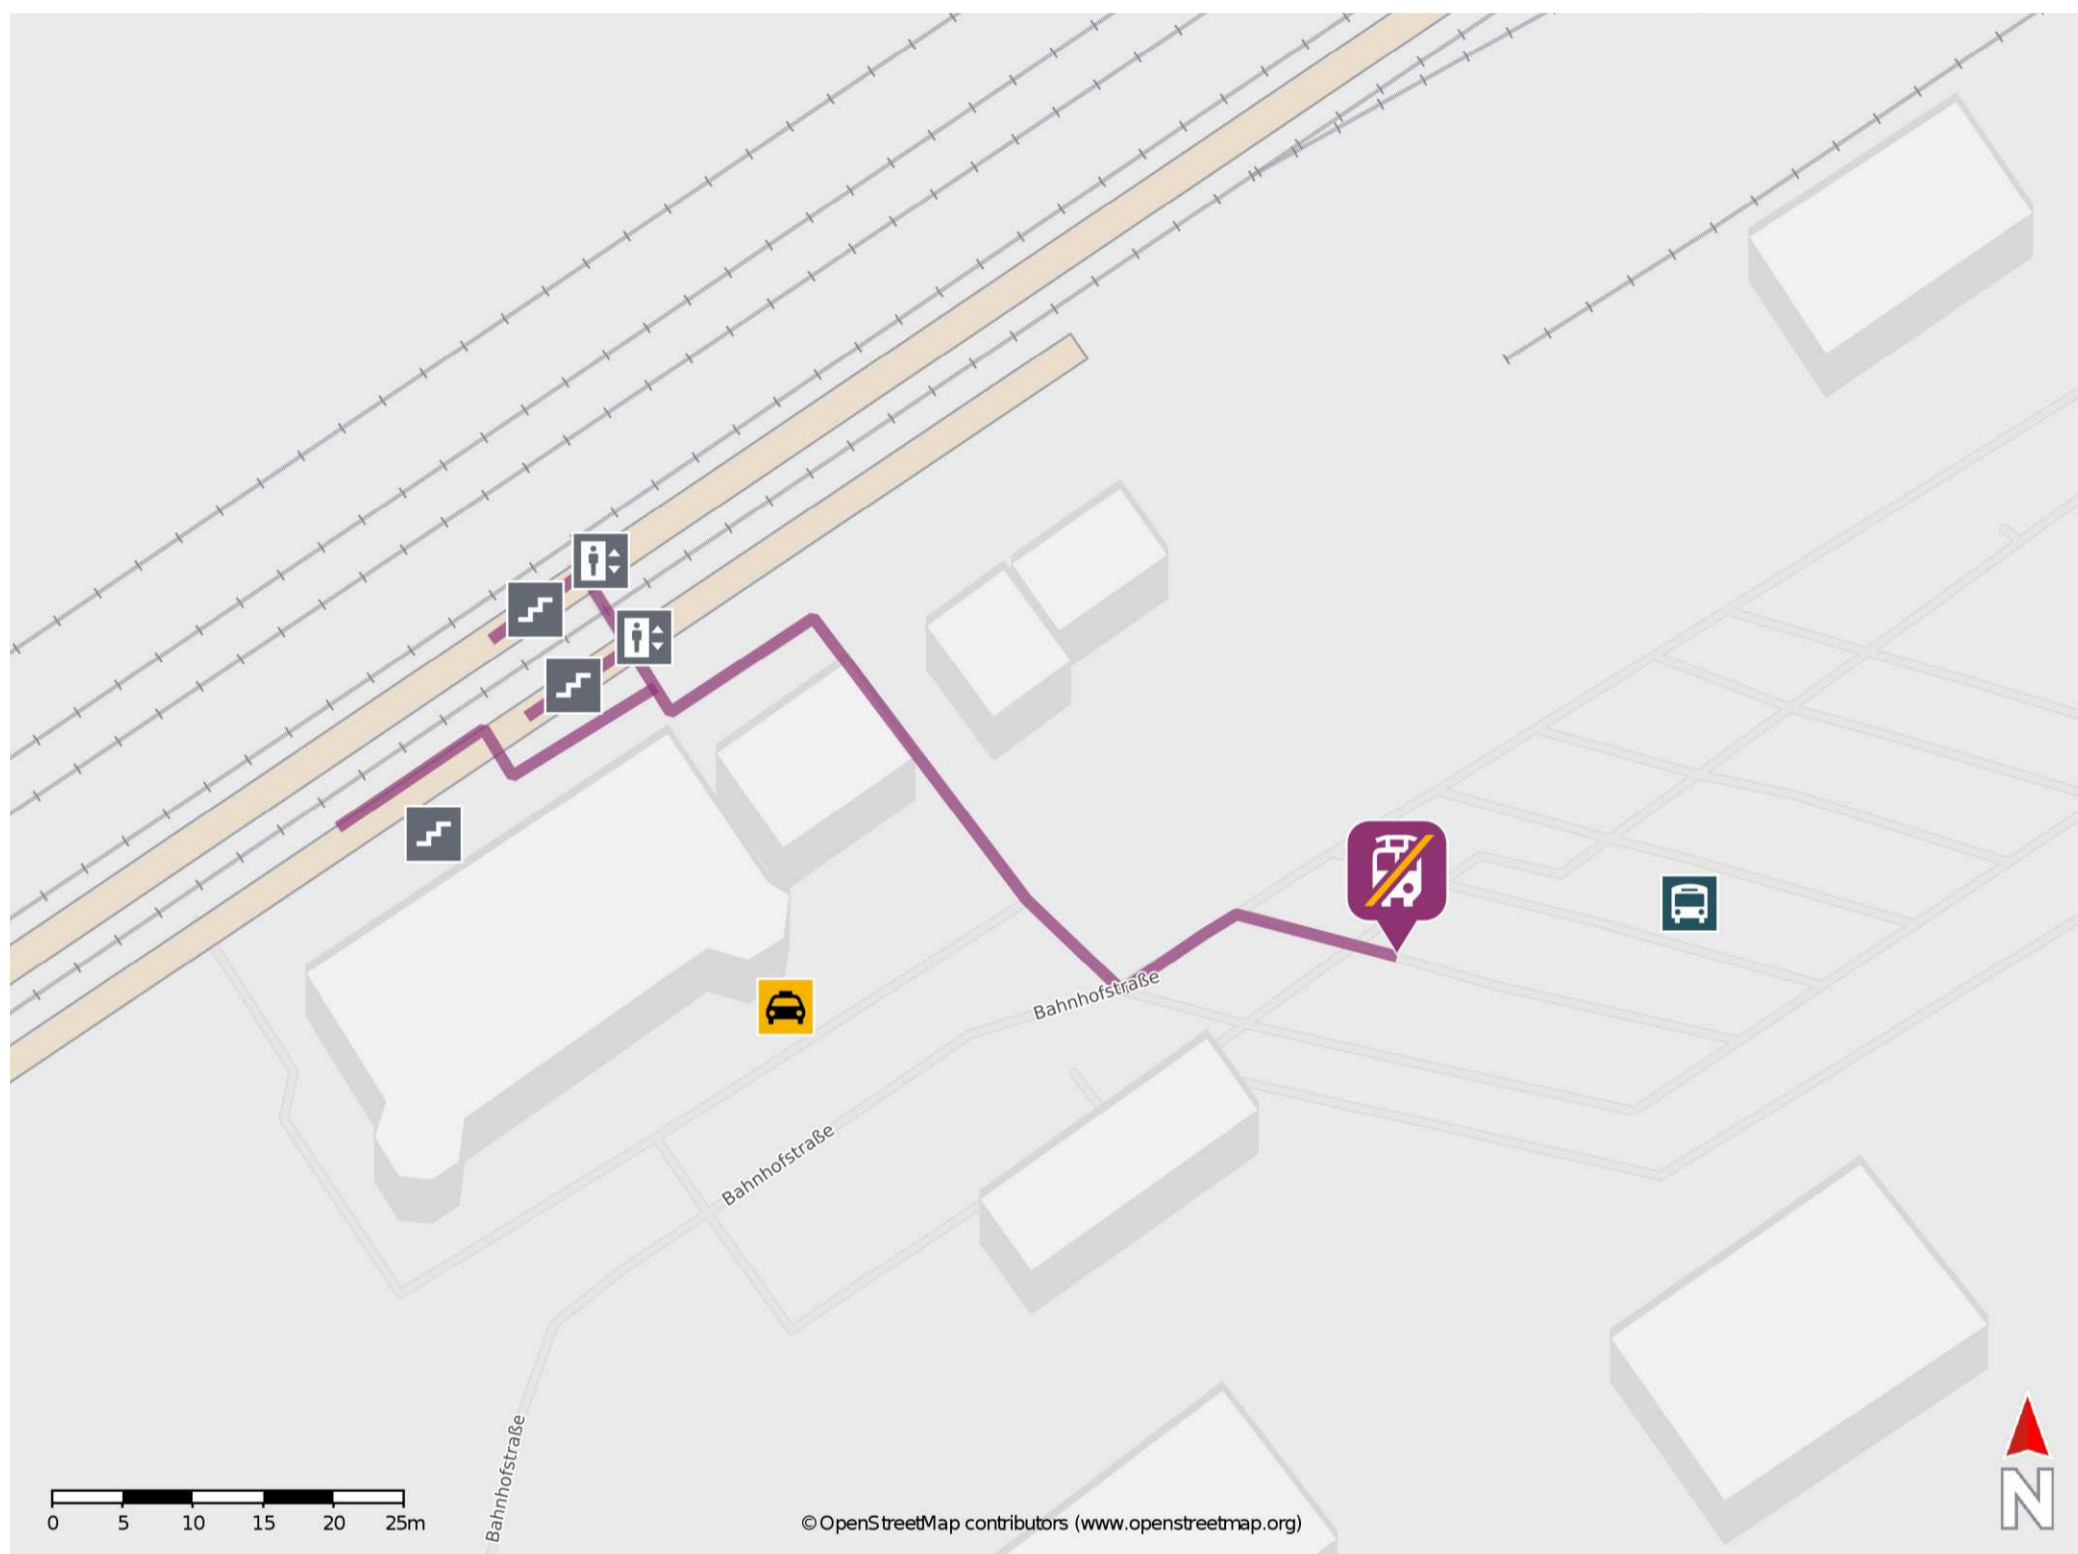

Finsterwalde (Niederlausitz)

Wegbeschreibung Schienenersatzverkehr *

Verlassen Sie den Bahnsteig und begeben Sie sich an den Busbahnhof. Die Ersatzhaltestelle befindet sich an Bussteig 1.

* Fahrradmitnahme im Schienenersatzverkehr nur begrenzt möglich.
Im QR Code sind die Koordinaten der Ersatzhaltestelle hinterlegt.

— barrierefrei
— nicht barrierefrei