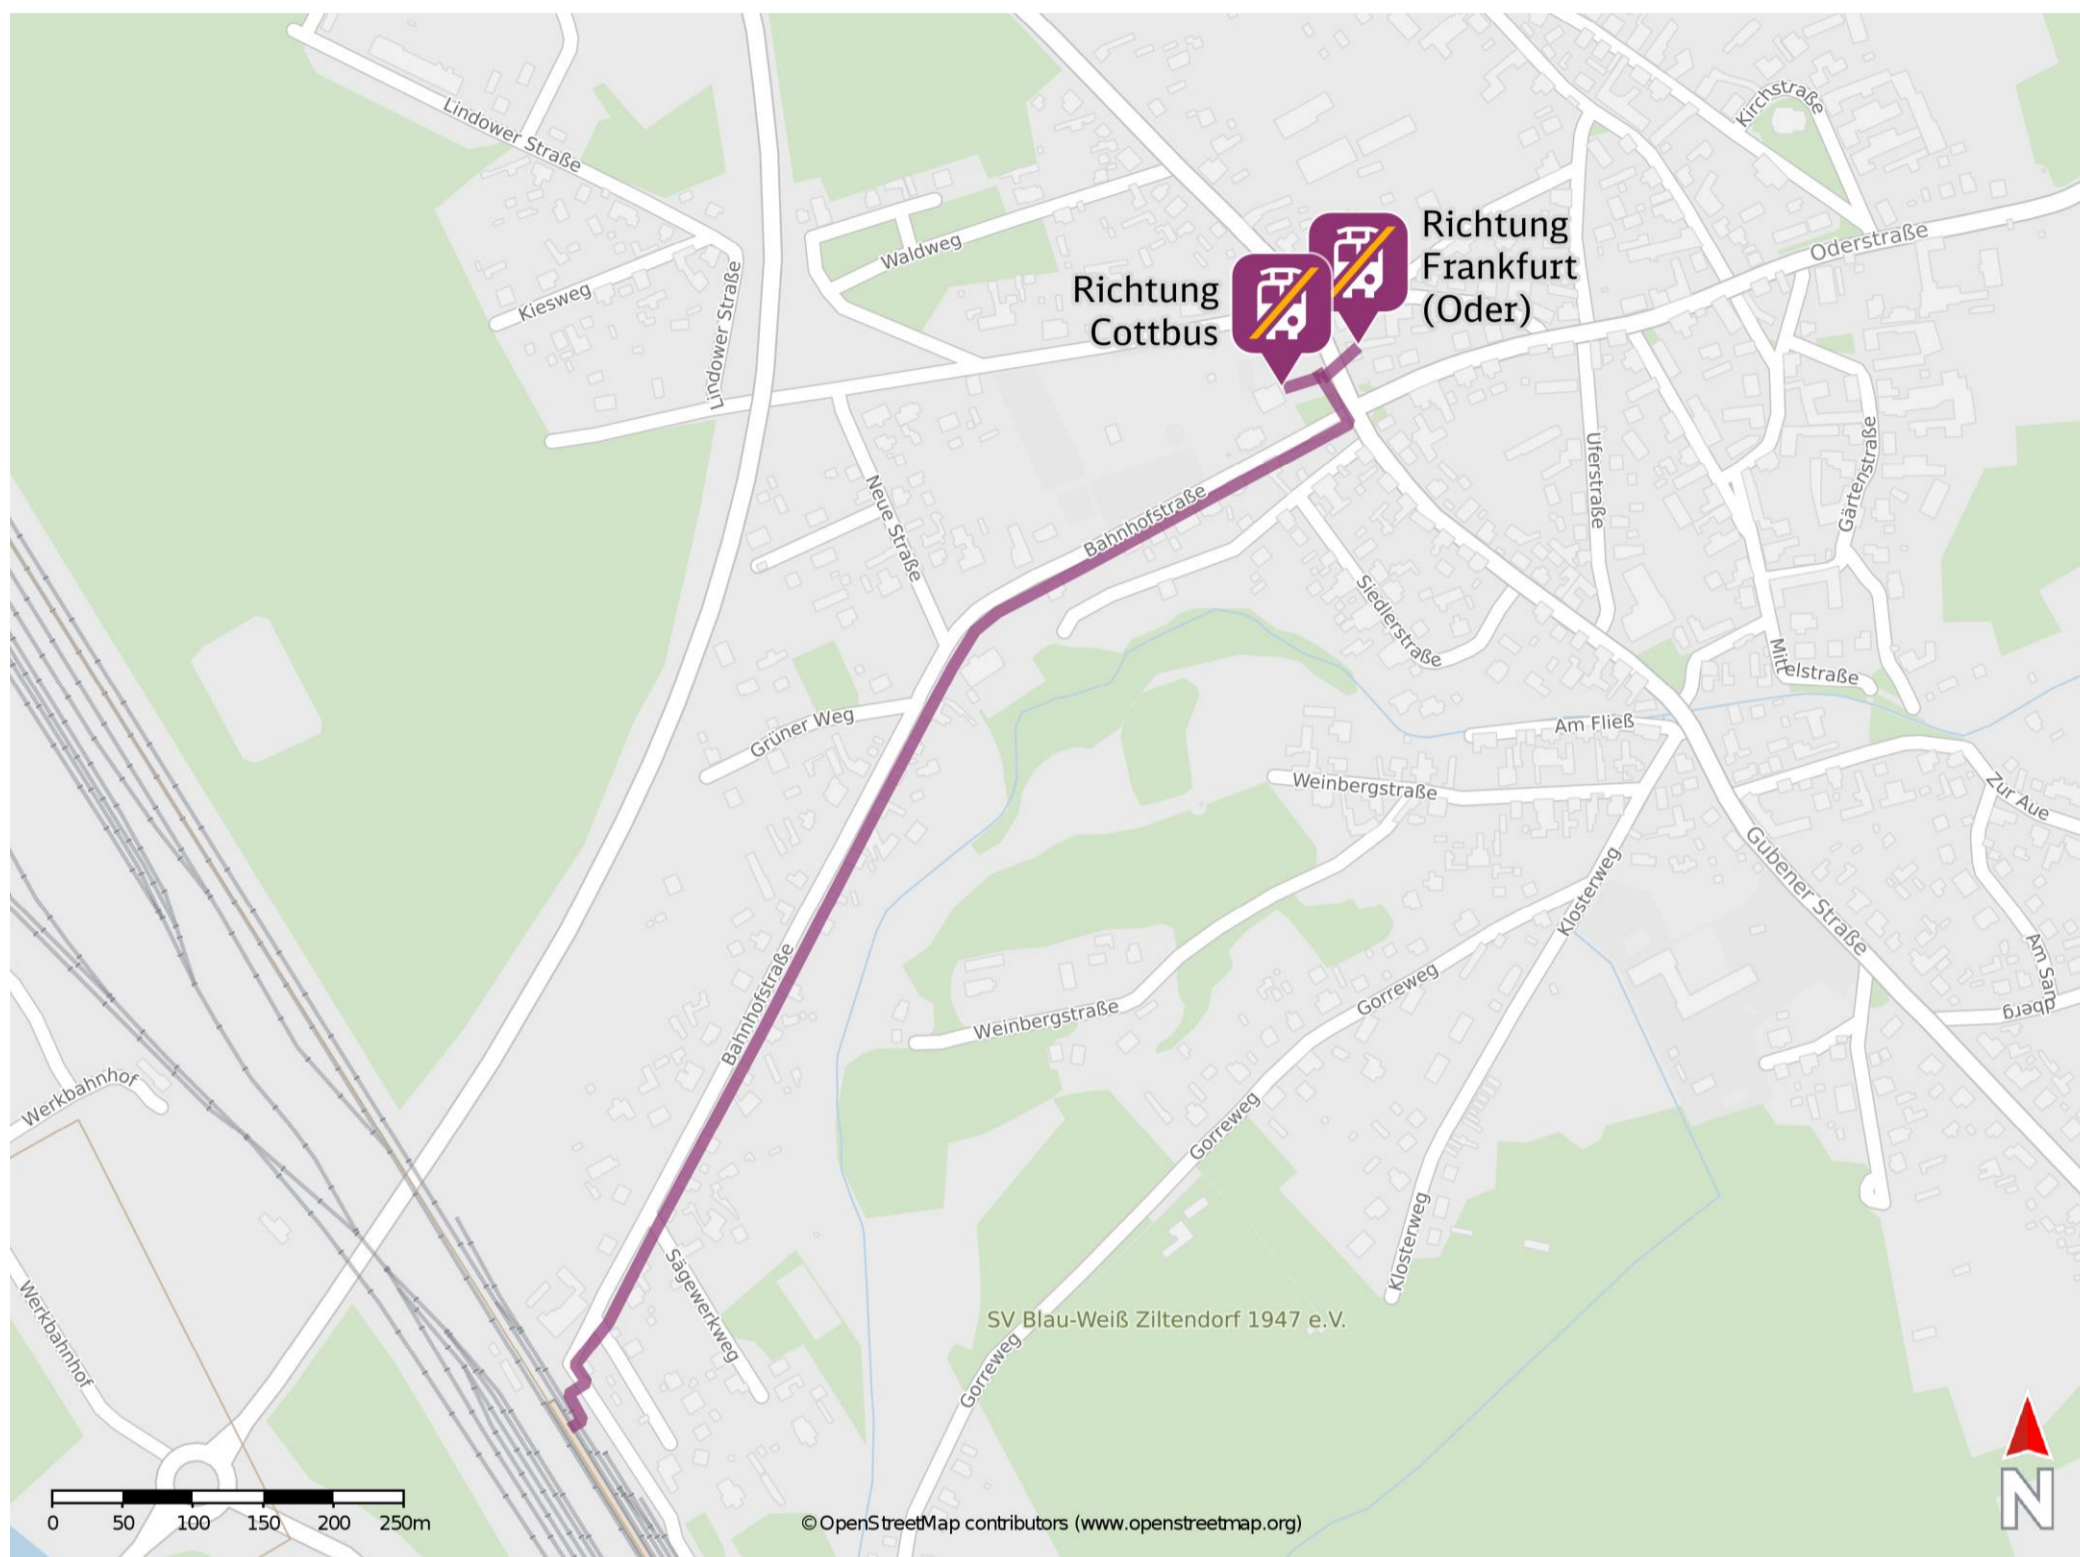

Ziltendorf

Wegbeschreibung Schienenersatzverkehr *

Verlassen Sie den Bahnsteig und begeben Sie sich an die Bahnhofstraße. Orientieren Sie sich nach rechts und folgen Sie der Straße für ca. 900m bis zur Kreuzung Bahnhofstraße/ Frankfurter Straße. Biegen Sie nach links ab und begeben Sie sich an die Ersatzhaltestellen. Die jeweilige Ersatzhaltestelle befindet sich an der Bushaltestelle Ziltendorf, Kreuzung.

Ersatzhaltestelle Richtung Cottbus

Ersatzhaltestelle Richtung Frankfurt(Oder)

* Fahrradmitnahme im Schienenersatzverkehr nur begrenzt möglich. Im QR Code sind die Koordinaten der Ersatzhaltestelle hinterlegt.

— barrierefrei
— nicht barrierefrei