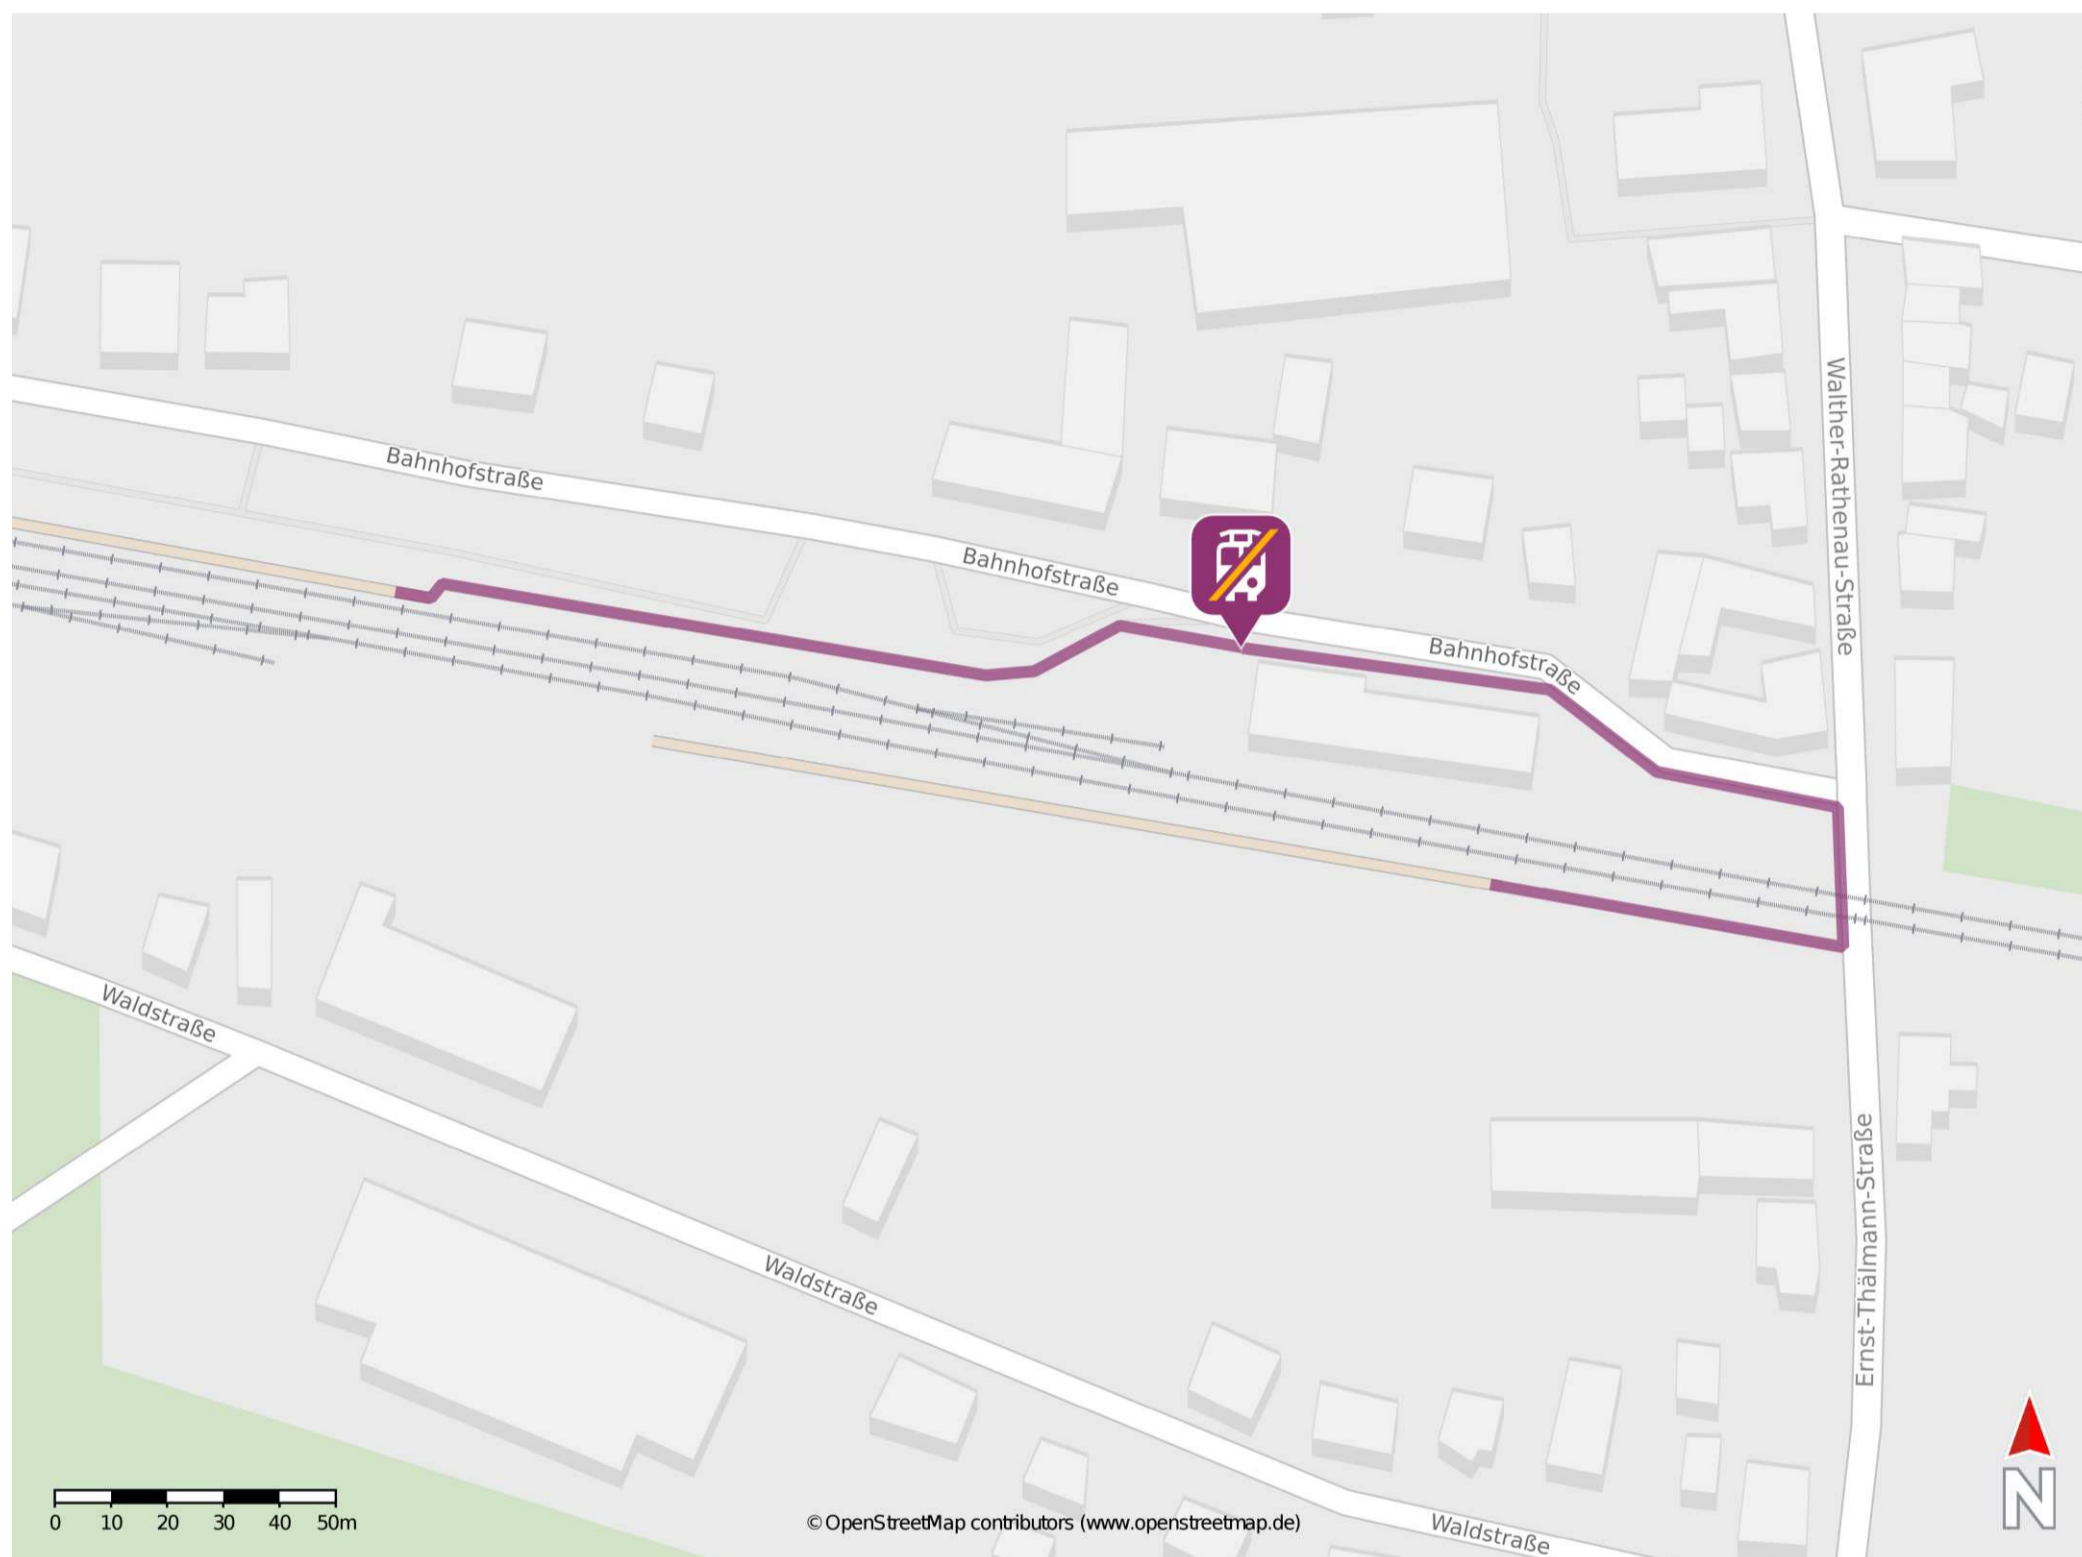

Wusterwitz

Wegbeschreibung Schienenersatzverkehr *

Von Gleis 1: Verlassen Sie den Bahnsteig und begeben Sie an die Bahnhofstraße. Die Ersatzhaltestelle befindet sich vor dem ehemaligen Bahnhofsgebäude an der Bushaltestelle Wusterwitz, Bahnhof.

Von Gleis 2: Verlassen Sie den Bahnsteig und überqueren Sie den Bahnübergang. Biegen Sie nach links in die Bahnhofstraße ab. Die Ersatzhaltestelle befindet sich vor dem ehemaligen Bahnhofsgebäude an der Bushaltestelle Wusterwitz, Bahnhof.

* Fahrradmitnahme im Schienenersatzverkehr nur begrenzt möglich.
Im QR Code sind die Koordinaten der Ersatzhaltestelle hinterlegt.

— barrierefrei
— nicht barrierefrei