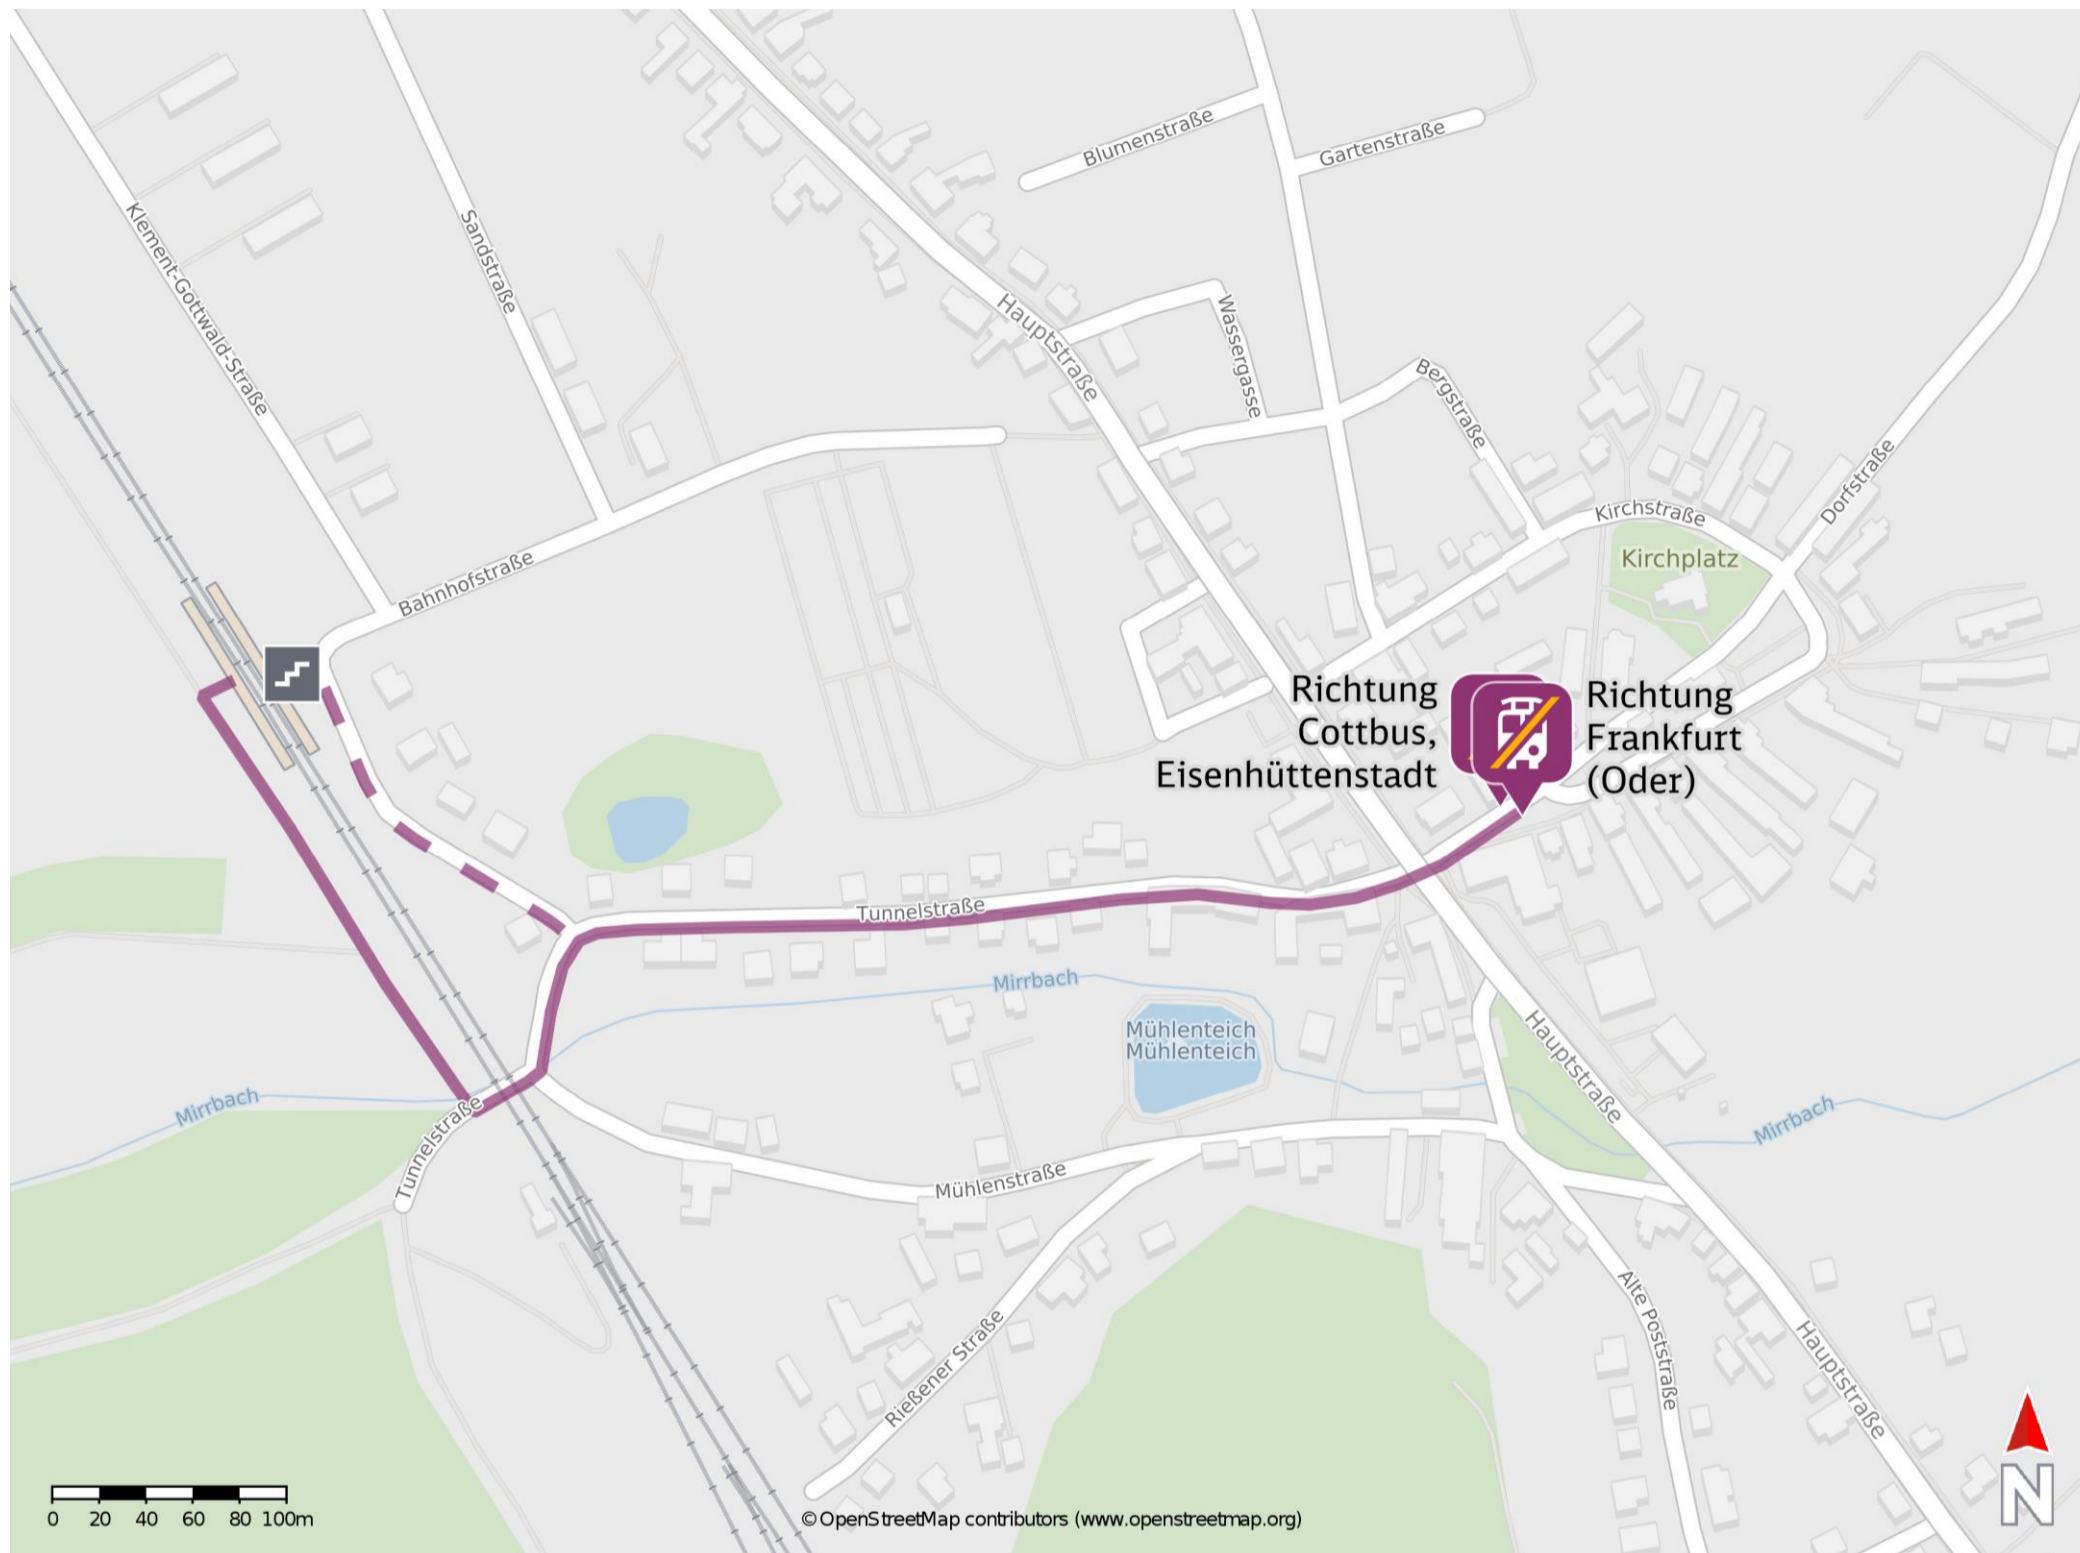

## Wiesenaus

Ersatzhaltestelle Richtung Cottbus, Eisenhüttenstadt

Ersatzhaltestelle Richtung Frankfurt(Oder)

### Wegbeschreibung Schienenersatzverkehr \*

Von Gleis 1: Verlassen Sie den Bahnsteig und halten Sie sich links. Folgen Sie dem Weg bis zur Tunnelstraße. Biegen Sie links in die Tunnelstraße ein und durchqueren Sie die Unterführung. Folgen Sie der Tunnelstraße bis zur Kreuzung Hauptstraße. Überqueren Sie die Hauptstraße und folgen Sie geradeaus der Dorfstraße bis zu den Ersatzhaltestellen an den Haltestellen Wiesenaus Dorfstraße.

Von Gleis 2: Verlassen Sie den Bahnsteig über die Treppe und begeben Sie sich an die Bahnhofstraße. Halten Sie sich rechts und folgen Sie der Straße bis zur Tunnelstraße. Biegen Sie links in diese ein und folgen Sie der Tunnelstraße bis zur Kreuzung Hauptstraße. Überqueren Sie die Hauptstraße und folgen Sie geradeaus der Dorfstraße bis zu den Ersatzhaltestellen an den Haltestellen Wiesenaus Dorfstraße.

\* Fahrradmitnahme im Schienenersatzverkehr nur begrenzt möglich.  
Im QR Code sind die Koordinaten der Ersatzhaltestelle hinterlegt.

— barrierefrei  
— nicht barrierefrei