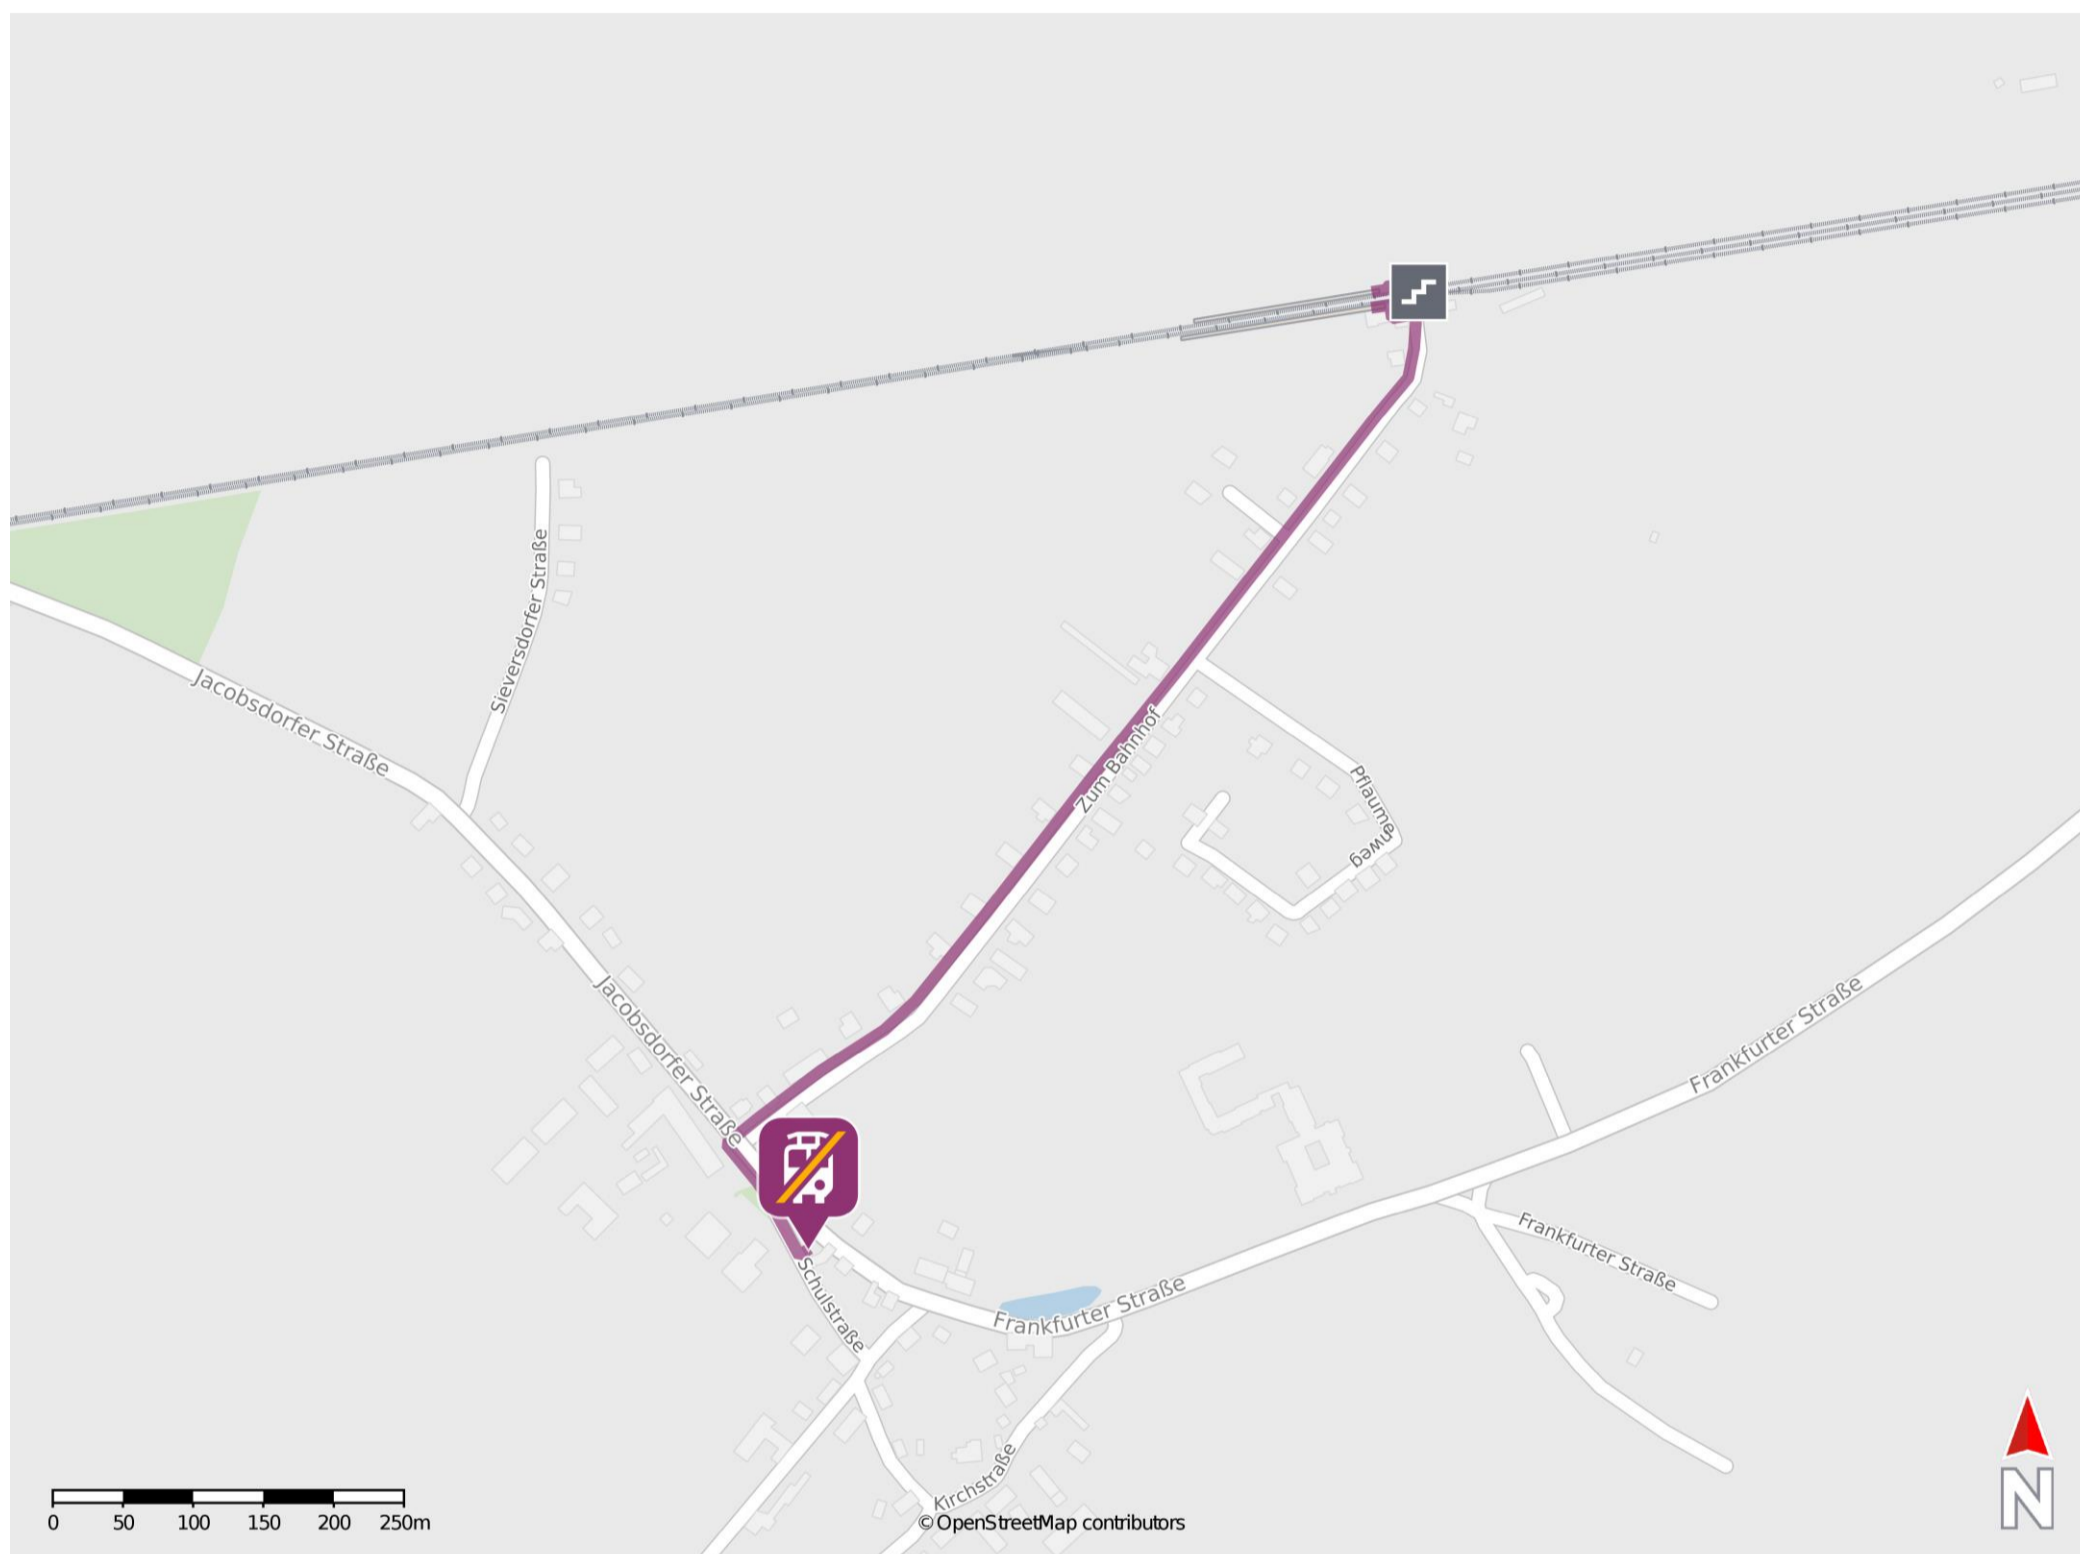

Pilgram

Wegbeschreibung Schienenersatzverkehr *

Verlassen Sie den Bahnsteig, ggf. über die Treppenanlage und begeben Sie sich an die Straße Zum Bahnhof. Biegen Sie rechts ab und folgen Sie der Straße bis zur Kreuzung Jacobsdorfer Straße. Überqueren Sie die Straße und halten Sie sich links. Biegen Sie nach wenigen Metern rechts in die Schulstraße ein. Die Ersatzhaltestelle befindet sich in der Schulstraße an der Haltestelle Pilgram, Schulstraße.

* Fahrradmitnahme im Schienenersatzverkehr nur begrenzt möglich.
Im QR Code sind die Koordinaten der Ersatzhaltestelle hinterlegt.

— barrierefrei
— nicht barrierefrei