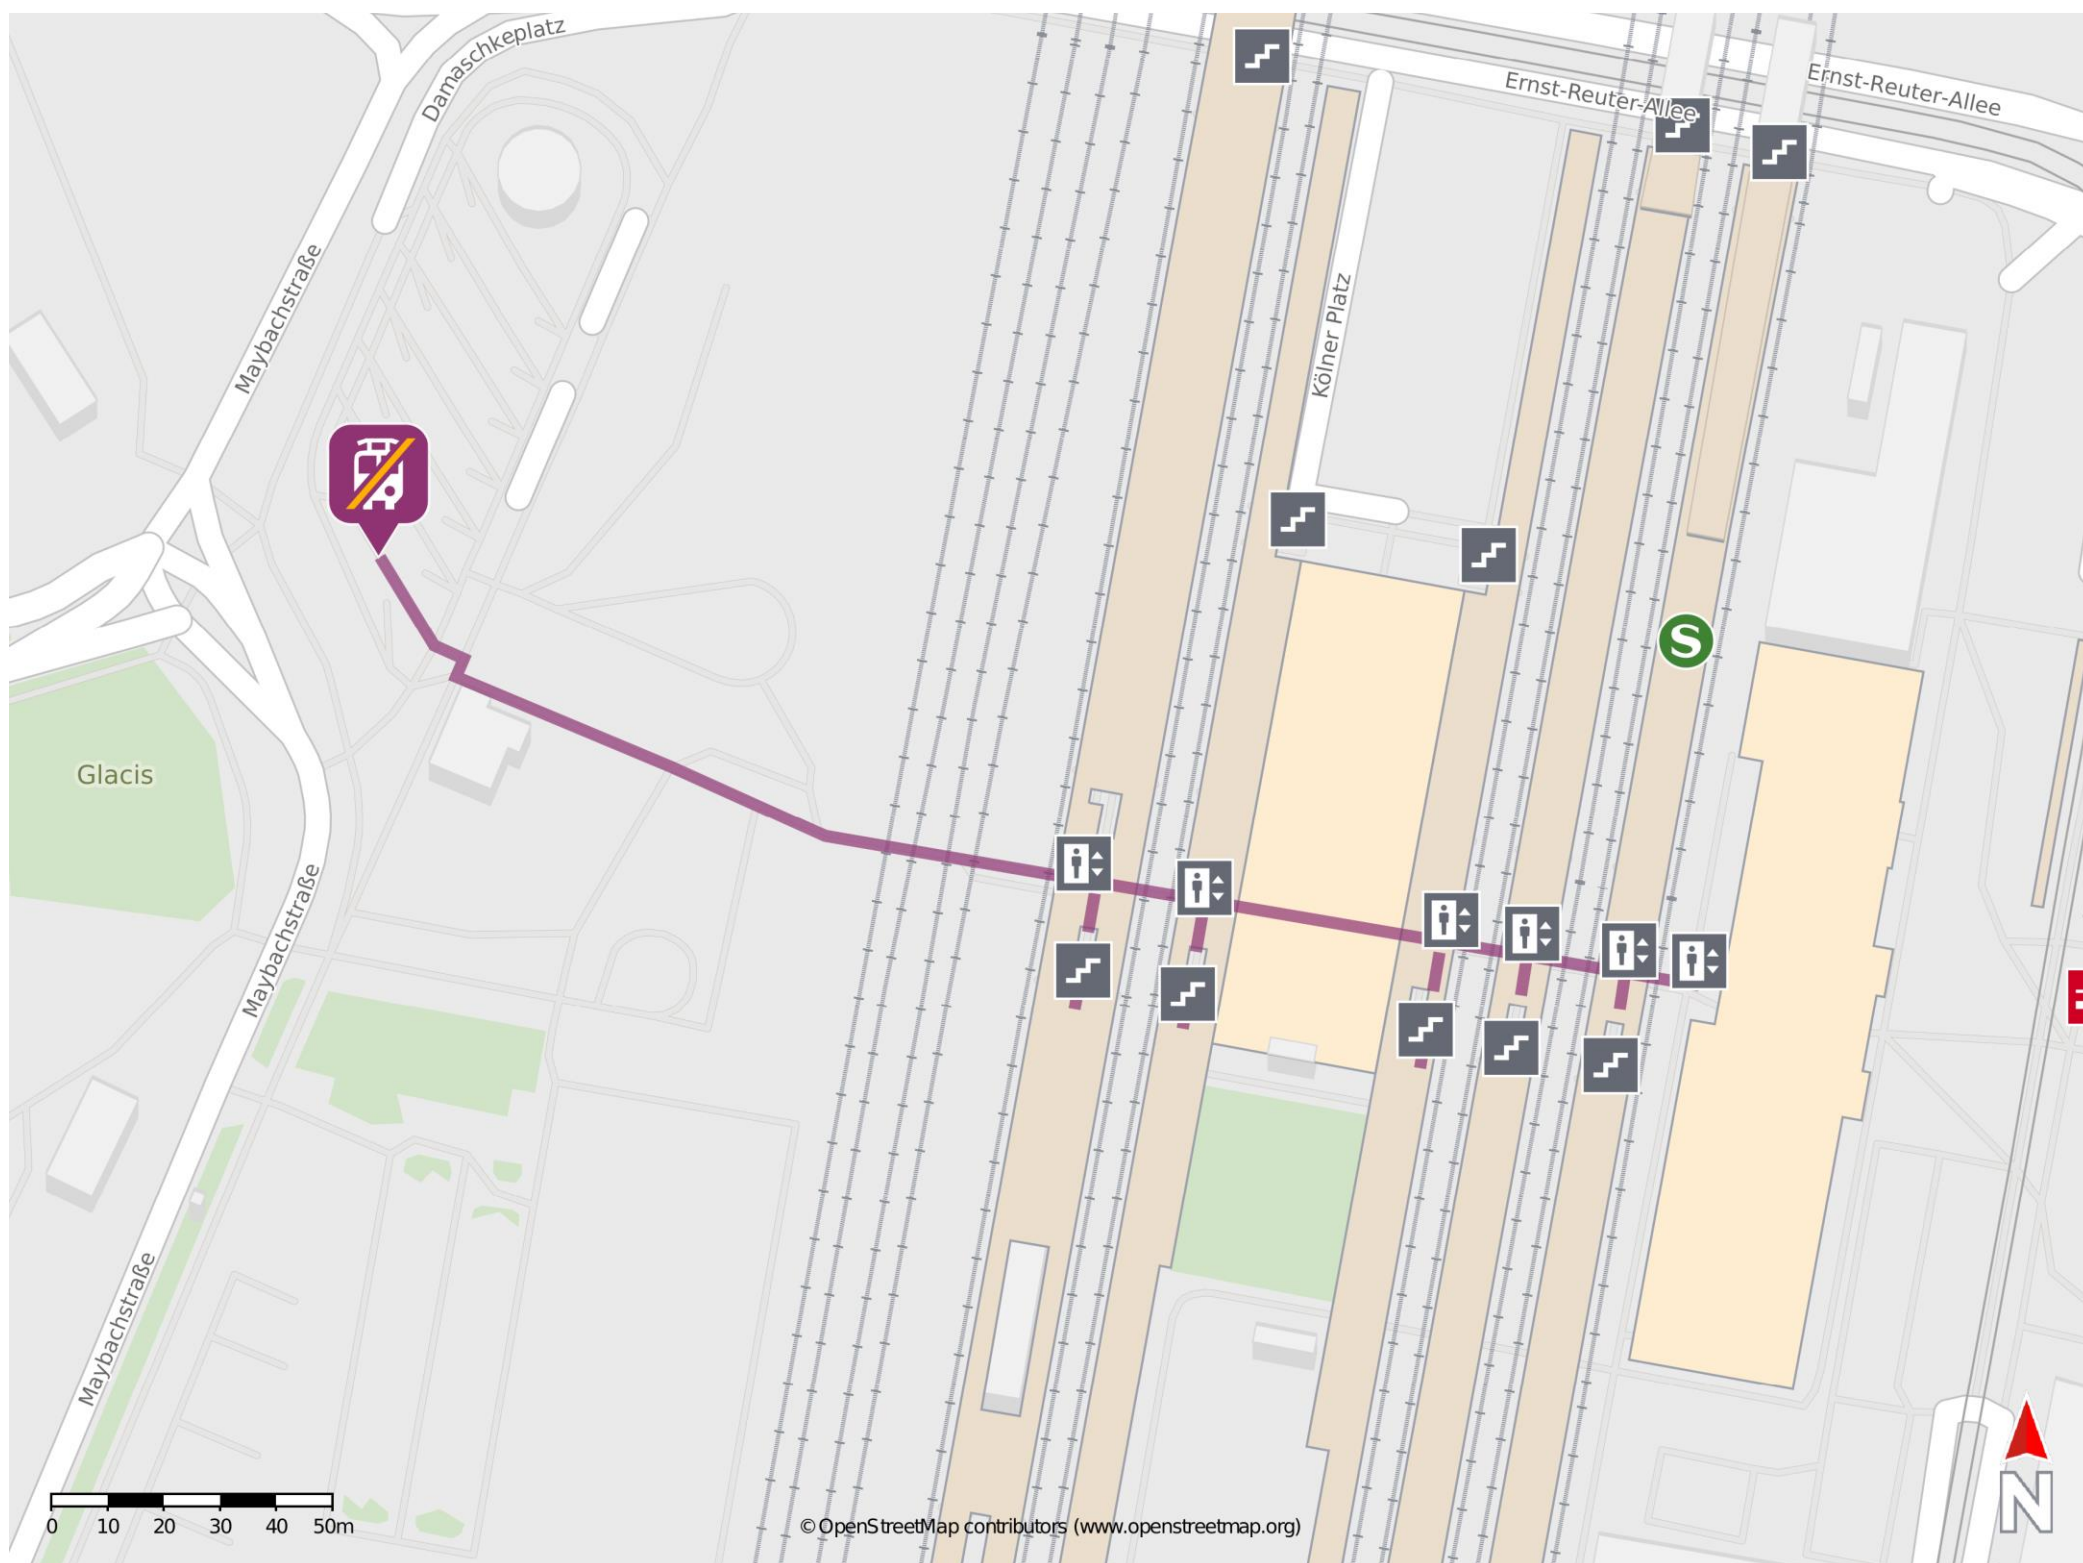

Umgebungsplan

Magdeburg Hbf

Wegbeschreibung Schienenersatzverkehr *

Verlassen Sie den Bahnsteig über die Unterführung in westliche Richtung. Begeben Sie sich an die Maybachstraße und orientieren Sie sich rechts. Die Ersatzhaltestelle befindet sich am Busbahnhof (ZOB) am Bussteig 6 in unmittelbarer Nähe zum Bahnhof.

*Fahrradmitnahme im Schienenersatzverkehr nur begrenzt, teilweise gar nicht möglich. Bitte informieren Sie sich bei dem von Ihnen genutzten Eisenbahnverkehrsunternehmen. Im QR Code sind die Koordinaten der Ersatzhaltestelle hinterlegt.

— barrierefrei
— nicht barrierefrei