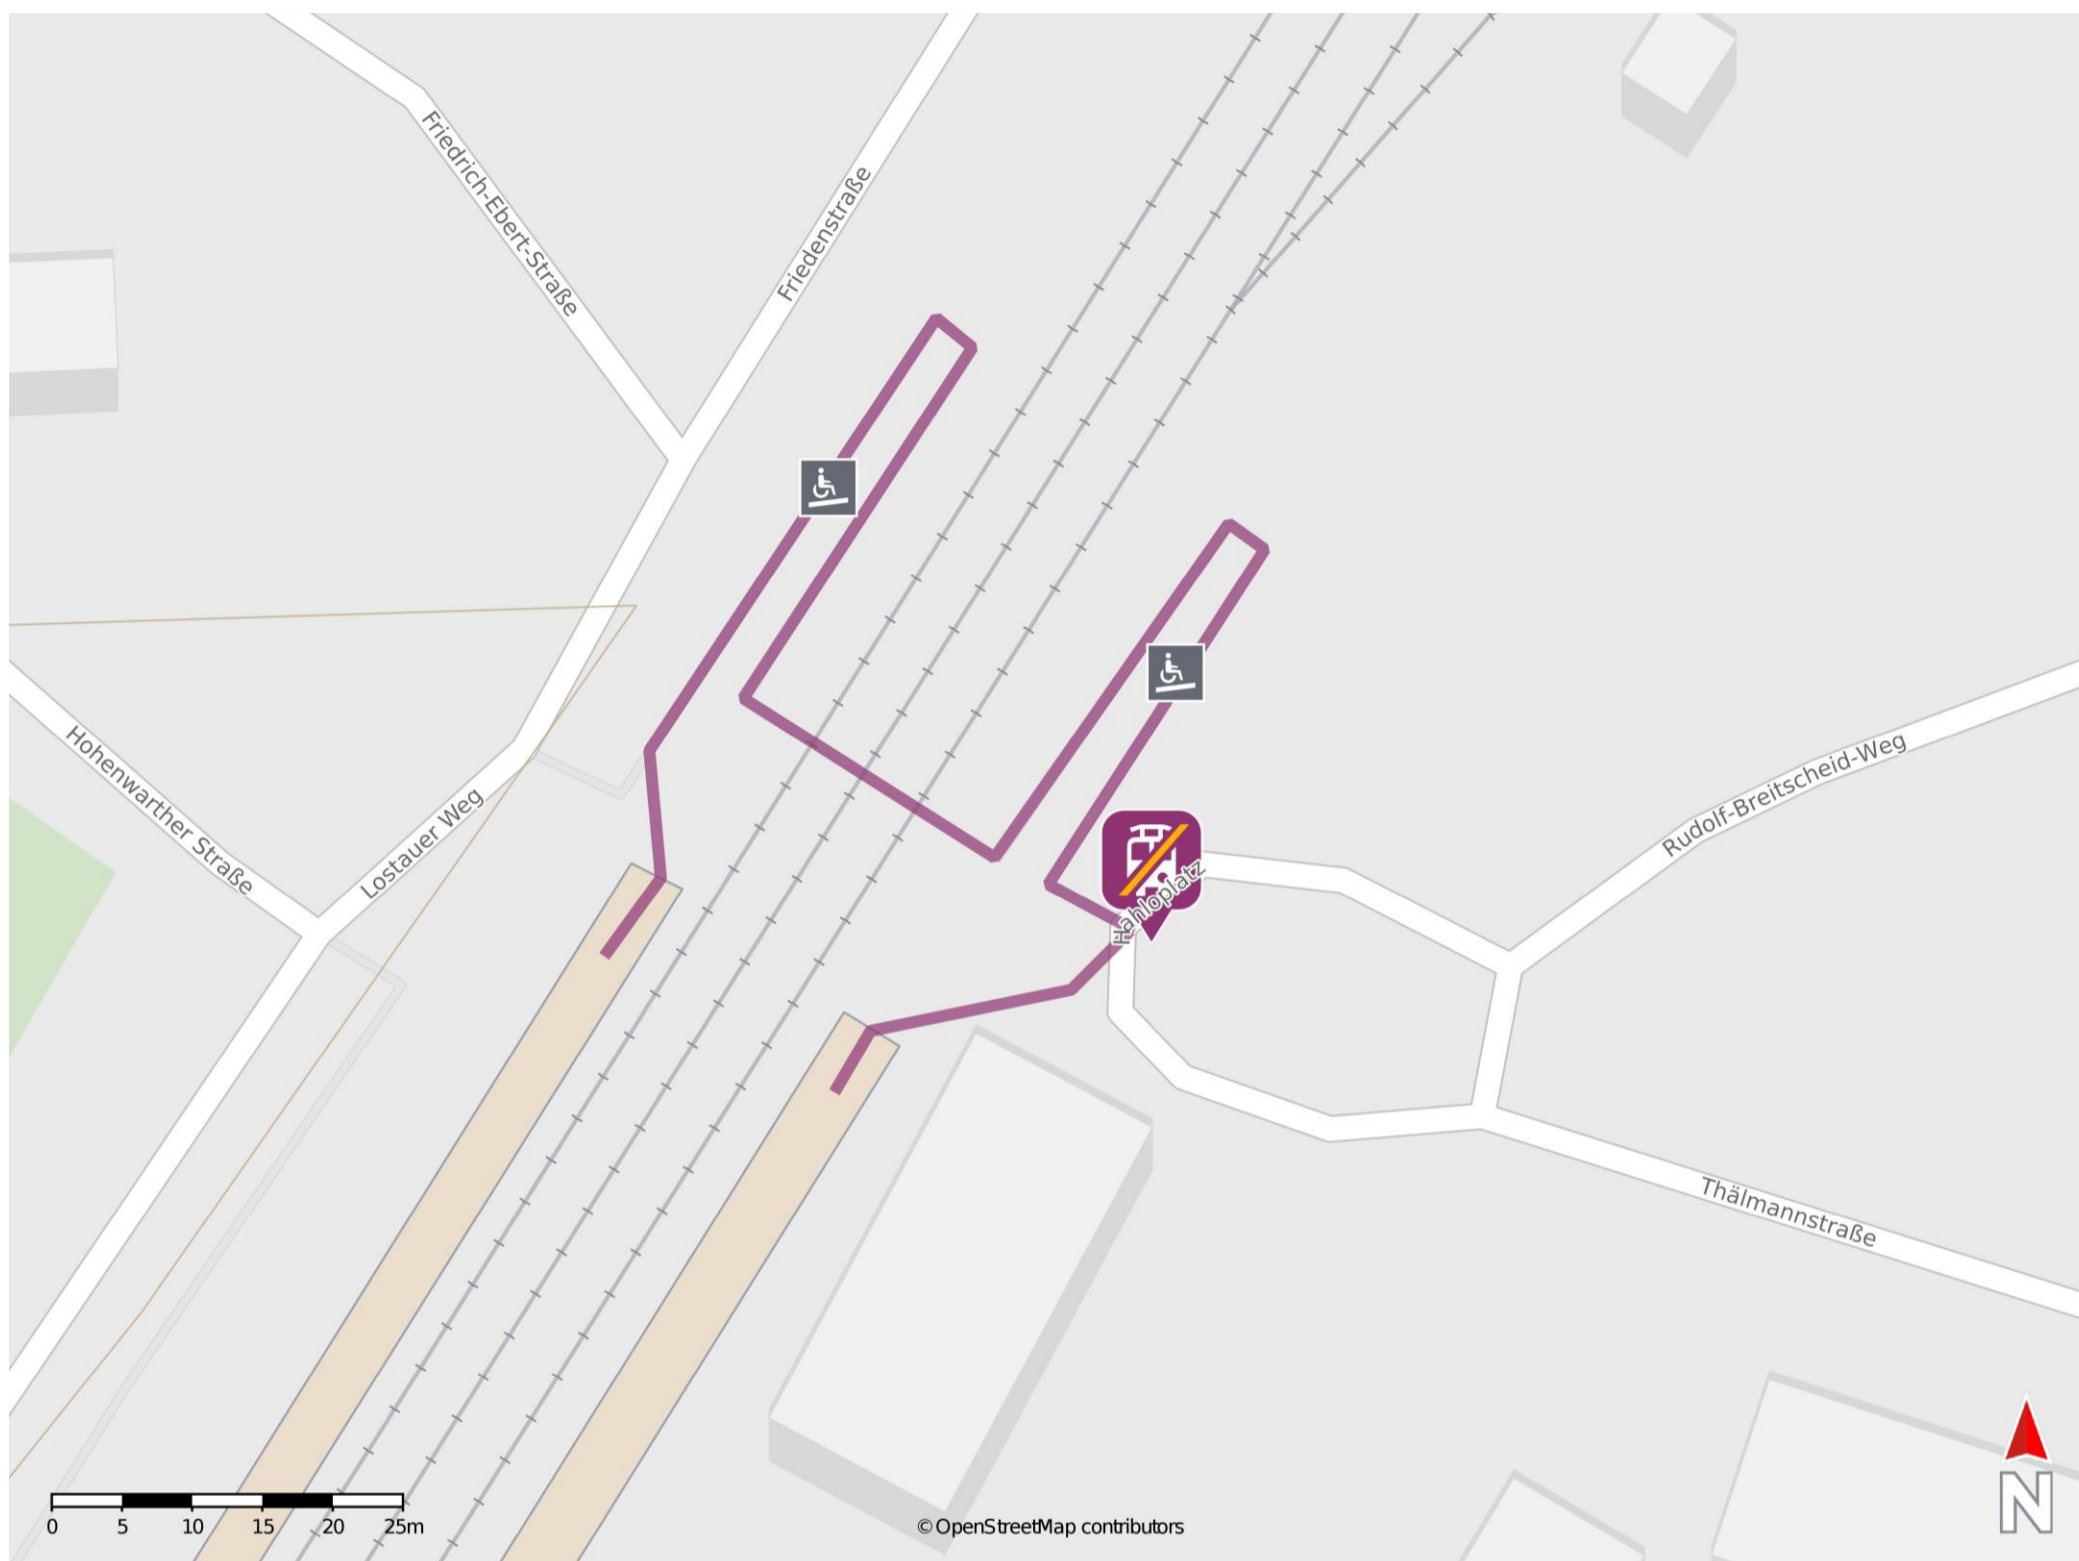

# Umgebungsplan

## Möser

### Wegbeschreibung Schienenersatzverkehr \*

Verlassen Sie den Bahnsteig, ggf. durch die Unterführung, in Richtung Bahnhofsvorplatz. Die Ersatzhaltestelle befindet sich an der Haltestelle Bahnhof nördlich vom Bahnhofsgebäude.

\*Fahrradmitnahme im Schienenersatzverkehr nur begrenzt, teilweise gar nicht möglich. Bitte informieren Sie sich bei dem von Ihnen genutzten Eisenbahnverkehrsunternehmen. Im QR Code sind die Koordinaten der Ersatzhaltestelle hinterlegt.