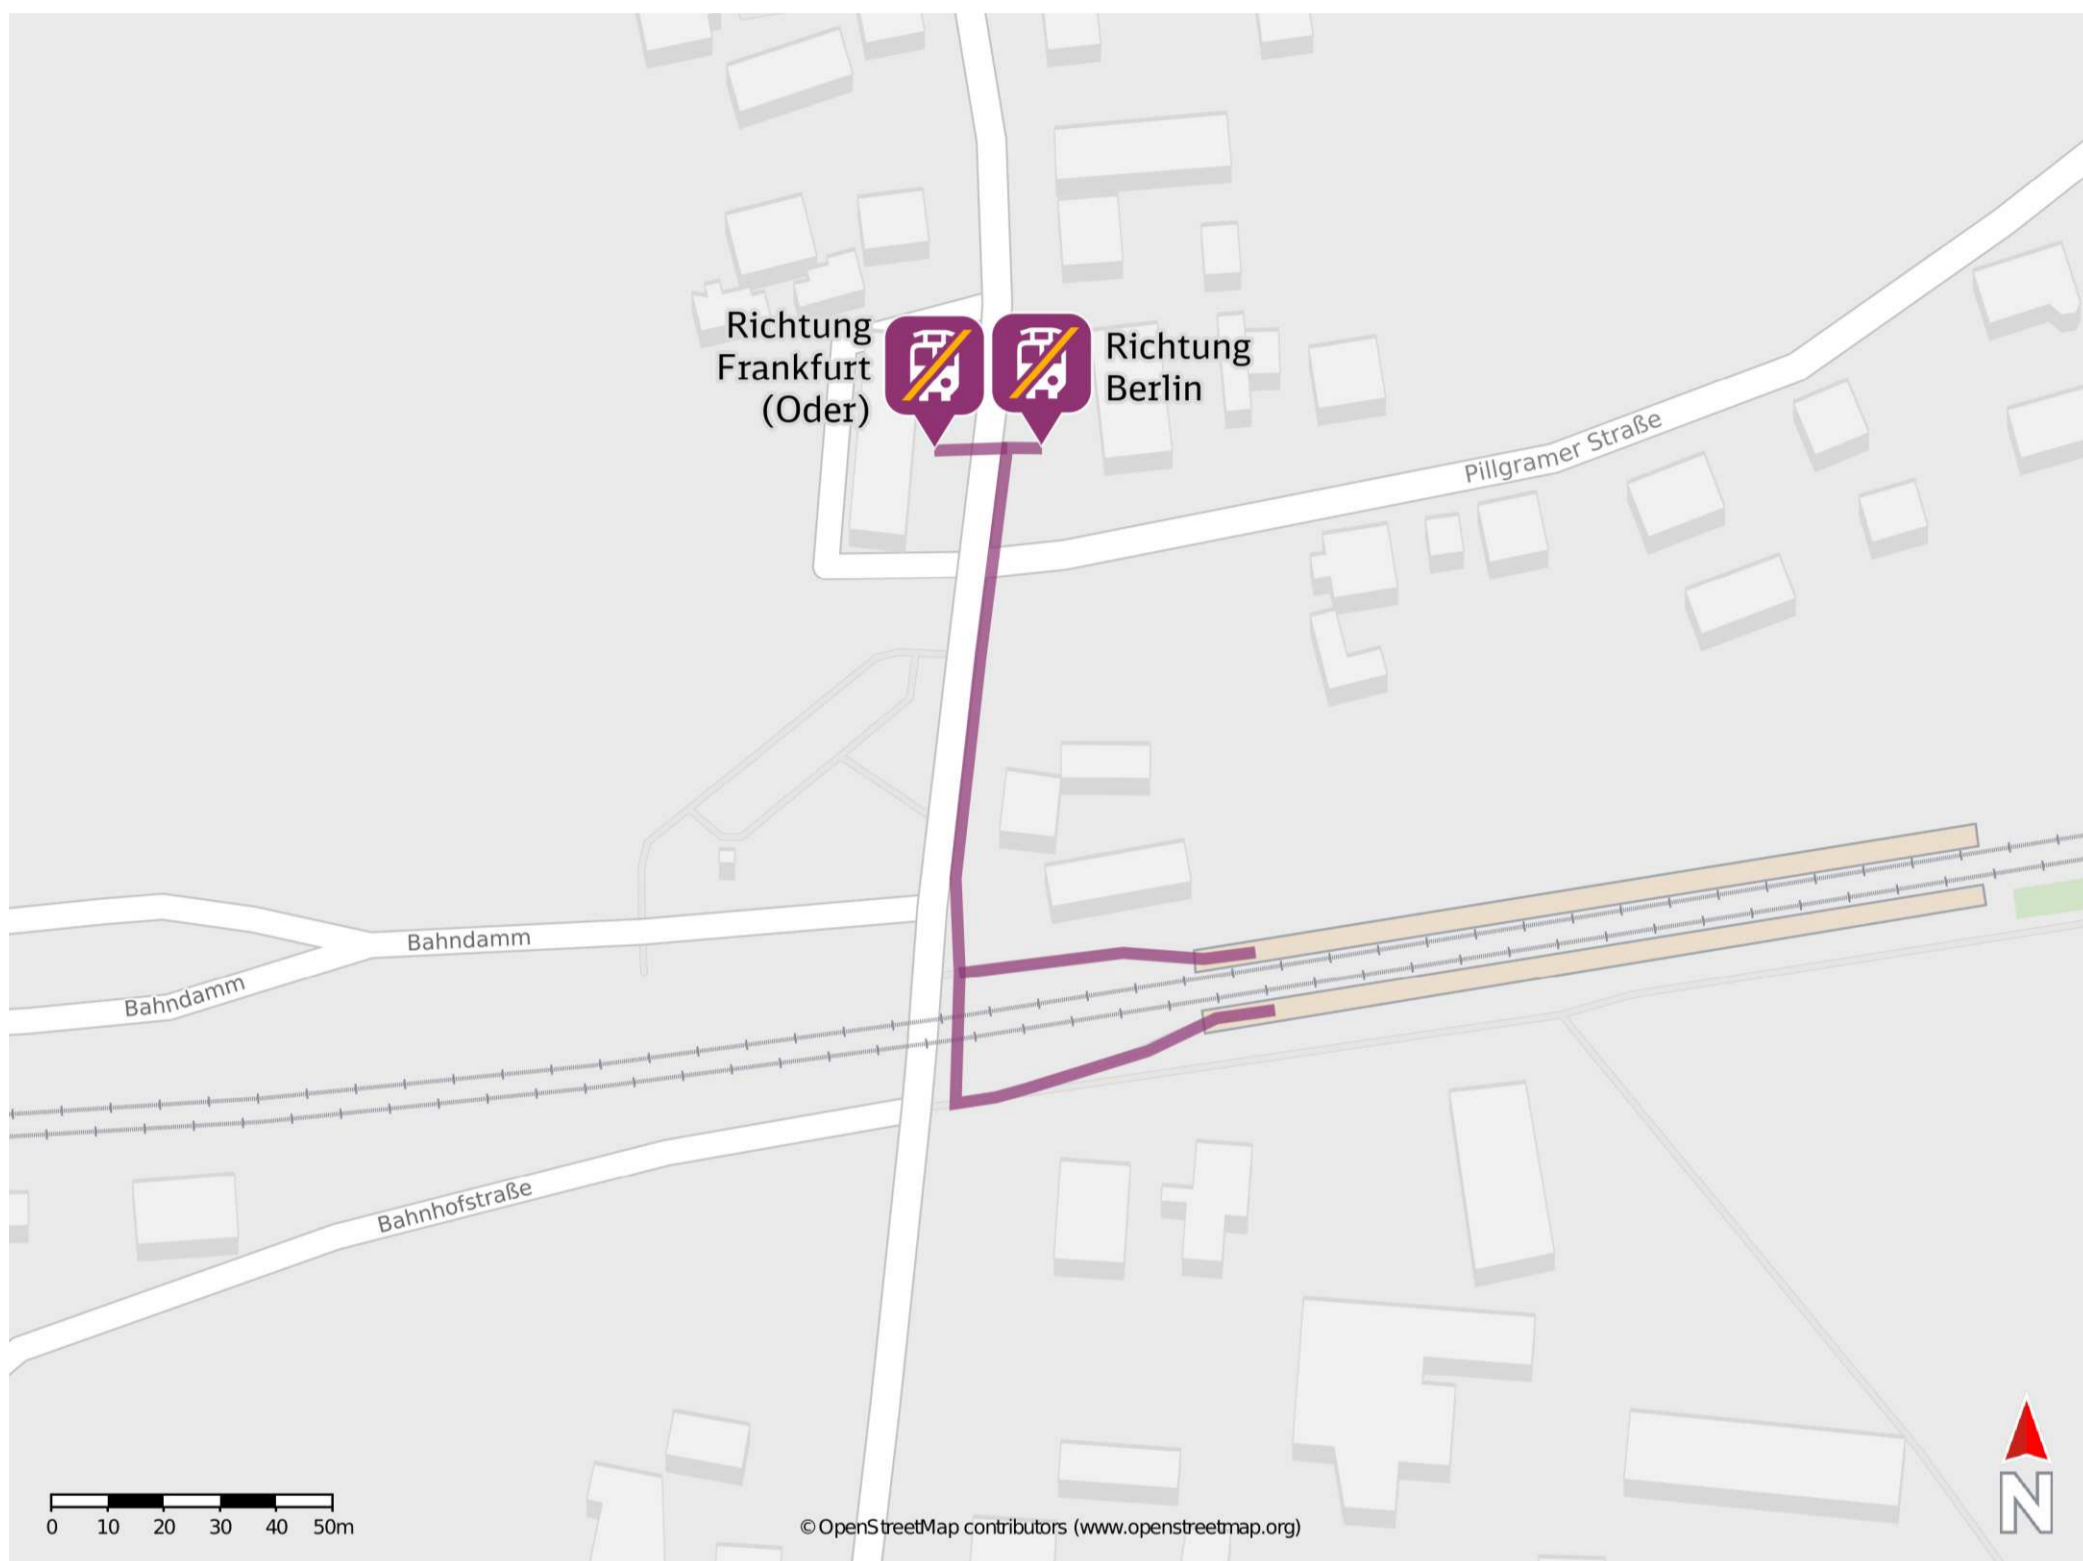

Umgebungsplan

Jacobsdorf (Mark)

Wegbeschreibung Schienenersatzverkehr *

Verlassen Sie den Bahnsteig und begeben Sie sich an die Hauptstraße. Biegen Sie rechts ab, ggf. queren Sie den Bahnübergang und folgen Sie der Hauptstraße bis zu den Ersatzhaltestellen Jacobsdorf, Bahnhof.

Ersatzhaltestelle Richtung Frankfurt (Oder)

Ersatzhaltestelle Richtung Berlin

*Fahrradmitnahme im Schienenersatzverkehr nur begrenzt, teilweise gar nicht möglich. Bitte informieren Sie sich bei dem von Ihnen genutzten Eisenbahnverkehrsunternehmen. Im QR Code sind die Koordinaten der Ersatzhaltestelle hinterlegt.

— barrierefrei
 — nicht barrierefrei