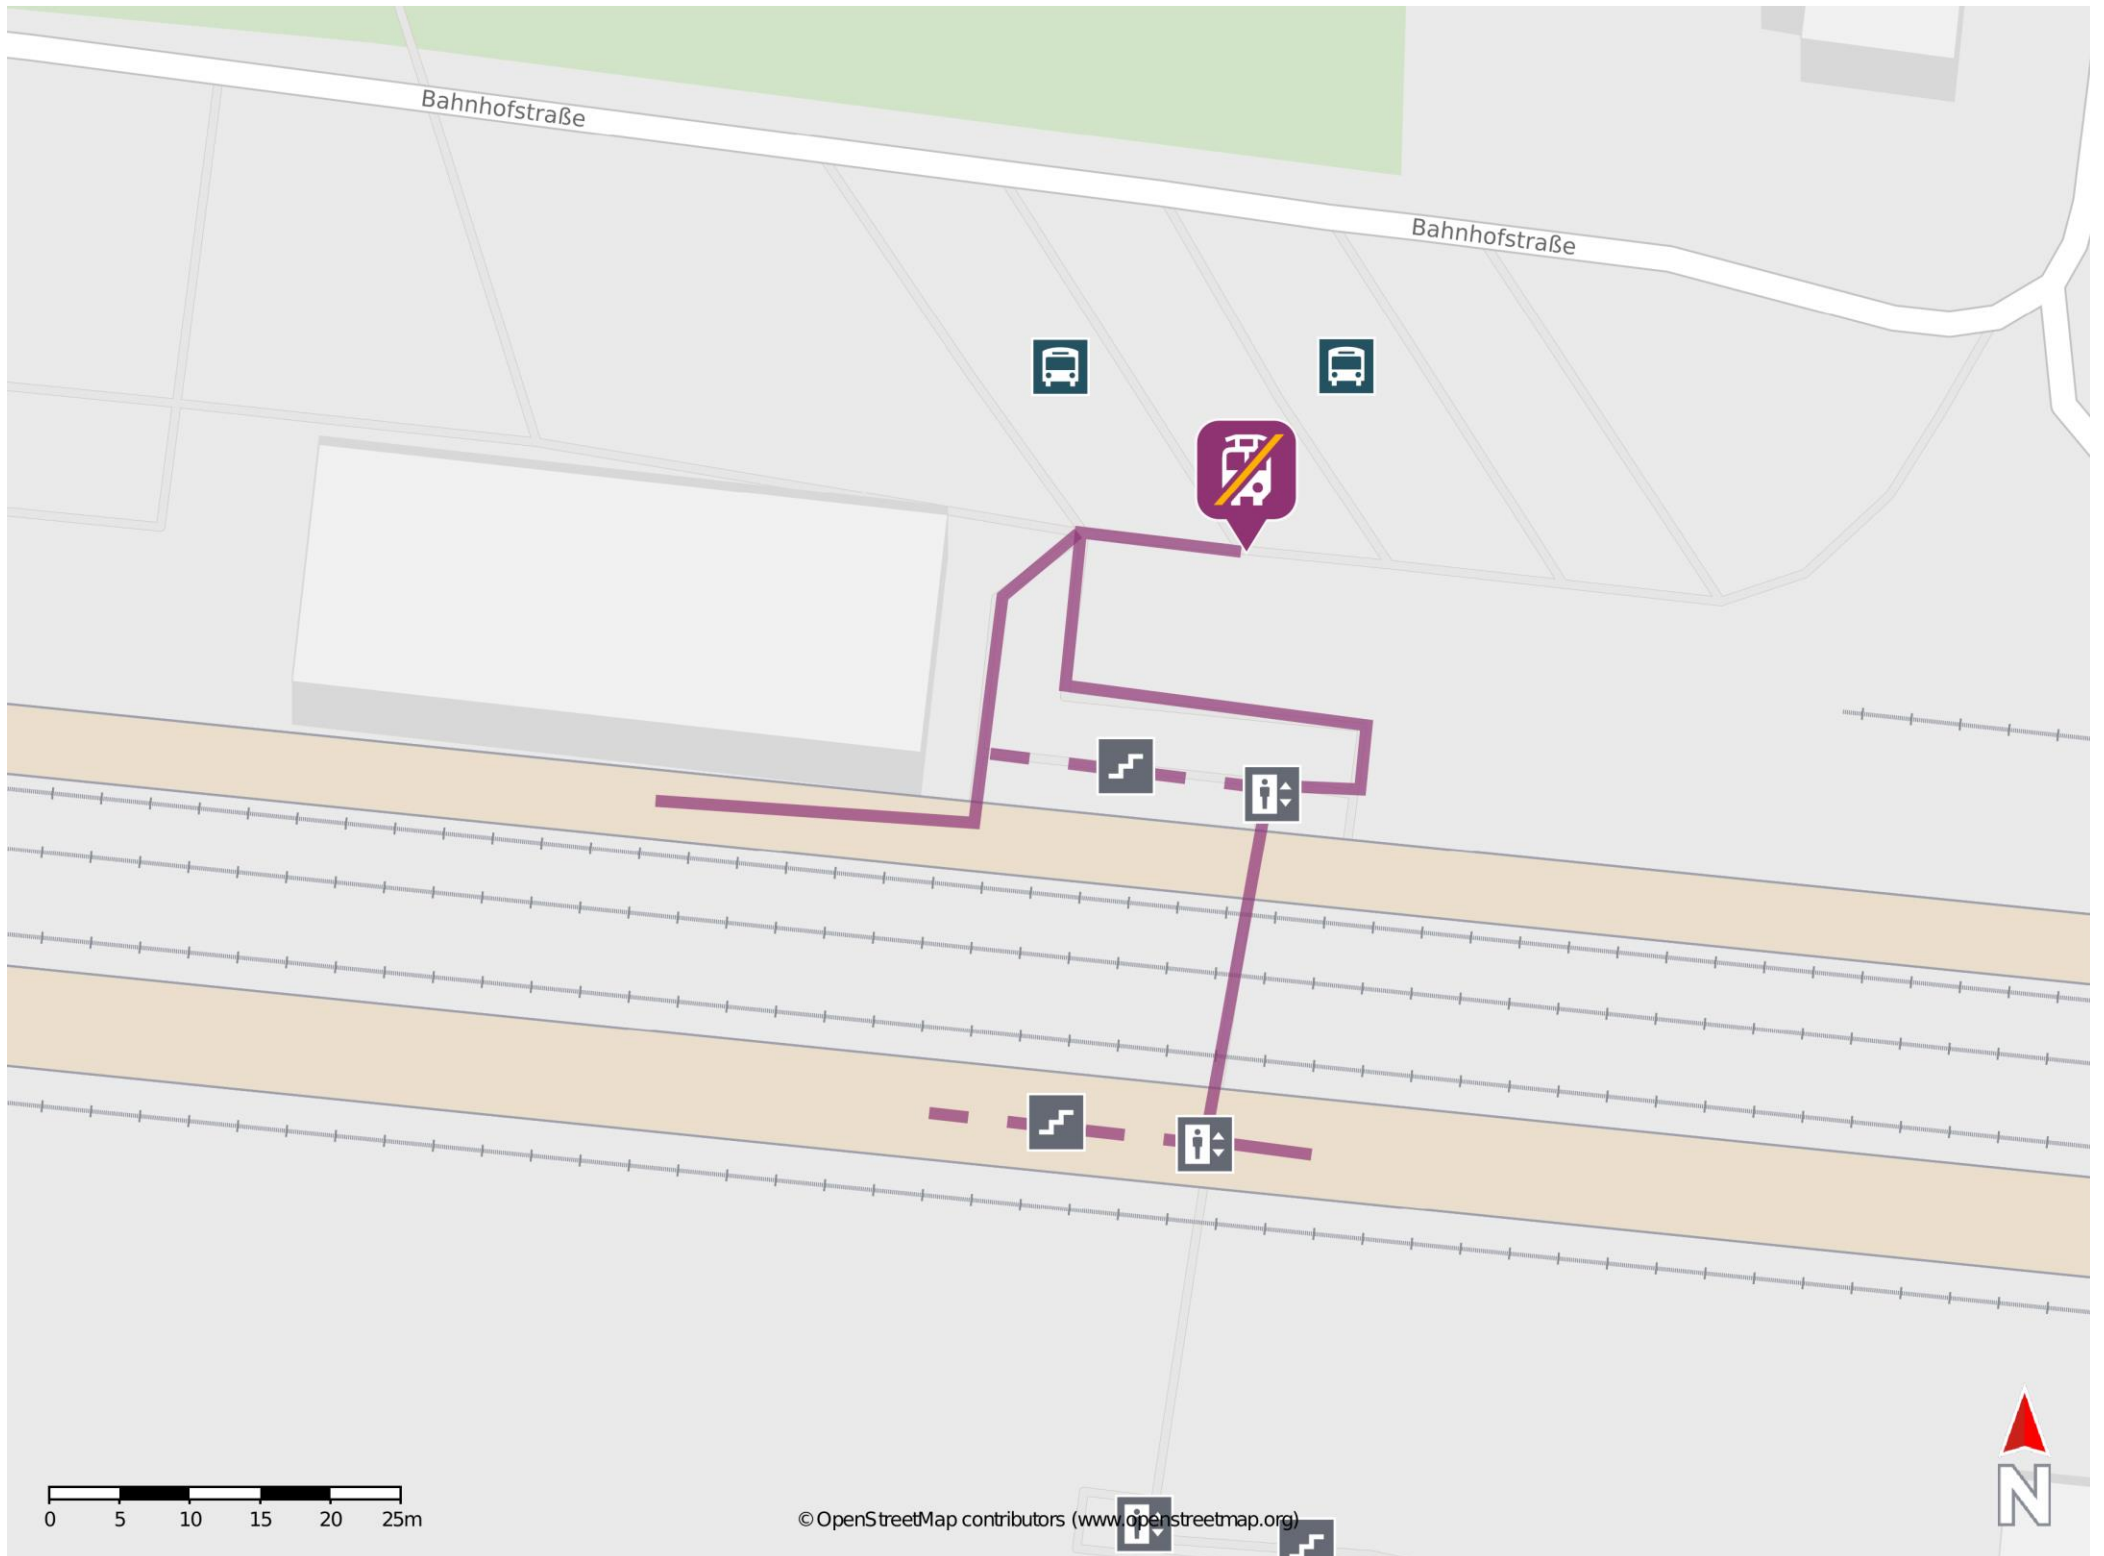

Umgebungsplan

Genthin

Wegbeschreibung Schienenersatzverkehr *

Verlassen Sie den Bahnsteig durch die Unterführung und begeben Sie sich in Richtung Bahnhofstraße. Die Ersatzhaltestelle befindet sich an der Bushaltestelle am Bahnhof am Bussteig 6.

*Fahrradmitnahme im Schienenersatzverkehr nur begrenzt, teilweise gar nicht möglich. Bitte informieren Sie sich bei dem von Ihnen genutzten Eisenbahnverkehrsunternehmen. Im QR Code sind die Koordinaten der Ersatzhaltestelle hinterlegt.

— barrierefrei
- - nicht barrierefrei