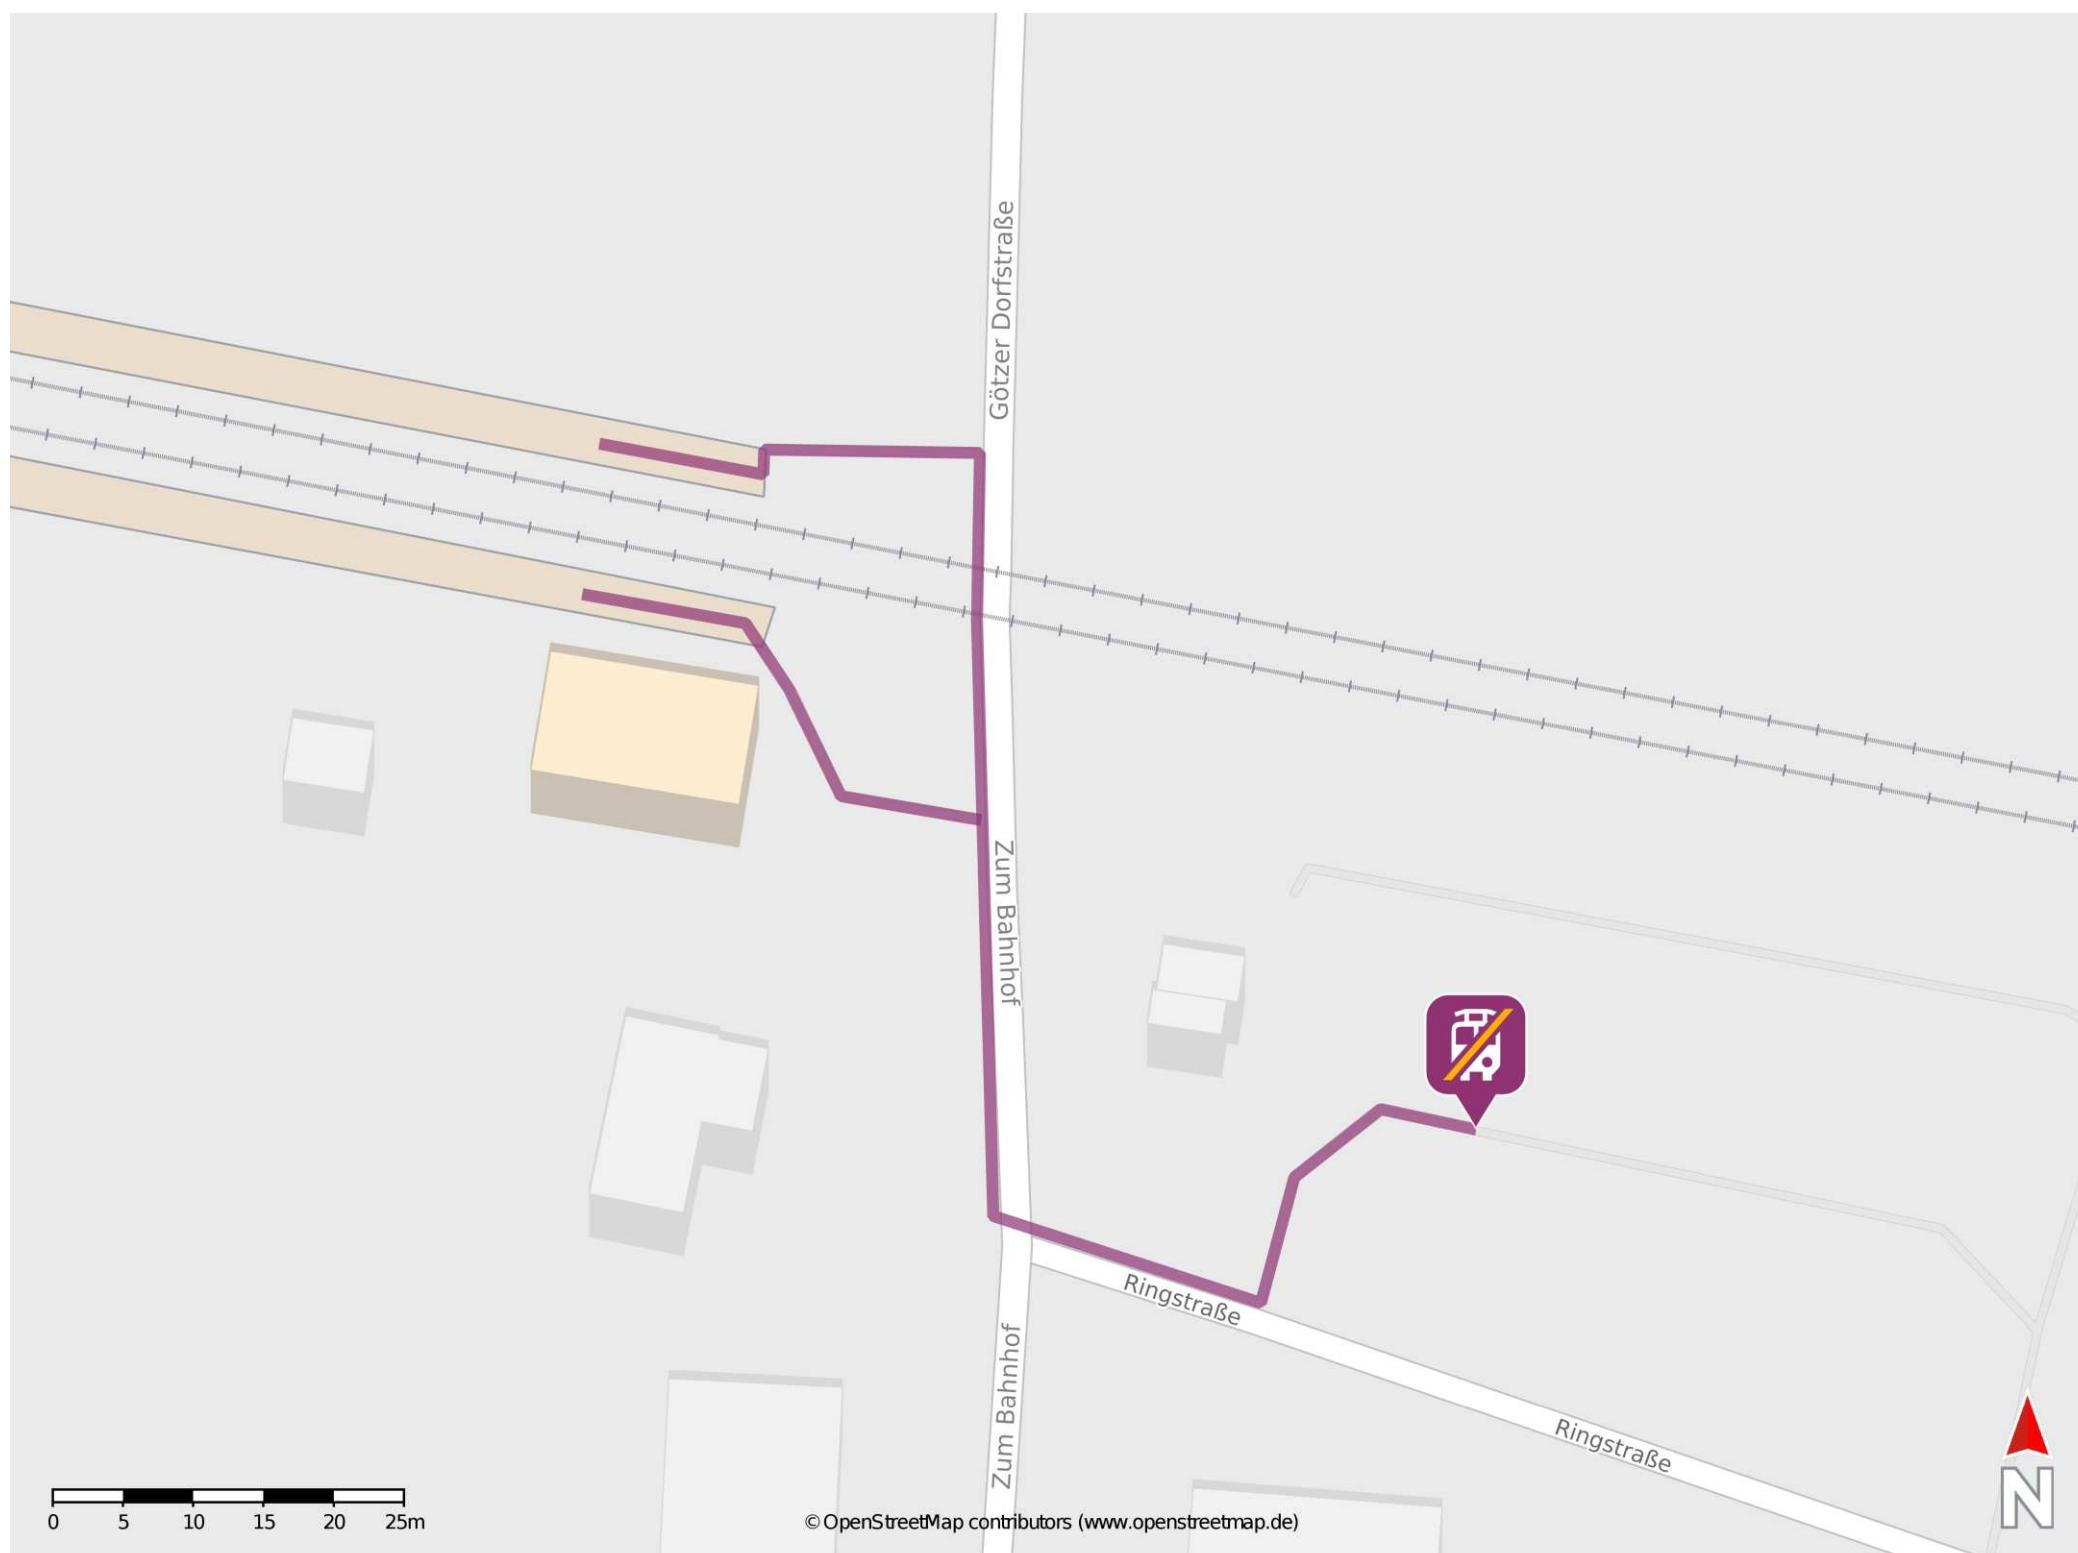

## Götz

### Wegbeschreibung Schienenersatzverkehr \*

Verlassen Sie den Bahnsteig in Richtung der Straße Zum Bahnhof. Biegen Sie nach rechts auf diese ein und folgen Sie dem Straßenverlauf bis an die Ringstraße. Biegen Sie nach links in diese ein. Die Ersatzhaltestelle befindet sich in unmittelbarer Nähe.

\* Fahrradmitnahme im Schienenersatzverkehr nur begrenzt möglich.  
Im QR Code sind die Koordinaten der Ersatzhaltestelle hinterlegt.

— barrierefrei  
— nicht barrierefrei