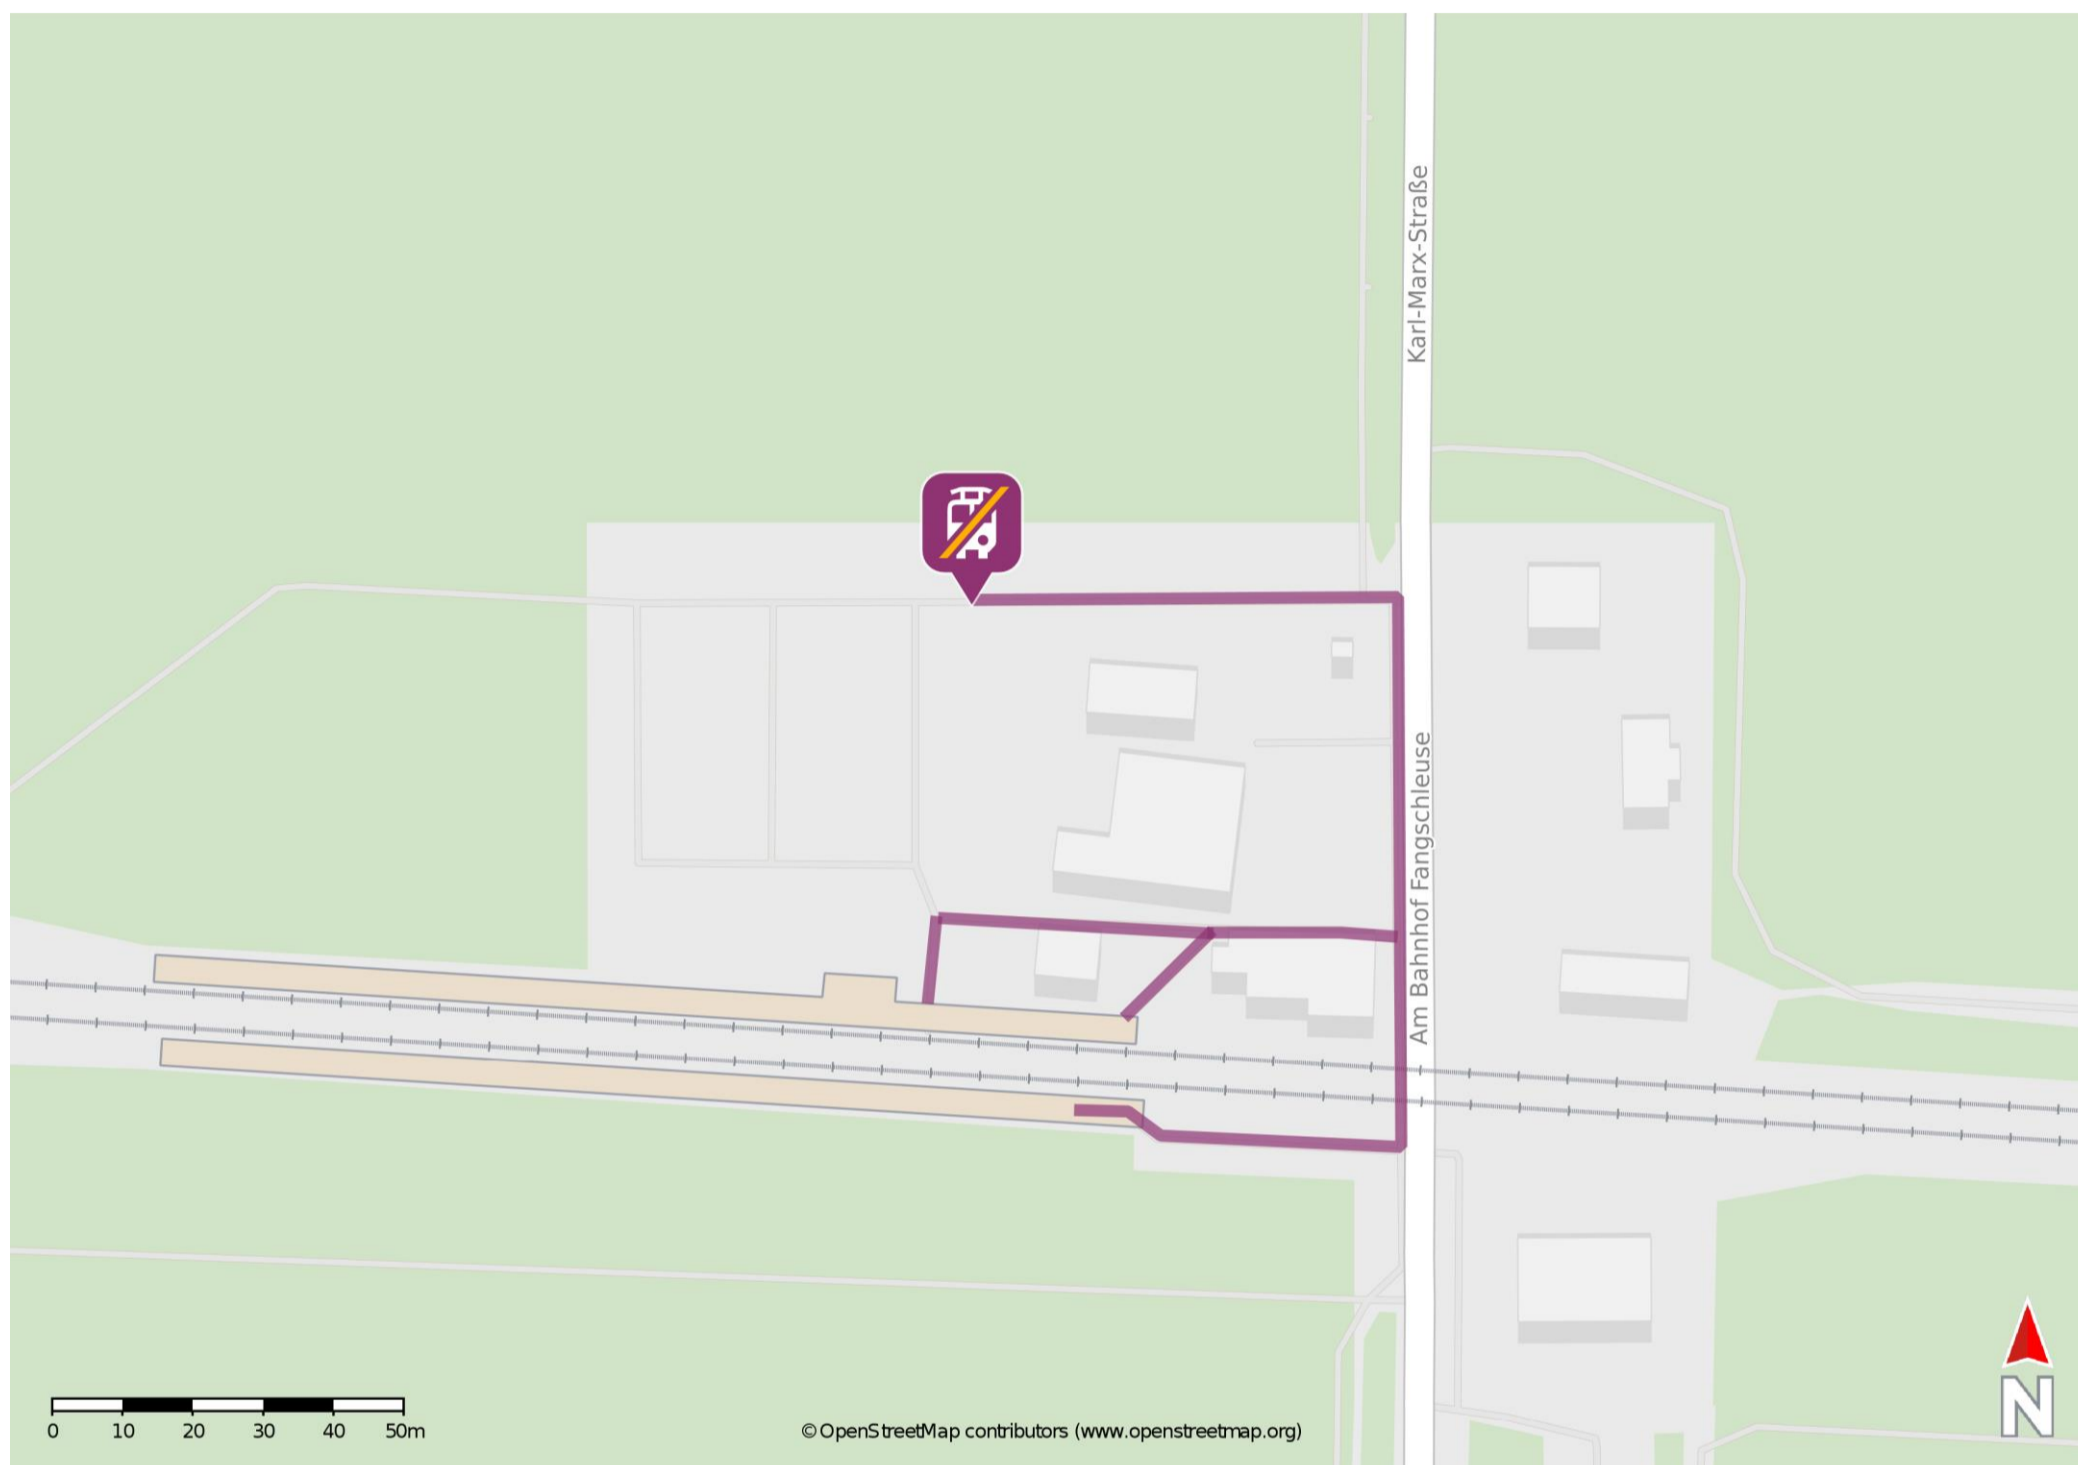

Fangschleuse

Vom Gleis 1: Verlassen Sie den Bahnsteig und begeben Sie sich an die Straße Am Bahnhof Fangschleuse. Biegen Sie nach dem Bahnübergang links ab und folgen Sie dem Straßenverlauf bis zur Ersatzhaltestelle. Die Ersatzhaltestelle befindet sich direkt beim PKW-Parkplatz an der Haltestelle Fangschleuse, Bahnhof.

Vom Gleis 2: Verlassen Sie den Bahnsteig und orientieren Sie sich in Richtung PKW-Parkplatz. Die Ersatzhaltestelle befindet sich direkt beim PKW-Parkplatz an der Haltestelle Fangschleuse, Bahnhof.

* Fahrradmitnahme im Schienenersatzverkehr nur begrenzt möglich.
Im QR Code sind die Koordinaten der Ersatzhaltestelle hinterlegt.

barrierefrei
 nicht barrierefrei