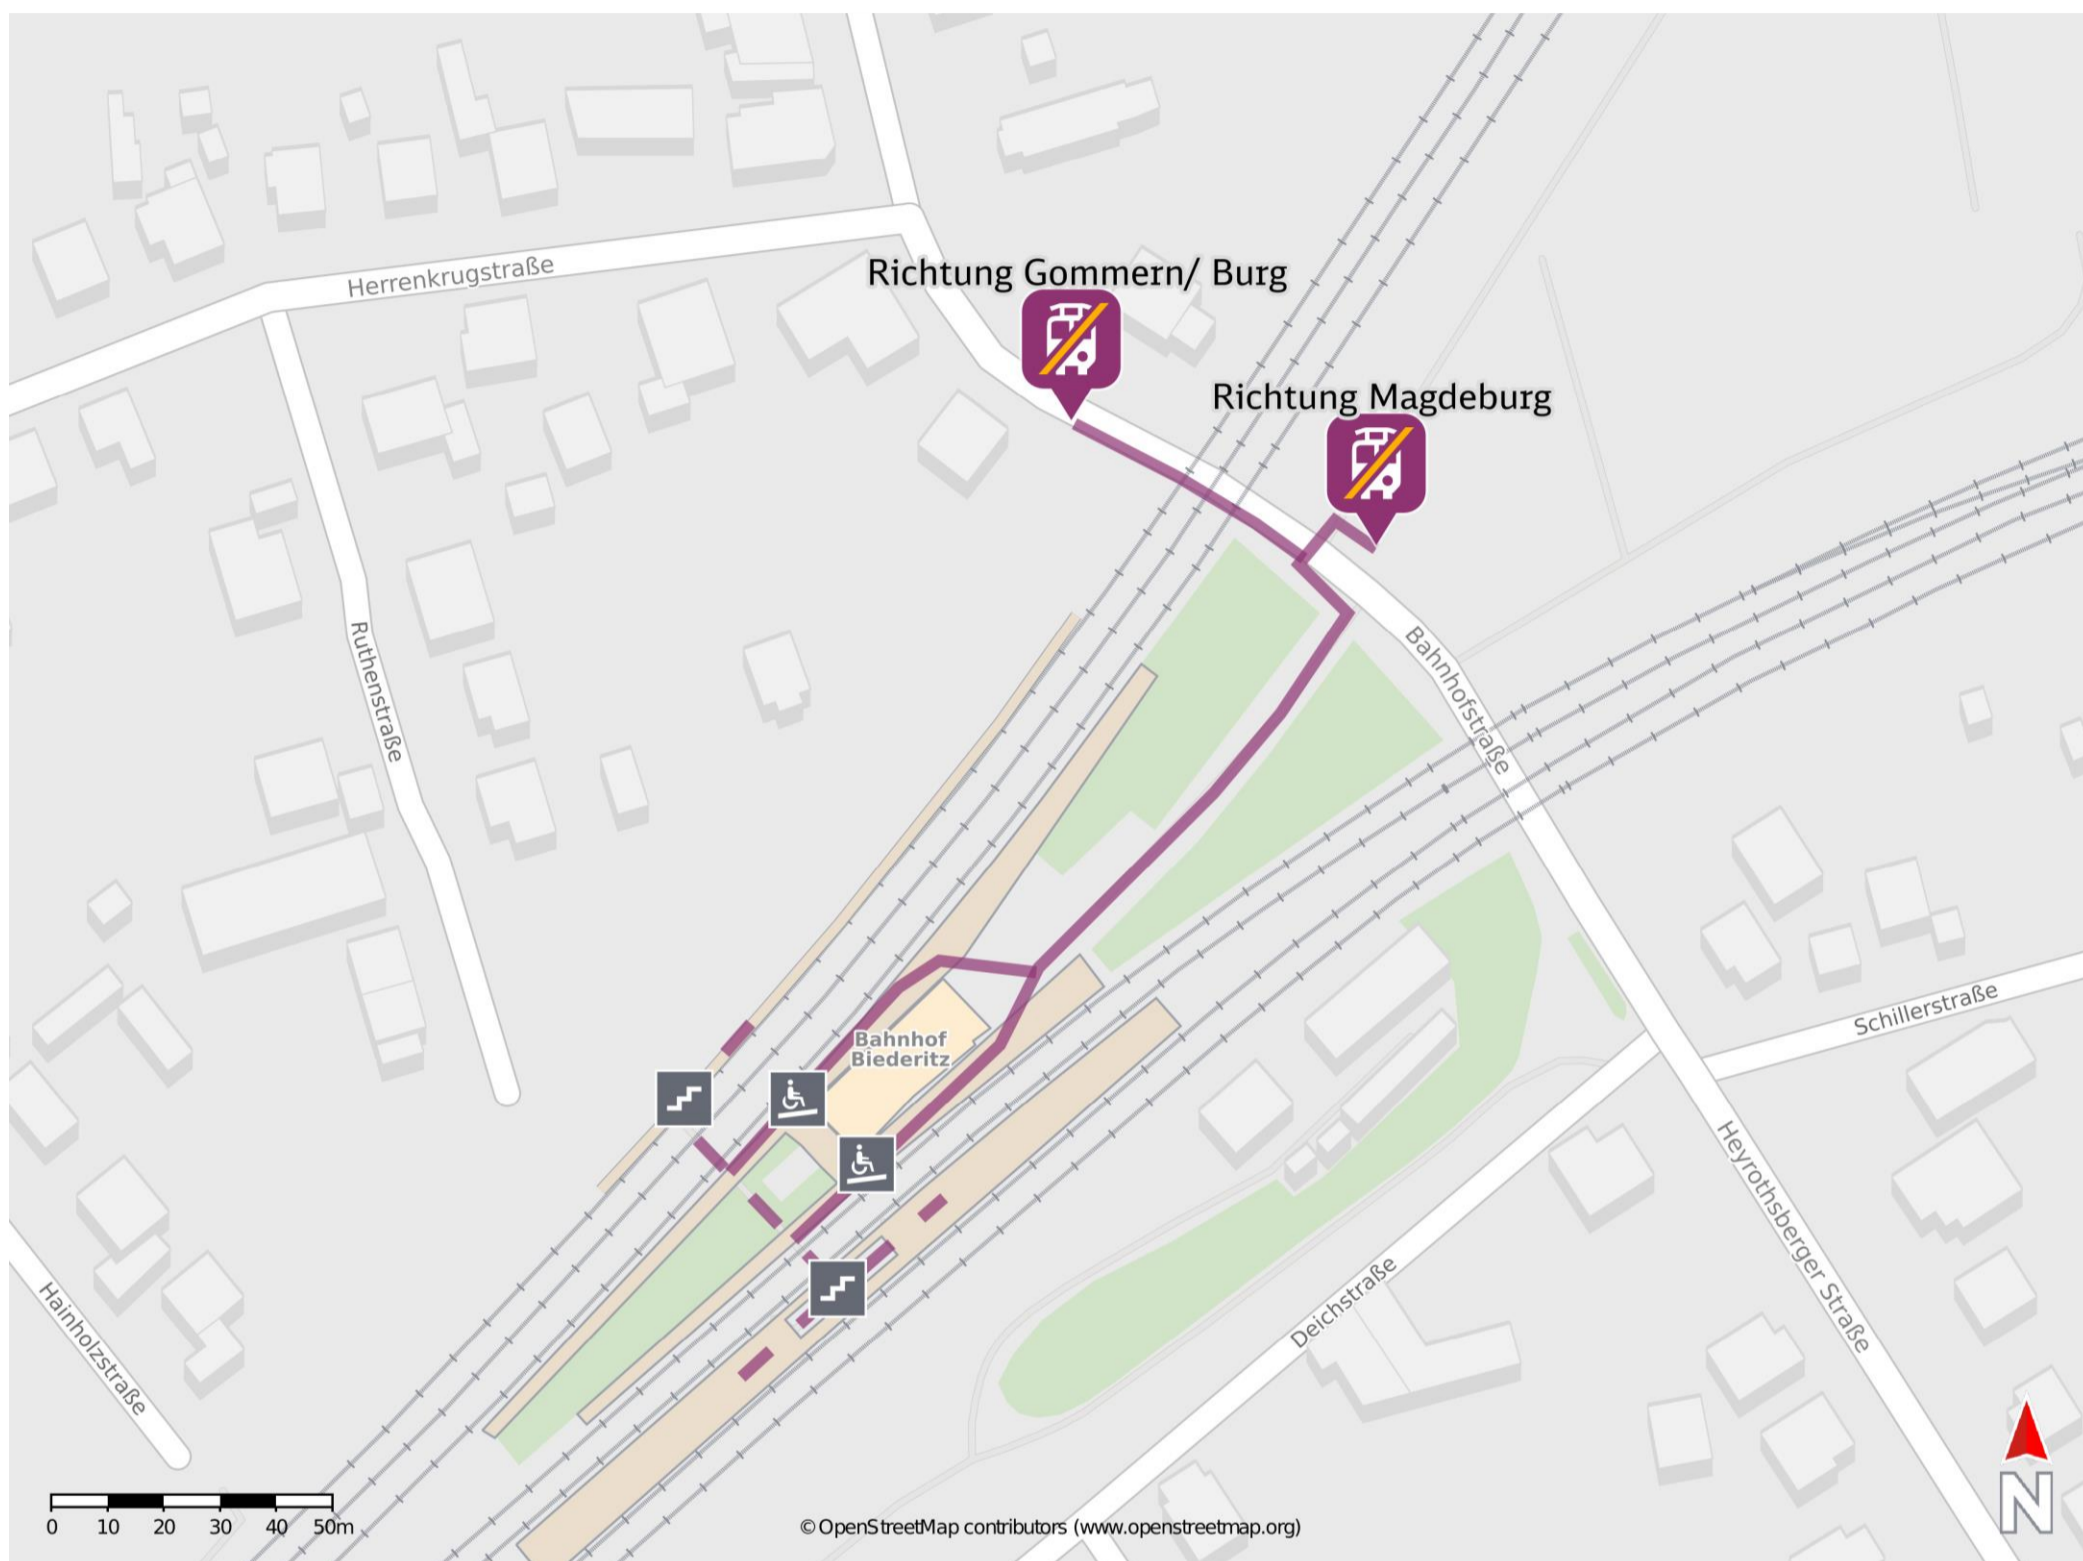

# Umgebungsplan

## Biederitz

Ersatzhaltestelle Richtung Magdeburg

Ersatzhaltestelle Richtung Gommern/ Burg

### Wegbeschreibung Schienenersatzverkehr \*

Verlassen Sie den Bahnsteig durch die Unterführung und begeben Sie sich an die Bahnhofstraße. Die Ersatzhaltestelle in Richtung Magdeburg befindet sich auf der gegenüberliegenden Straßenseite an der Bushaltestelle Biederitz Bahnhof.

Für die Ersatzhaltestelle in Richtung Gommern/ Burg halten Sie sich links und folgen dem Straßenverlauf ca. 100 m. Die Ersatzhaltestelle befindet sich an der Bushaltestelle Biederitz Bahnhof.

\*Fahrradmitnahme im Schienenersatzverkehr nur begrenzt, teilweise gar nicht möglich. Bitte informieren Sie sich bei dem von Ihnen genutzten Eisenbahnverkehrsunternehmen. Im QR Code sind die Koordinaten der Ersatzhaltestelle hinterlegt.