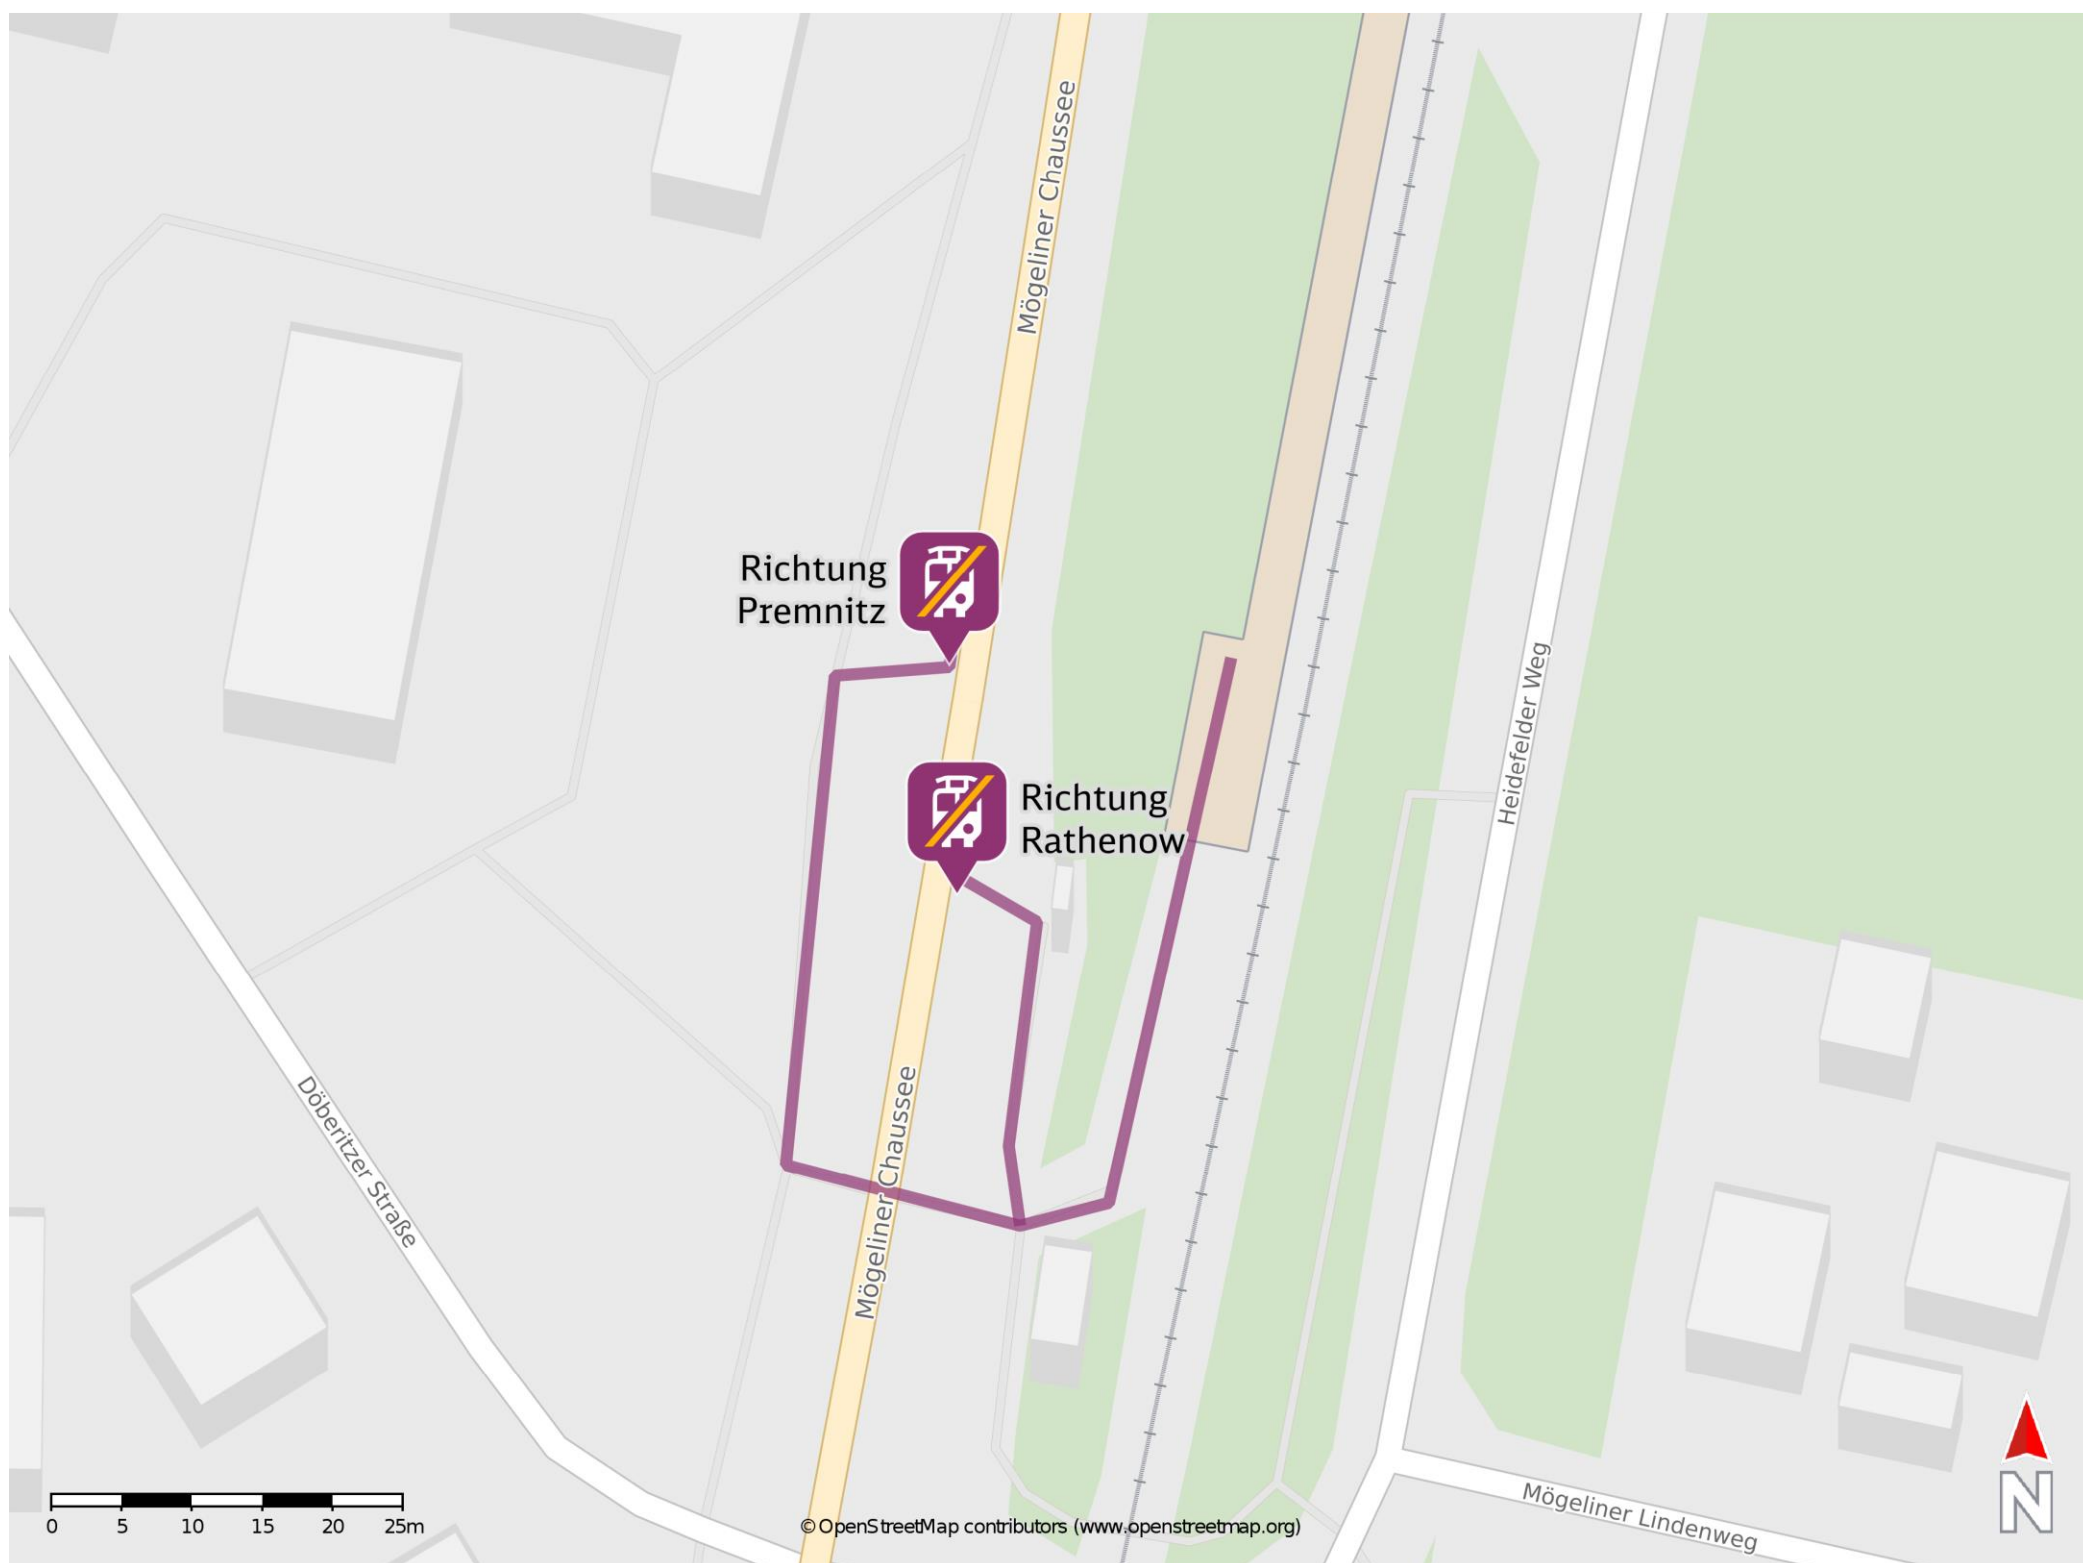

Umgebungsplan

Mögelin

Wegbeschreibung Schienenersatzverkehr *

Verlassen Sie den Bahnsteig und begeben Sie sich an die Straße Mögeline Chaussee. Biegen Sie nach rechts ab und folgen Sie der Straße bis zur jeweiligen Ersatzhaltestelle. Die Ersatzhaltestelle befindet sich an der Haltestelle Mögelin, Bahnhof.

Ersatzhaltestelle Richtung Rathenow

Ersatzhaltestelle Richtung Premnitz

*Fahrradmitnahme im Schienenersatzverkehr nur begrenzt, teilweise gar nicht möglich. Bitte informieren Sie sich bei dem von Ihnen genutzten Eisenbahnverkehrsunternehmen. Im QR Code sind die Koordinaten der Ersatzhaltestelle hinterlegt.