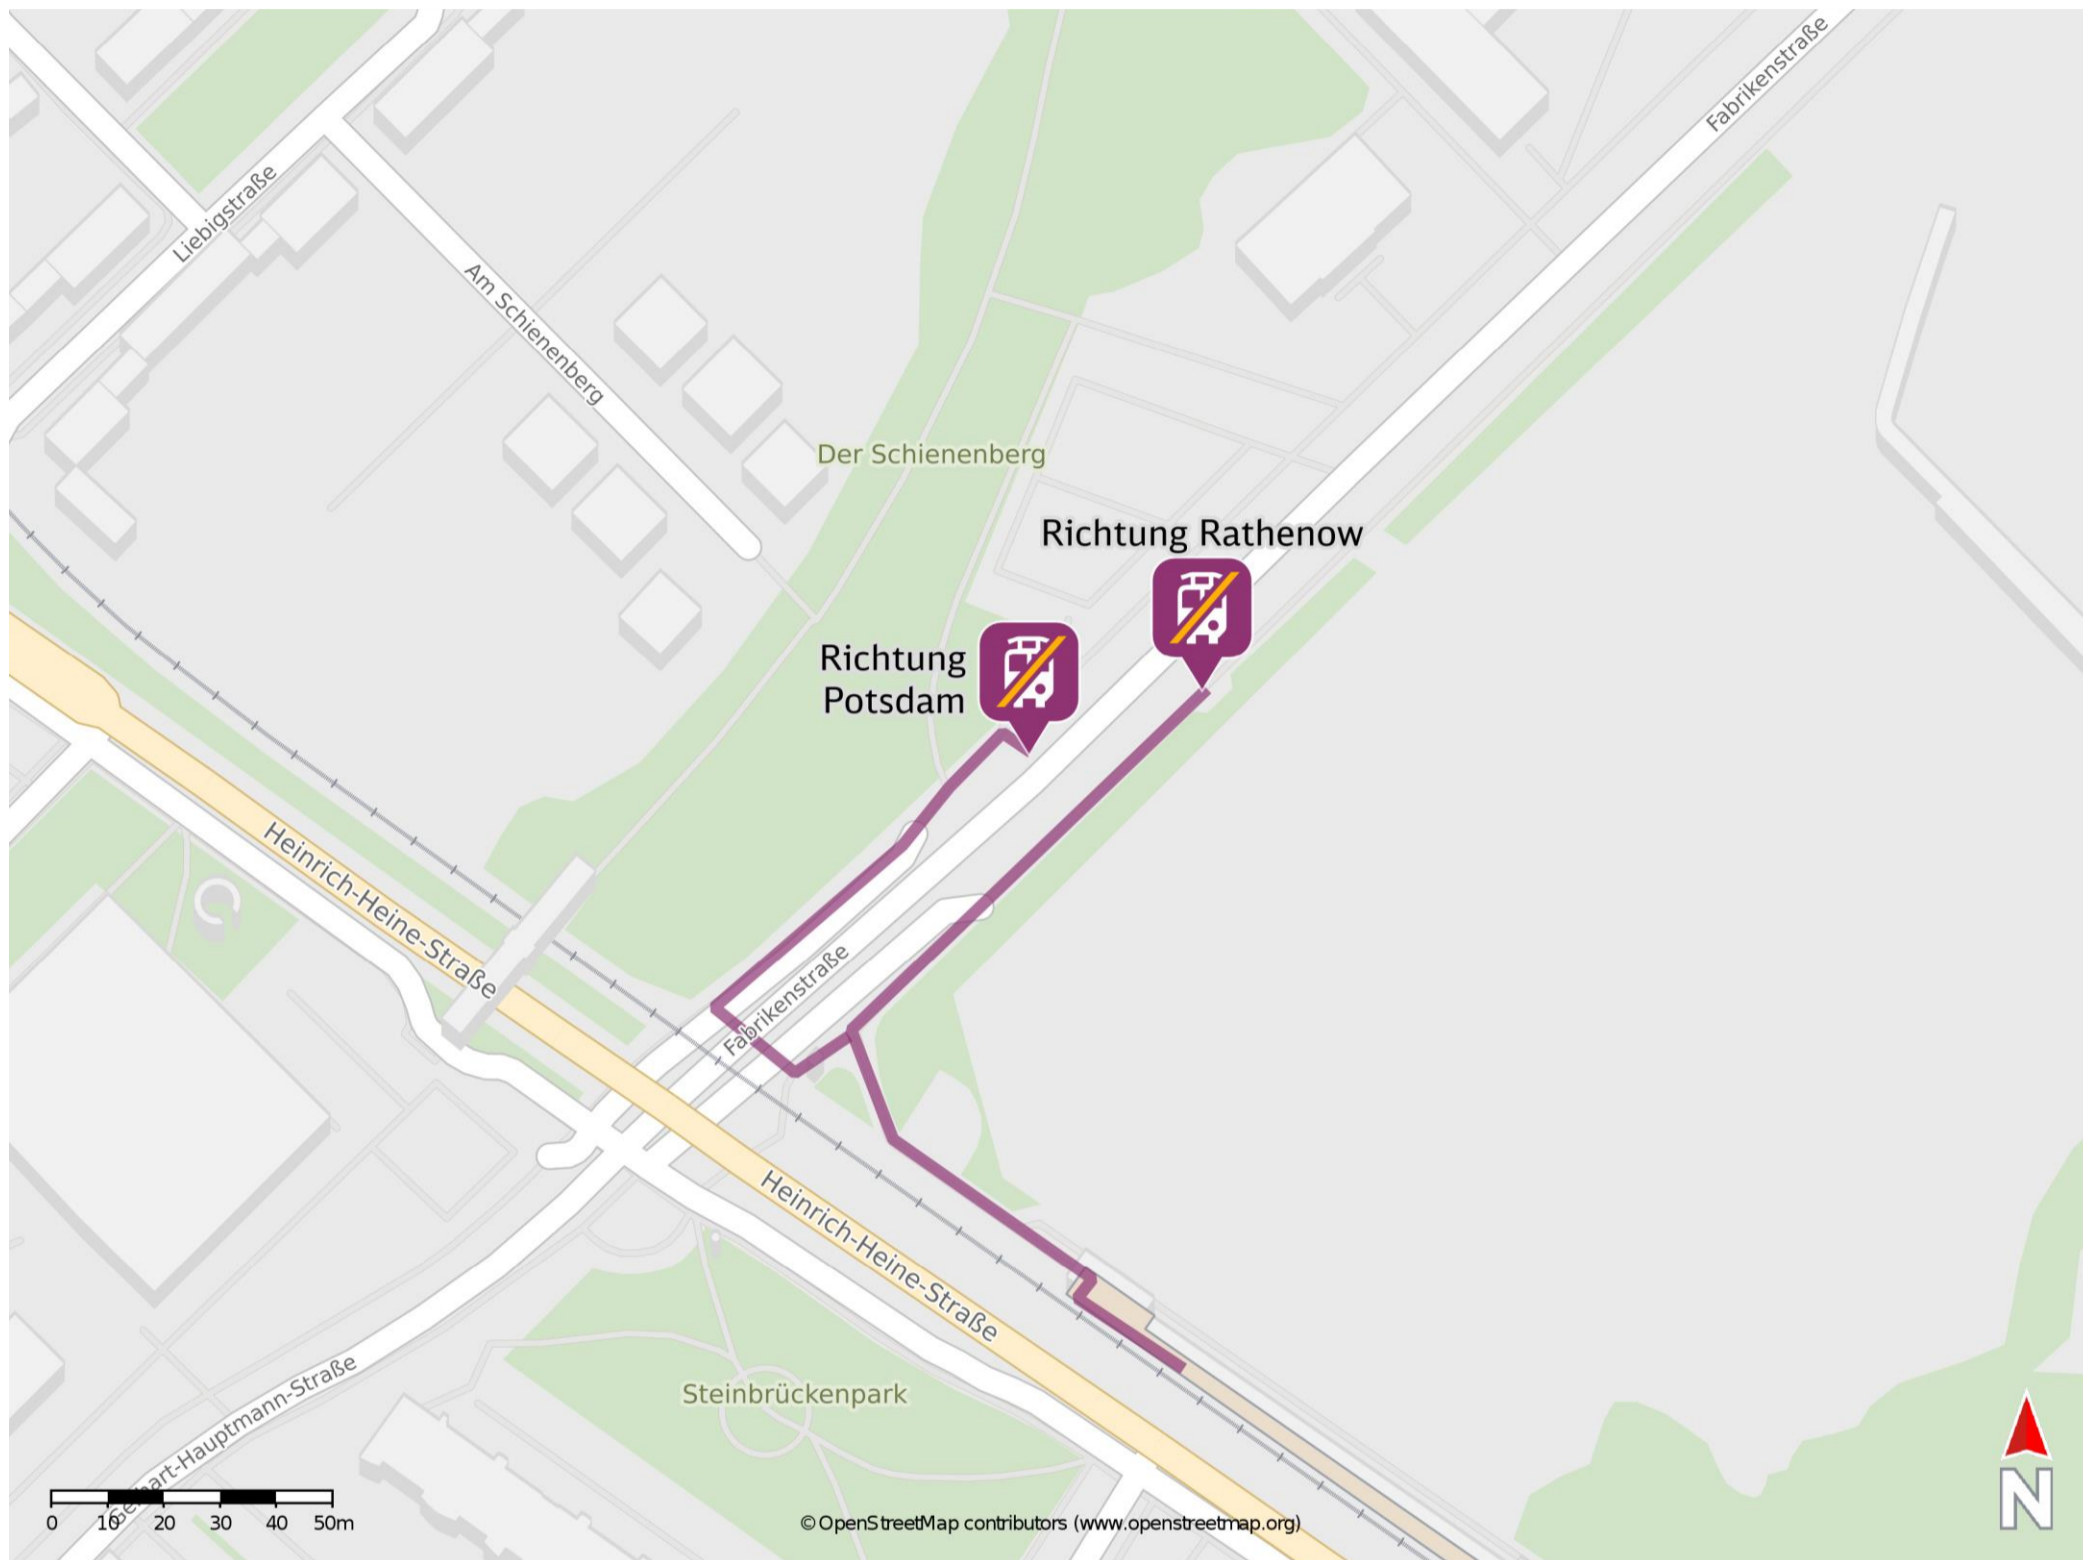

Umgebungsplan

Premnitz Zentrum

Wegbeschreibung Schienenersatzverkehr *

Verlassen Sie den Bahnsteig und begeben Sie sich an die Fabrikenstraße. Biegen Sie nach rechts ab und folgen Sie der Straße bis zur jeweiligen Ersatzhaltestelle. Die Ersatzhaltestelle befindet sich an der Haltestelle Premnitz Zentrum, Bahnhof.

Ersatzhaltestelle Richtung Rathenow

Ersatzhaltestelle Richtung Potsdam

*Fahrradmitnahme im Schienenersatzverkehr nur begrenzt, teilweise gar nicht möglich. Bitte informieren Sie sich bei dem von Ihnen genutzten Eisenbahnverkehrsunternehmen. Im QR Code sind die Koordinaten der Ersatzhaltestelle hinterlegt.

— barrierefrei
— nicht barrierefrei