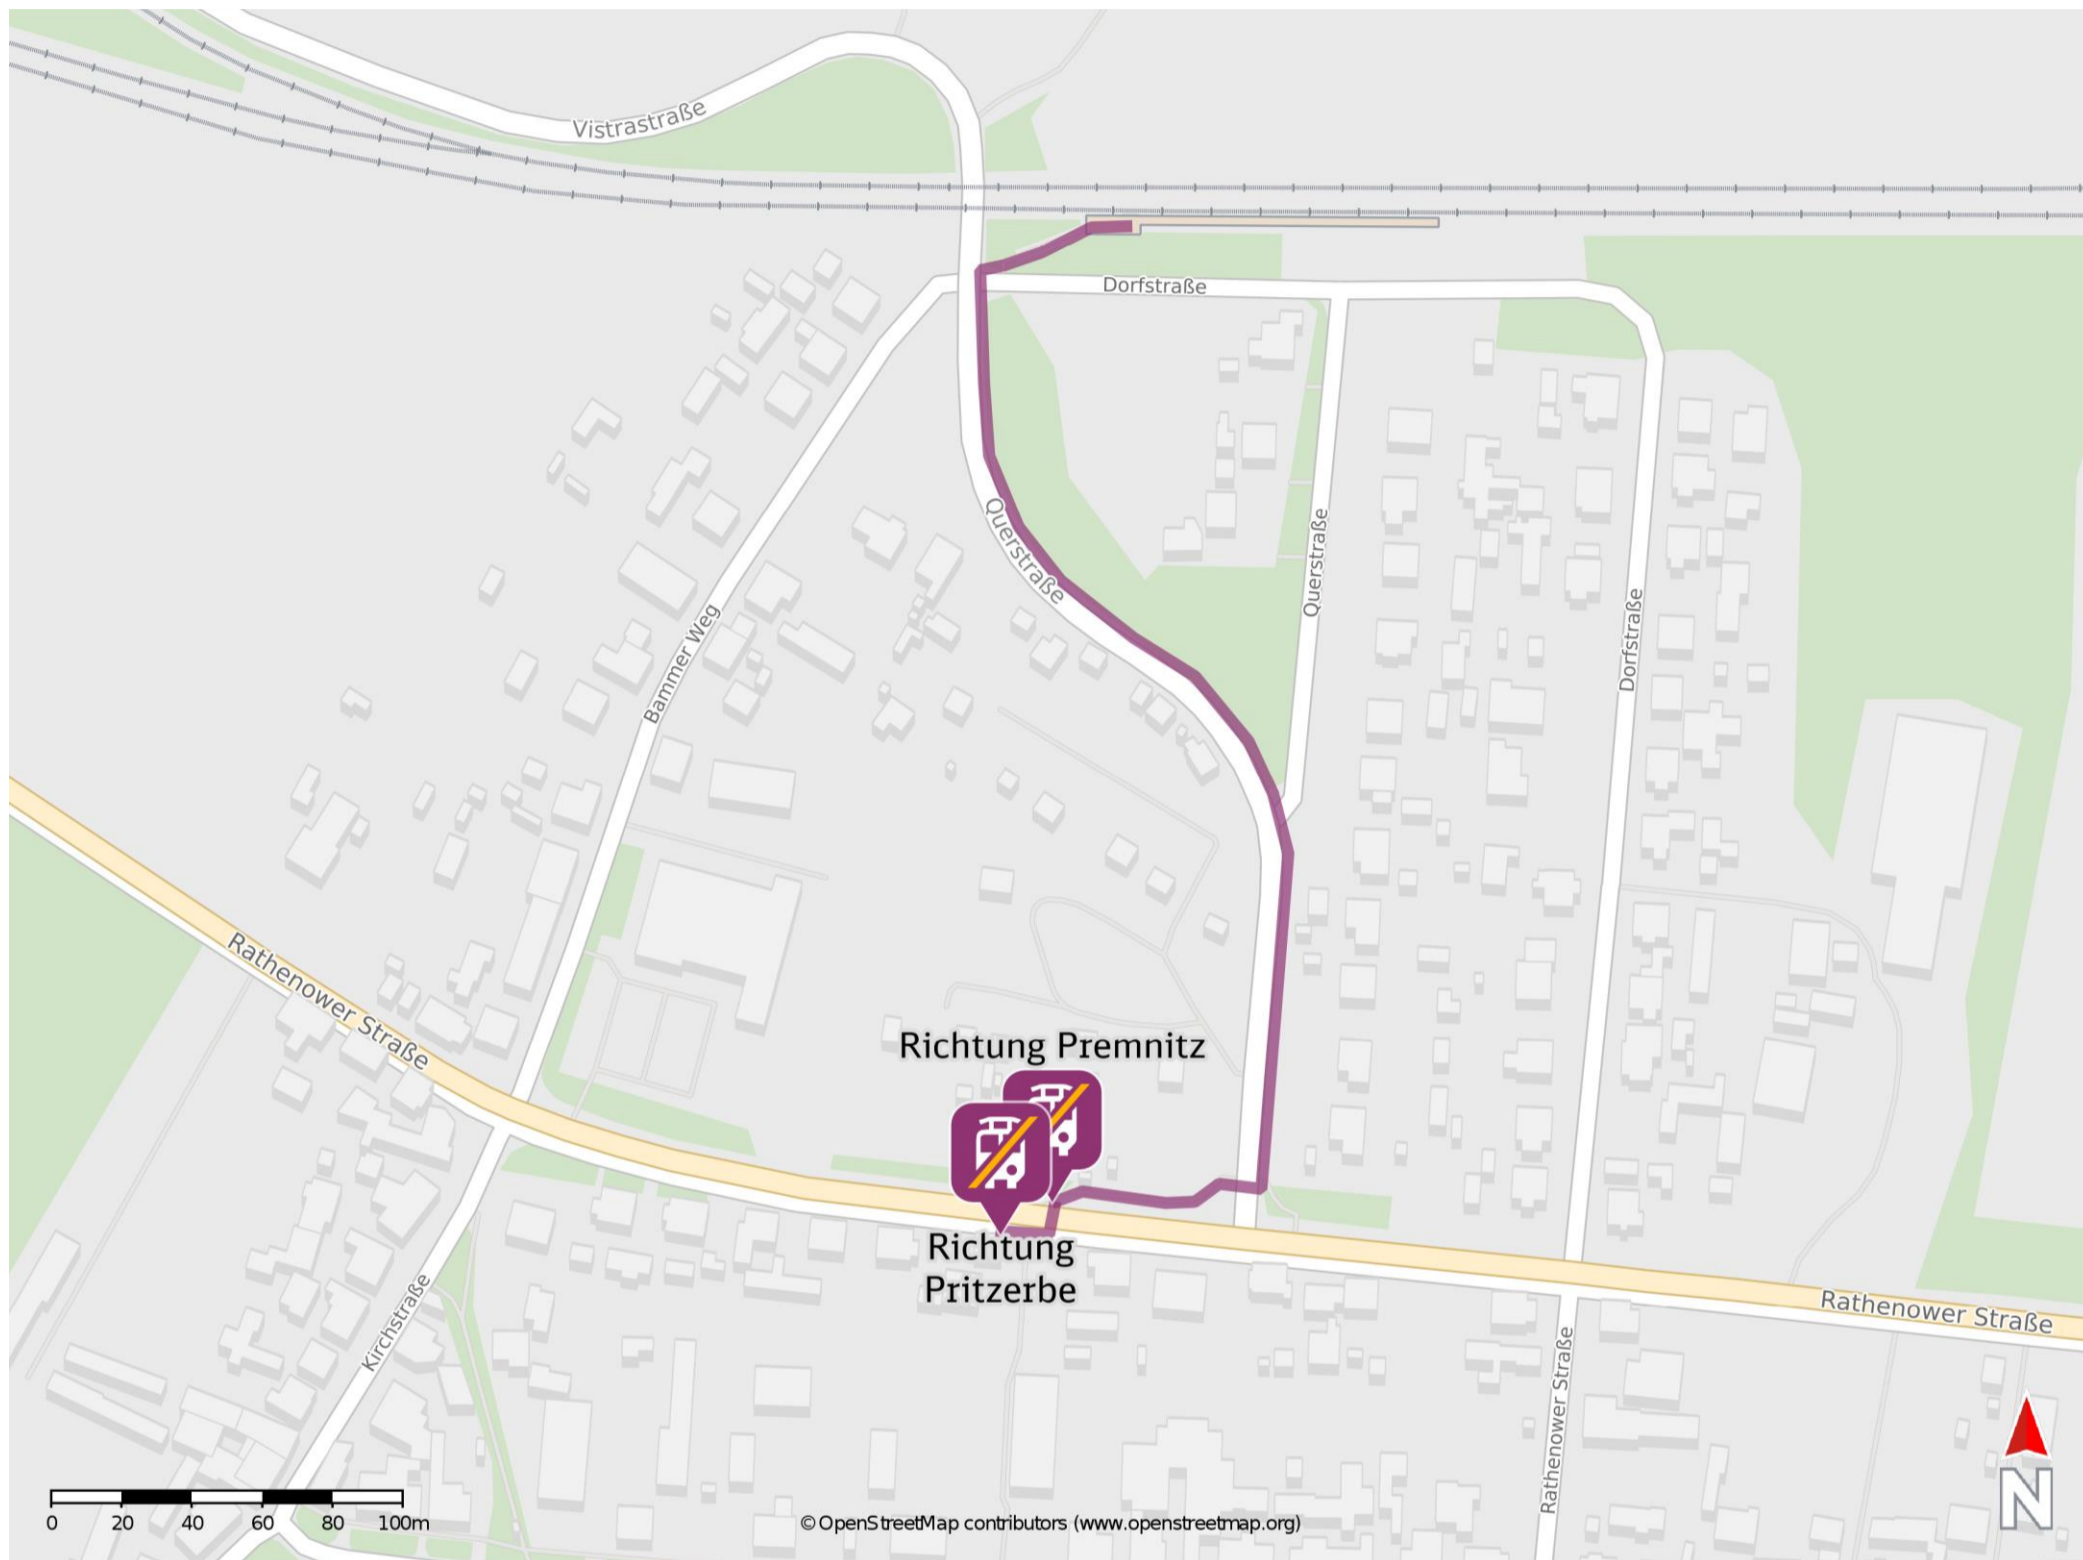

Umgebungsplan

Döberitz

Wegbeschreibung Schienenersatzverkehr *

Verlassen Sie den Bahnsteig und begeben Sie sich an die Querstraße. Biegen Sie nach links ab und folgen Sie dem Straßenverlauf ca. 300 m bis zur Rathenower Straße. Biegen Sie nach rechts ab und folgen Sie der Straße bis zur jeweiligen Ersatzhaltestelle. Die Ersatzhaltestelle befindet sich an der Haltestelle Döberitz (bei Premnitz), Rathenower Straße.

Ersatzhaltestelle Richtung Premnitz

Ersatzhaltestelle Richtung Pritzerbe

*Fahrradmitnahme im Schienenersatzverkehr nur begrenzt, teilweise gar nicht möglich. Bitte informieren Sie sich bei dem von Ihnen genutzten Eisenbahnverkehrsunternehmen. Im QR Code sind die Koordinaten der Ersatzhaltestelle hinterlegt.