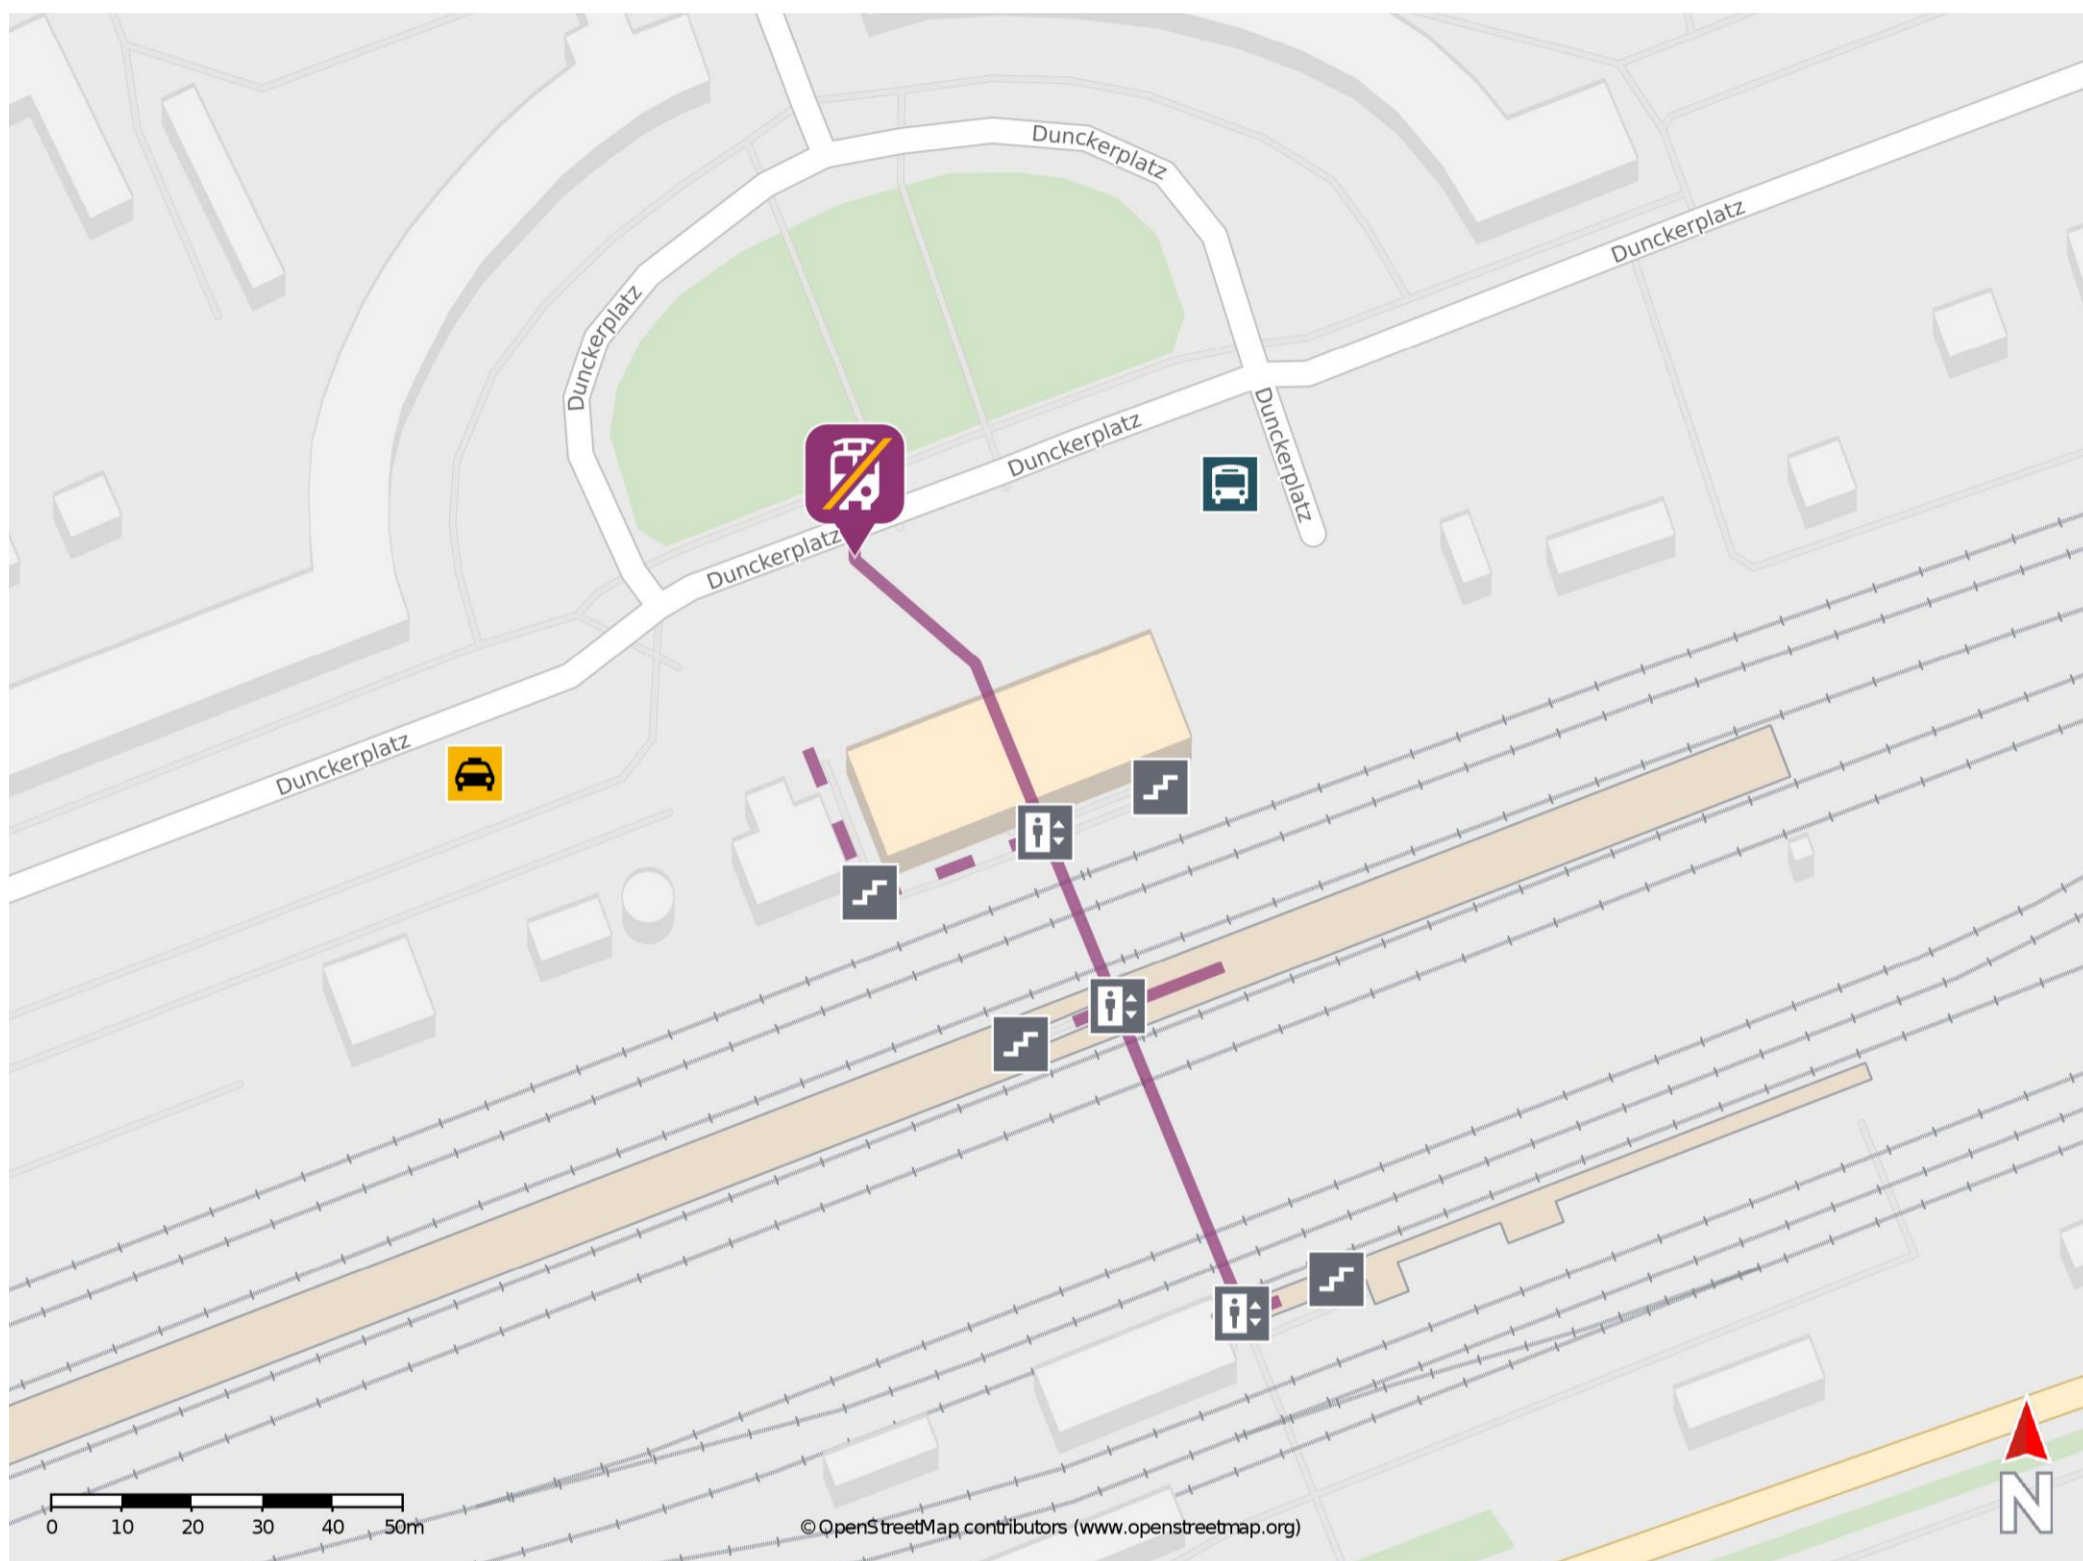

# Umgebungsplan

## Rathenow

### Wegbeschreibung Schienenersatzverkehr \*

Verlassen Sie den Bahnsteig und begeben Sie sich an den Bahnhofsvorplatz. Die Ersatzhaltestelle befindet sich an der Bushaltestelle Rathenow Bahnhof, an Bussteig 2.

\*Fahrradmitnahme im Schienenersatzverkehr nur begrenzt, teilweise gar nicht möglich. Bitte informieren Sie sich bei dem von Ihnen genutzten Eisenbahnverkehrsunternehmen. Im QR Code sind die Koordinaten der Ersatzhaltestelle hinterlegt.