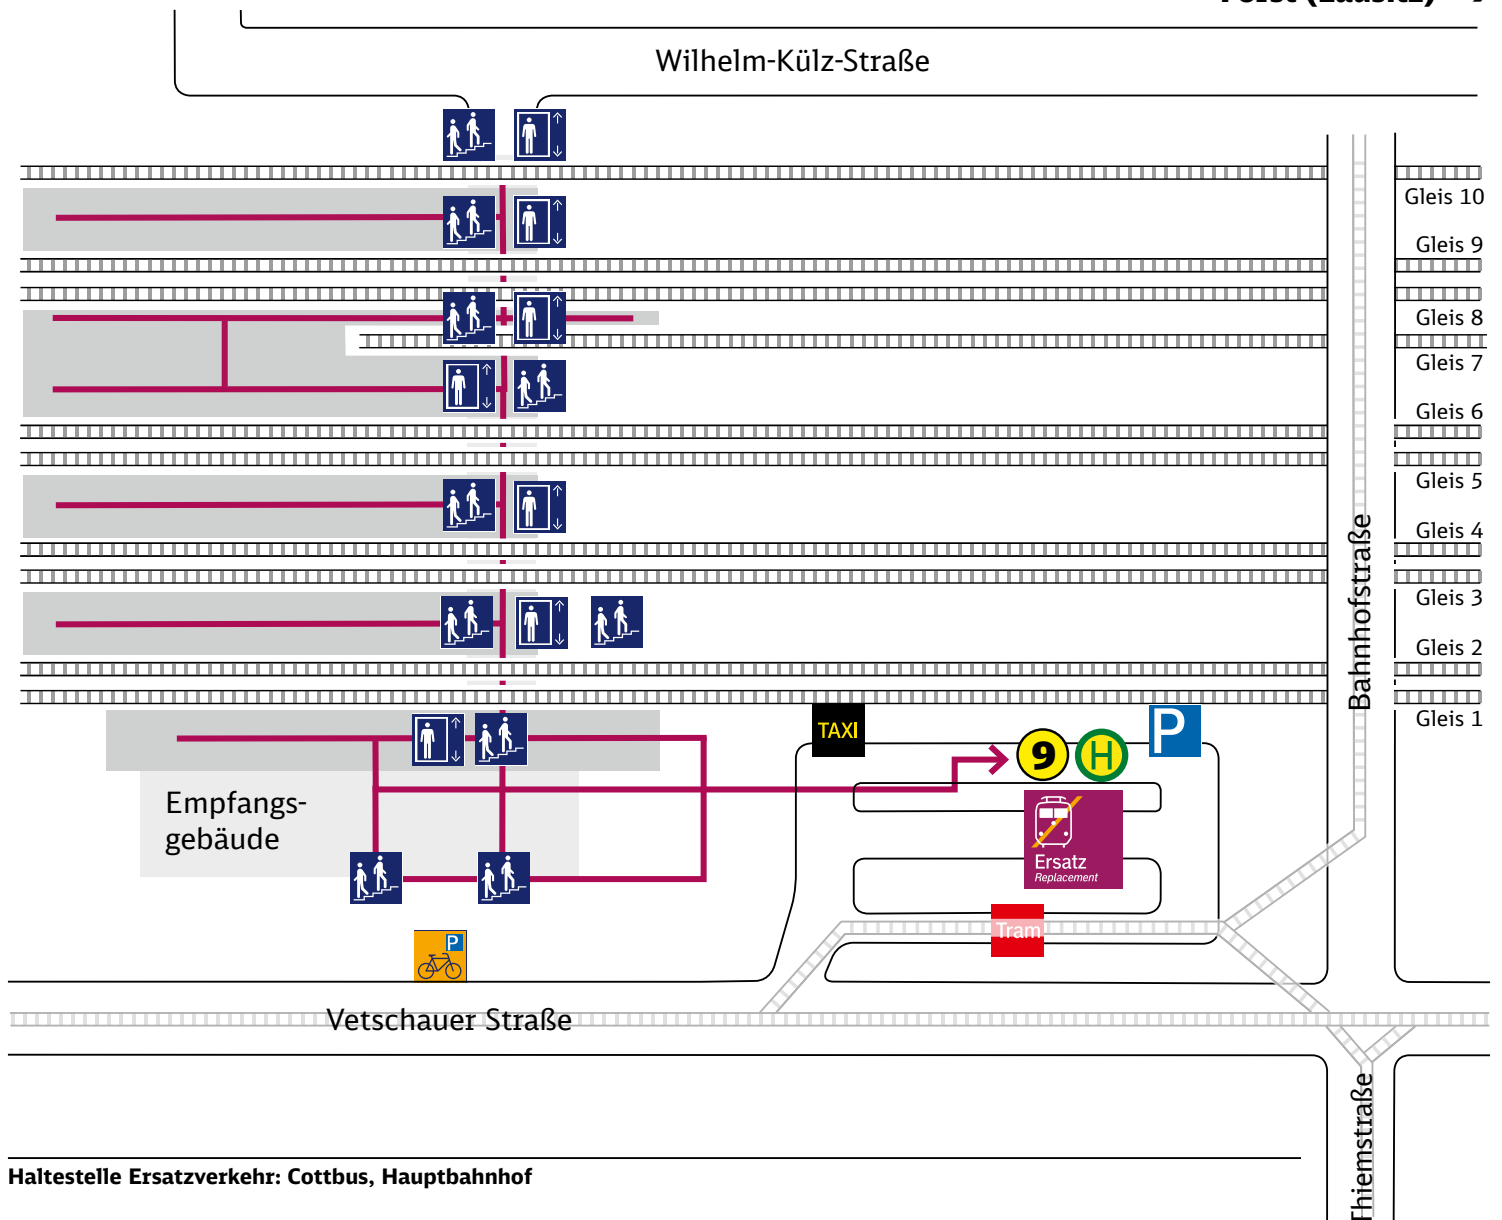

Ihr Weg zur Ersatzhaltestelle

Cottbus Hbf

← Berlin/Dresden/Leipzig

Frankfurt (Oder)/Zittau/
Forst (Lausitz) →

Haltestelle Ersatzverkehr: Cottbus, Hauptbahnhof

Wegbeschreibung:

Gehen Sie von den Bahnsteigen durch den Tunnel in das Empfangsgebäude und nutzen Sie den Ausgang Vetschauer Straße.

Vom Bahnsteig 1 gehen Sie direkt in Richtung Ausgang Vetschauer Straße. Die Haltestelle für den Ersatzverkehr mit Bussen befindet sich an Bussteig 9. Der Vorplatz bietet zudem Kiss&Ride, Kurzzeitparkplätze, Fahrradparken, eine Taxistelle und eine Tram.

Zeichenerklärung:

Fußweg/Durchgang

Haltestelle: Bus Ersatzverkehr

Treppe

Aufzug

Fahrradabstellanlage