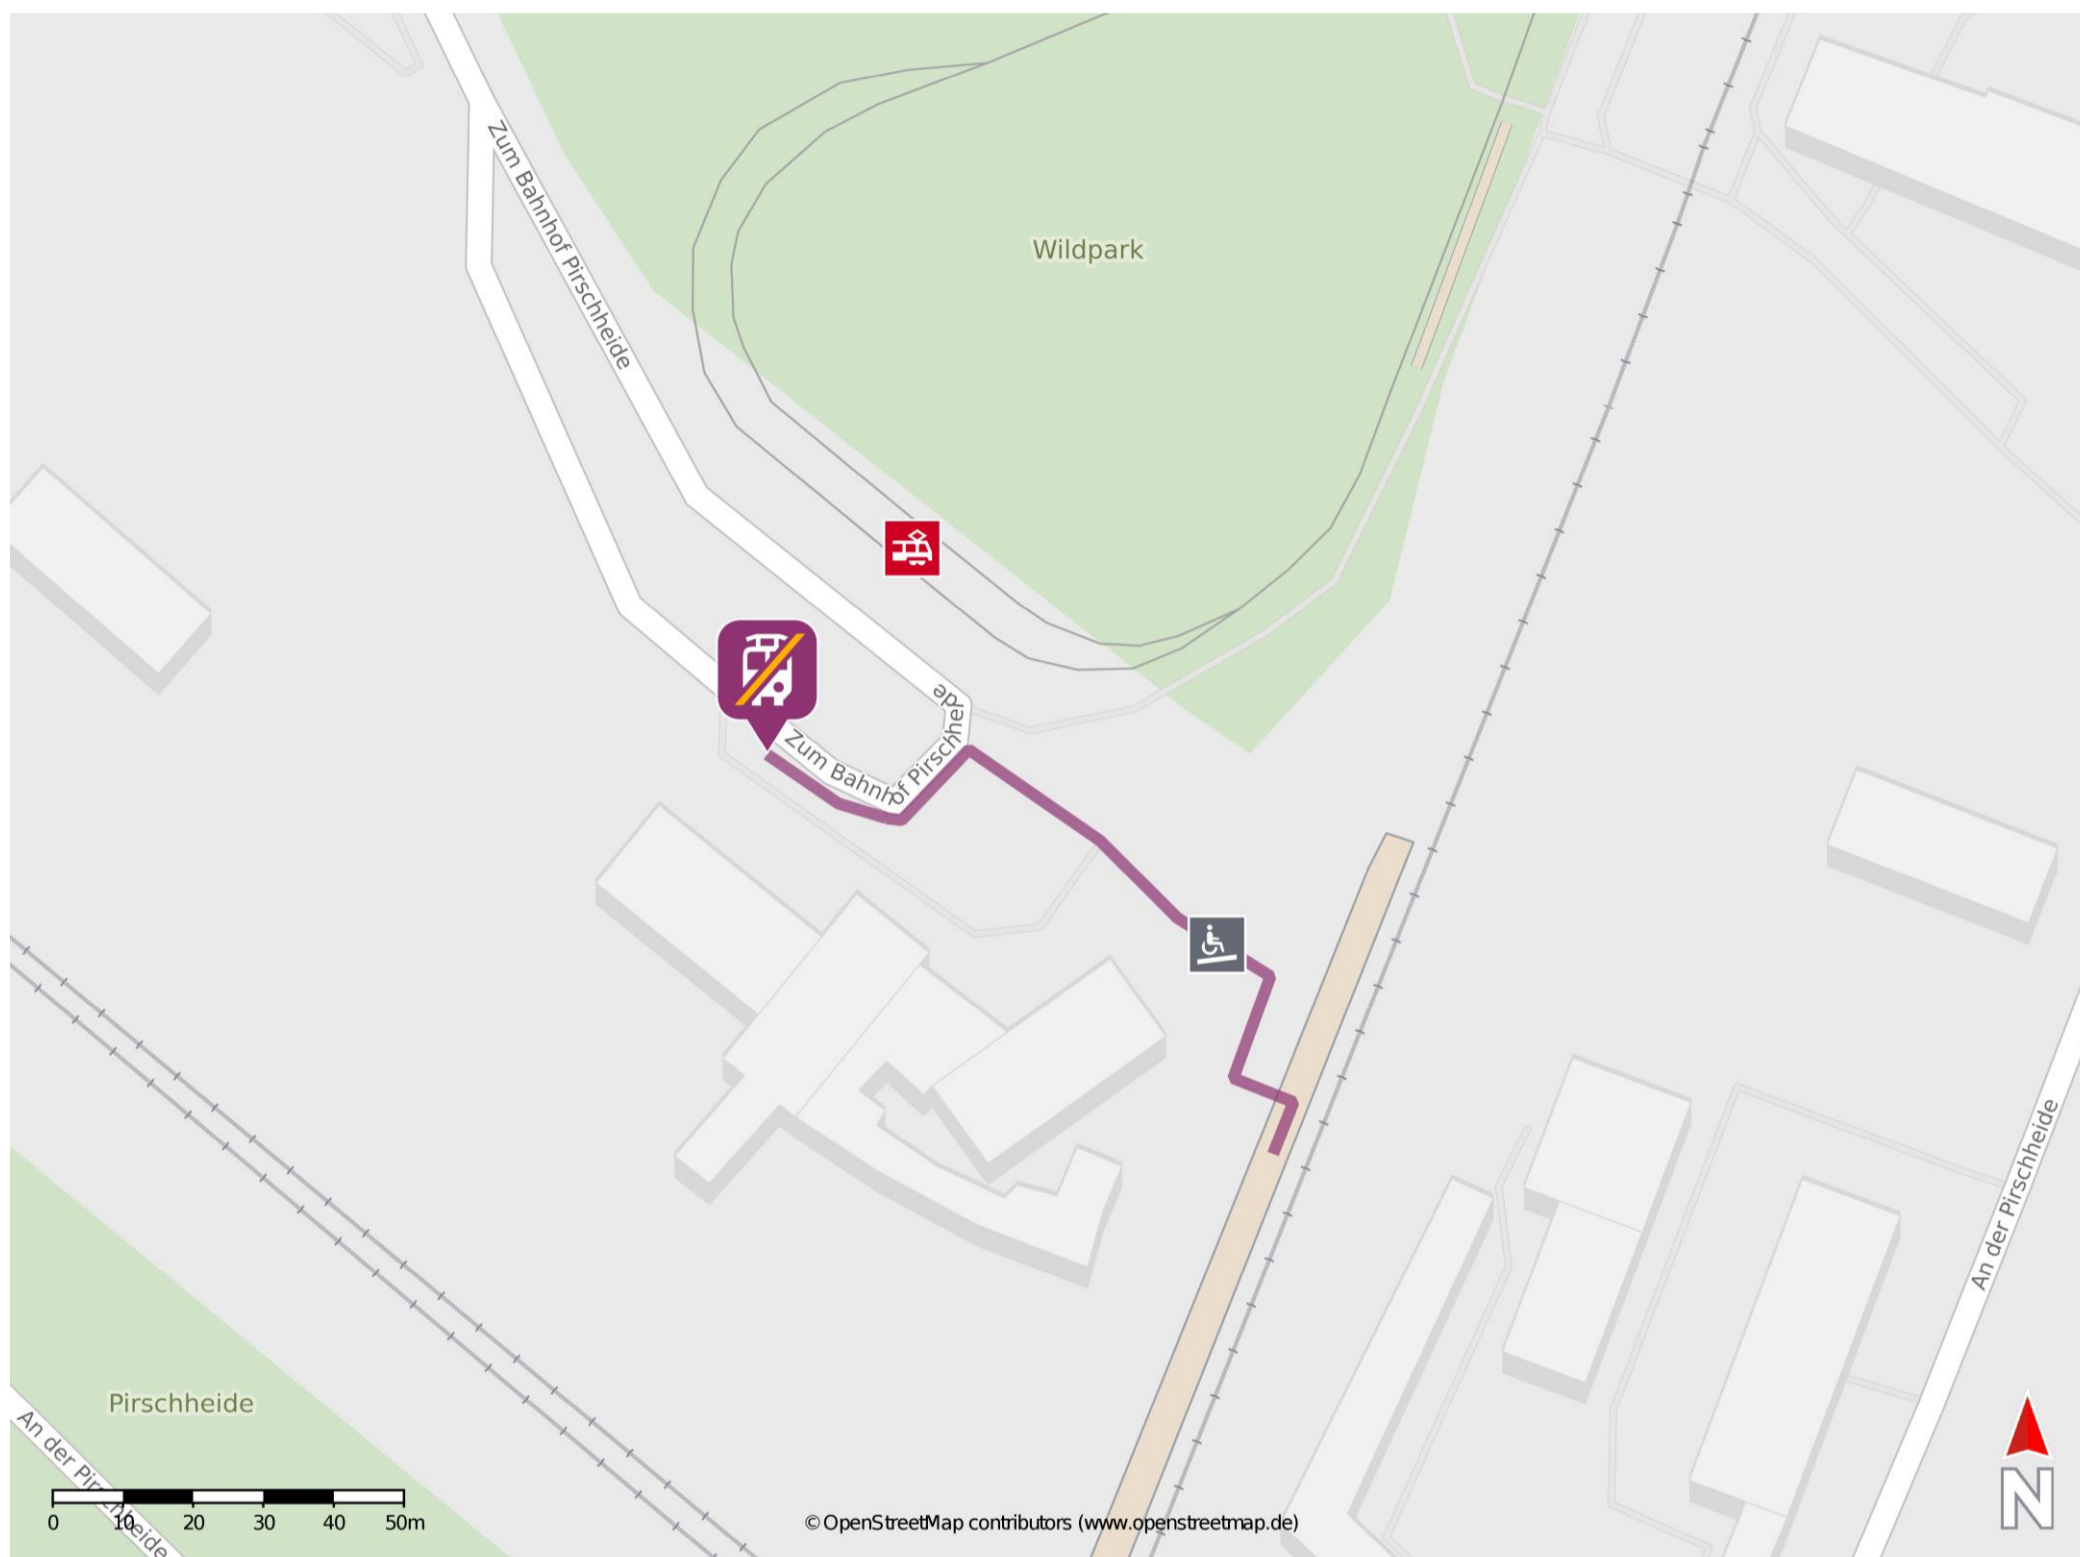

Potsdam Pirschheide

Wegbeschreibung Schienenersatzverkehr *

Verlassen Sie den Bahnsteig in Richtung der Straße Zum Bahnhof Pirschheide. Die Ersatzhaltestelle befindet sich an der Bushaltestelle Potsdam Pirschheide.

* Fahrradmitnahme im Schienenersatzverkehr nur begrenzt möglich.
Im QR Code sind die Koordinaten der Ersatzhaltestelle hinterlegt.

— barrierefrei
— nicht barrierefrei