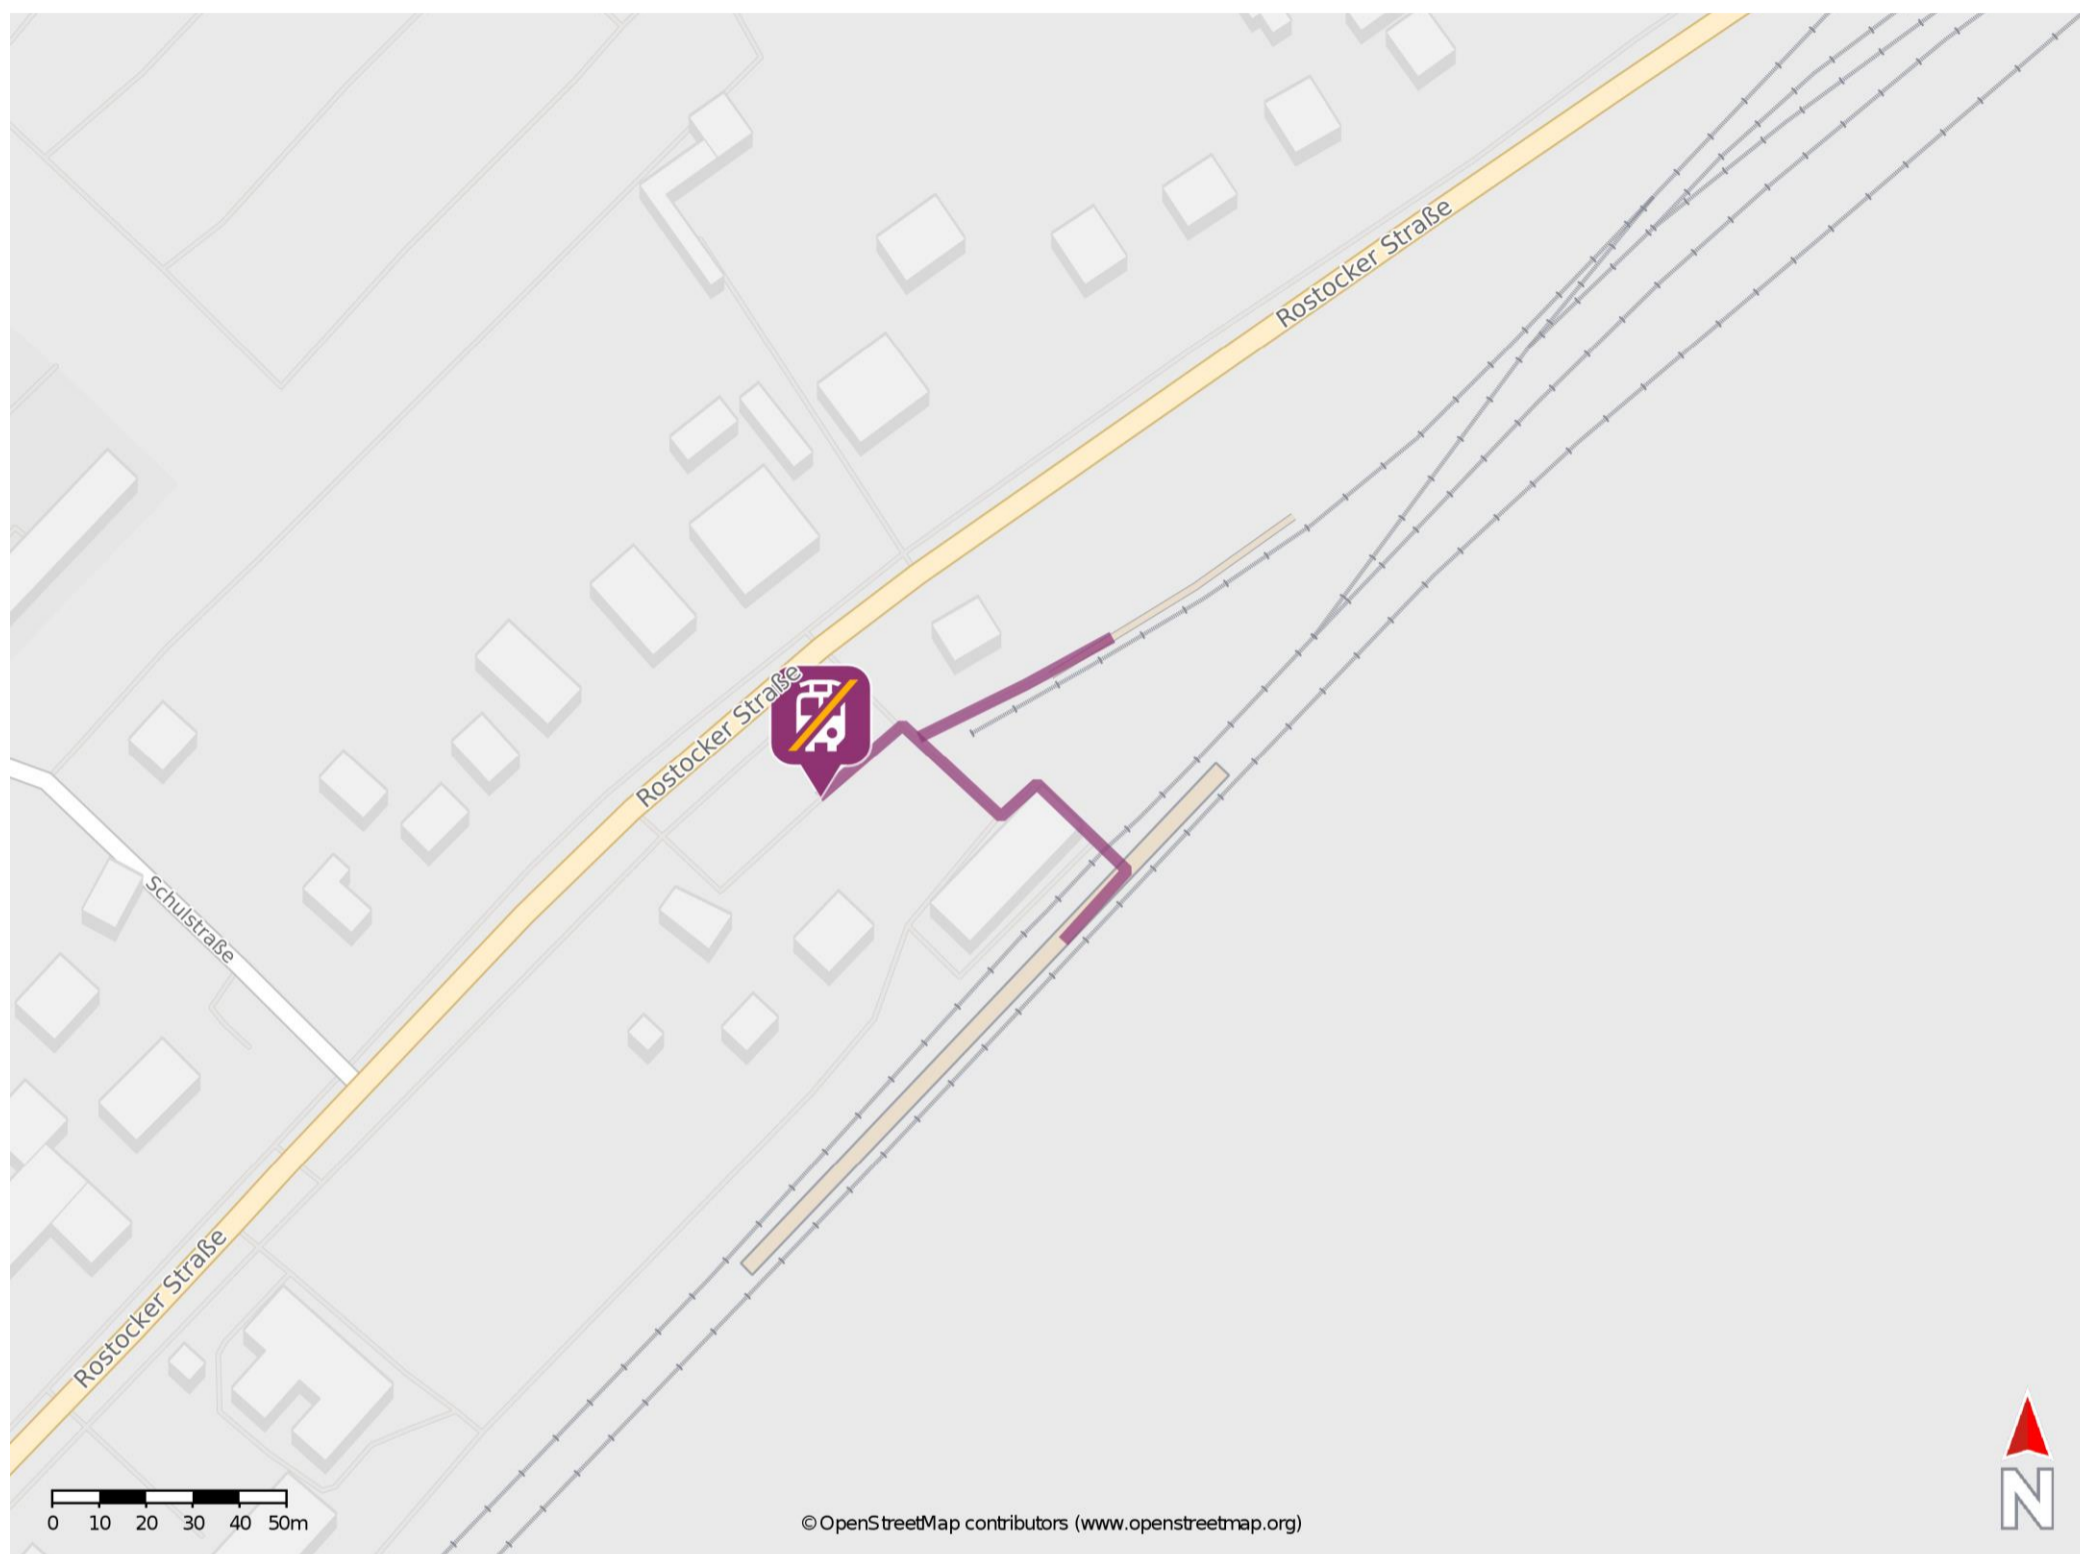

## Rövershagen

### Wegbeschreibung Schienenersatzverkehr \*

Verlassen Sie den Bahnsteig und begeben Sie sich an den Bahnhofsvorplatz. Die Ersatzhaltestelle befindet sich auf dem Bahnhofsvorplatz an der Haltestelle Rövershagen, Bf (keine Linienhaltestelle).

\* Fahrradmitnahme im Schienenersatzverkehr nur begrenzt möglich.  
Im QR Code sind die Koordinaten der Ersatzhaltestelle hinterlegt.

— barrierefrei  
— nicht barrierefrei