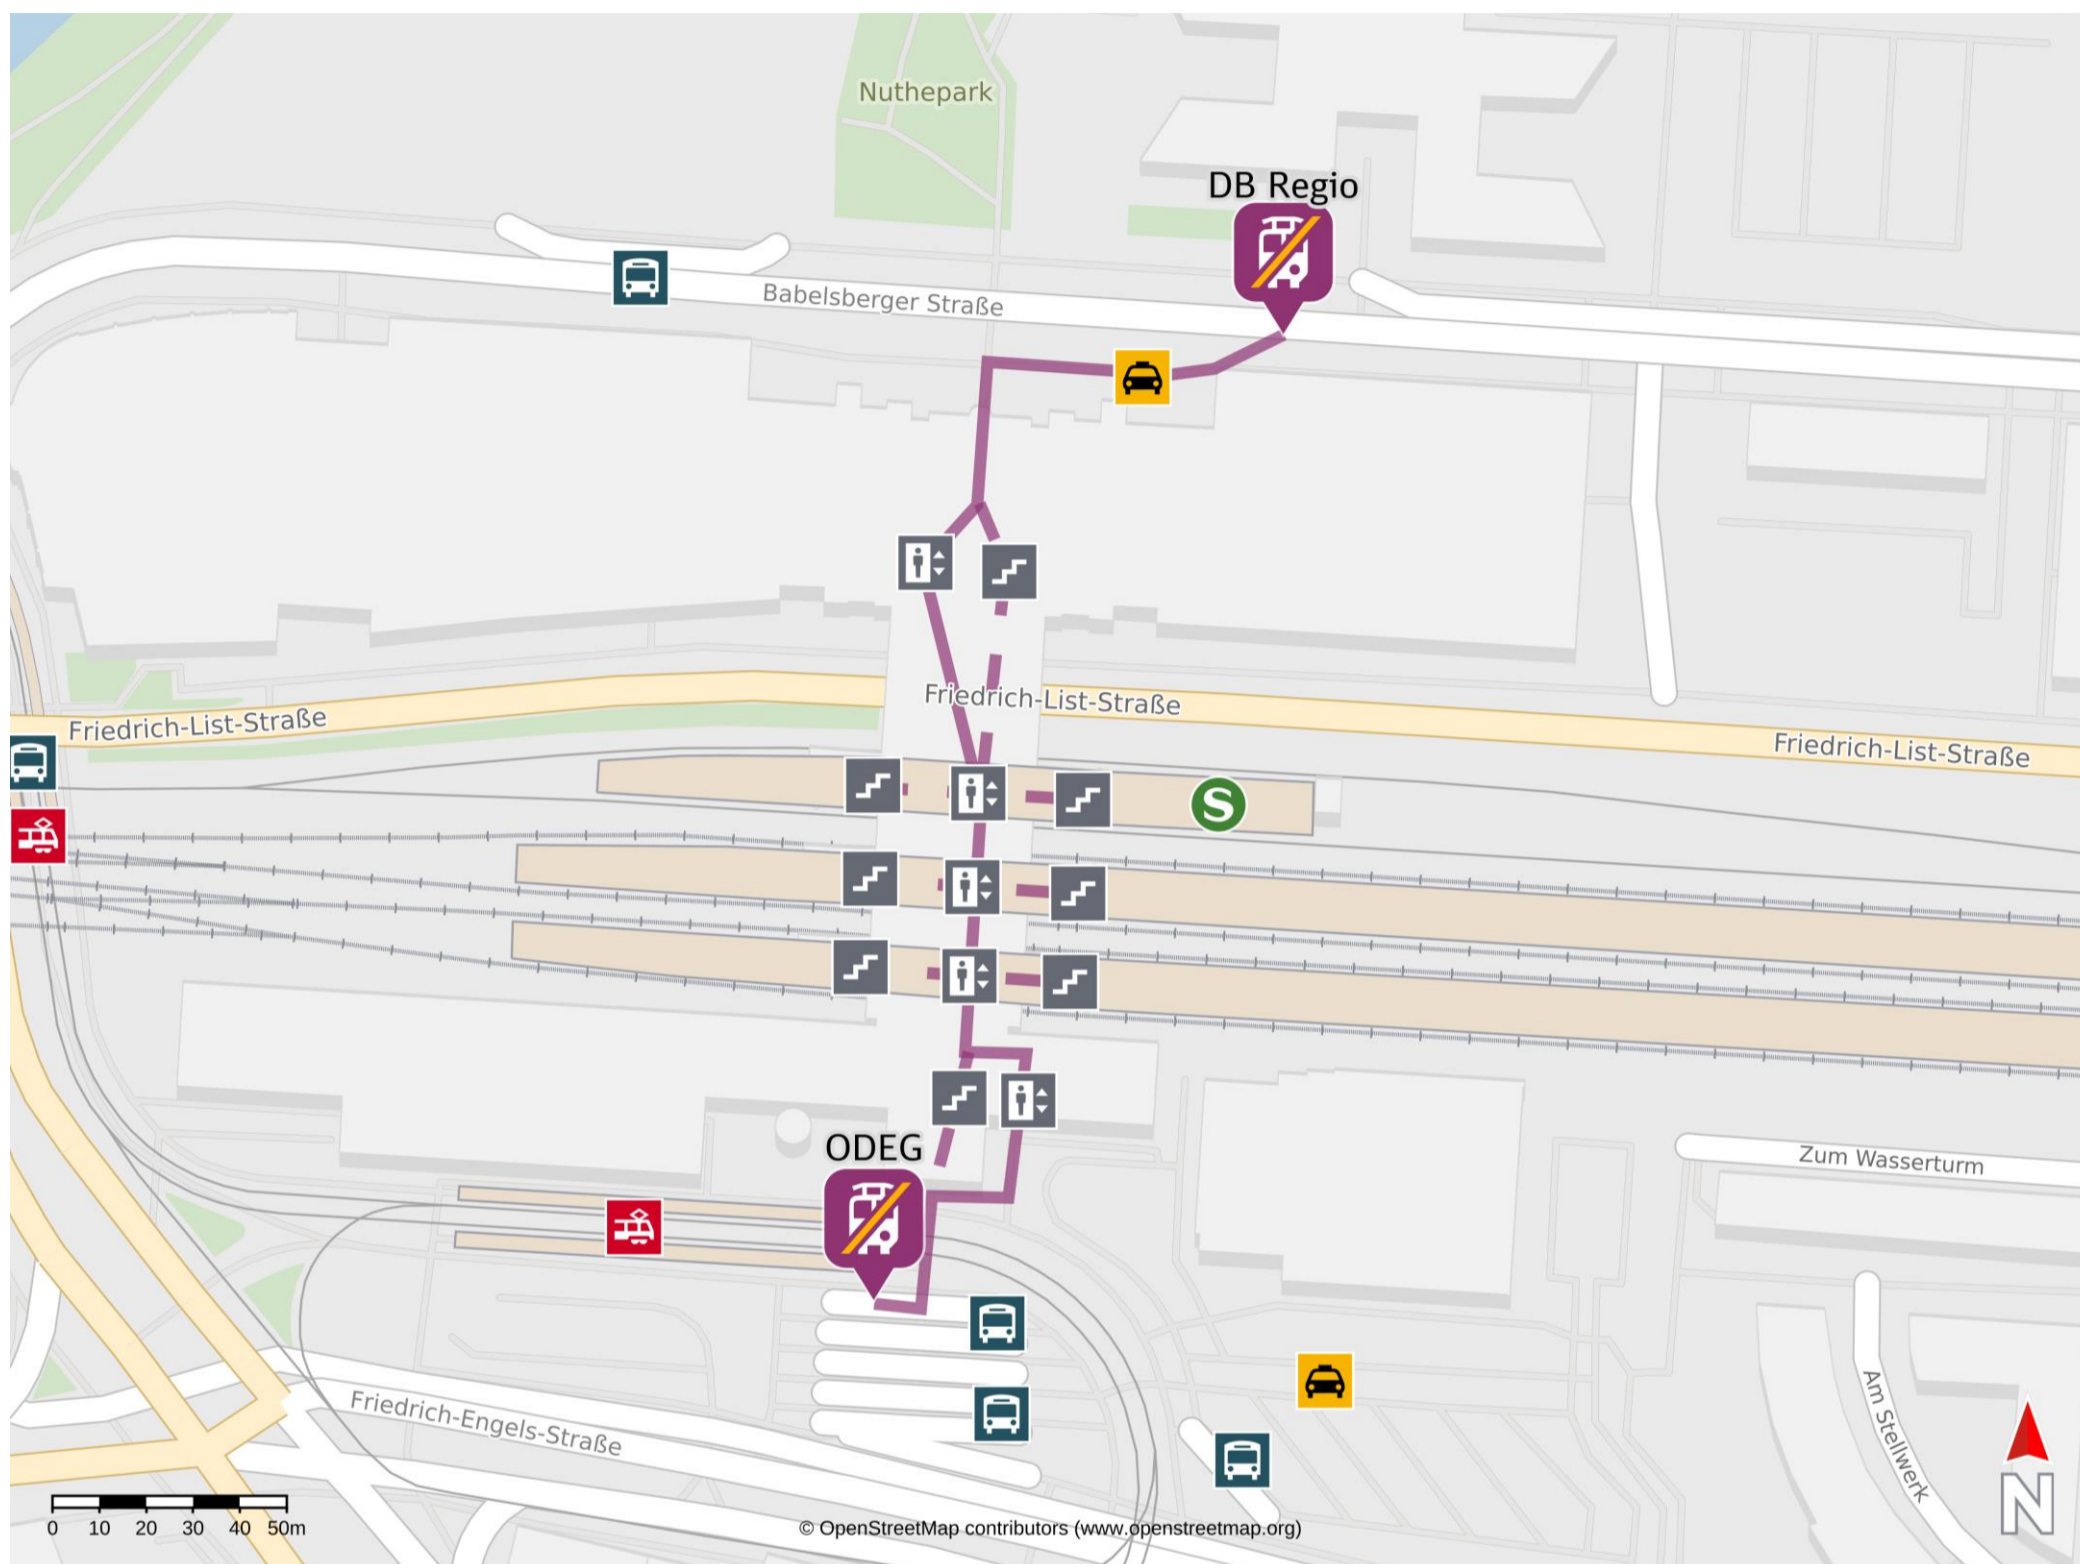

Umgebungsplan

Potsdam Hbf

Ersatzhaltestelle DB Regio

Ersatzhaltestelle ODEG

Wegbeschreibung Schienenersatzverkehr *

Ersatzhaltestelle DB Regio: Verlassen Sie den Bahnsteig und folgen Sie der Beschilderung in Richtung Ausgang Babelsberger Straße. Halten Sie sich am Bahnhofsvorplatz rechts und folgen Sie der Straße ca. 50 m bis zur Ersatzhaltestelle. Die Ersatzhaltestelle befindet sich an der Haltestelle Potsdam Hbf/ Nord, Babelsberger Straße (gegenüber ILB).

Ersatzhaltestelle ODEG: Verlassen Sie den Bahnhof über den Ausgang Friedrich-Engels-Straße. Die Ersatzhaltestelle befindet sich am Busbahnhof auf dem Bahnhofsvorplatz an Bussteig 3.

*Fahrradmitnahme im Schienenersatzverkehr nur begrenzt, teilweise gar nicht möglich. Bitte informieren Sie sich bei dem von Ihnen genutzten Eisenbahnverkehrsunternehmen. Im QR Code sind die Koordinaten der Ersatzhaltestelle hinterlegt.

— barrierefrei
— nicht barrierefrei