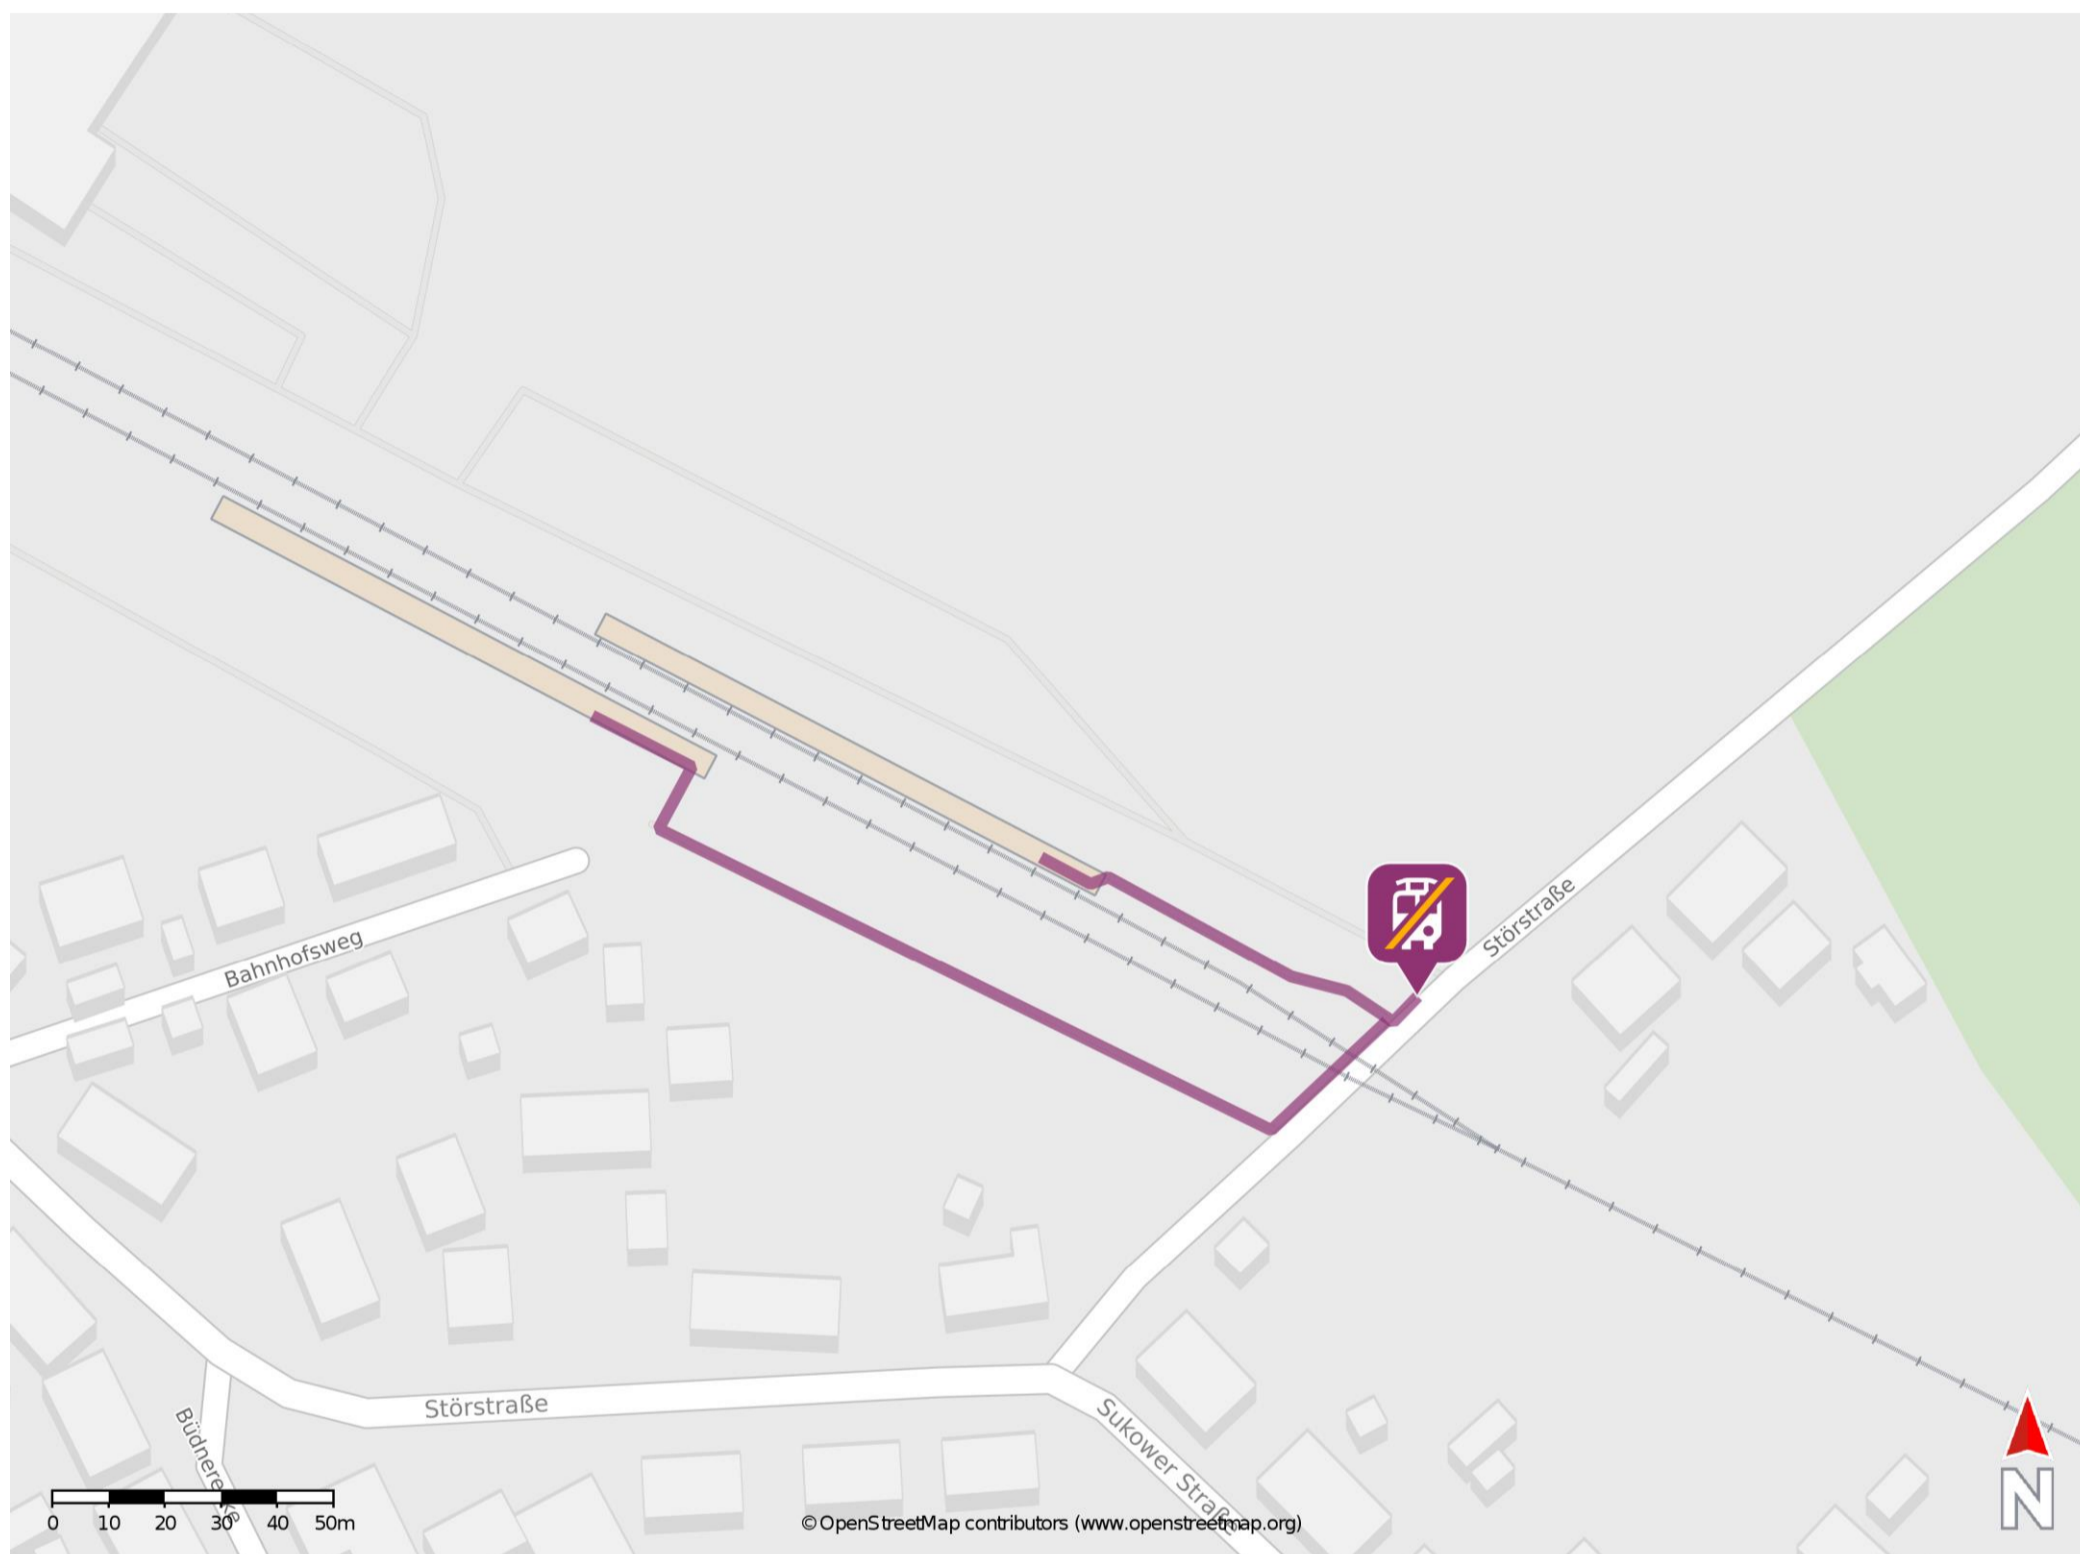

Plate (Meckl)

Wegbeschreibung Schienenersatzverkehr *

Verlassen Sie den Bahnsteig und begeben Sie sich an die Störstraße. Biegen Sie nach links ab und folgen Sie dem Straßenverlauf bis zur Ersatzhaltestelle.

* Fahrradmitnahme im Schienenersatzverkehr nur begrenzt möglich.
Im QR Code sind die Koordinaten der Ersatzhaltestelle hinterlegt.

— barrierefrei
— nicht barrierefrei