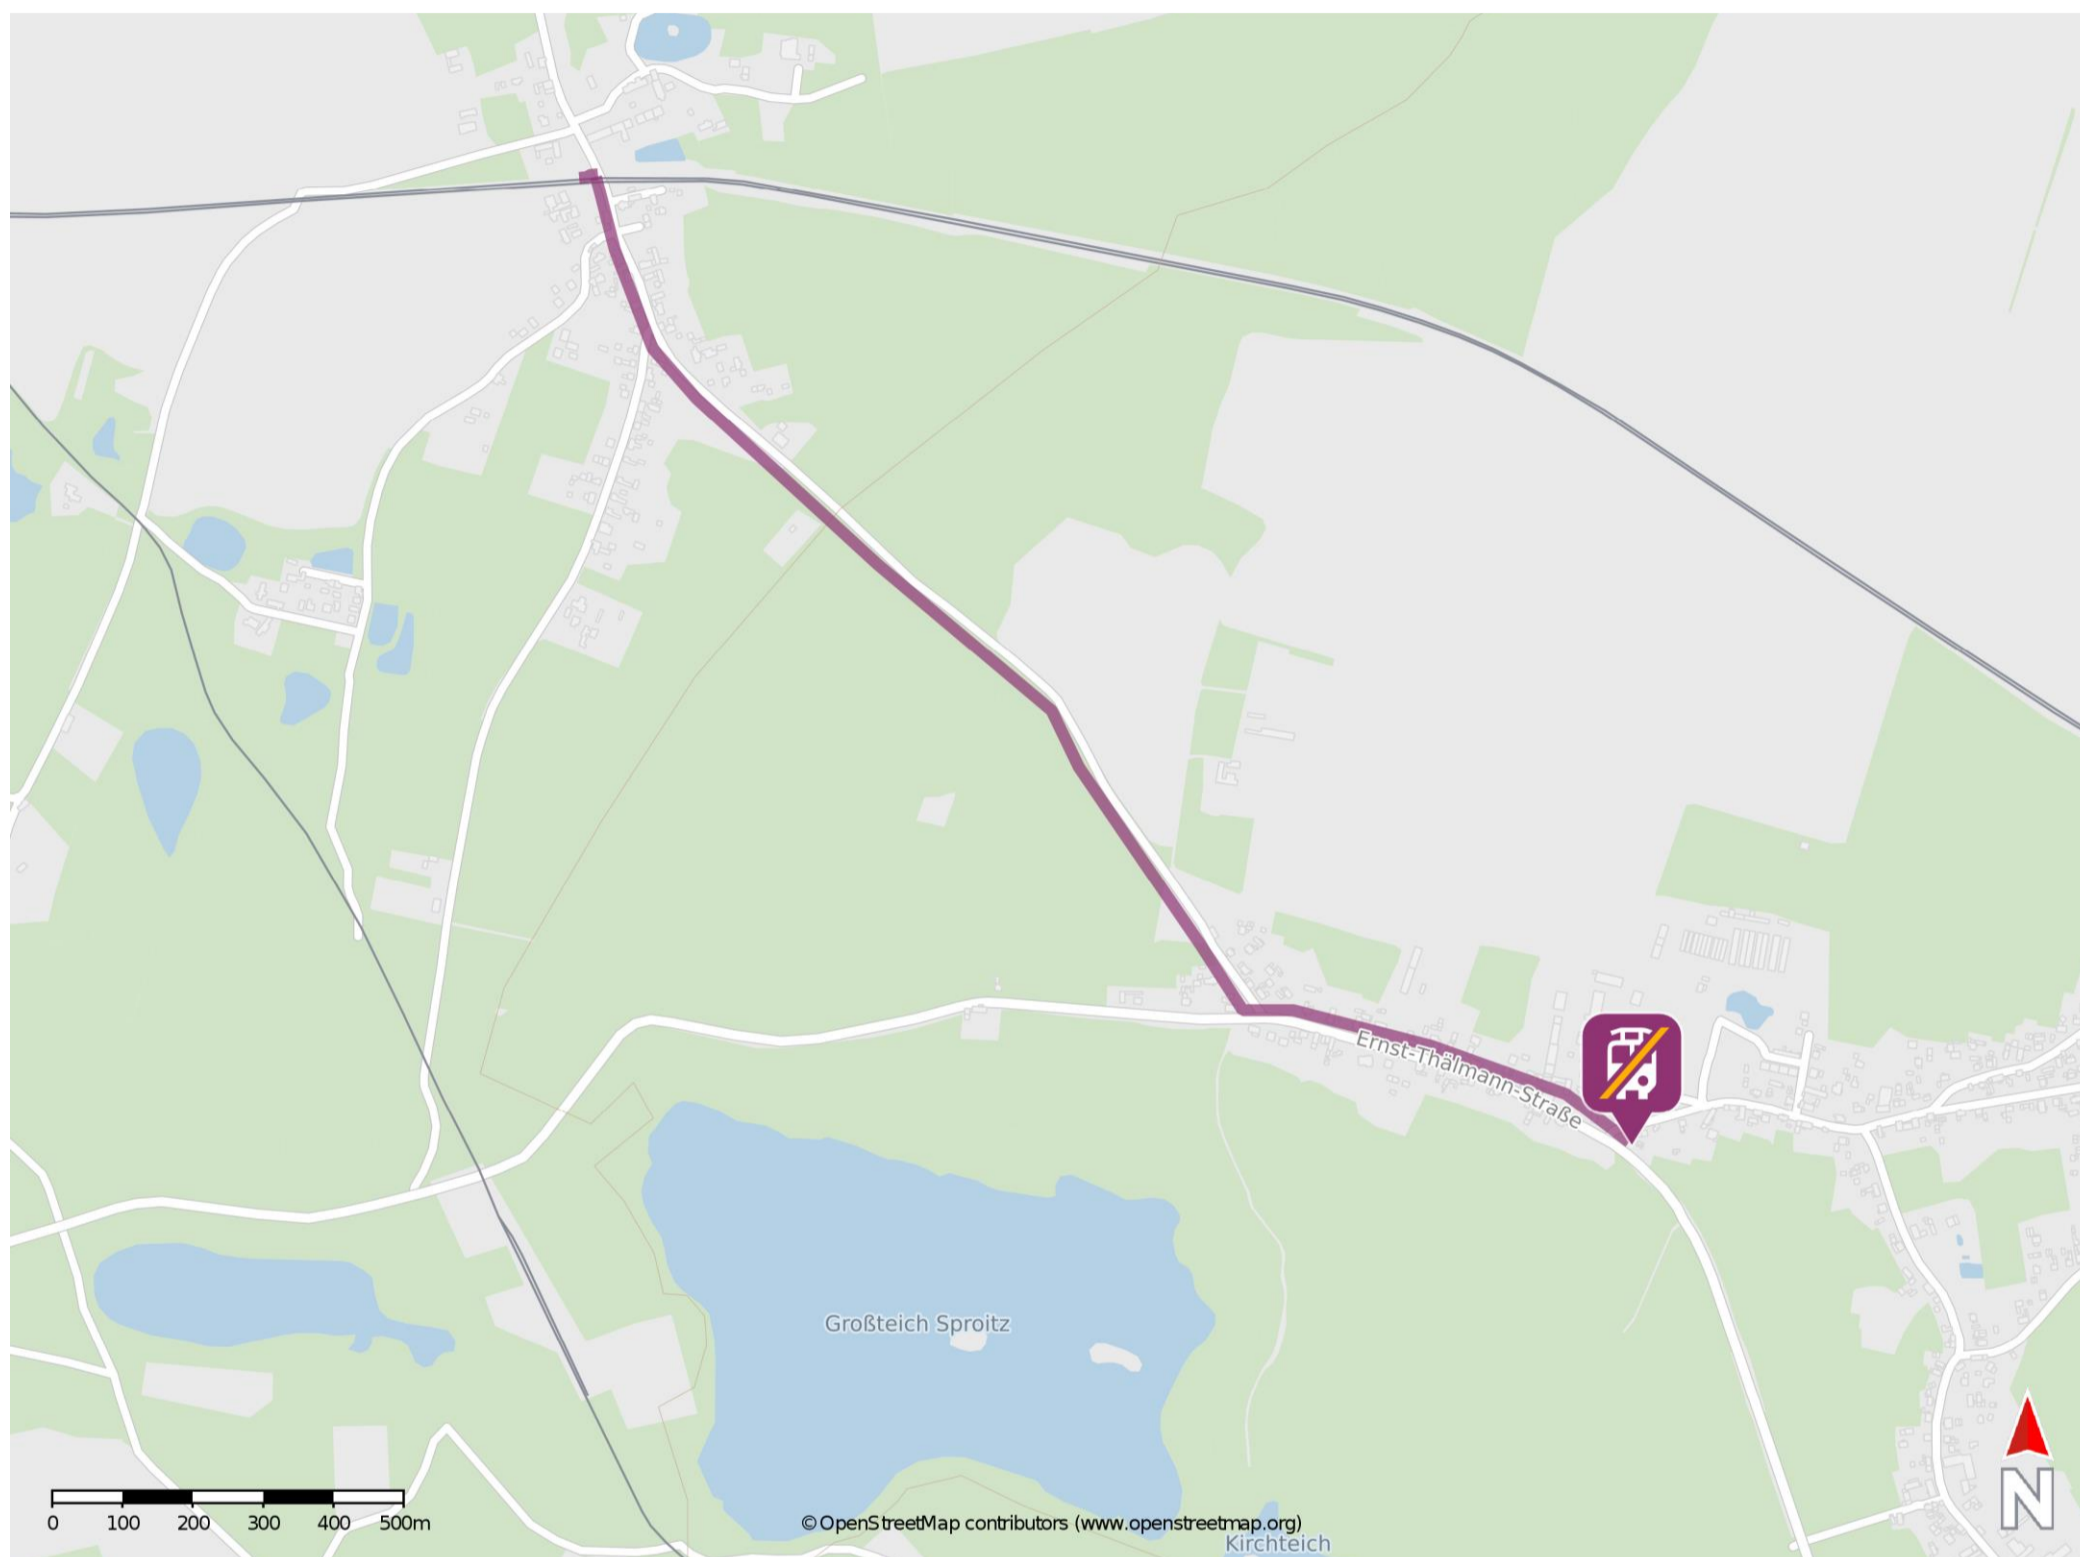

Petershain

Wegbeschreibung Schienenersatzverkehr *

Verlassen Sie den Bahnsteig und begeben Sie sich an die Dorfstraße. Biegen Sie nach rechts ab und folgen Sie dem Straßenverlauf ca. 1,5 km. Biegen Sie nach links ab und folgen Sie der Straße bis zur Ersatzhaltestelle. Die Ersatzhaltestelle befindet sich an der Bushaltestelle See Gasthof Moholz.

* Fahrradmitnahme im Schienenersatzverkehr nur begrenzt möglich.
Im QR Code sind die Koordinaten der Ersatzhaltestelle hinterlegt.

— barrierefrei
— nicht barrierefrei