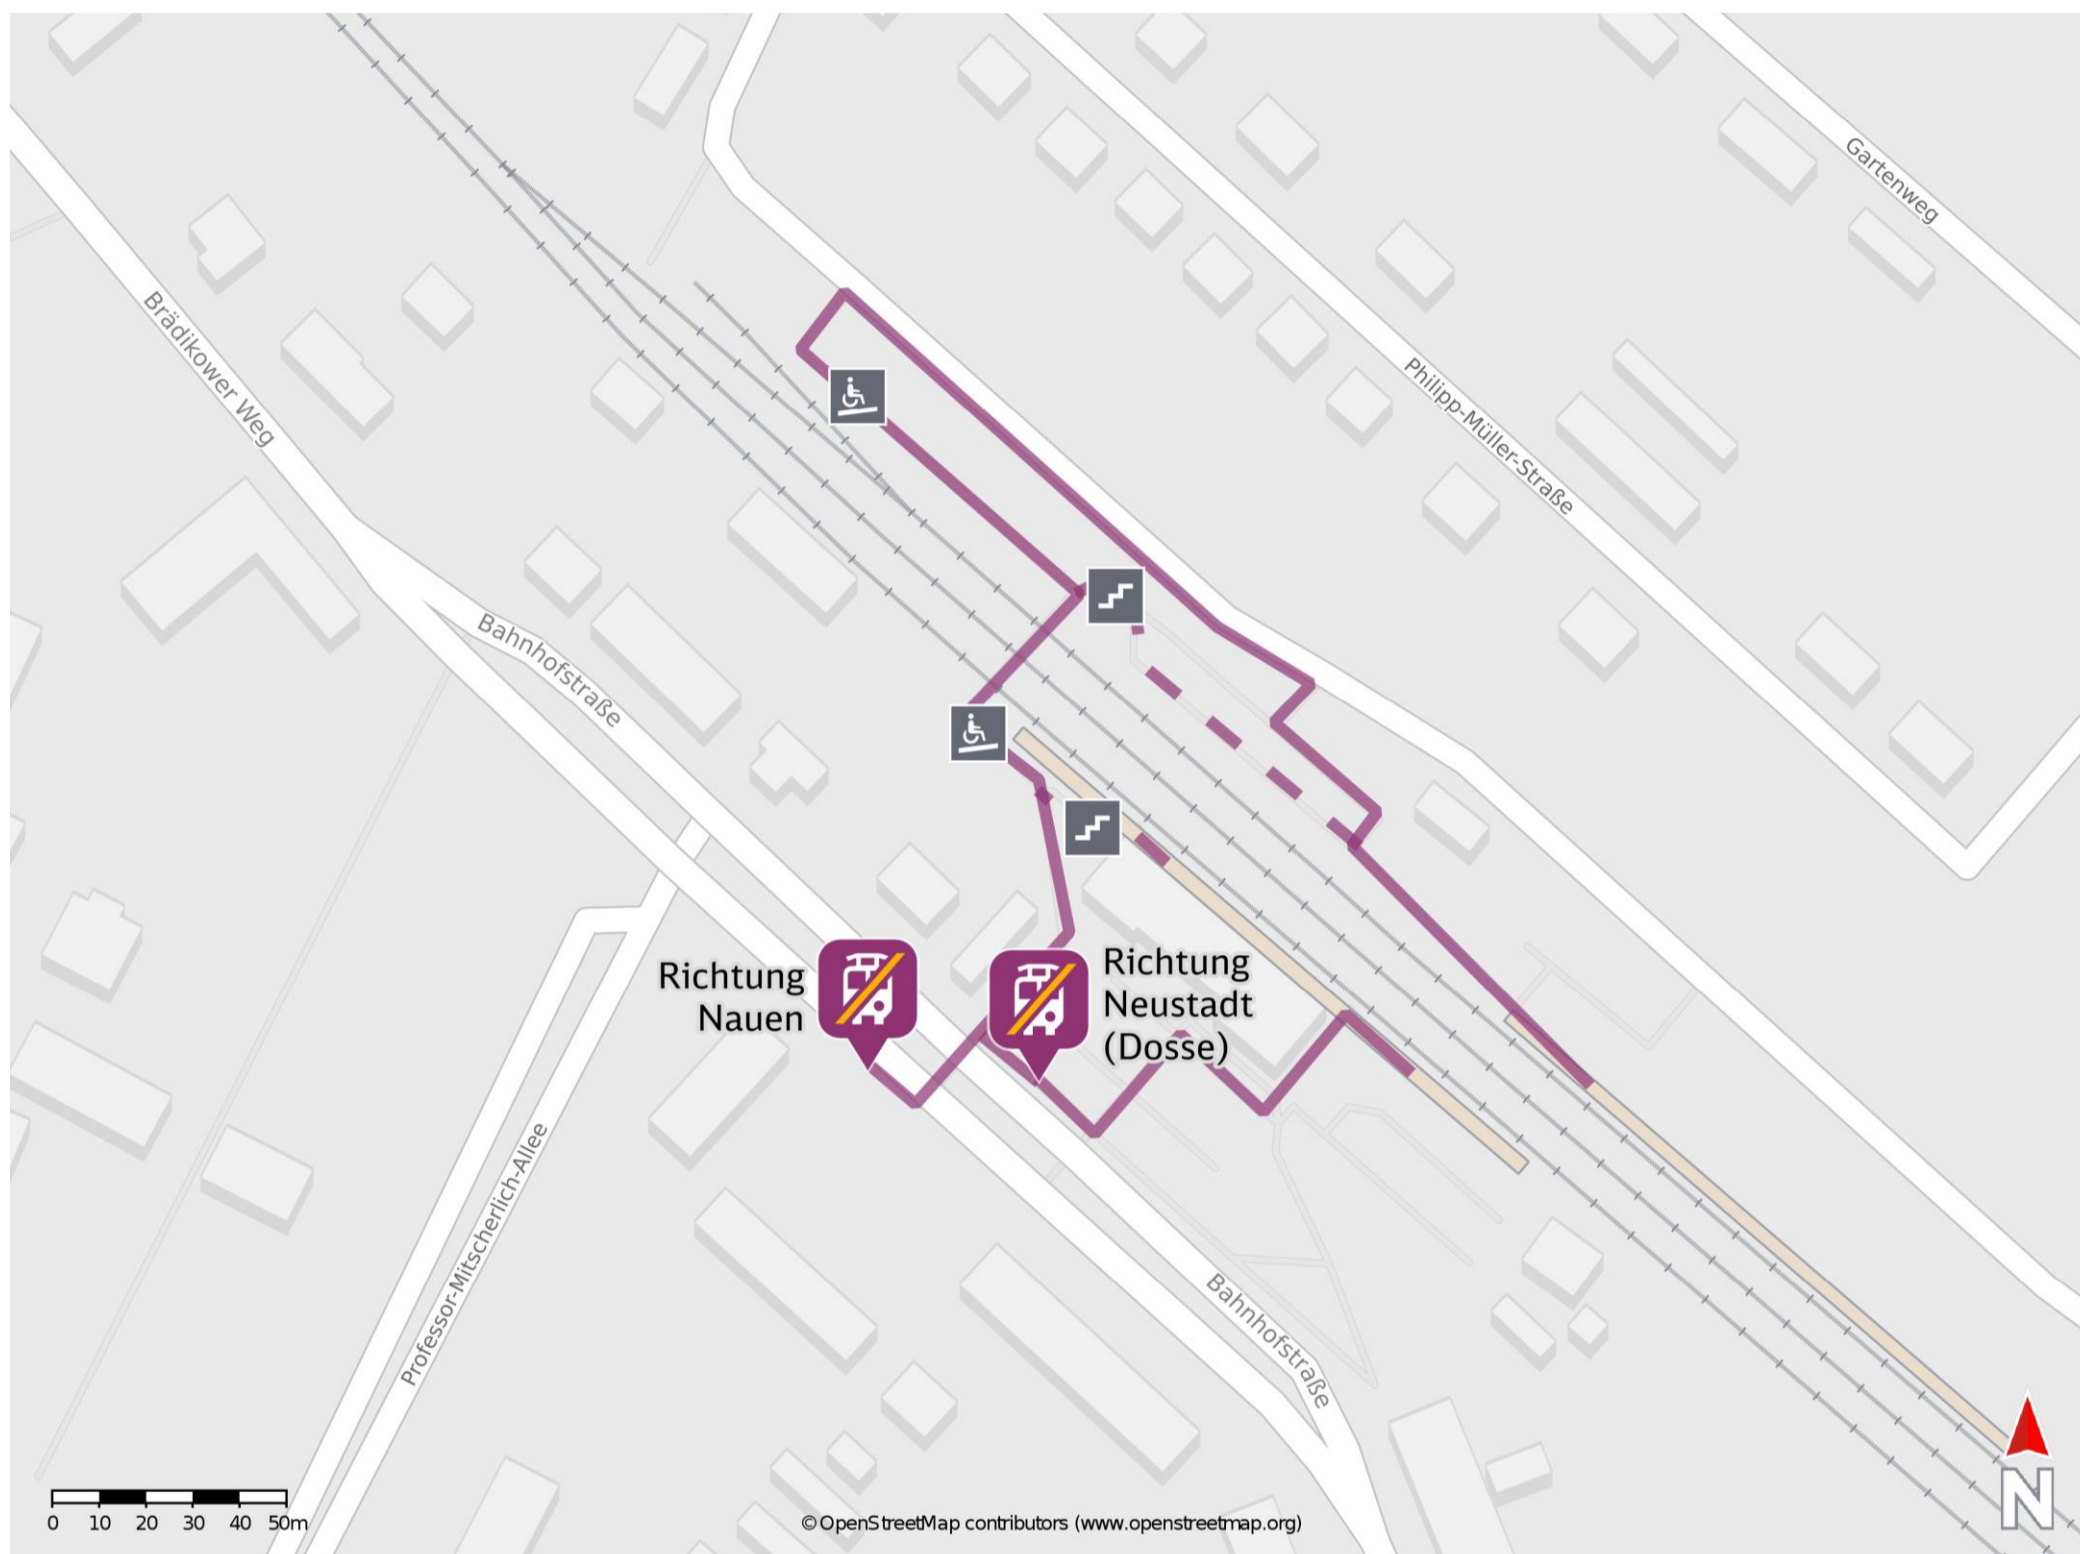

## Paulinenaue

### Wegbeschreibung Schienenersatzverkehr \*

Von Gleis 1: Verlassen Sie den Bahnsteig in Richtung Bahnhofstraße und begeben Sie sich an die jeweilige Ersatzhaltestelle. Die Ersatzhaltestelle befindet sich an der Bushaltestelle Paulinenaue, Bahnhof.

Von Gleis 2: Verlassen Sie den Bahnsteig durch die Unterführung und folgen Sie der Beschilderung in Richtung Ausgang Stadt. Begeben Sie sich an die jeweilige Ersatzhaltestelle. Die Ersatzhaltestelle befindet sich an der Bushaltestelle Paulinenaue, Bahnhof.

Ersatzhaltestelle Richtung Neustadt(Dosse)

Ersatzhaltestelle Richtung Nauen

\* Fahrradmitnahme im Schienenersatzverkehr nur begrenzt möglich.  
Im QR Code sind die Koordinaten der Ersatzhaltestelle hinterlegt.