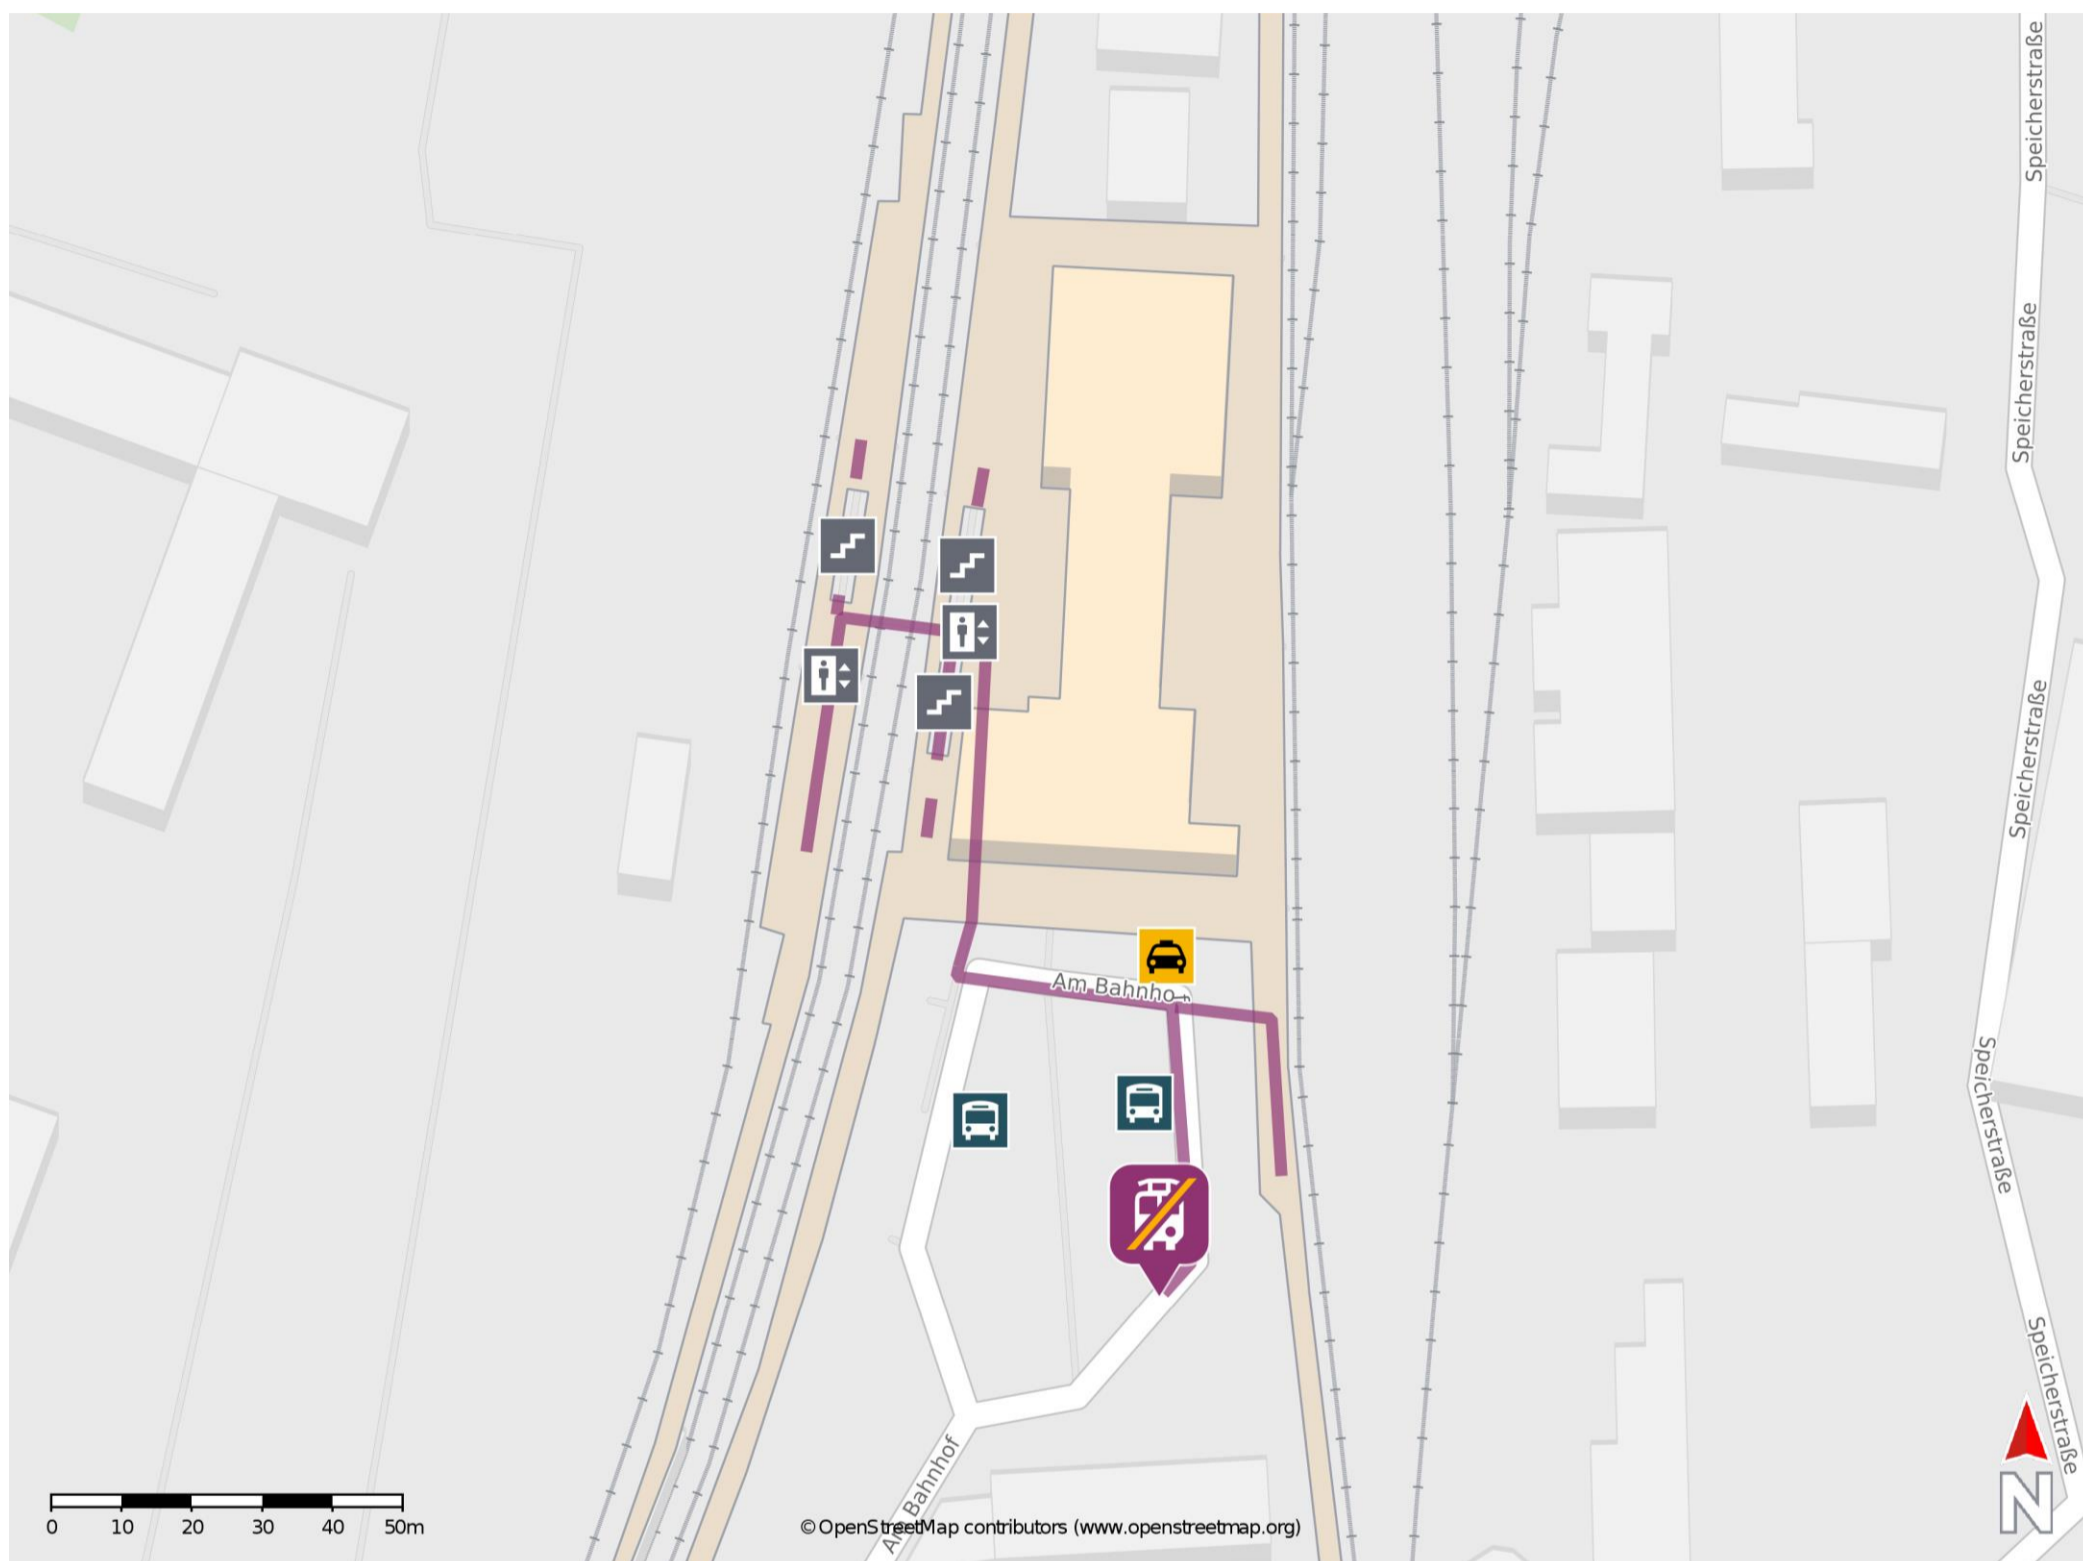

Umgebungsplan

Pasewalk

Wegbeschreibung Schienenersatzverkehr *

Verlassen Sie den Bahnsteig und begeben Sie sich an das Empfangsgebäude. Die Ersatzhaltestelle befindet sich direkt am Empfangsgebäude auf dem Bahnhofsvorplatz.

*Fahrradmitnahme im Schienenersatzverkehr nur begrenzt, teilweise gar nicht möglich. Bitte informieren Sie sich bei dem von Ihnen genutzten Eisenbahnverkehrsunternehmen. Im QR Code sind die Koordinaten der Ersatzhaltestelle hinterlegt.

— barrierefrei
- - nicht barrierefrei