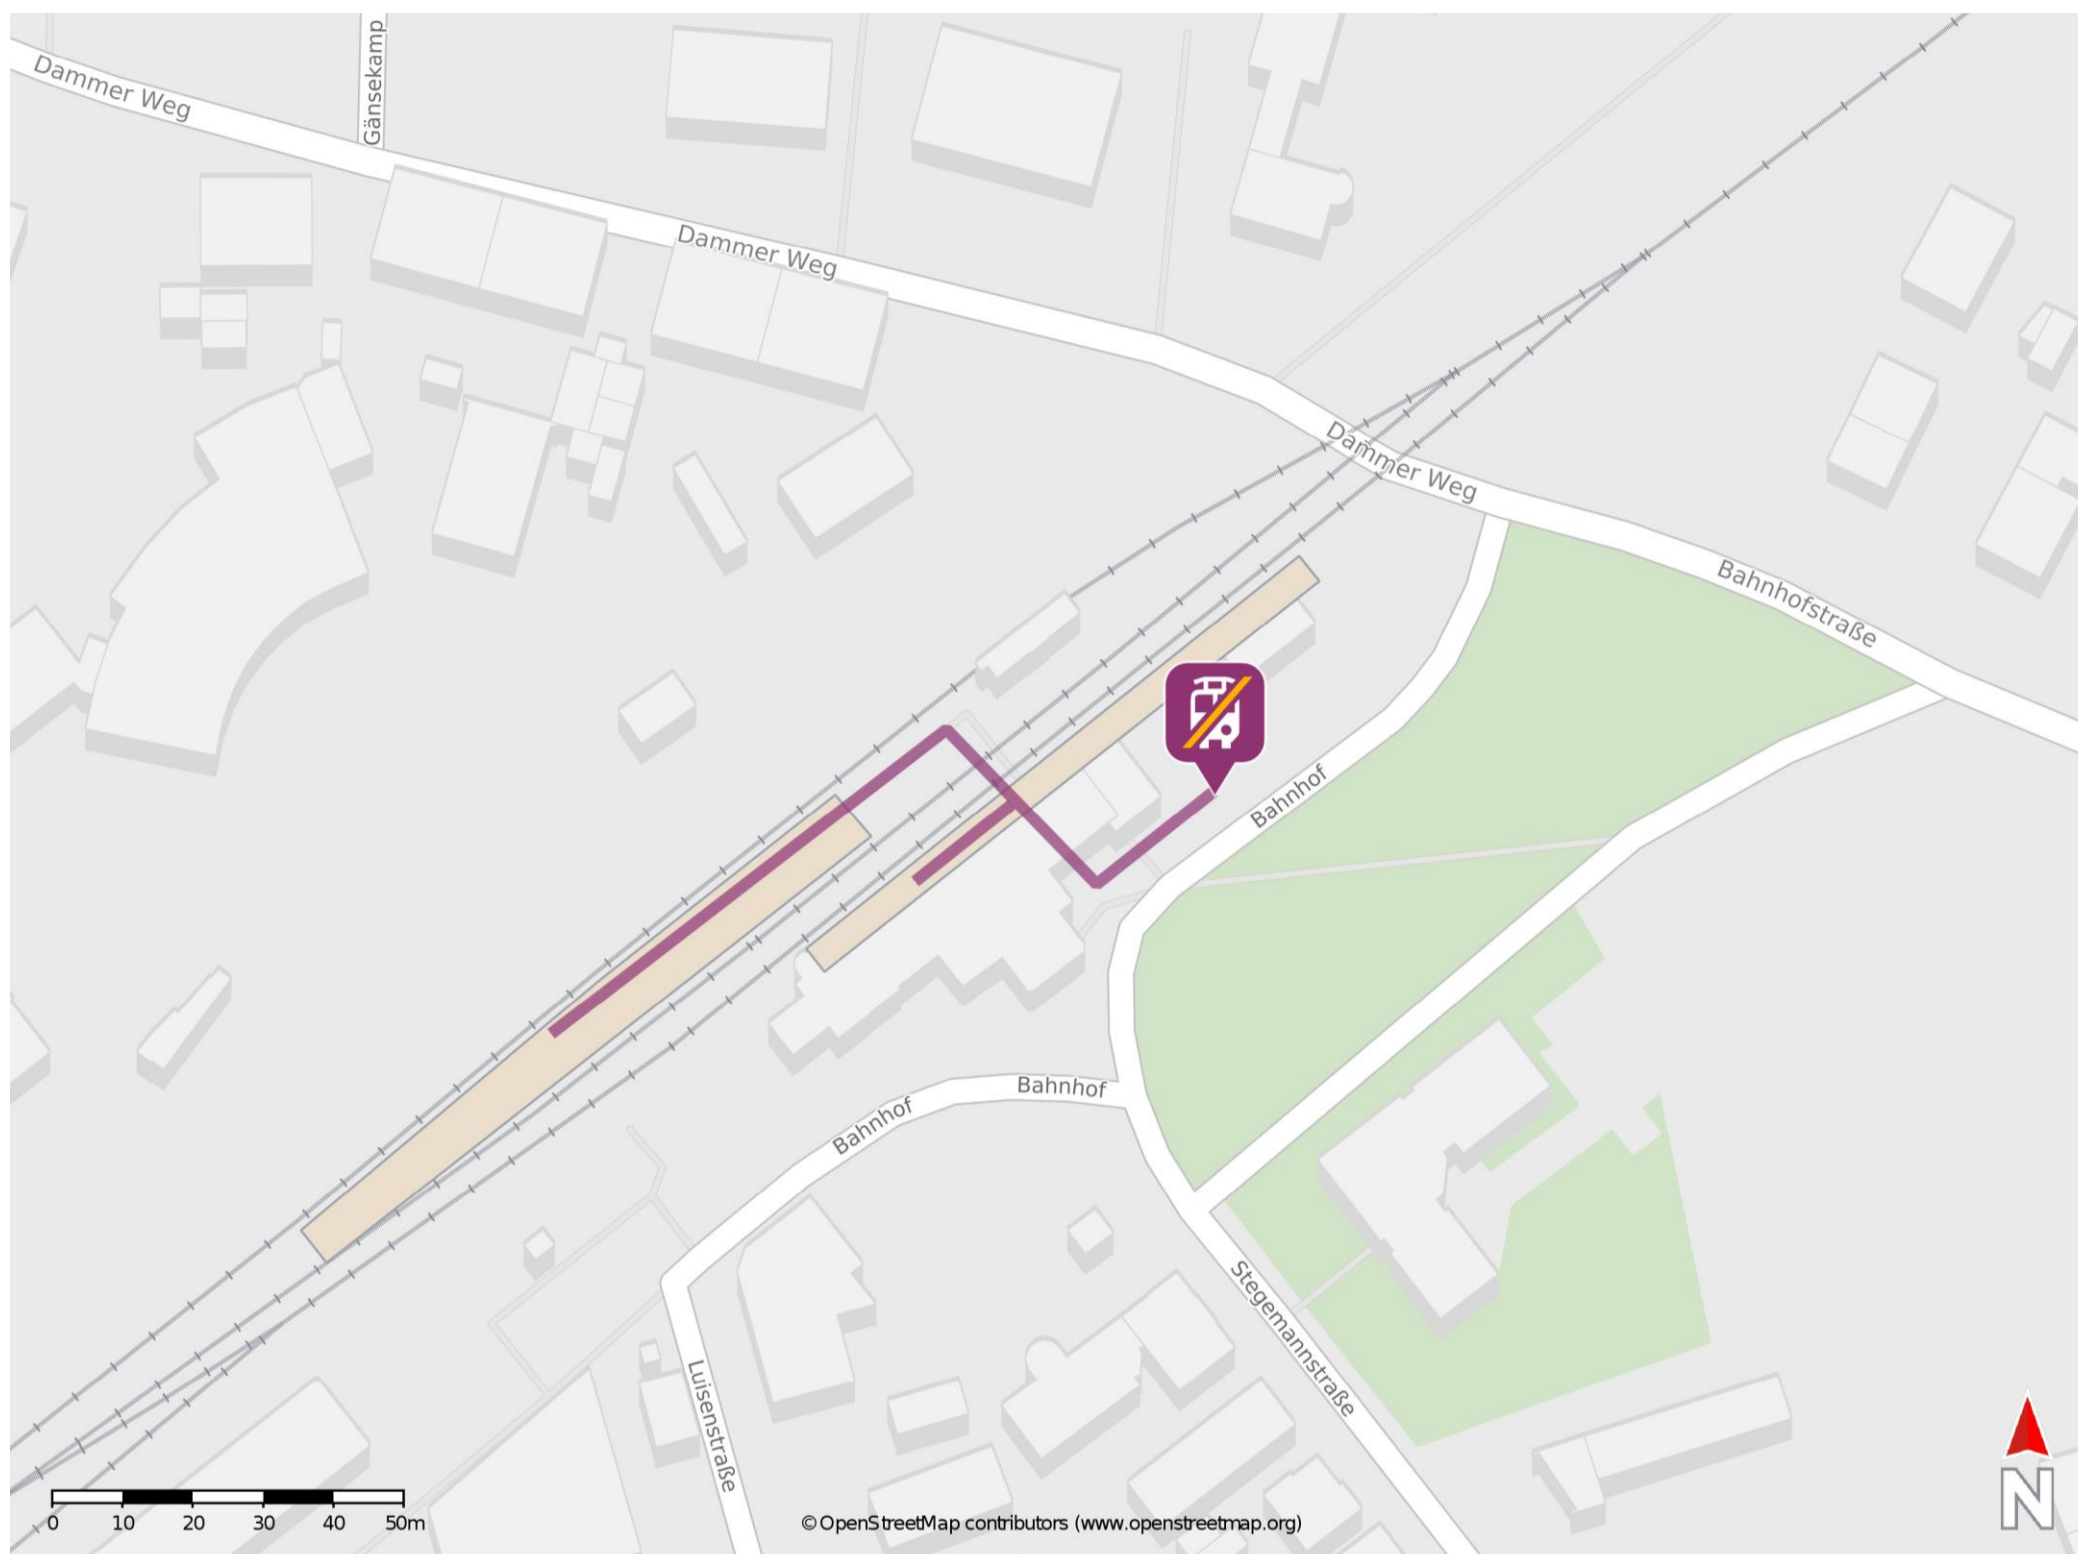

Parchim

Wegbeschreibung Schienenersatzverkehr *

Verlassen Sie den Bahnsteig und begeben Sie sich an den Bahnhofsvorplatz. Die Ersatzhaltestelle befindet sich in unmittelbarer Nähe.

* Fahrradmitnahme im Schienenersatzverkehr nur begrenzt möglich.
Im QR Code sind die Koordinaten der Ersatzhaltestelle hinterlegt.

— barrierefrei
— nicht barrierefrei