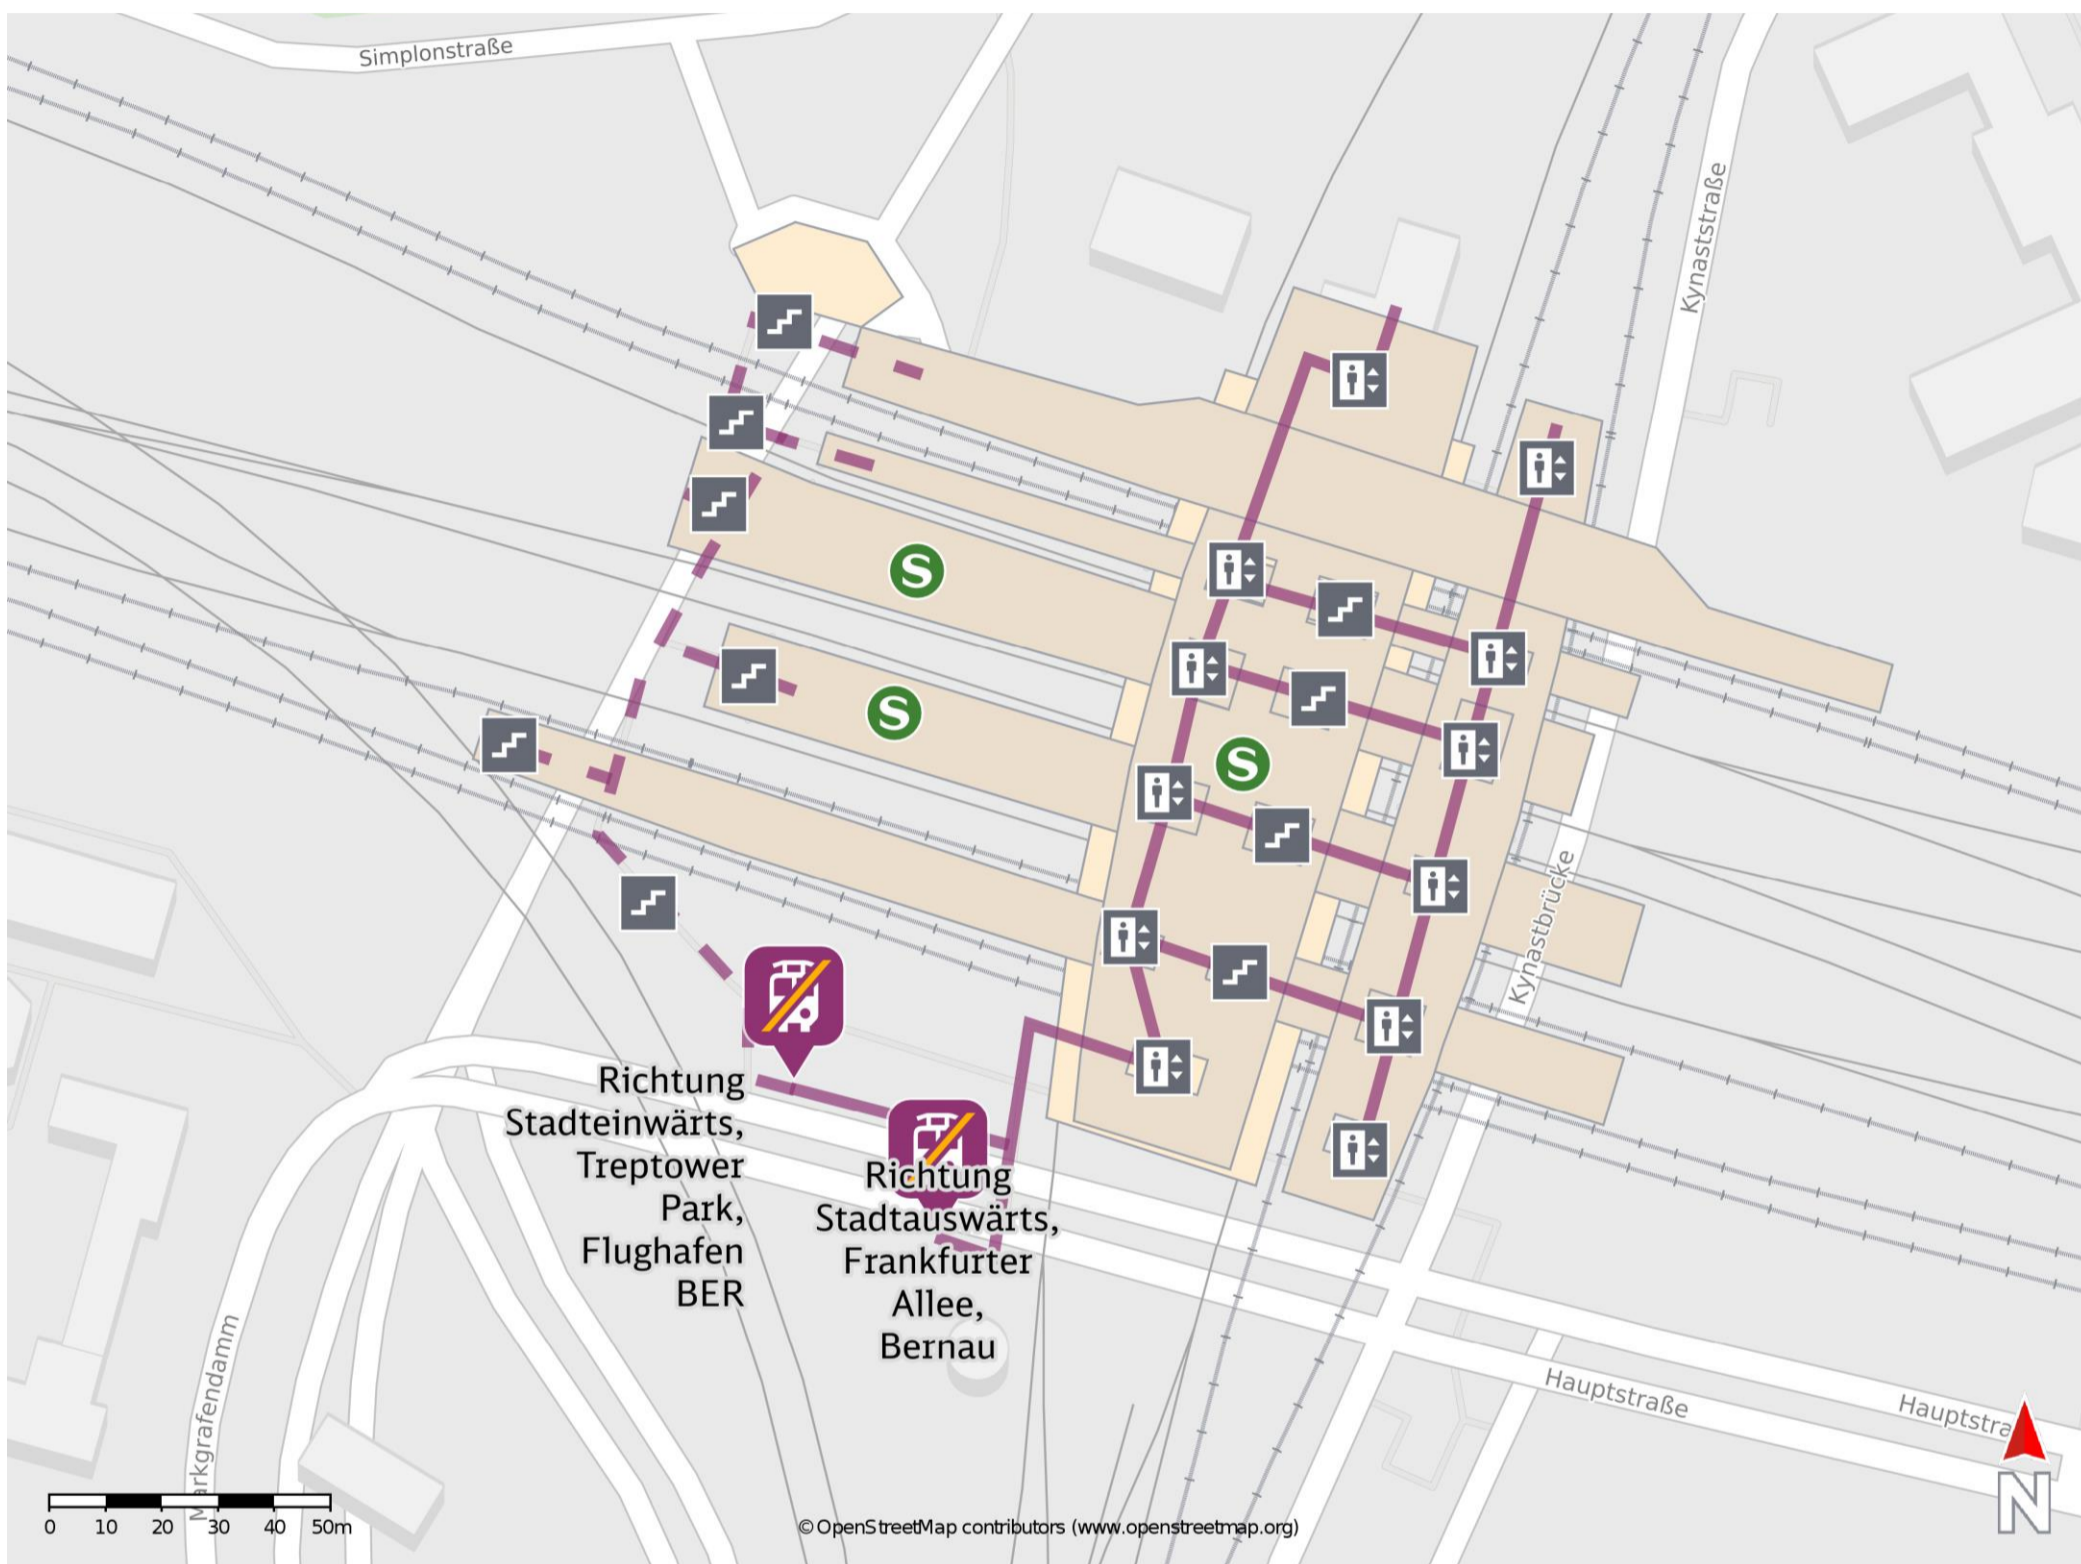

Umgebungsplan

Ostkreuz

Wegbeschreibung Schienenersatzverkehr *

Verlassen Sie den Bahnsteig und begeben Sie sich an die Hauptstraße. Die jeweilige Ersatzhaltestelle befindet sich in unmittelbarer Nähe zum Bahnhof auf Höhe der Bushaltestelle S Ostkreuz.

Ersatzhaltestelle Richtung
Stadteinwärts,
Trepower
Park, Flughafen
BER

Bitte beachten Sie gegebenenfalls auch die zusätzlichen Informationen zu Baumaßnahmen am Bahnsteig.

Ersatzhaltestelle Richtung
Stadtauswärts,
Frankfurter Allee,
Bernau

*Fahrradmitnahme im Schienenersatzverkehr nur begrenzt, teilweise gar nicht möglich. Bitte informieren Sie sich bei dem von Ihnen genutzten Eisenbahnverkehrsunternehmen. Im QR Code sind die Koordinaten der Ersatzhaltestelle hinterlegt.

— barrierefrei
— nicht barrierefrei