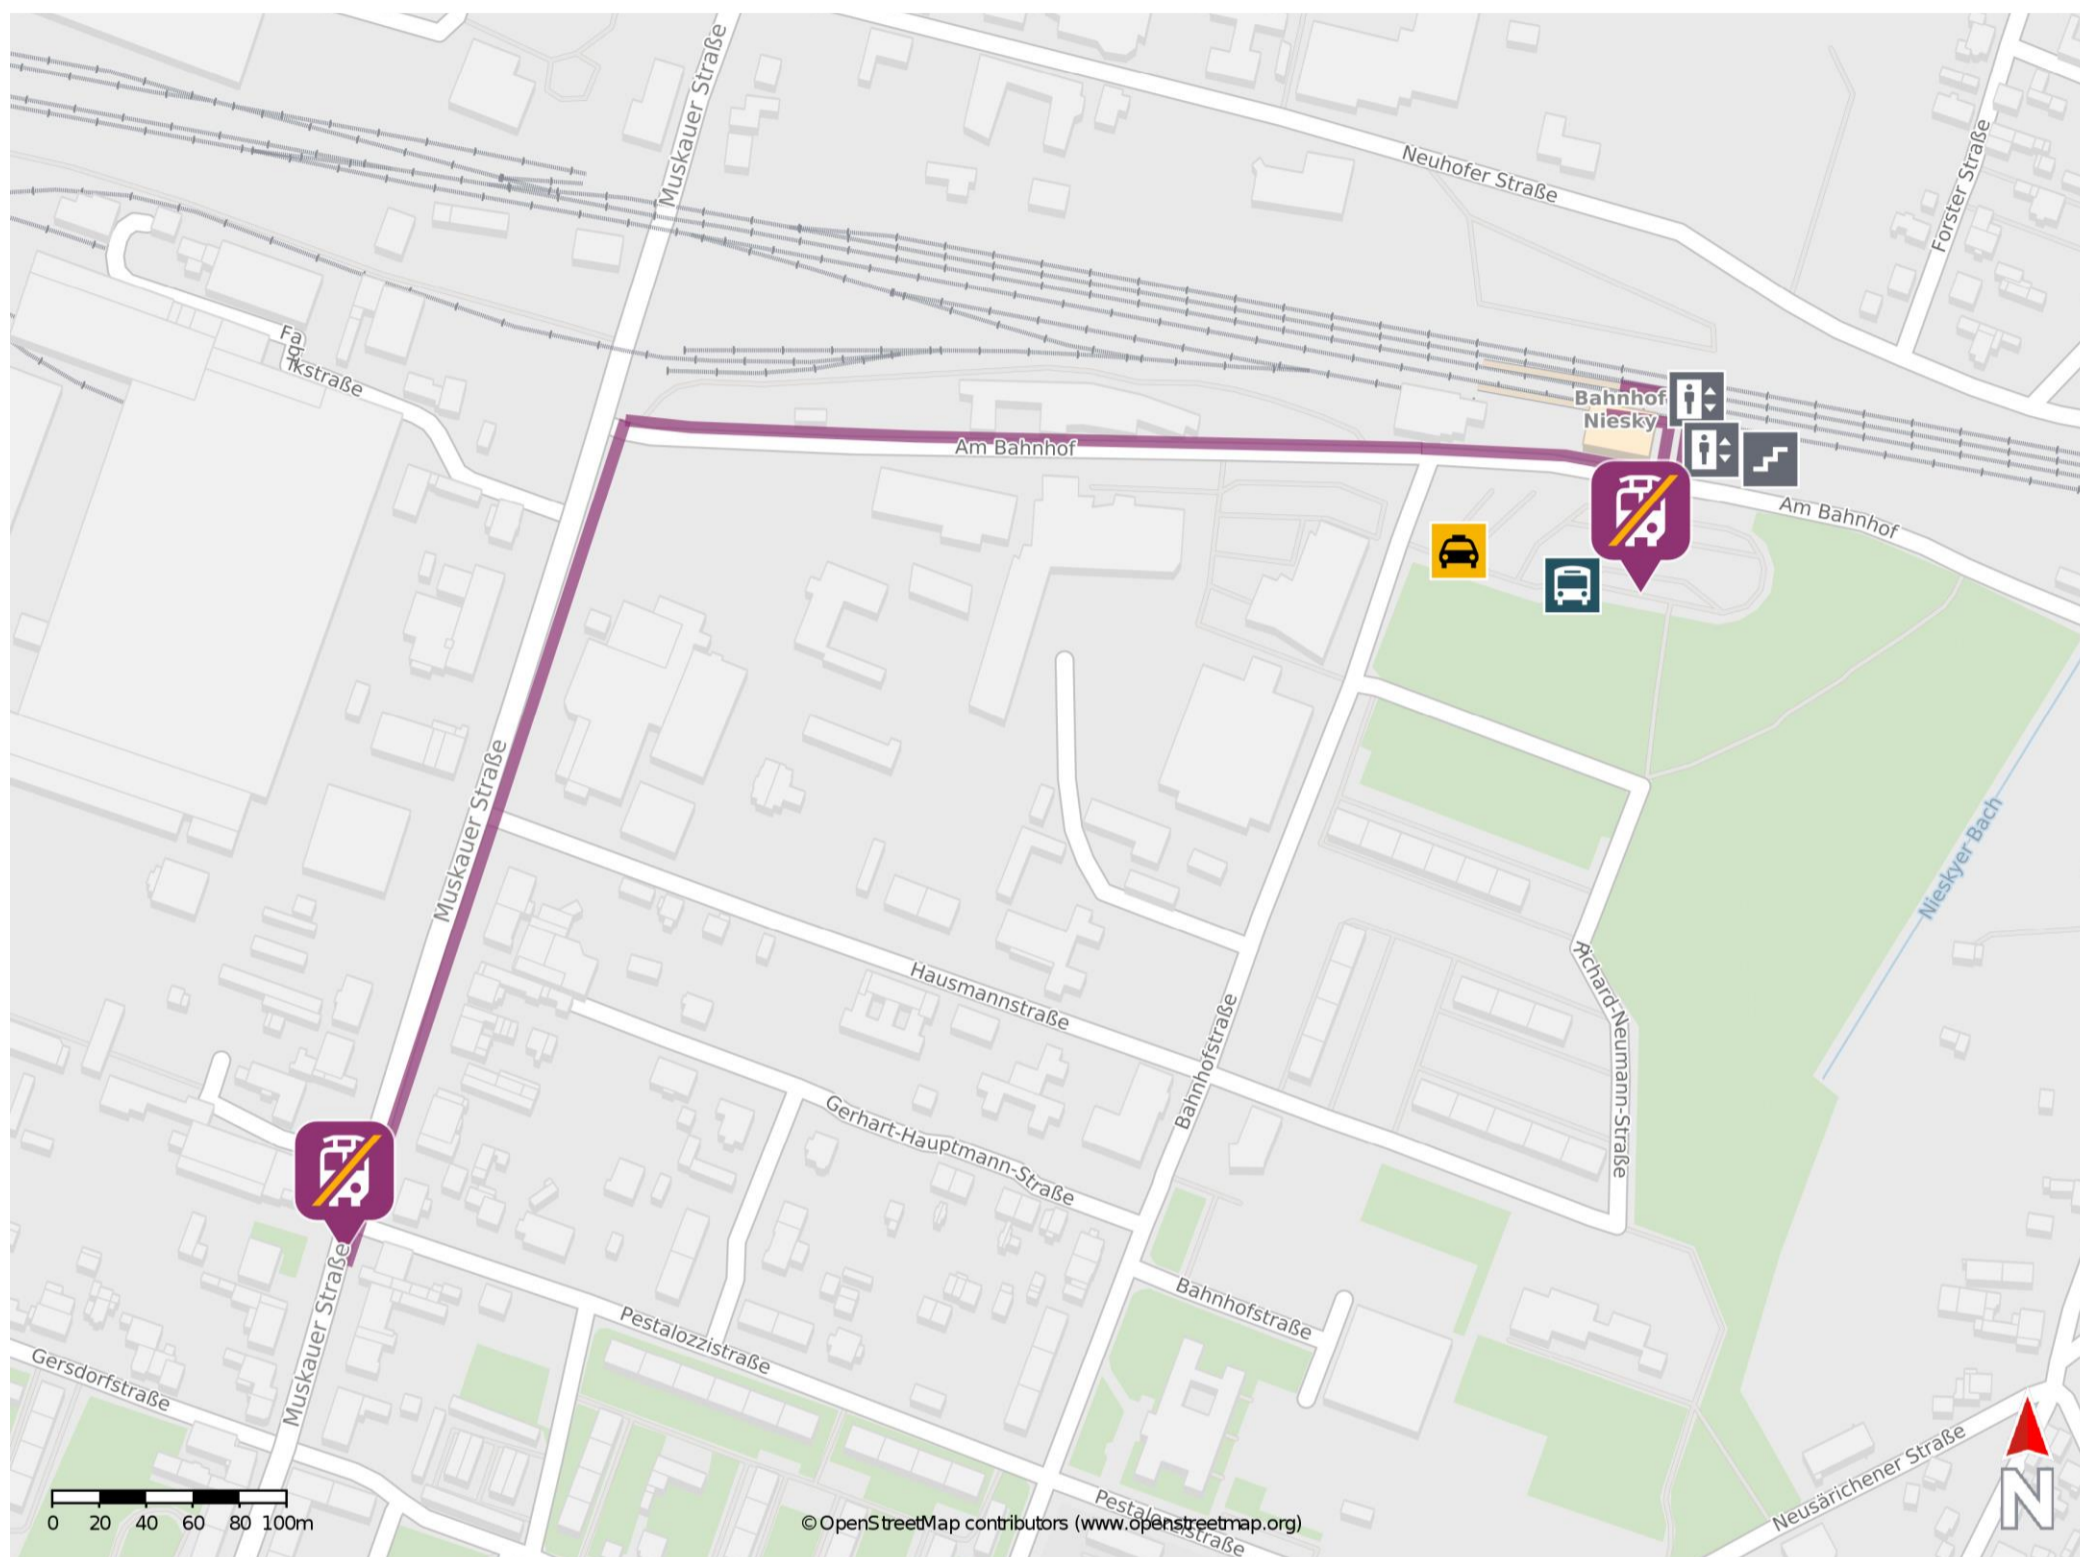

Niesky

Wegbeschreibung Schienenersatzverkehr *

Verlassen Sie den Bahnsteig und begeben Sie sich an den Busbahnhof. Die Ersatzhaltestelle befindet sich am Busbahnhof.

Ersatzhaltestelle

Für die Zusatzhaltestelle verlassen Sie den Bahnsteig und begeben Sie sich an die Straße Am Bahnhof. Orientieren Sie sich nach rechts und folgen Sie der Straße bis zur Muskauer Straße. Biegen Sie nach links ab und folgen Sie dem Straßenverlauf für ca. 380m bis zur Ersatzhaltestelle.

Ersatzhaltestelle

* Fahrradmitnahme im Schienenersatzverkehr nur begrenzt möglich.
Im QR Code sind die Koordinaten der Ersatzhaltestelle hinterlegt.

barrierefrei
 nicht barrierefrei