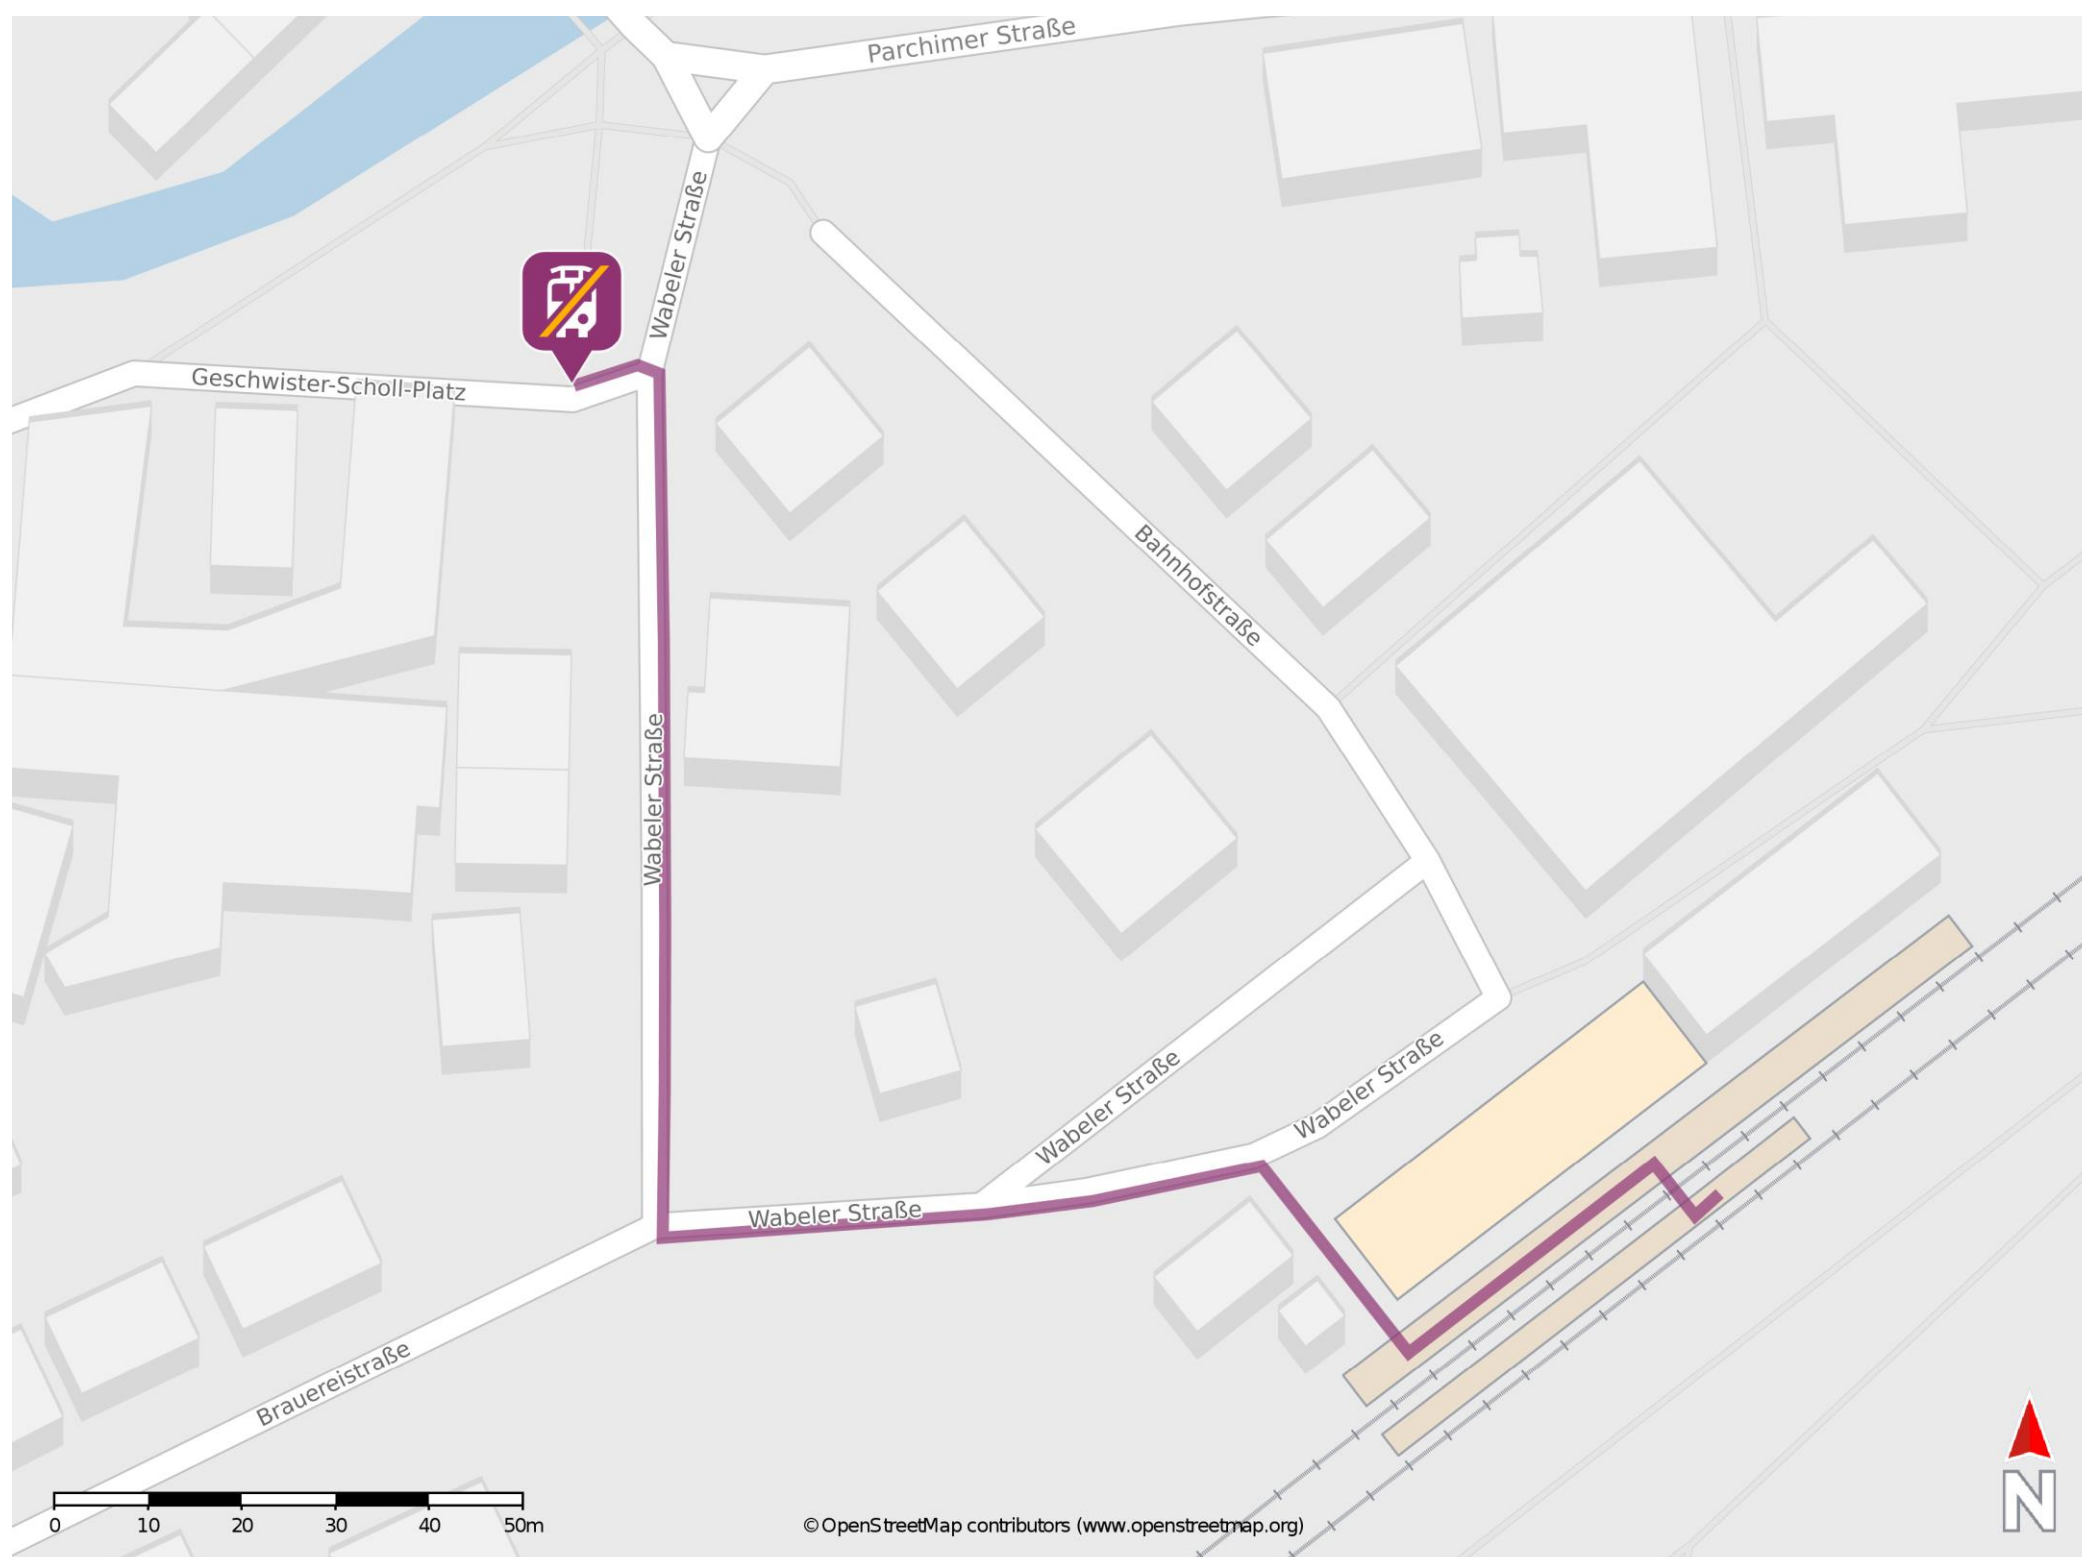

Neustadt-Glewe

Wegbeschreibung Schienenersatzverkehr *

Verlassen Sie den Bahnsteig in Richtung Bahnhofsgebäude und begeben Sie sich an die Wabeler Straße. Biegen Sie nach links ab und folgen Sie der Straße bis zur Kreuzung Brauereistraße. Halten Sie sich in der Wabeler Straße rechts und folgen Sie der Straße bis Sie die Ersatzhaltestelle erreichen.

* Fahrradmitnahme im Schienenersatzverkehr nur begrenzt möglich.
Im QR Code sind die Koordinaten der Ersatzhaltestelle hinterlegt.

— barrierefrei
— nicht barrierefrei