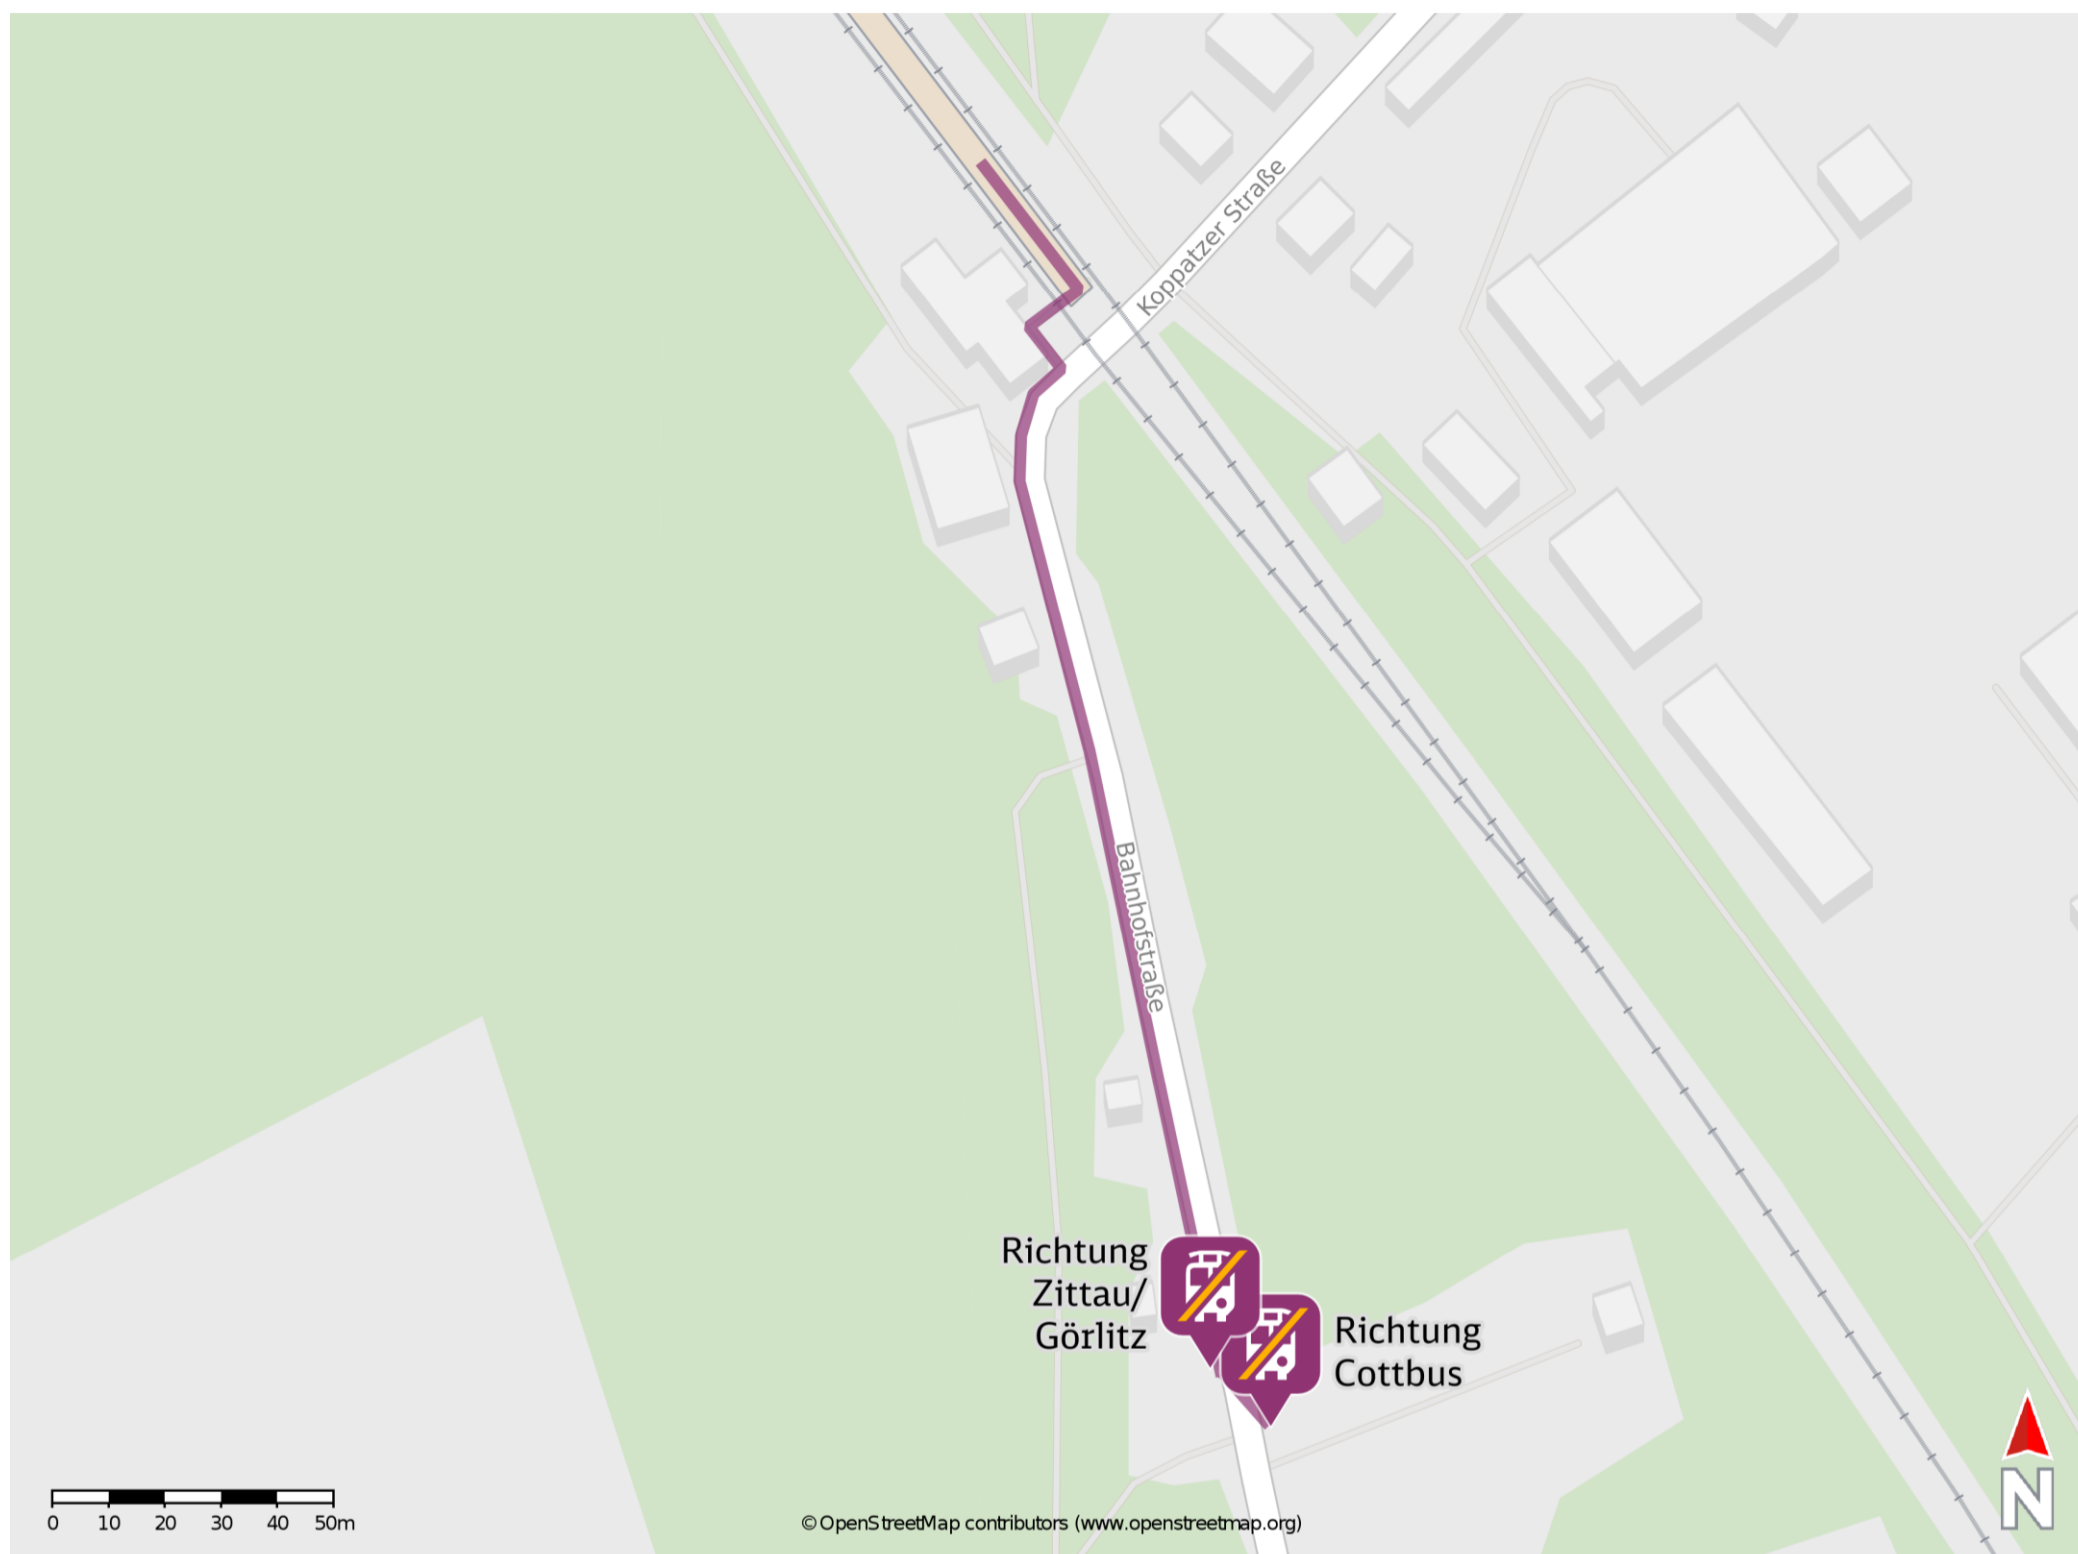

## Neuhausen (b Cottbus)

### Wegbeschreibung Schienenersatzverkehr \*

Verlassen Sie den Bahnsteig und begeben Sie sich an die Bahnhofstraße. Biegen Sie nach rechts ab und folgen Sie der Straße ca. 150 m bis zur jeweiligen Ersatzhaltestelle. Die Ersatzhaltestelle befindet sich an der Haltestelle Neuhausen, Bahnhof.

Ersatzhaltestelle Richtung Zittau/ Görlitz

Ersatzhaltestelle Richtung Cottbus

\* Fahrradmitnahme im Schienenersatzverkehr nur begrenzt möglich. Im QR Code sind die Koordinaten der Ersatzhaltestelle hinterlegt.