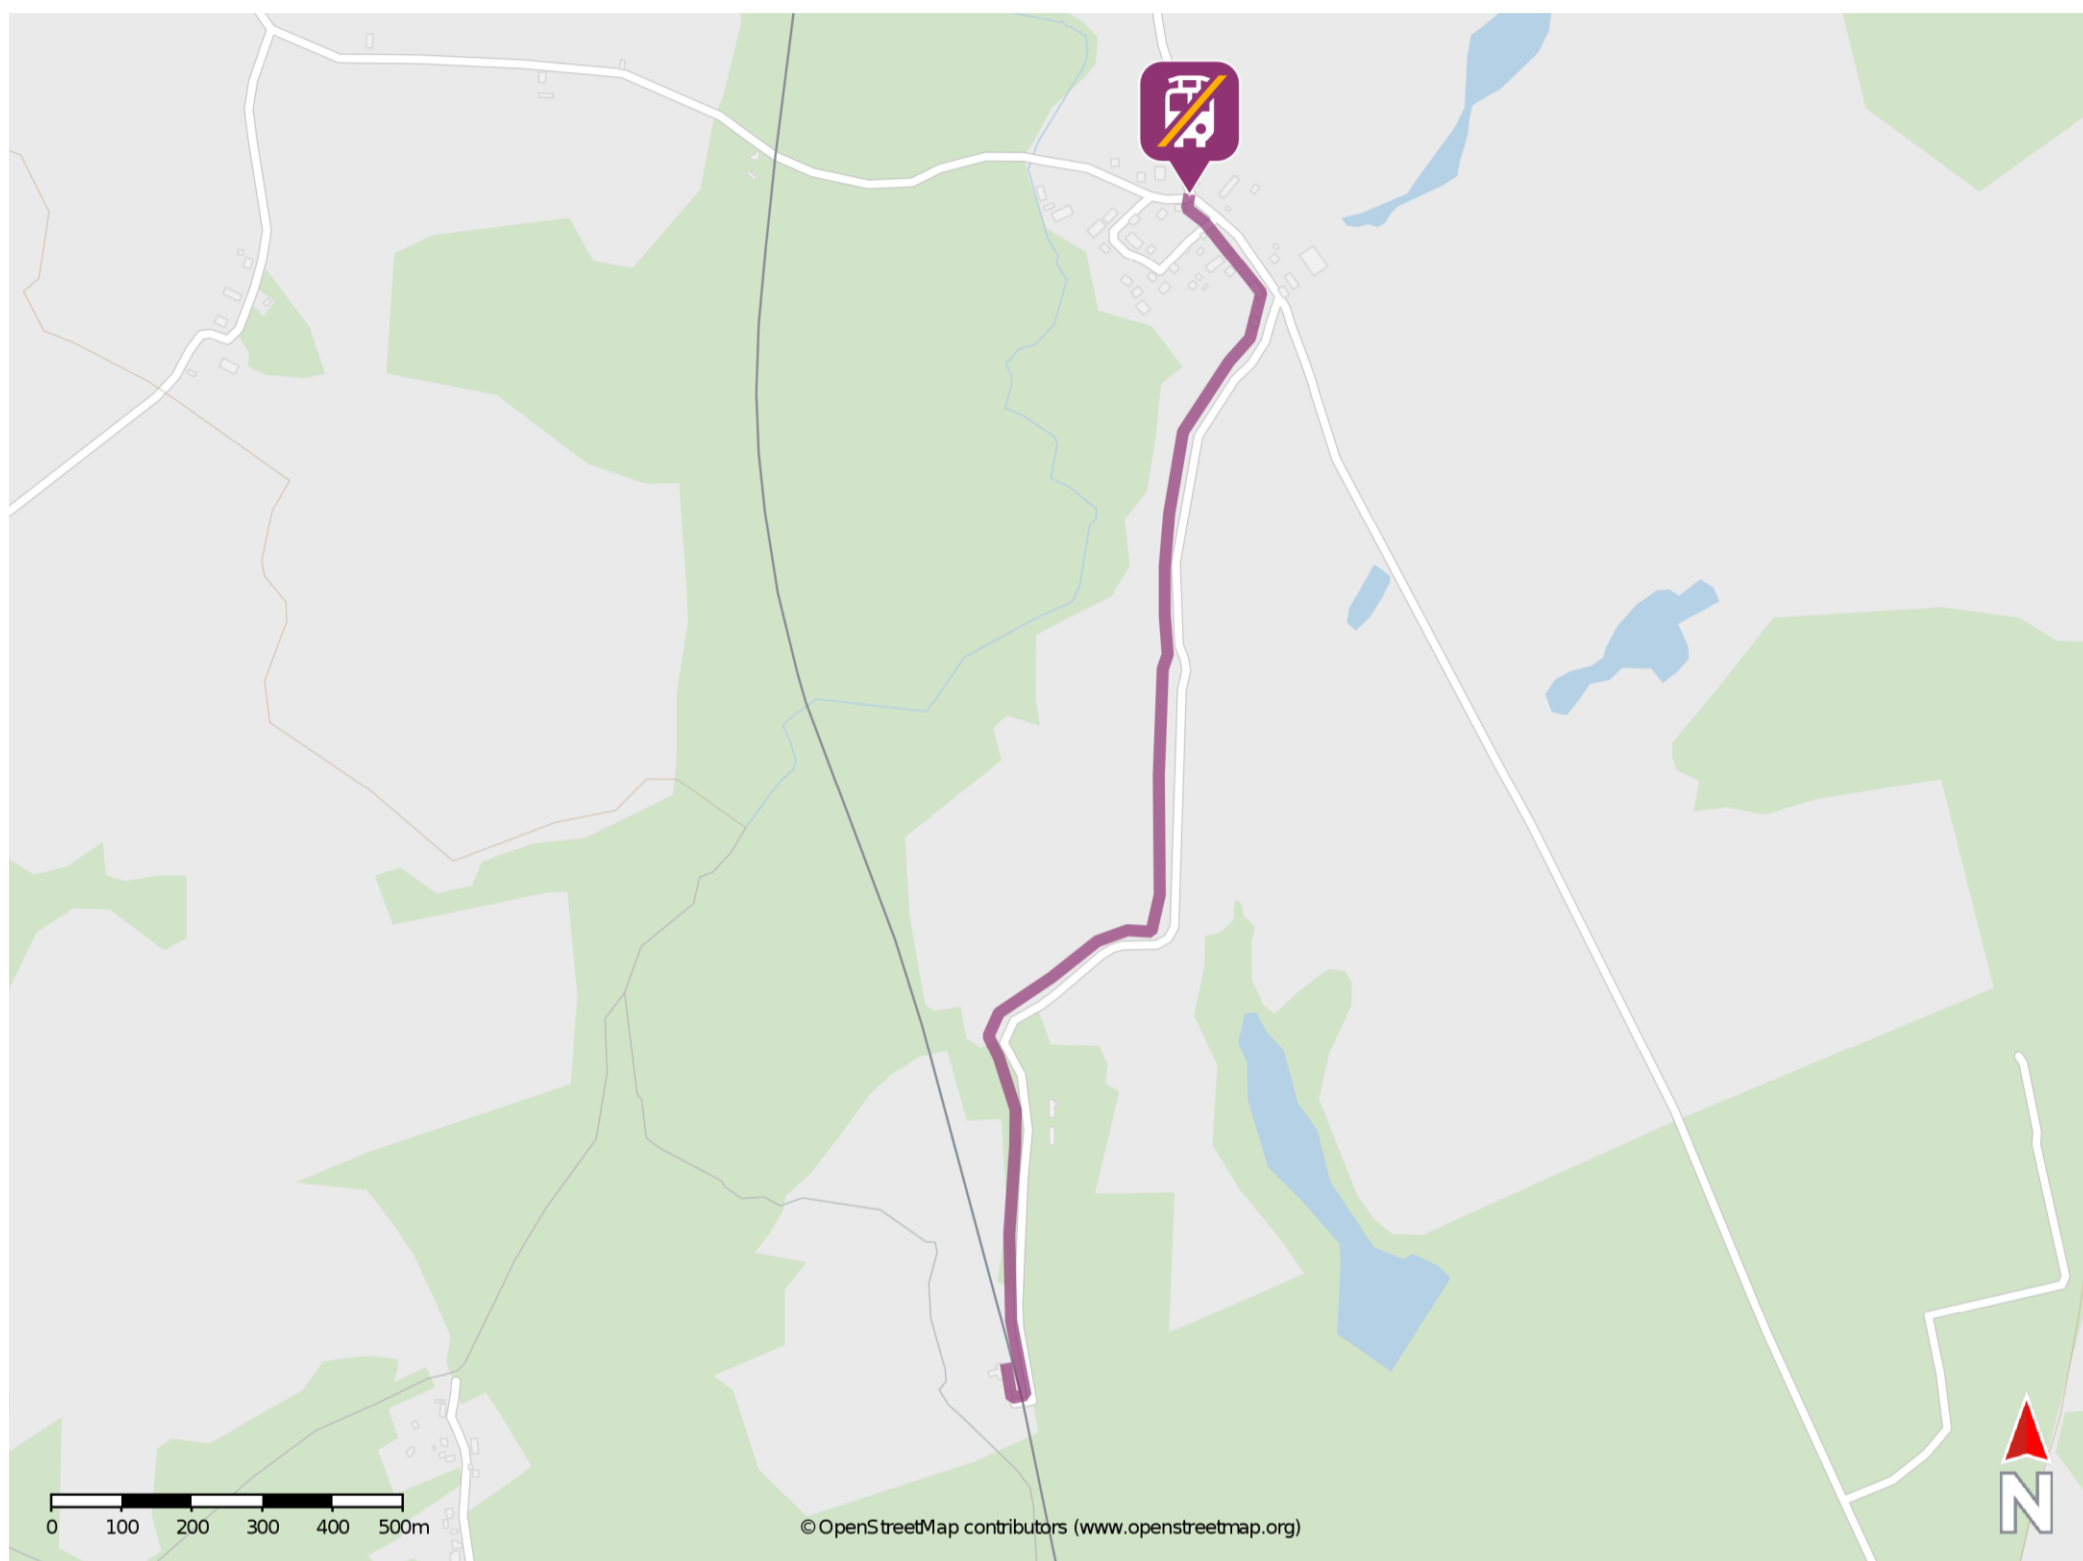

Umgebungsplan

Moidentin

Wegbeschreibung Schienenersatzverkehr *

Verlassen Sie den Bahnsteig und begeben Sie sich an den Bahnübergang. Überqueren Sie den Bahnübergang und folgen Sie dem Straßenverlauf 2km bis zur Ersatzhaltestelle in der Ortslage Moidentin. Die Ersatzhaltestelle befindet sich in der Straße zum Wallensteingraben an der Haltestelle Moidentin Dorf.

*Fahrradmitnahme im Schienenersatzverkehr nur begrenzt, teilweise gar nicht möglich. Bitte informieren Sie sich bei dem von Ihnen genutzten Eisenbahnverkehrsunternehmen. Im QR Code sind die Koordinaten der Ersatzhaltestelle hinterlegt.

— barrierefrei
— nicht barrierefrei