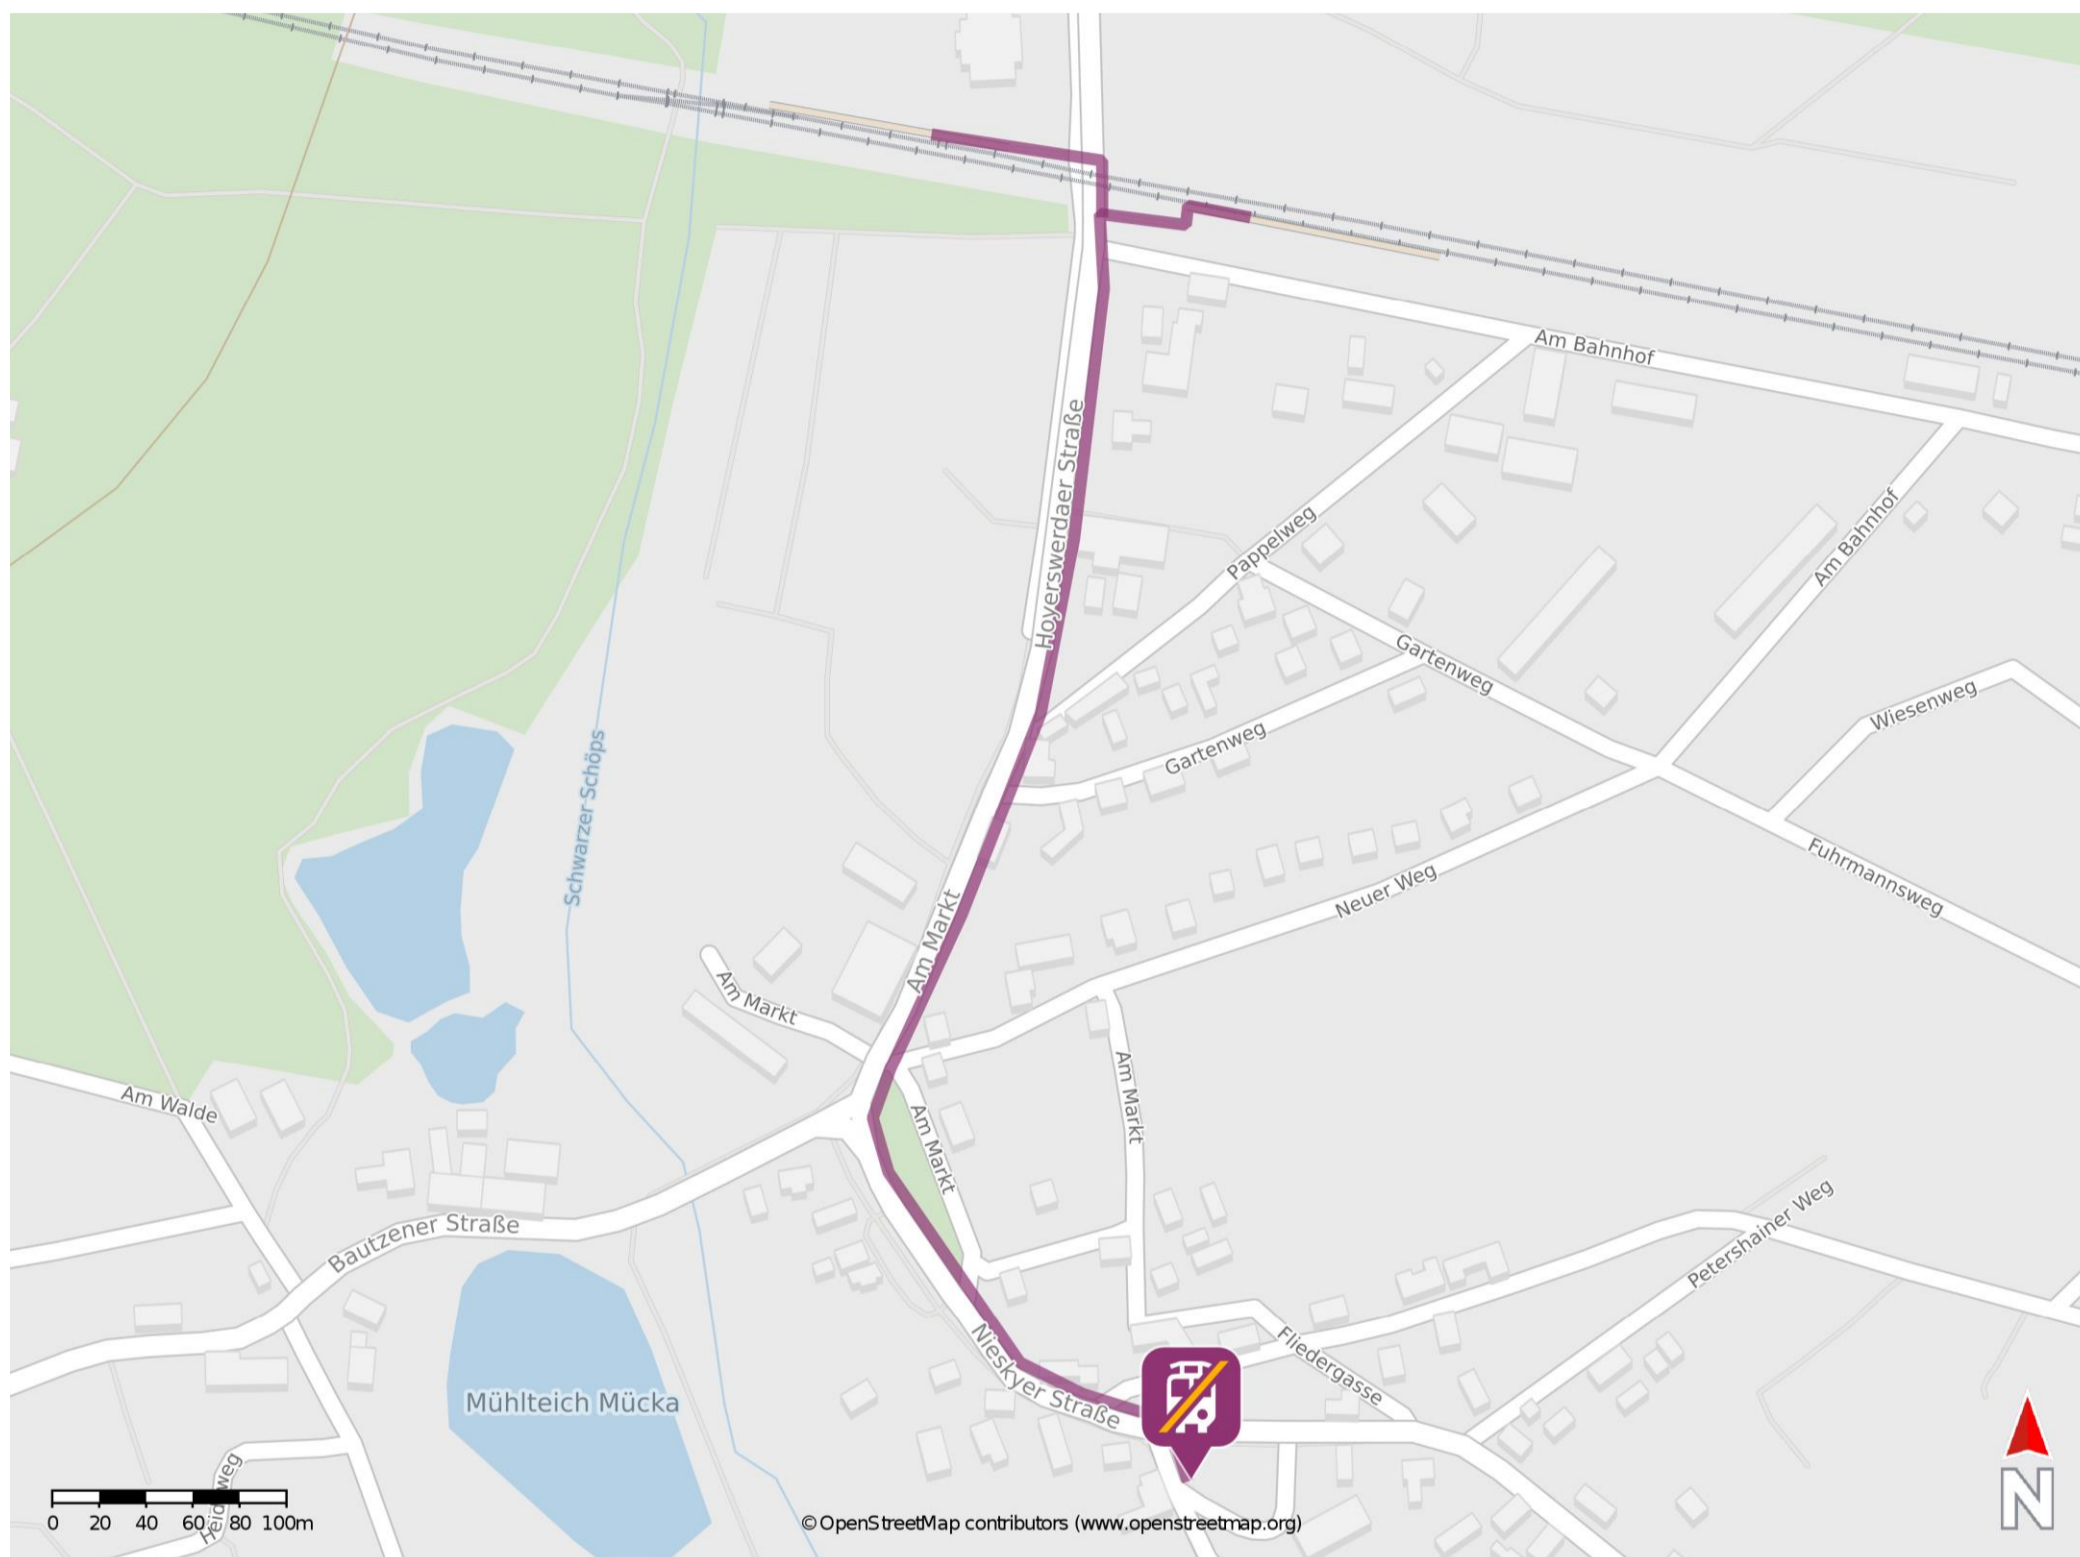

Mücka

Wegbeschreibung Schienenersatzverkehr *

Verlassen Sie den Bahnsteig und begeben Sie sich an die Hoyerswerdaer Straße. Biegen Sie nach links bzw. nach rechts ab und folgen Sie dem Straßenverlauf der S 121 für ca. 620m. Halten Sie sich rechts in Richtung Schule und begeben Sie sich an die Ersatzhaltestelle. Die Ersatzhaltestelle befindet sich an der Bushaltestelle Mücka, Schule.

* Fahrradmitnahme im Schienenersatzverkehr nur begrenzt möglich.
Im QR Code sind die Koordinaten der Ersatzhaltestelle hinterlegt.

— barrierefrei
— nicht barrierefrei