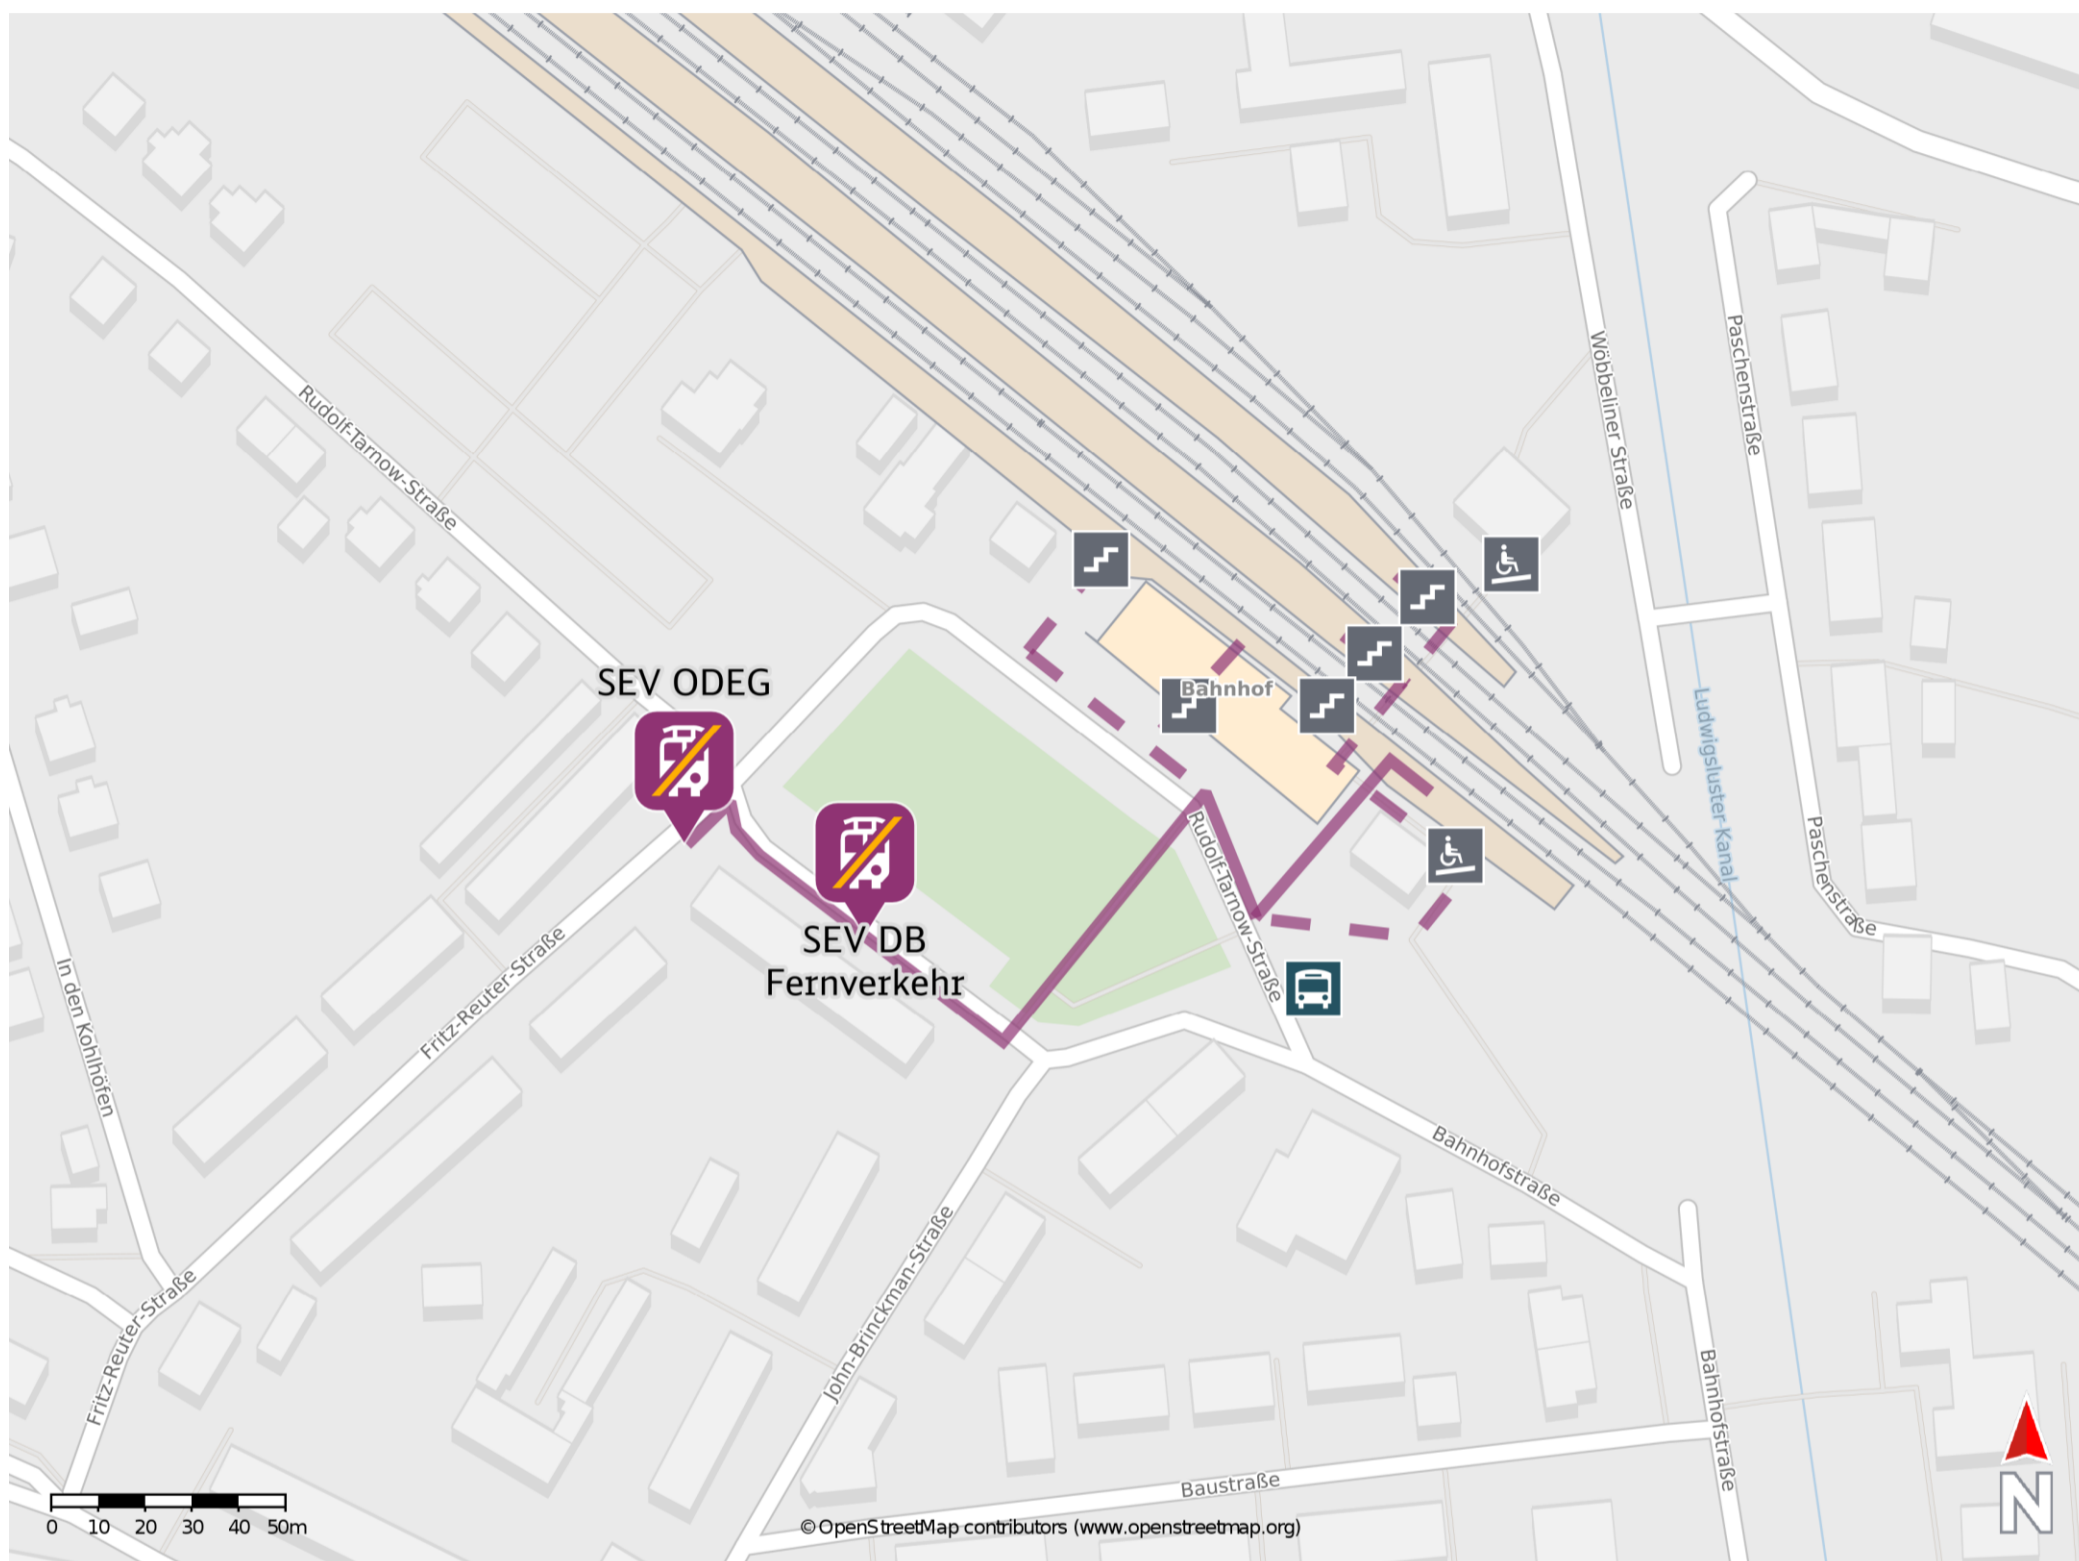

Umgebungsplan

Ludwigslust

Ersatzhaltestelle DB Fernverkehr

Ersatzhaltestelle ODEG

Wegbeschreibung Schienenersatzverkehr *

SEV DB Fernverkehr: Verlassen Sie den Bahnsteig und begeben Sie sich Rudolf-Tarnow-Straße. Orientieren Sie sich nach rechts und folgen Sie der Straße bis zur Ersatzhaltestelle. Die Ersatzhaltestelle befindet sich in unmittelbarer Nähe.

SEV ODEG: Verlassen Sie den Bahnsteig und begeben Sie sich an die Rudolf-Tarnow-Straße. Orientieren Sie sich nach rechts und folgen Sie der Straße bis zur Kreuzung Rudolf-Tarnow-Straße/ Fritz-Reuter- Straße. Die Ersatzhaltestelle befindet sich in unmittelbarer Nähe.

*Fahrradmitnahme im Schienenersatzverkehr nur begrenzt, teilweise gar nicht möglich. Bitte informieren Sie sich bei dem von Ihnen genutzten Eisenbahnverkehrsunternehmen. Im QR Code sind die Koordinaten der Ersatzhaltestelle hinterlegt.