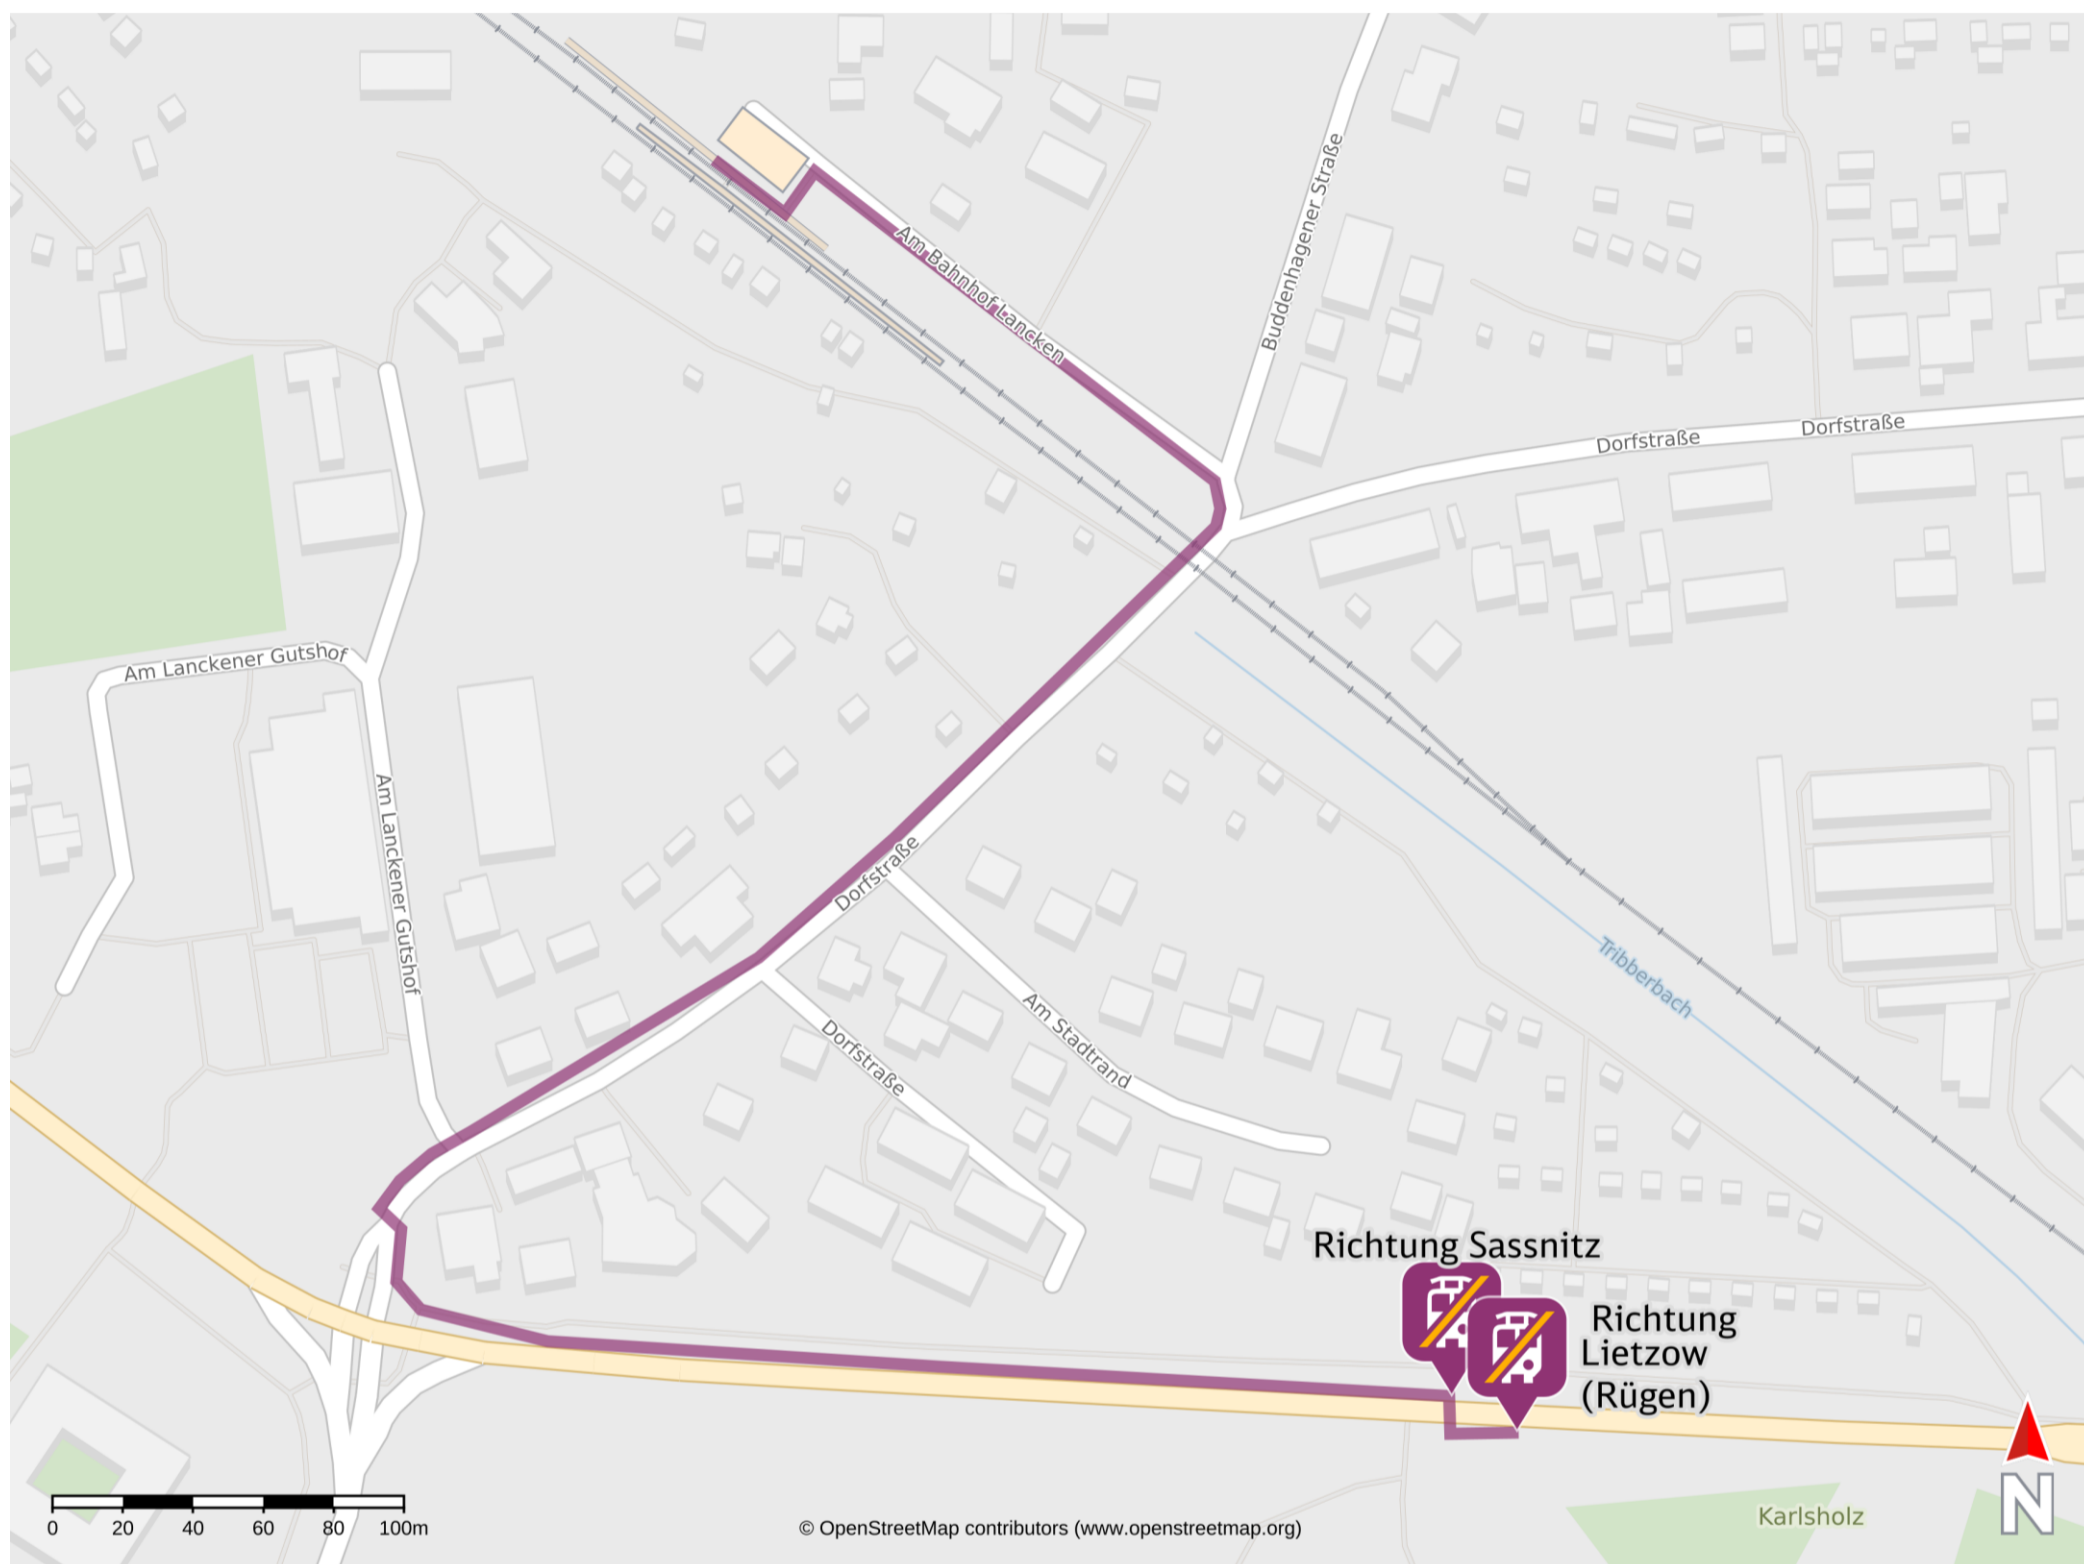

# Umgebungsplan

## Lancken

Ersatzhaltestelle Richtung Lietzow (Rügen)

Ersatzhaltestelle Richtung Sassnitz

29.08.2023, V1.7  
live App

### Wegbeschreibung Schienenersatzverkehr \*

Verlassen Sie den Bahnsteig und orientieren Sie sich nach rechts. Folgen Sie dem Weg bis zur Dorfstraße und biegen Sie nach rechts auf diese ab. Folgen Sie dem Straßenverlauf der Dorfstraße ca. 350 m bis zur Stralsunder Straße. Biegen Sie nach links auf diese ab und folgen dem Straßenverlauf ca. 325 m bis zur jeweiligen Ersatzhaltestelle. Diese befinden sich an der Bushaltestelle Sassnitz, Friedhof.

\*Fahrradmitnahme im Schienenersatzverkehr nur begrenzt, teilweise gar nicht möglich. Bitte informieren Sie sich bei dem von Ihnen genutzten Eisenbahnverkehrsunternehmen. Im QR Code sind die Koordinaten der Ersatzhaltestelle hinterlegt.