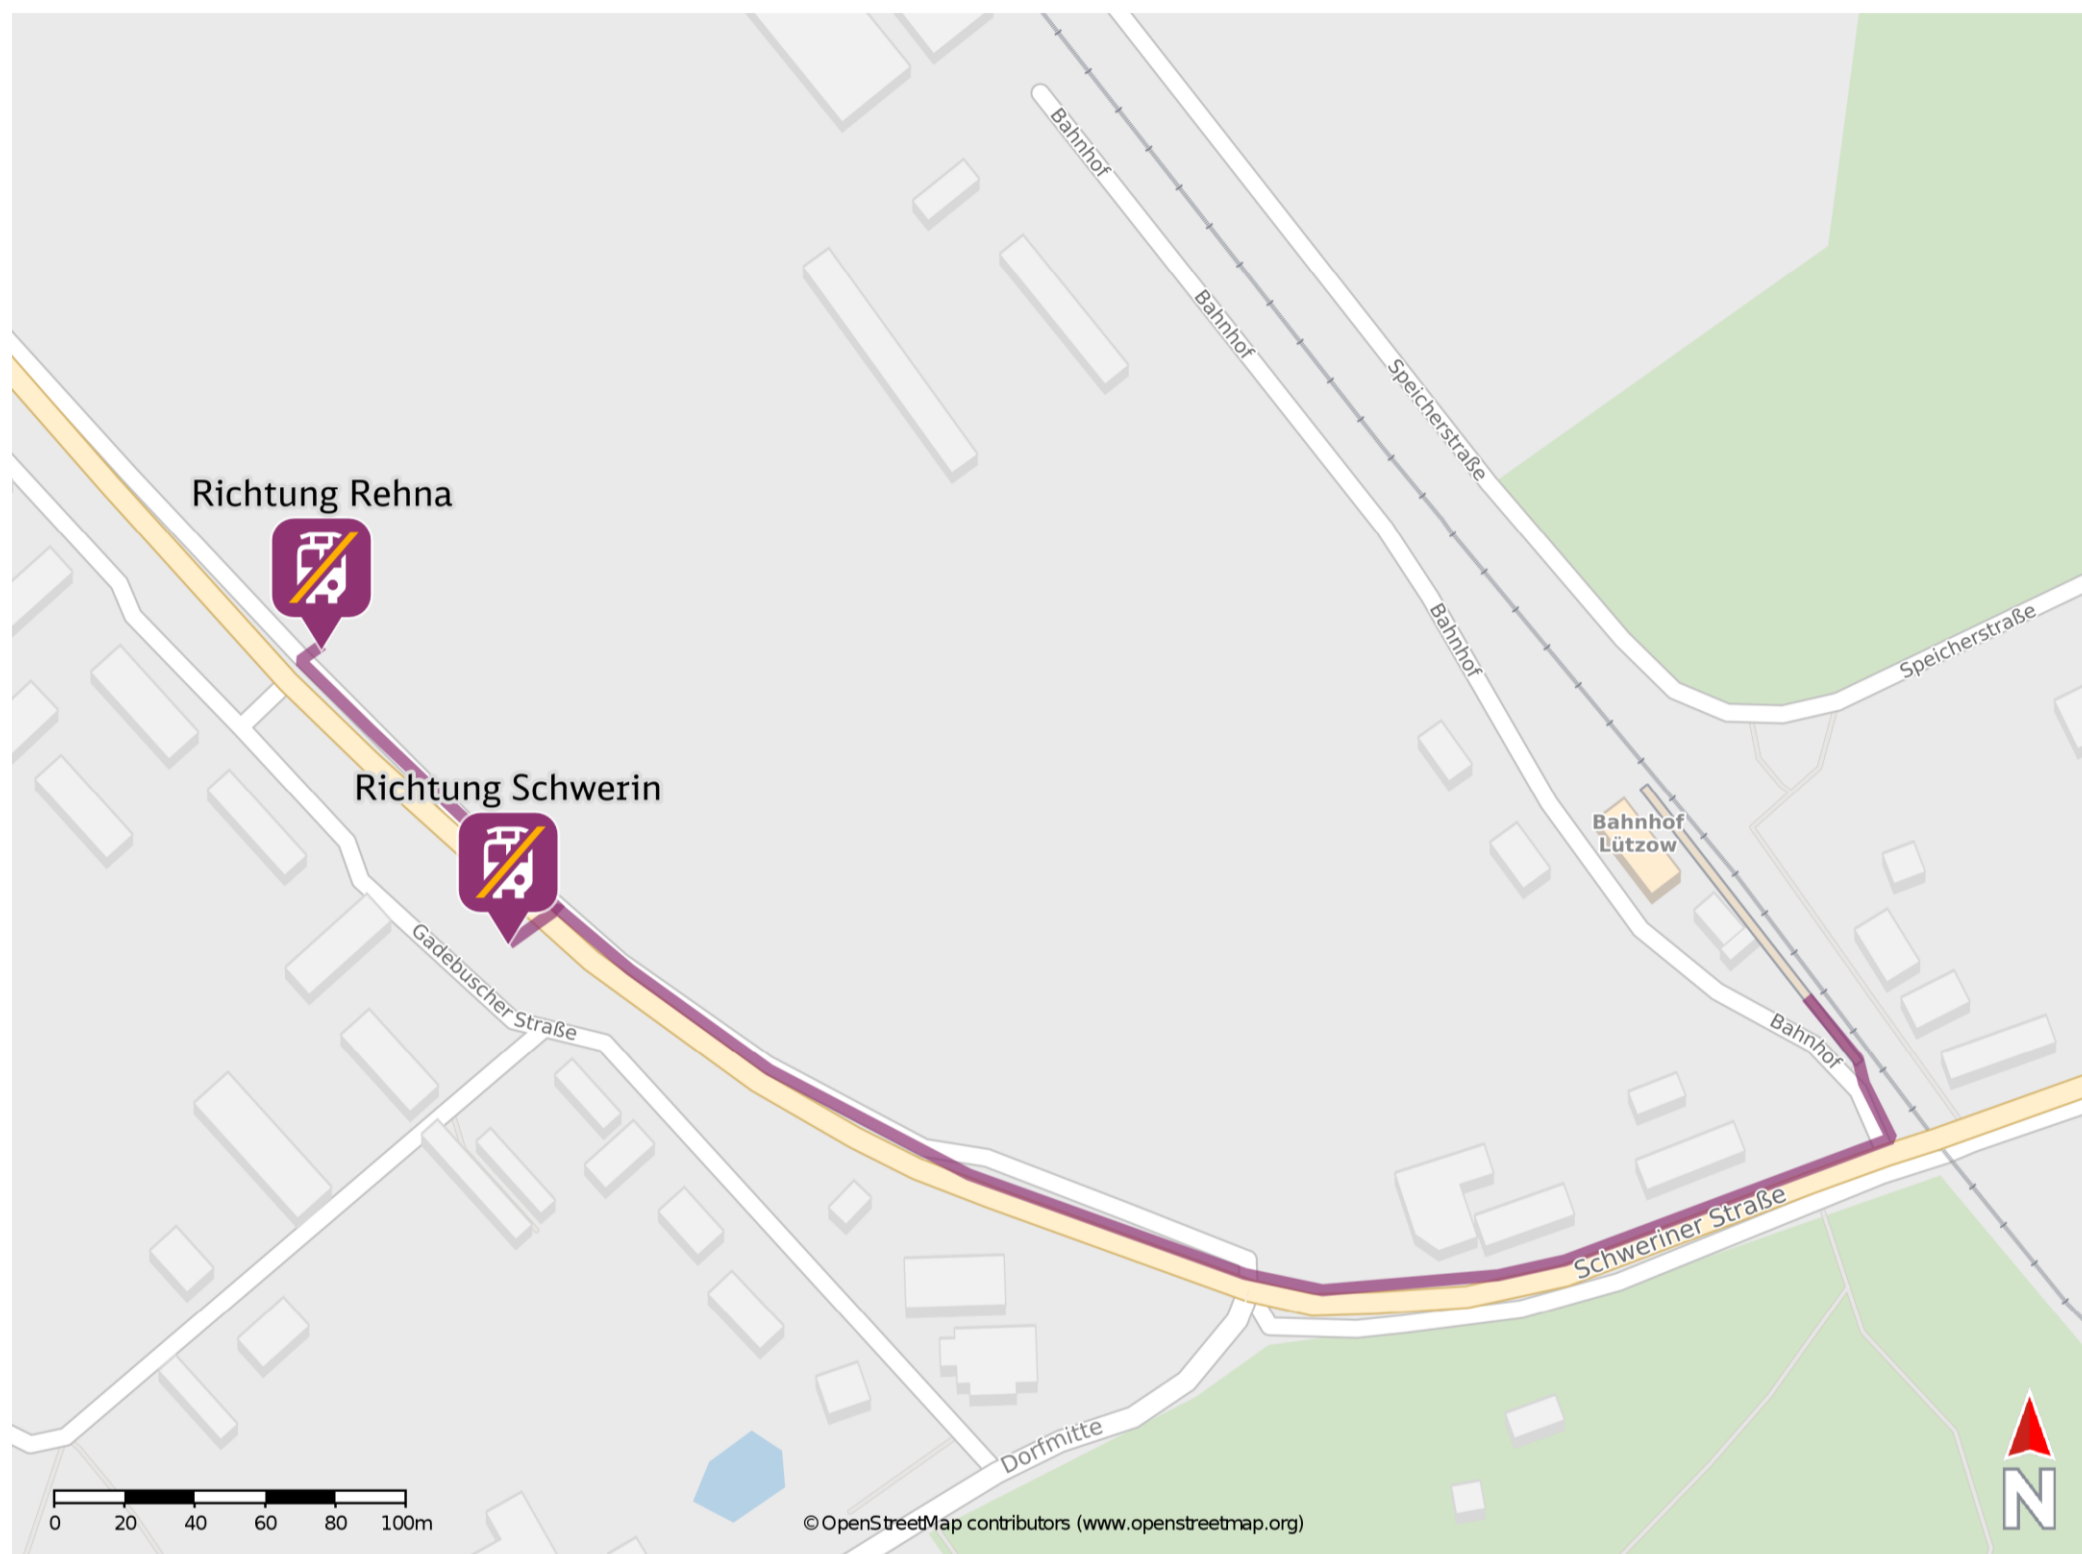

Lützw

Wegbeschreibung Schienenersatzverkehr *

Verlassen Sie den Bahnsteig und begeben Sie sich an die Schweriner Straße. Orientieren Sie sich nach rechts und folgen Sie der B 104 bis zur jeweiligen Ersatzhaltestelle. Die Ersatzhaltestelle befindet sich an der Bushaltestelle Gadebuscher Straße.

Ersatzhaltestelle Richtung Schwerin

Ersatzhaltestelle Richtung Rehna

* Fahrradmitnahme im Schienenersatzverkehr nur begrenzt möglich. Im QR Code sind die Koordinaten der Ersatzhaltestelle hinterlegt.

— barrierefrei
— nicht barrierefrei