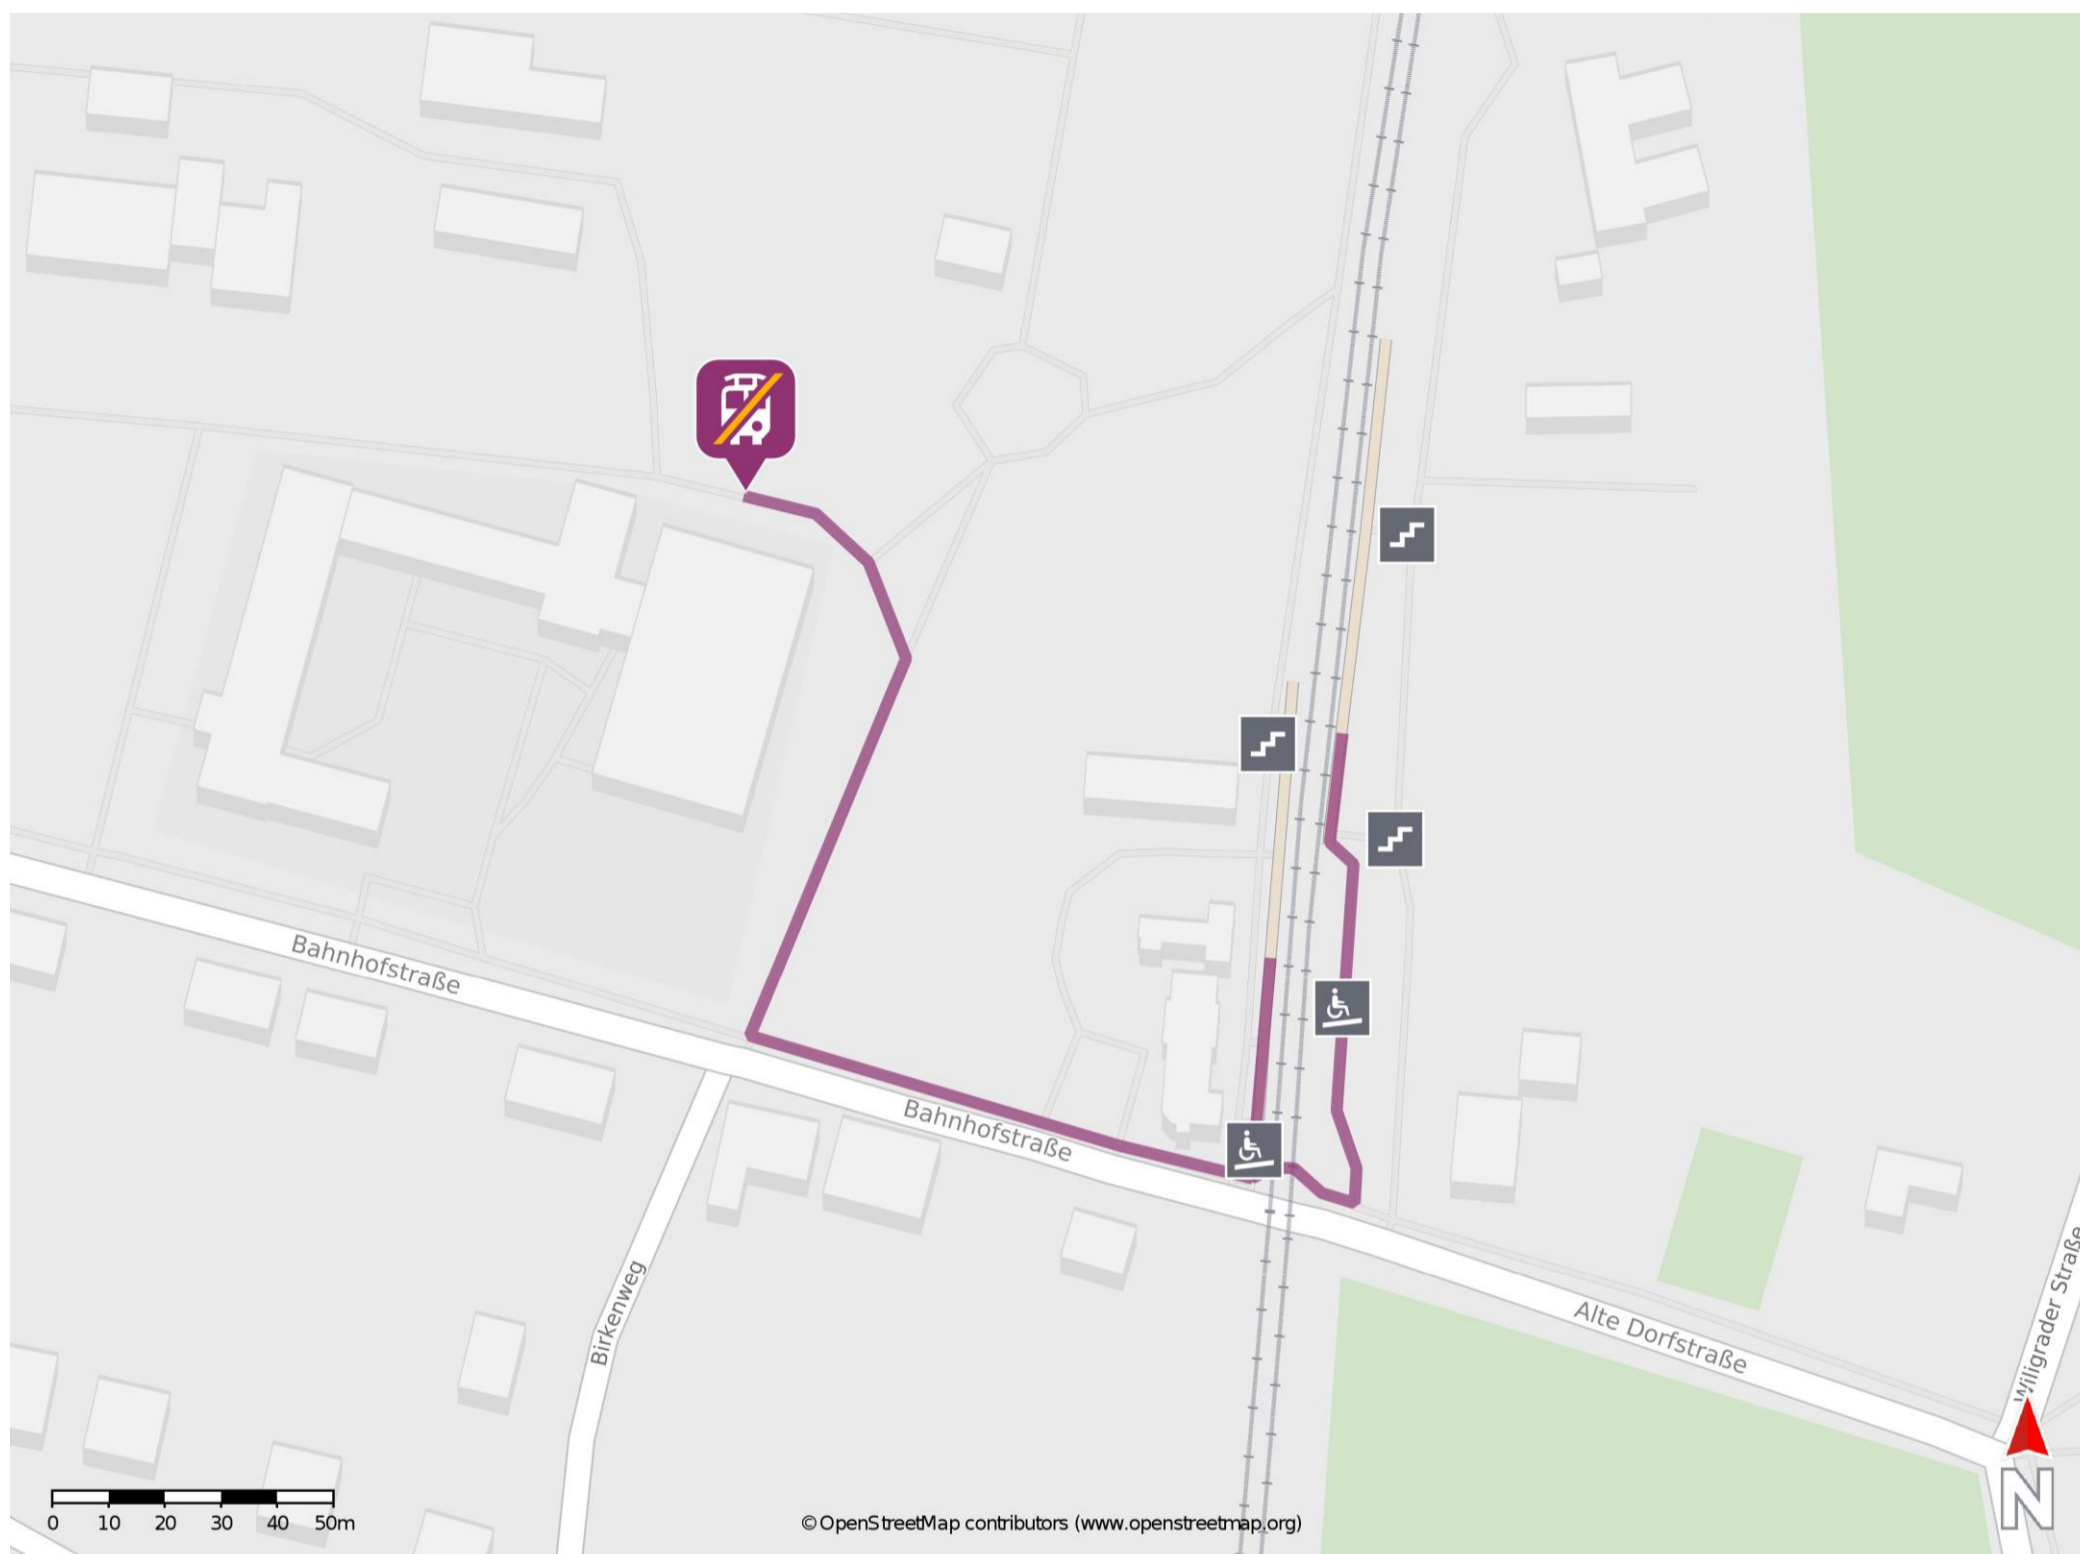

Lübstorf

Wegbeschreibung Schienenersatzverkehr *

Verlassen Sie den Bahnsteig in Richtung Bahnübergang und begeben Sie sich an die Bahnhofstraße. Orientieren Sie sich nach rechts, ggf. überqueren Sie den Bahnübergang und folgen Sie der Straße bis zur Einmündung Schulweg. Biegen Sie nach rechts ab und folgen Sie dem Straßenverlauf bis zur Ersatzhaltestelle. Die Ersatzhaltestelle befindet sich unmittelbar vor dem Schulgebäude an der Bushaltestelle Lübstorf, Schule.

* Fahrradmitnahme im Schienenersatzverkehr nur begrenzt möglich.
Im QR Code sind die Koordinaten der Ersatzhaltestelle hinterlegt.

— barrierefrei
— nicht barrierefrei