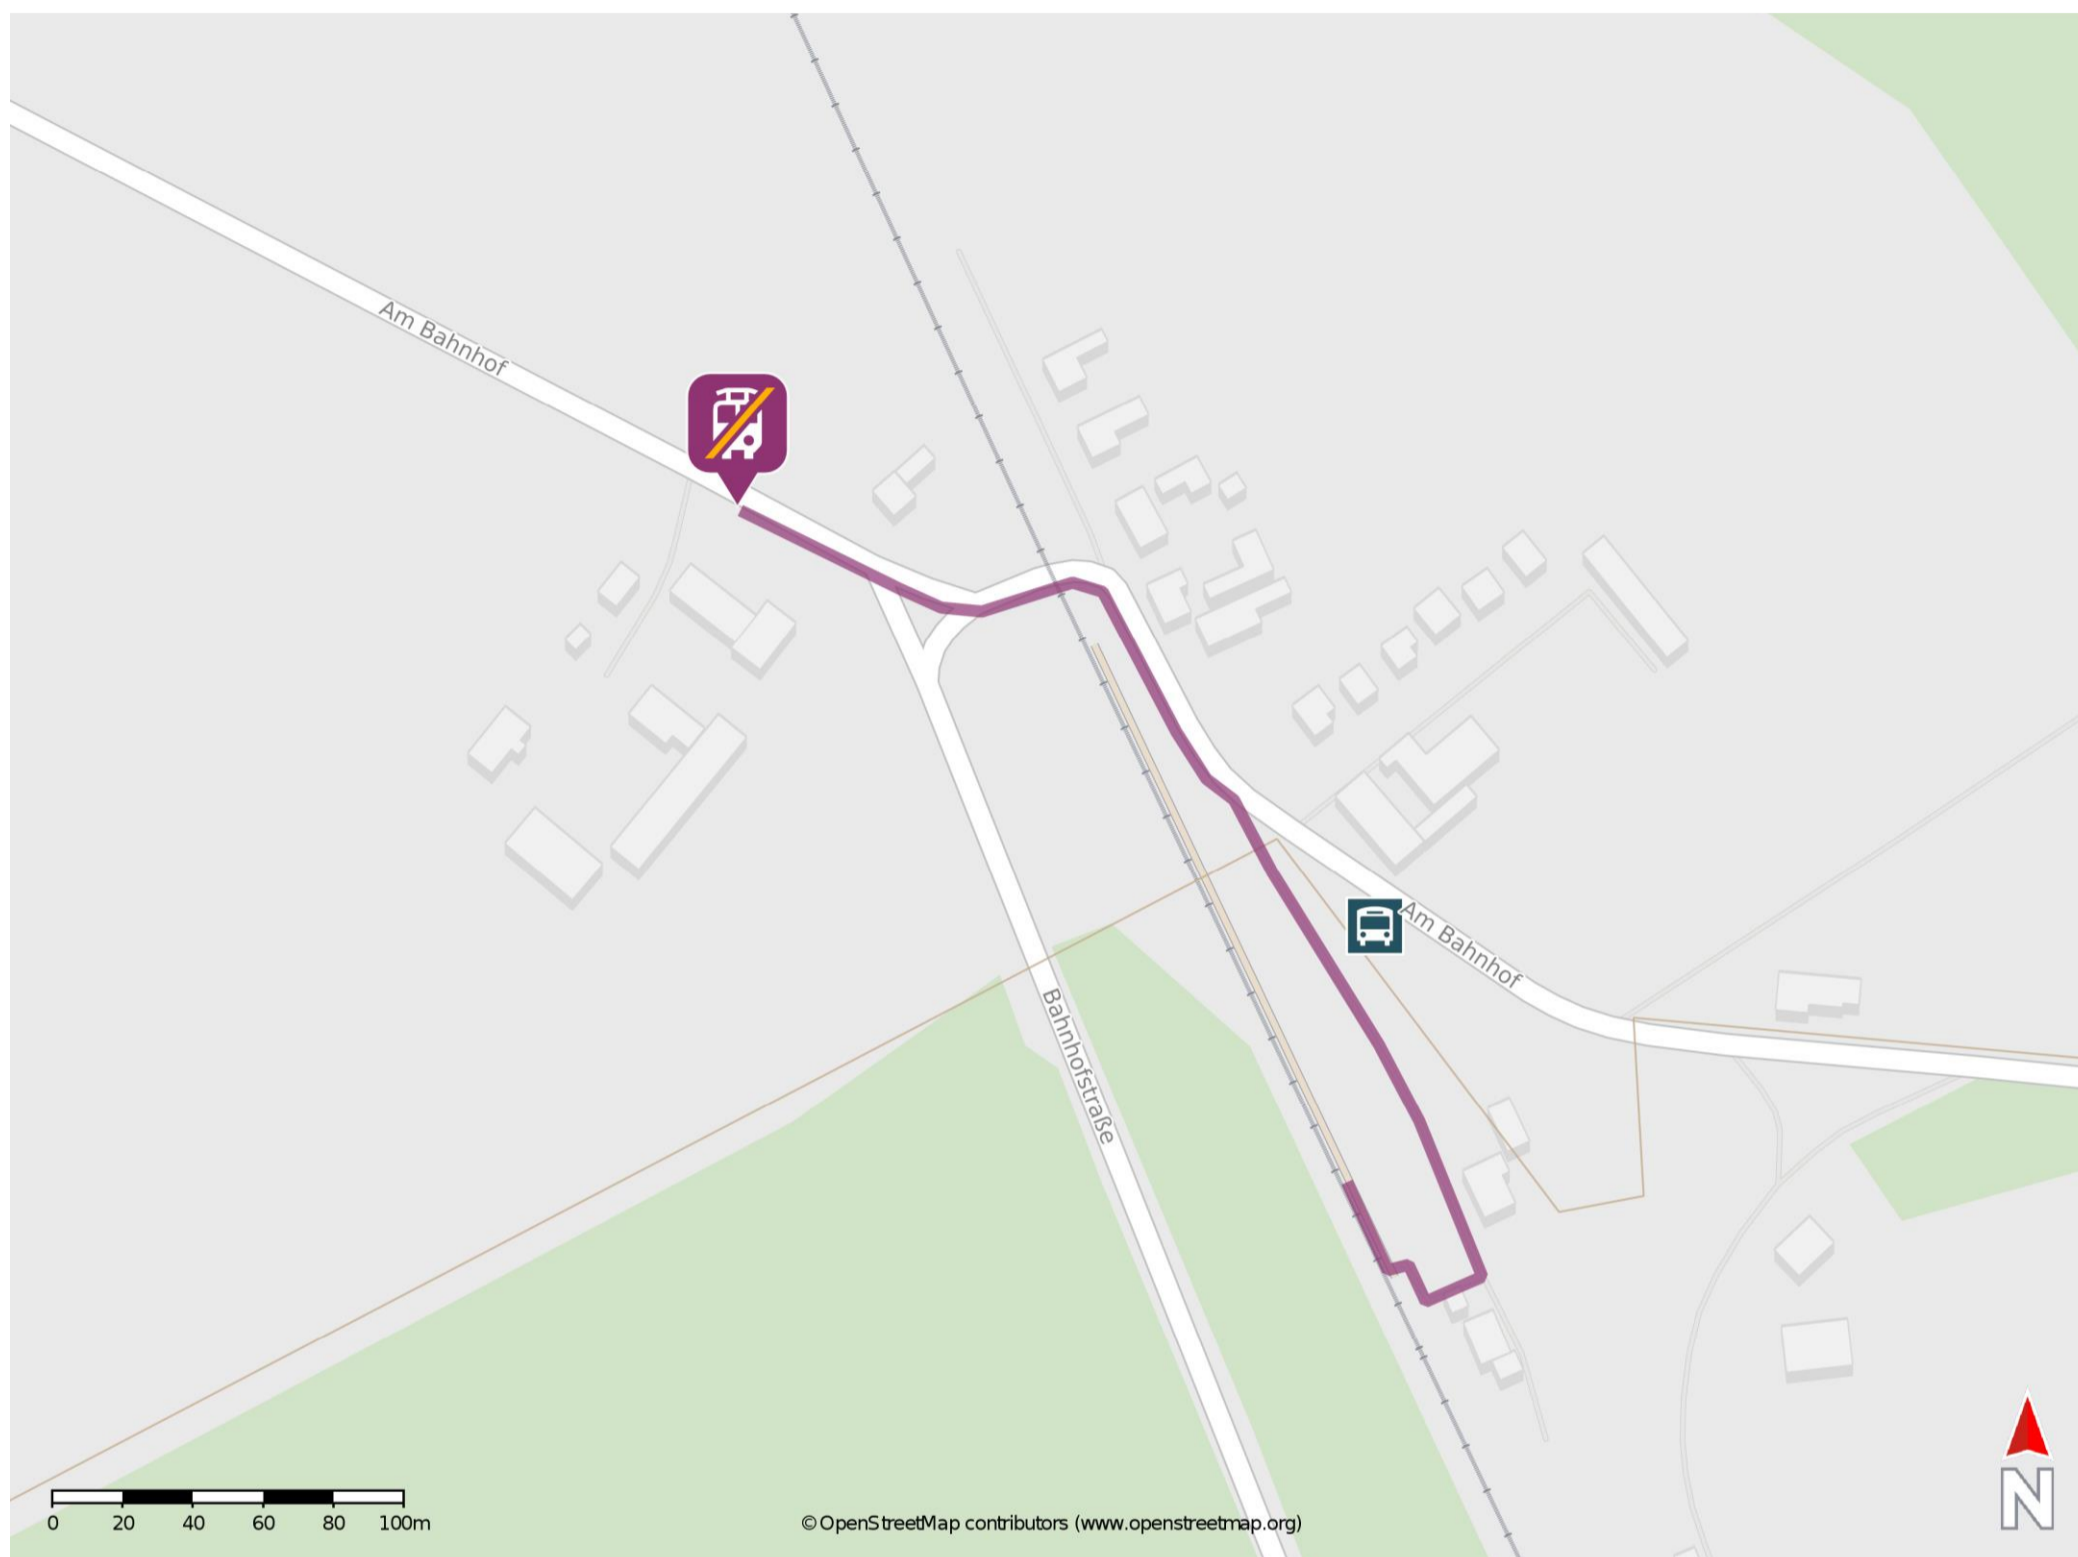

Kodersdorf

Wegbeschreibung Schienenersatzverkehr *

Verlassen Sie den Bahnsteig und begeben Sie sich an die Straße Am Bahnhof. Biegen Sie nach links ab und überqueren Sie den Bahnübergang. An der nächsten Kreuzung halten Sie sich rechts und folgen Sie der Straße bis zur Ersatzhaltestelle. Die Ersatzhaltestelle befindet sich an der Bushaltestelle Kodersdorf, Alte Schule.

* Fahrradmitnahme im Schienenersatzverkehr nur begrenzt möglich.
Im QR Code sind die Koordinaten der Ersatzhaltestelle hinterlegt.

— barrierefrei
— nicht barrierefrei