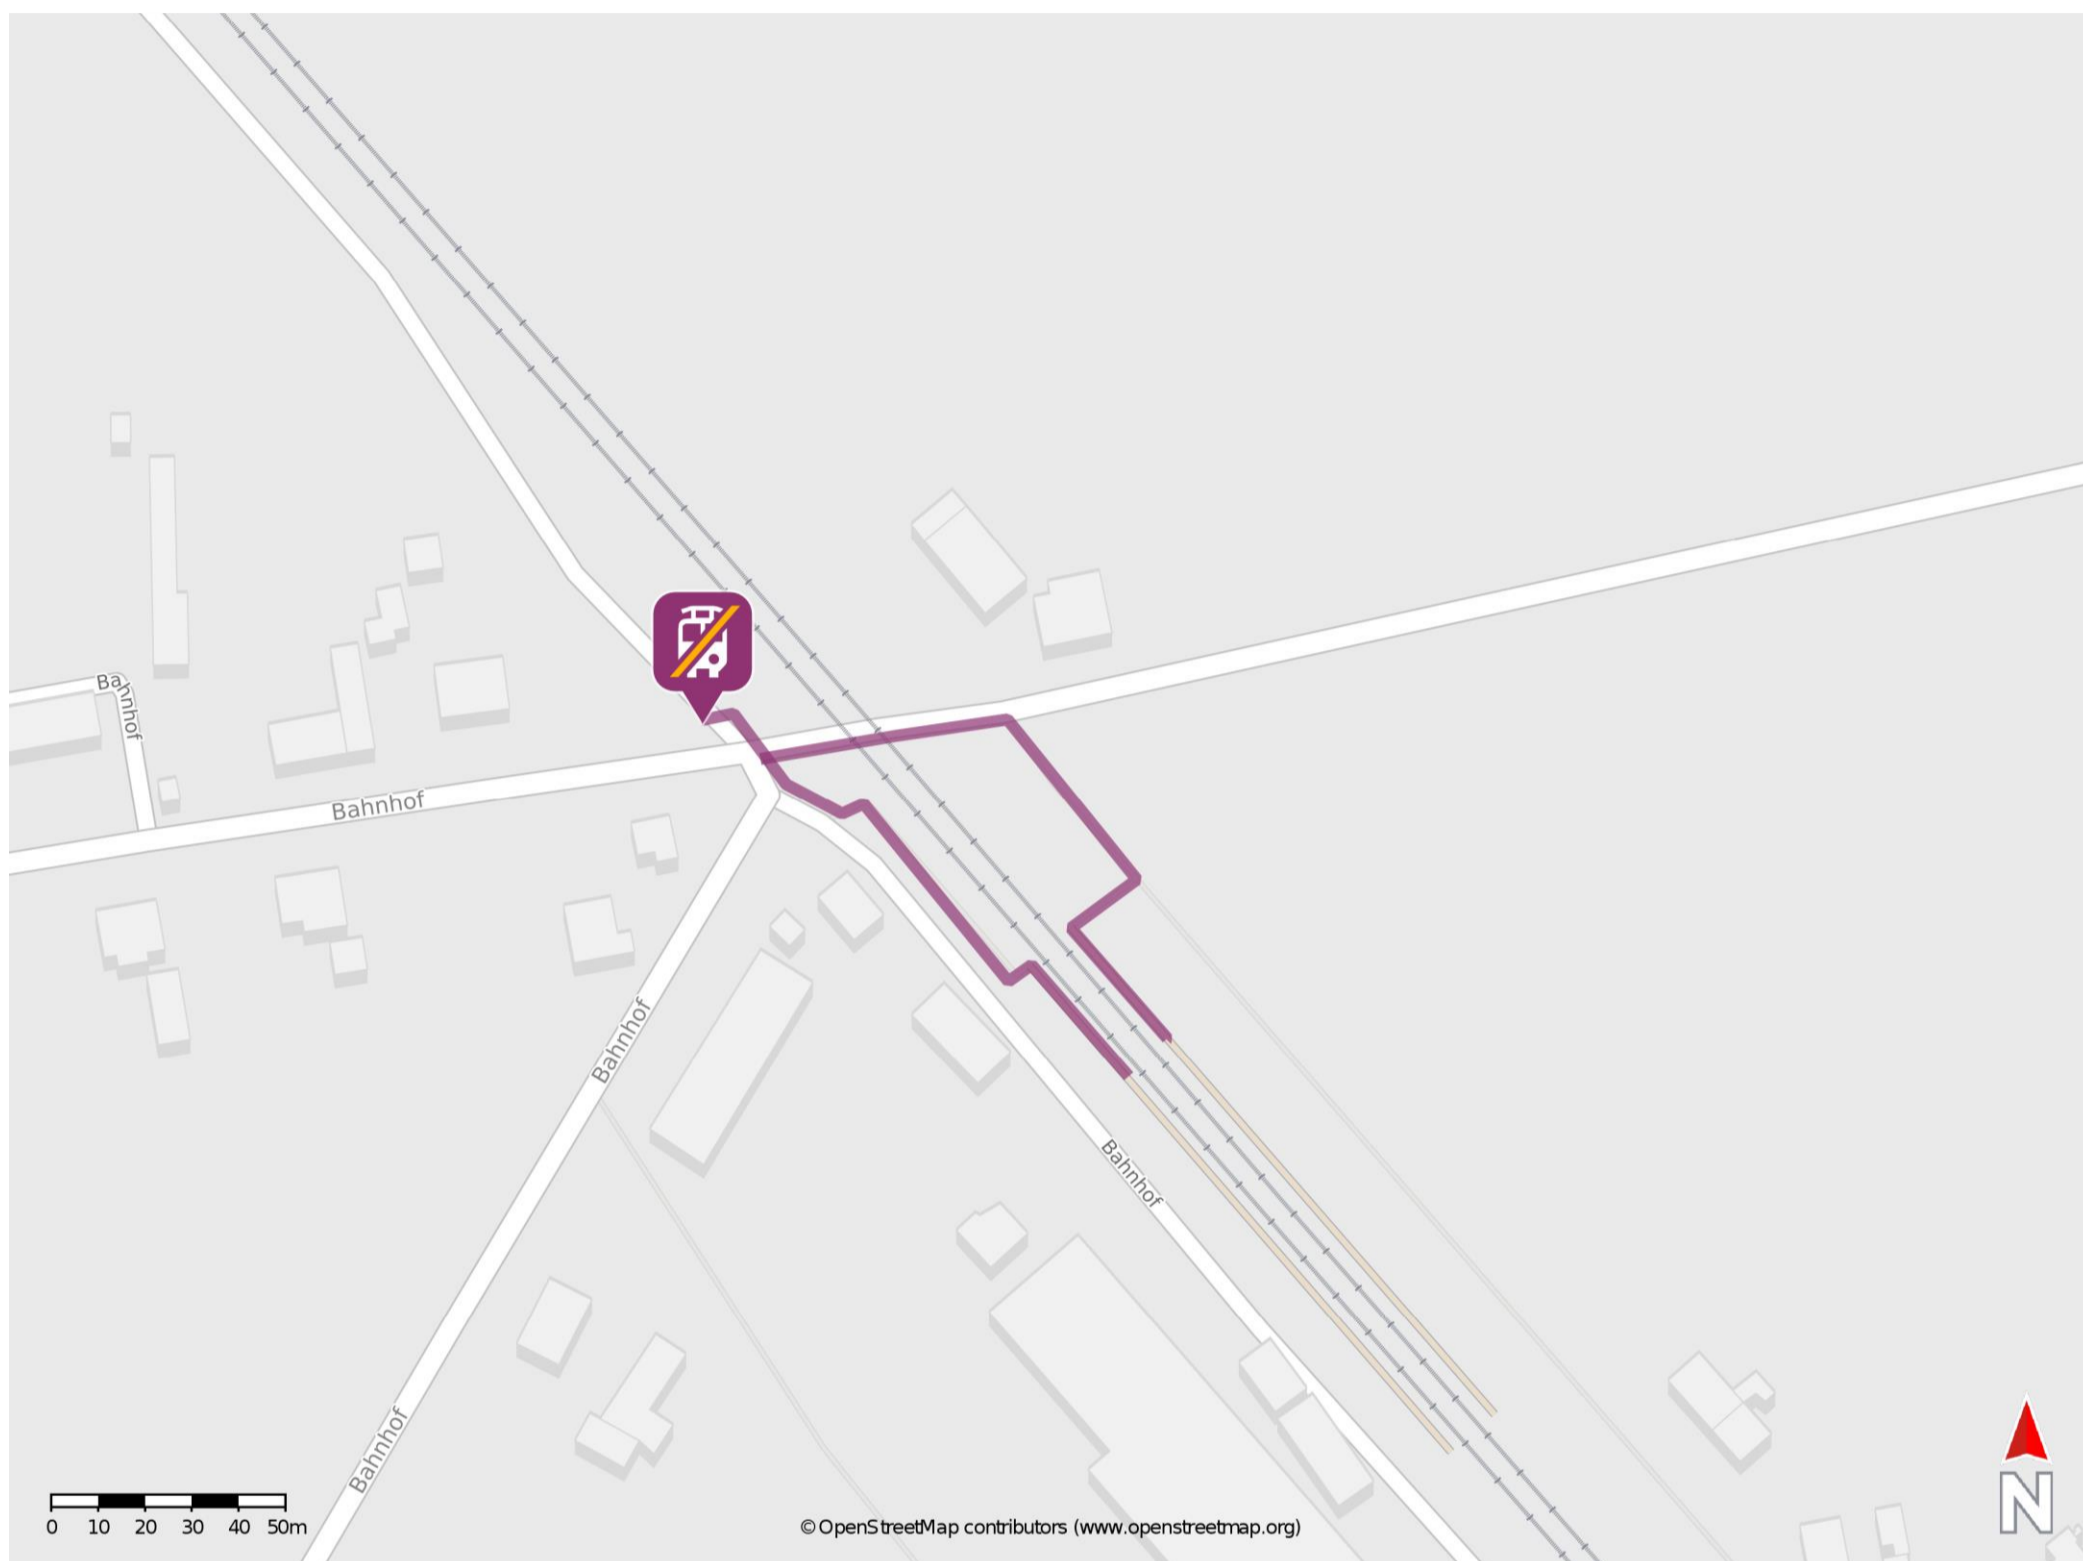

# Umgebungsplan

## Klein Bünzow

### Wegbeschreibung Schienenersatzverkehr \*

Von Gleis 1: Verlassen Sie den Bahnsteig und begeben Sie sich an den Bahnübergang. Biegen Sie nach links ab und überqueren Sie den Bahnübergang. Die Ersatzhaltestelle befindet sich auf der gegenüberliegenden Straßenseite an der Bushaltestelle Klein Bünzow, Bahnhof (DB).

Von Gleis 2: Verlassen Sie den Bahnsteig in Richtung Dorfstraße und begeben Sie sich an die Ersatzhaltestelle. Die Ersatzhaltestelle befindet sich auf der gegenüberliegenden Straßenseite an der Bushaltestelle Klein Bünzow, Bahnhof (DB).