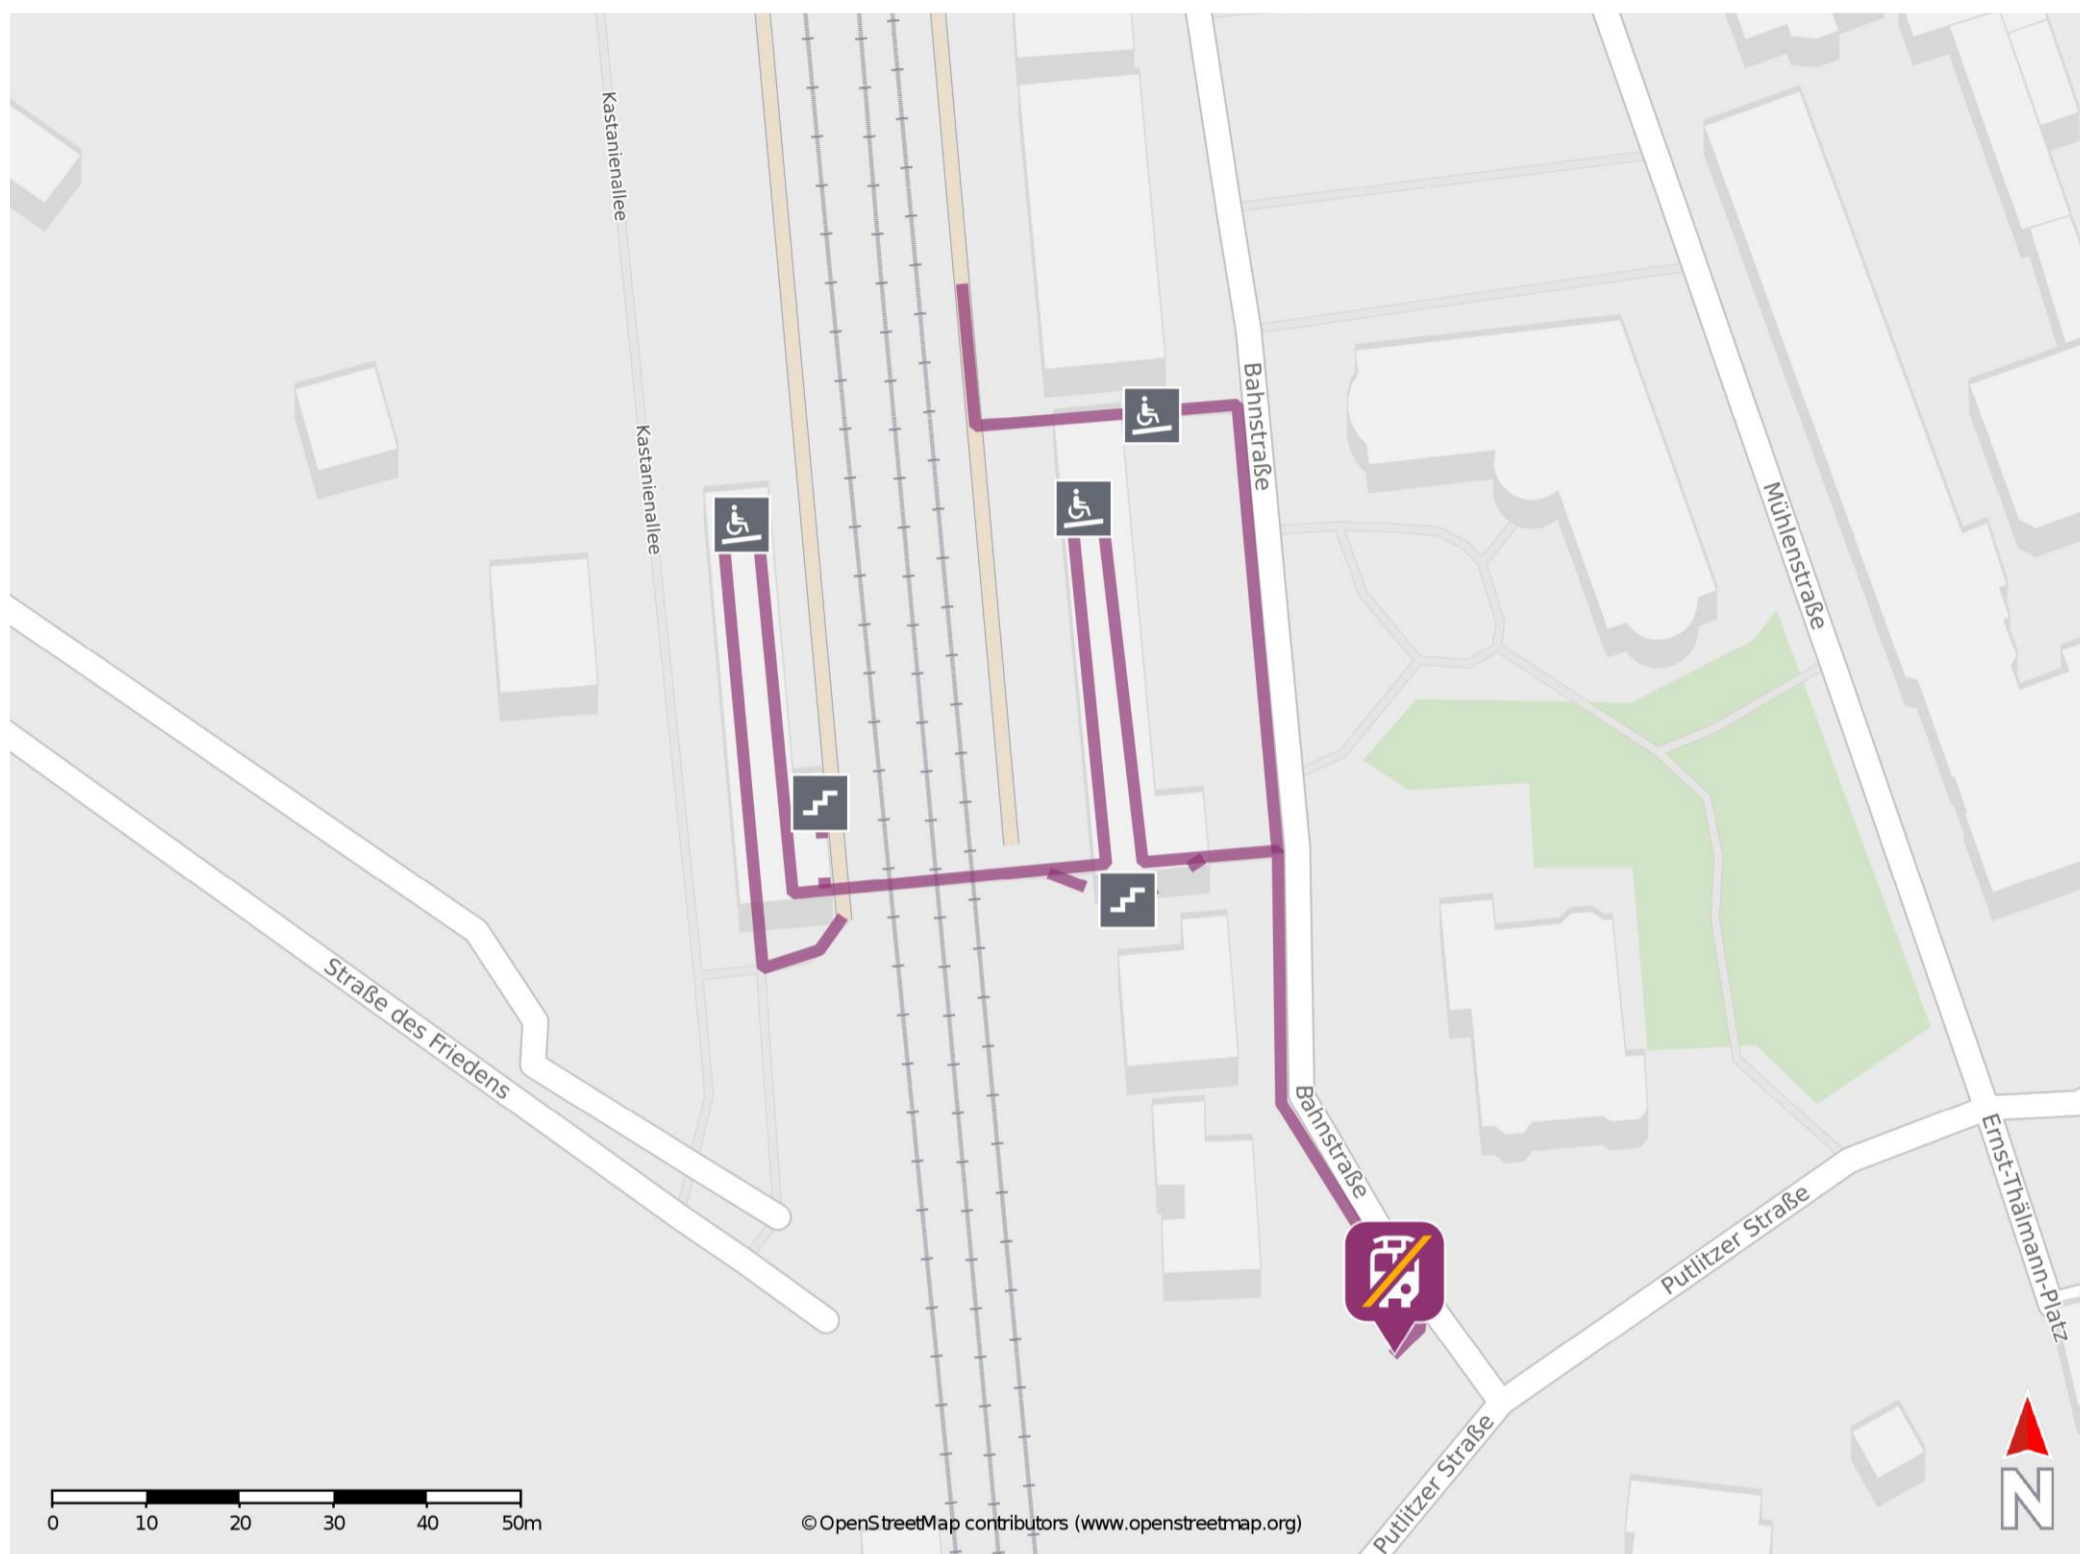

Karstädt

Wegbeschreibung Schienenersatzverkehr *

Verlassen Sie den Bahnsteig, ggf. durch die Unterführung und begeben Sie sich an die Bahnstraße. Orientieren Sie sich nach rechts und folgen Sie der Straße bis zur Ersatzhaltestelle. Die Ersatzhaltestelle befindet sich an der Bushaltestelle Karstädt, Bahnhof.

* Fahrradmitnahme im Schienenersatzverkehr nur begrenzt möglich.
Im QR Code sind die Koordinaten der Ersatzhaltestelle hinterlegt.

— barrierefrei
— nicht barrierefrei