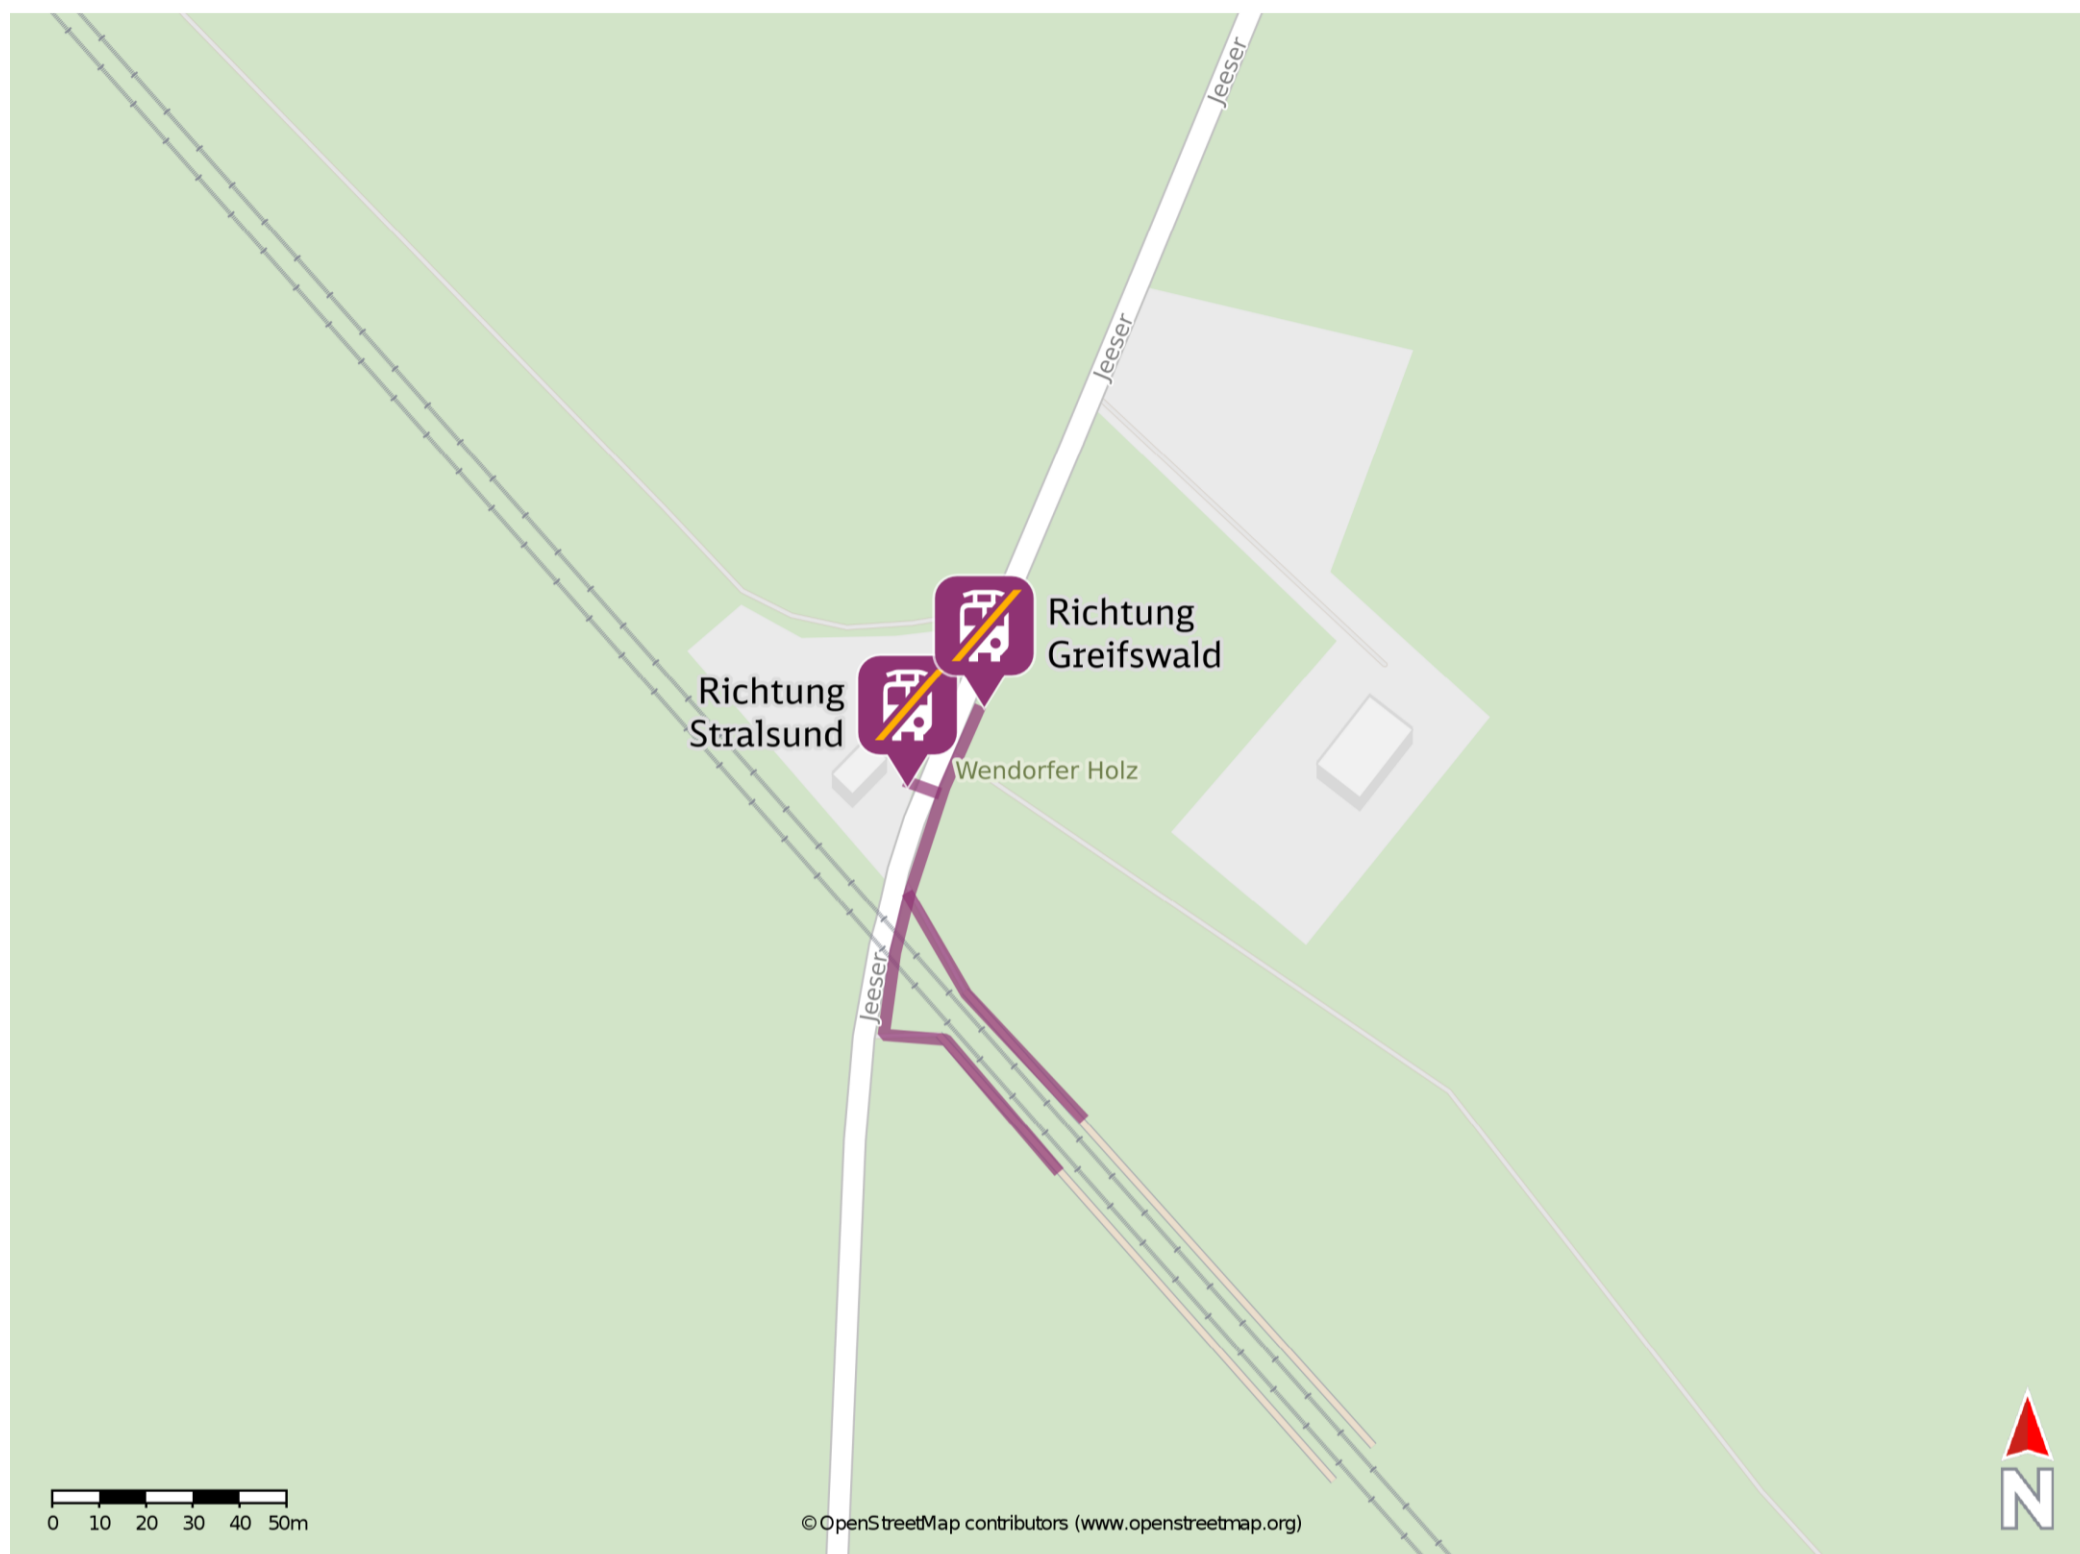

Jeesser

Ersatzhaltestelle Richtung Stralsund

Ersatzhaltestelle Richtung Greifswald

Wegbeschreibung Schienenersatzverkehr *

Verlassen Sie den Bahnsteig und begeben Sie sich an die Straße Jeesser. Orientieren Sie sich nach rechts und folgen Sie dem Straßenverlauf bis zu den Ersatzhaltestellen. Die Ersatzhaltestelle in Richtung Greifswald befindet sich auf der rechten Straßenseite an der Bushaltestelle Jeesser, Bahnhof. Die Ersatzhaltestelle in Richtung Stralsund befindet sich auf der linken Straßenseite an der Bushaltestelle Jeesser, Bahnhof.

* Fahrradmitnahme im Schienenersatzverkehr nur begrenzt möglich.
Im QR Code sind die Koordinaten der Ersatzhaltestelle hinterlegt.

barrierefrei
 nicht barrierefrei