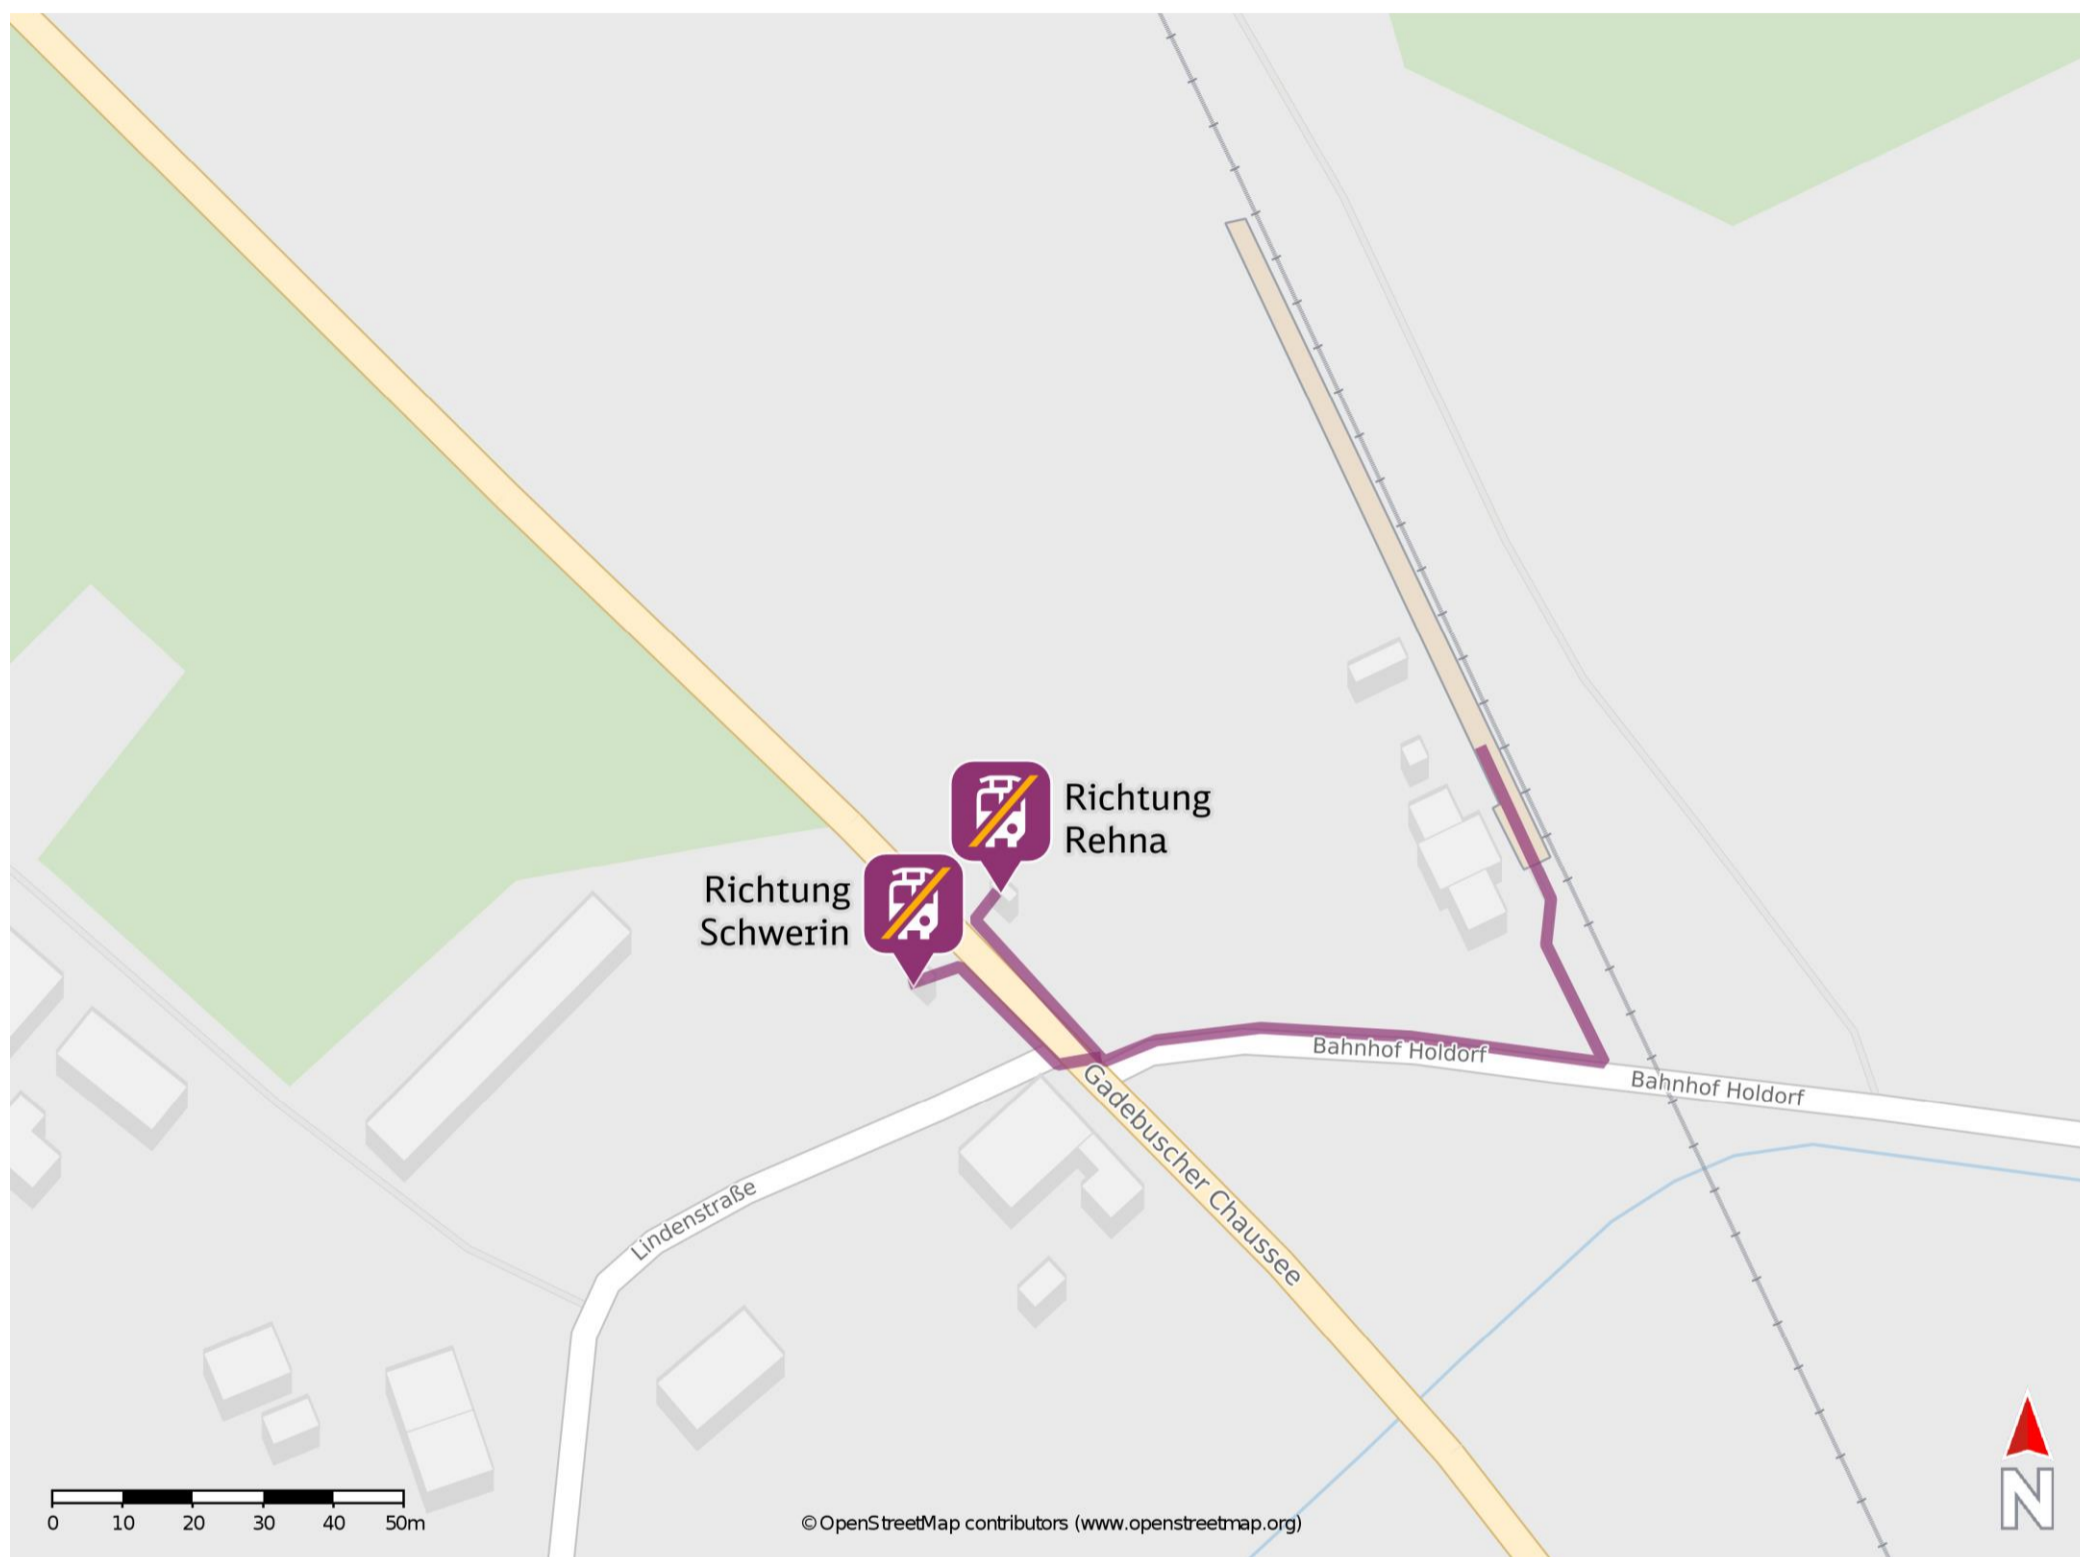

Holdorf (Meckl)

Ersatzhaltestelle Richtung Schwerin

Ersatzhaltestelle Richtung Rehna

Wegbeschreibung Schienenersatzverkehr *

Verlassen Sie den Bahnsteig und begeben Sie sich in die Straße Bahnhof Holdorf. Orientieren Sie sich nach rechts und folgen Sie der Straße bis zur Gadebuscher Chaussee. Biegen Sie nach rechts ab und begeben Sie sich an die jeweilige Ersatzhaltestelle. Die Ersatzhaltestelle befindet sich an der Bushaltestelle Holdorf B104.

* Fahrradmitnahme im Schienenersatzverkehr nur begrenzt möglich.
Im QR Code sind die Koordinaten der Ersatzhaltestelle hinterlegt.

— barrierefrei
— nicht barrierefrei