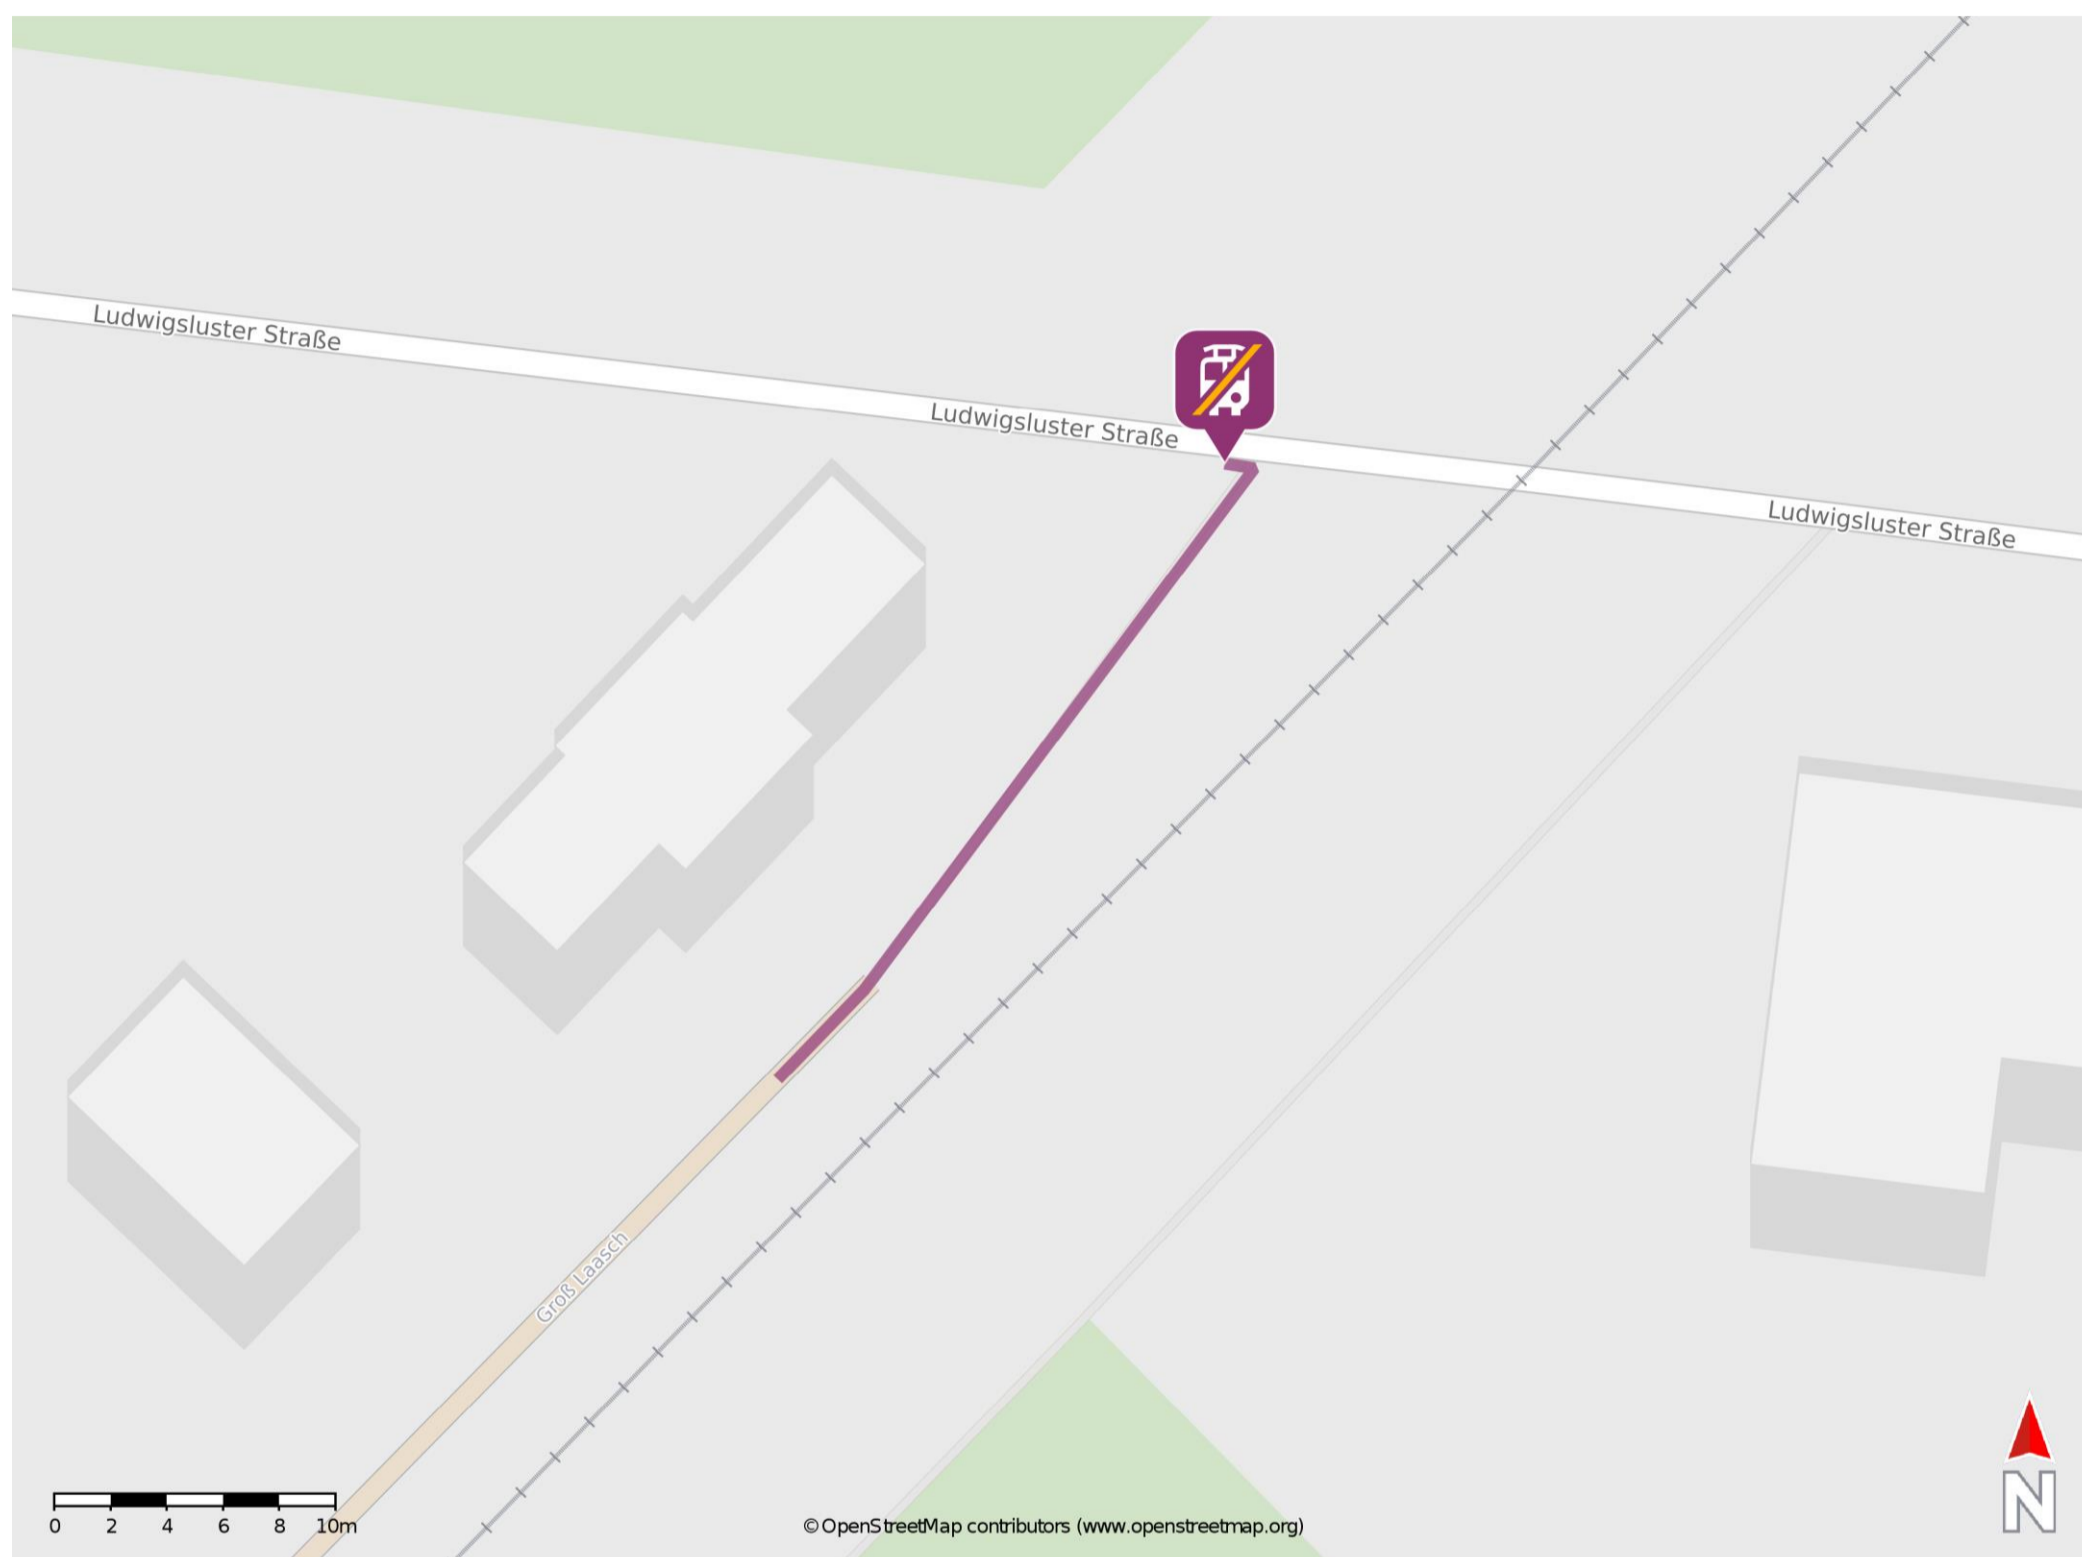

Groß Laasch

Wegbeschreibung Schienenersatzverkehr *

Verlassen Sie den Bahnsteig in Richtung Ludwigsluster Straße. Orientieren Sie sich nach links und begeben Sie sich an die Ersatzhaltestelle.

* Fahrradmitnahme im Schienenersatzverkehr nur begrenzt möglich.
Im QR Code sind die Koordinaten der Ersatzhaltestelle hinterlegt.

— barrierefrei
— nicht barrierefrei