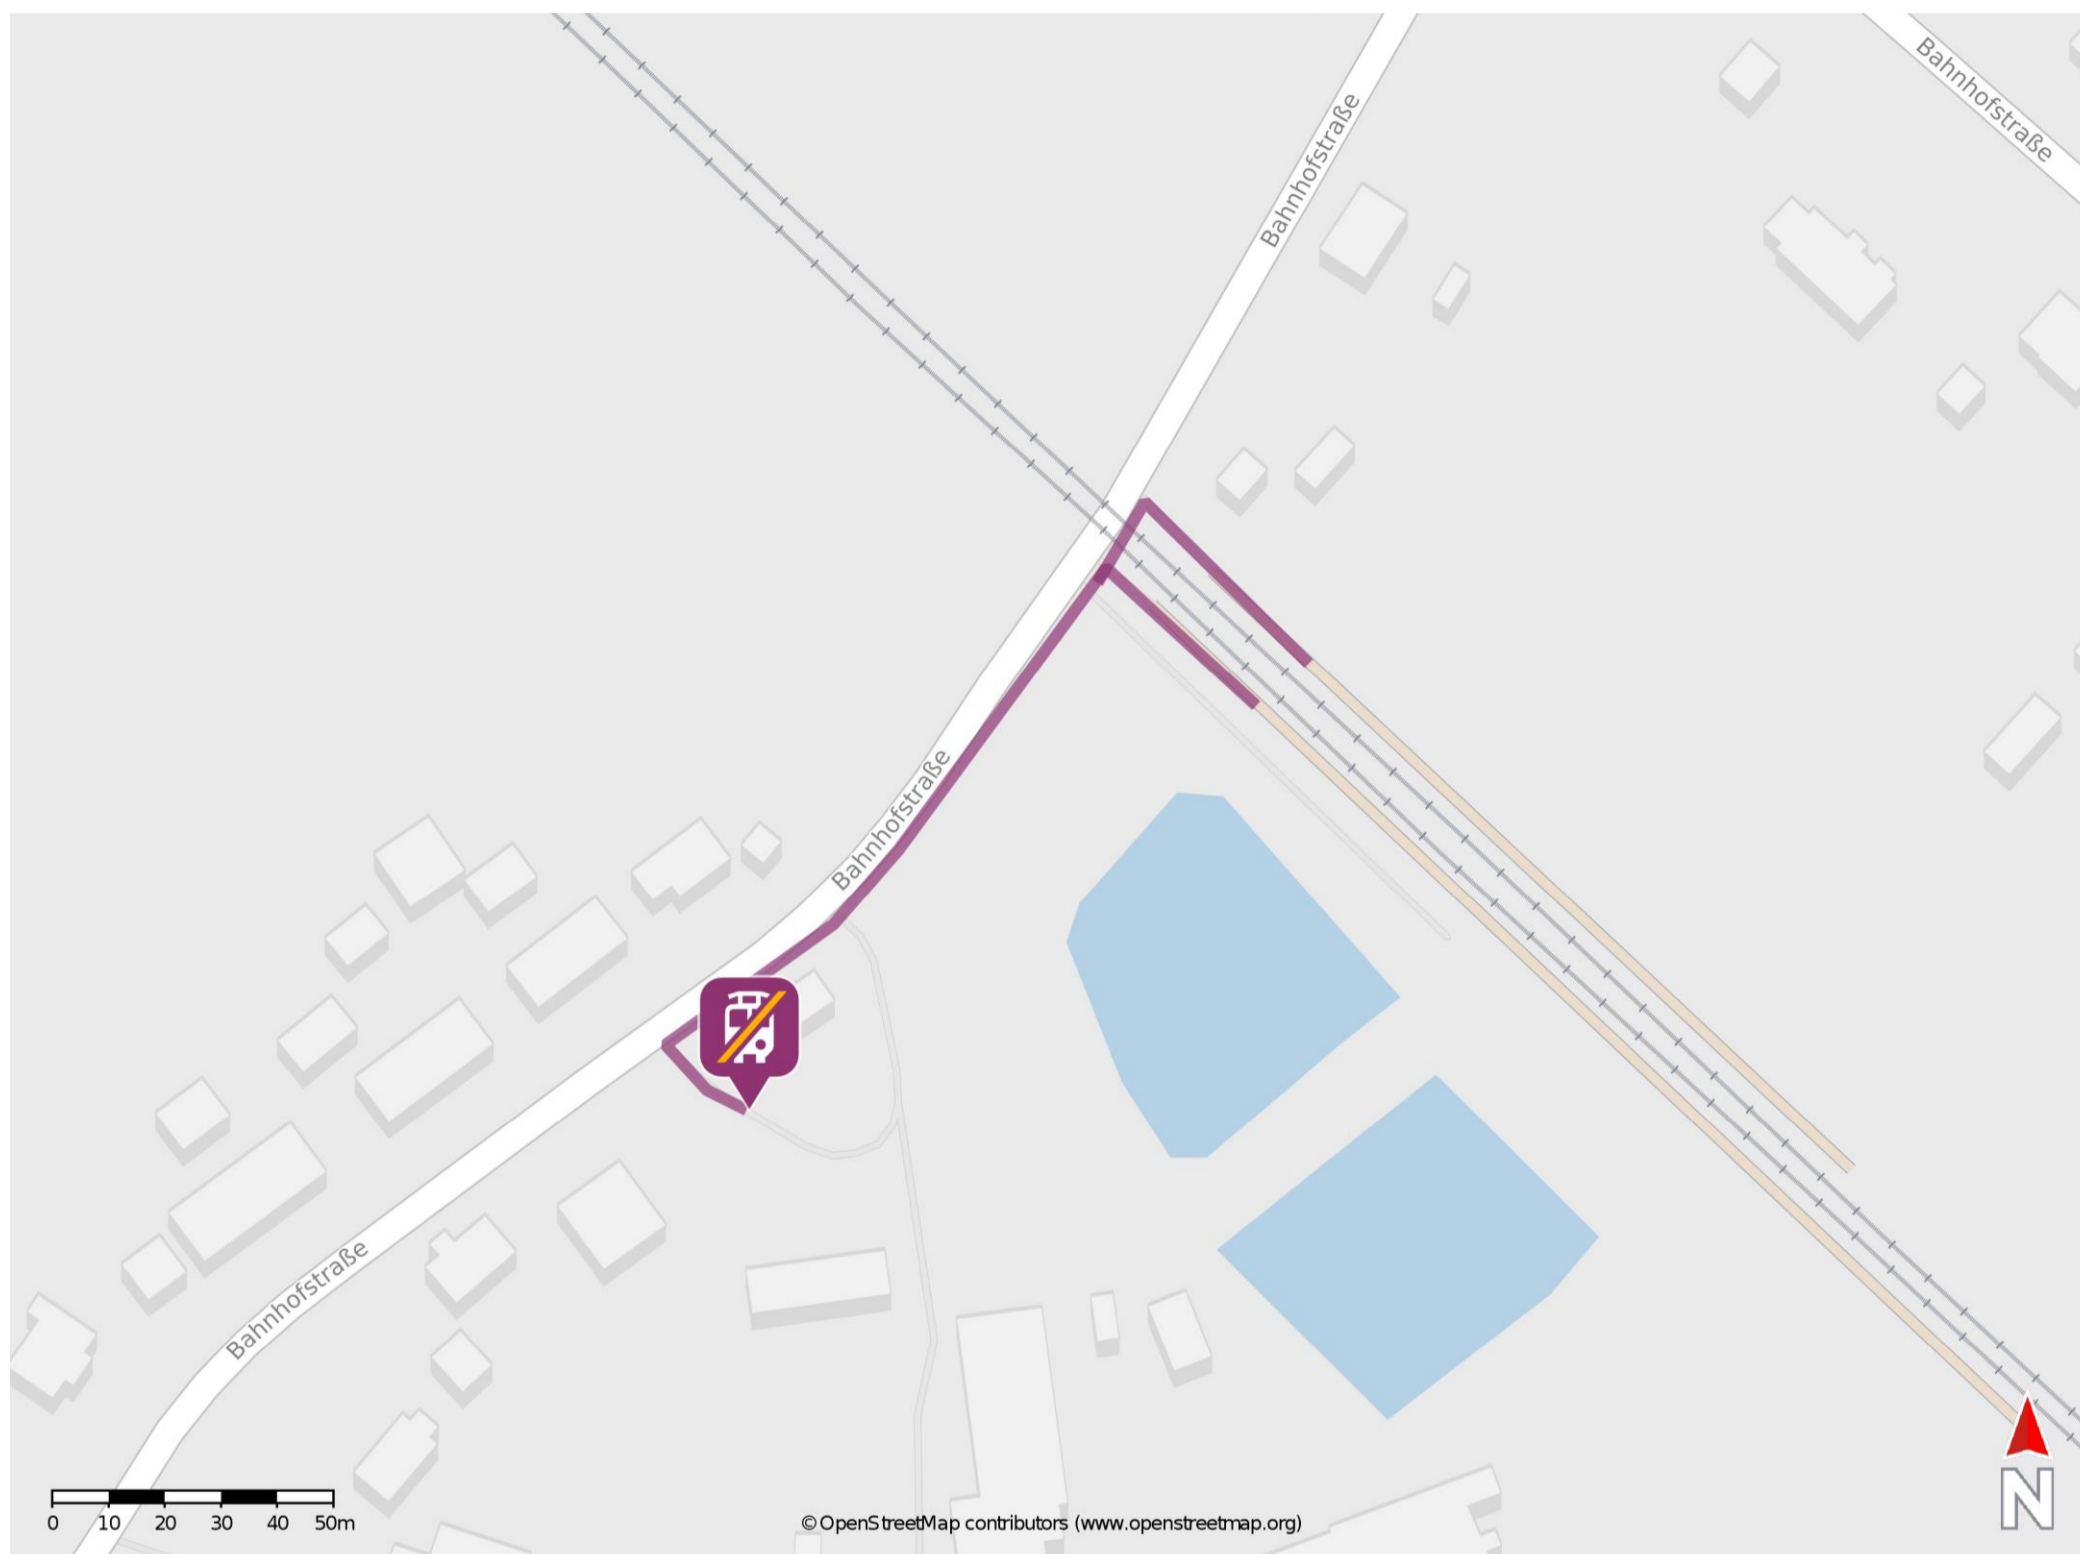

## Groß Kiesow

### Wegbeschreibung Schienenersatzverkehr \*

Verlassen Sie den Bahnsteig und begeben Sie sich an die Bahnhofstraße. Orientieren Sie sich nach links und folgen Sie der Straße für ca. 110m bis zur Ersatzhaltestelle. Die Ersatzhaltestelle befindet sich auf der linken Straßenseite an der Bushaltestelle Groß Kiesow, DB.

\* Fahrradmitnahme im Schienenersatzverkehr nur begrenzt möglich.  
Im QR Code sind die Koordinaten der Ersatzhaltestelle hinterlegt.

— barrierefrei  
— nicht barrierefrei