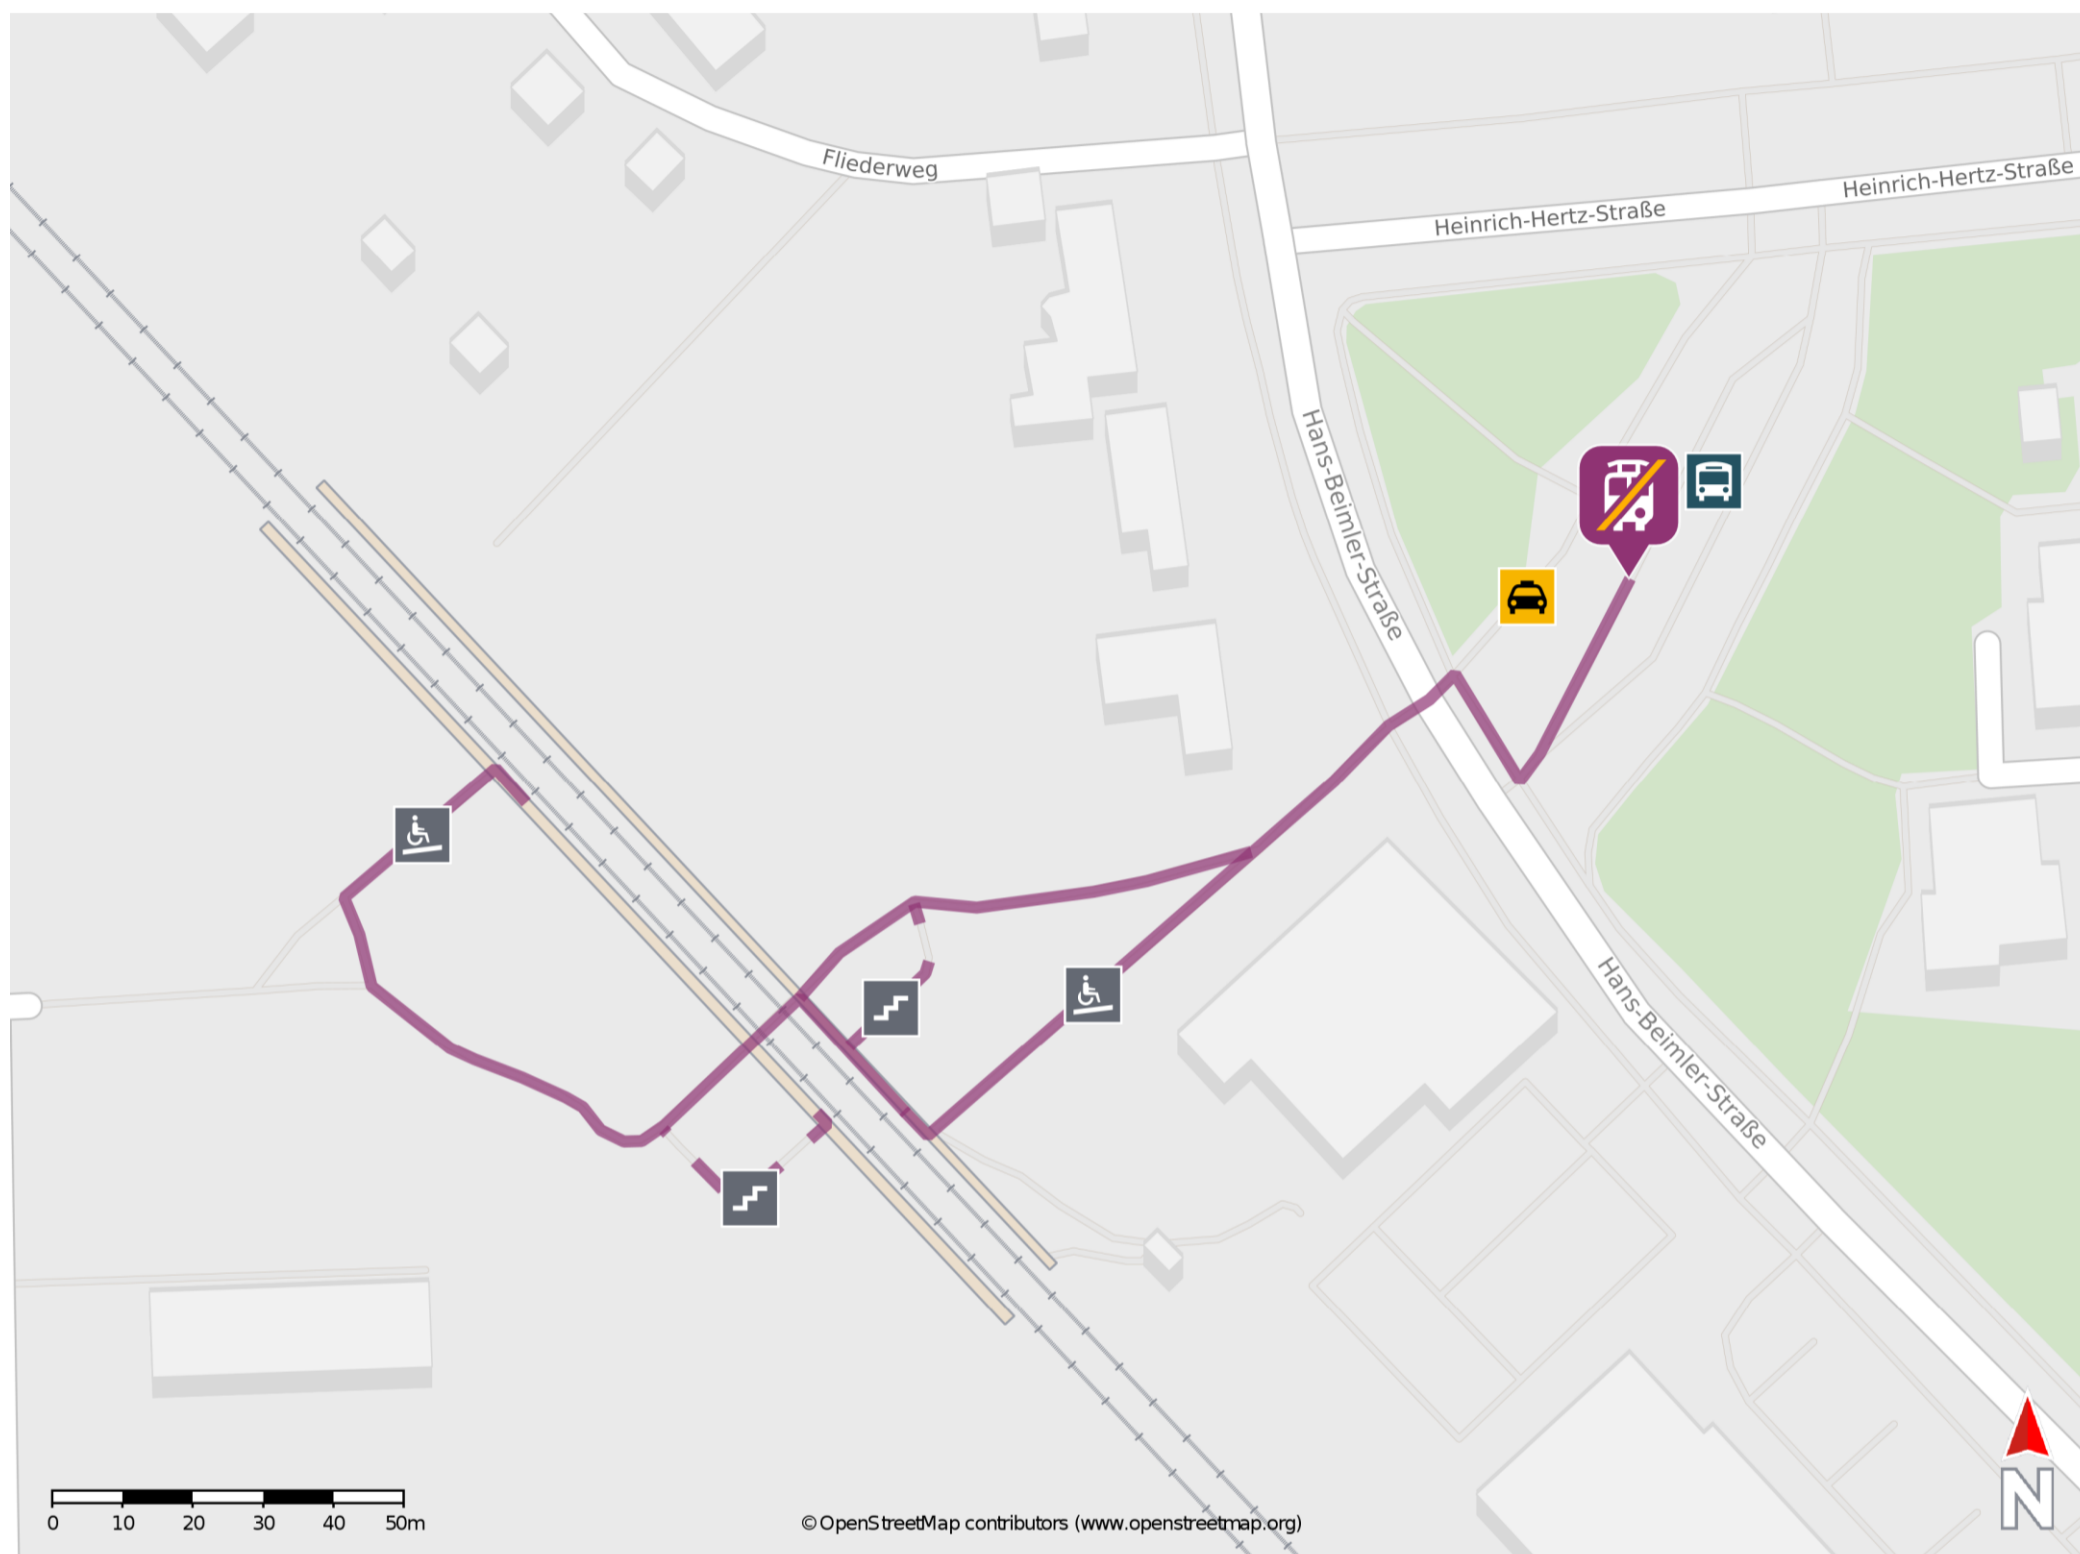

## Greifswald Süd

### Wegbeschreibung Schienenersatzverkehr \*

Verlassen Sie den Bahnsteig in Richtung Hans-Beimler-Straße und begeben Sie sich an den Busbahnhof. Die Ersatzhaltestelle befindet sich an der Haltestelle Greifswald, Bahnhof Süd am Bussteig 4.

\* Fahrradmitnahme im Schienenersatzverkehr nur begrenzt möglich.  
Im QR Code sind die Koordinaten der Ersatzhaltestelle hinterlegt.

— barrierefrei  
— nicht barrierefrei