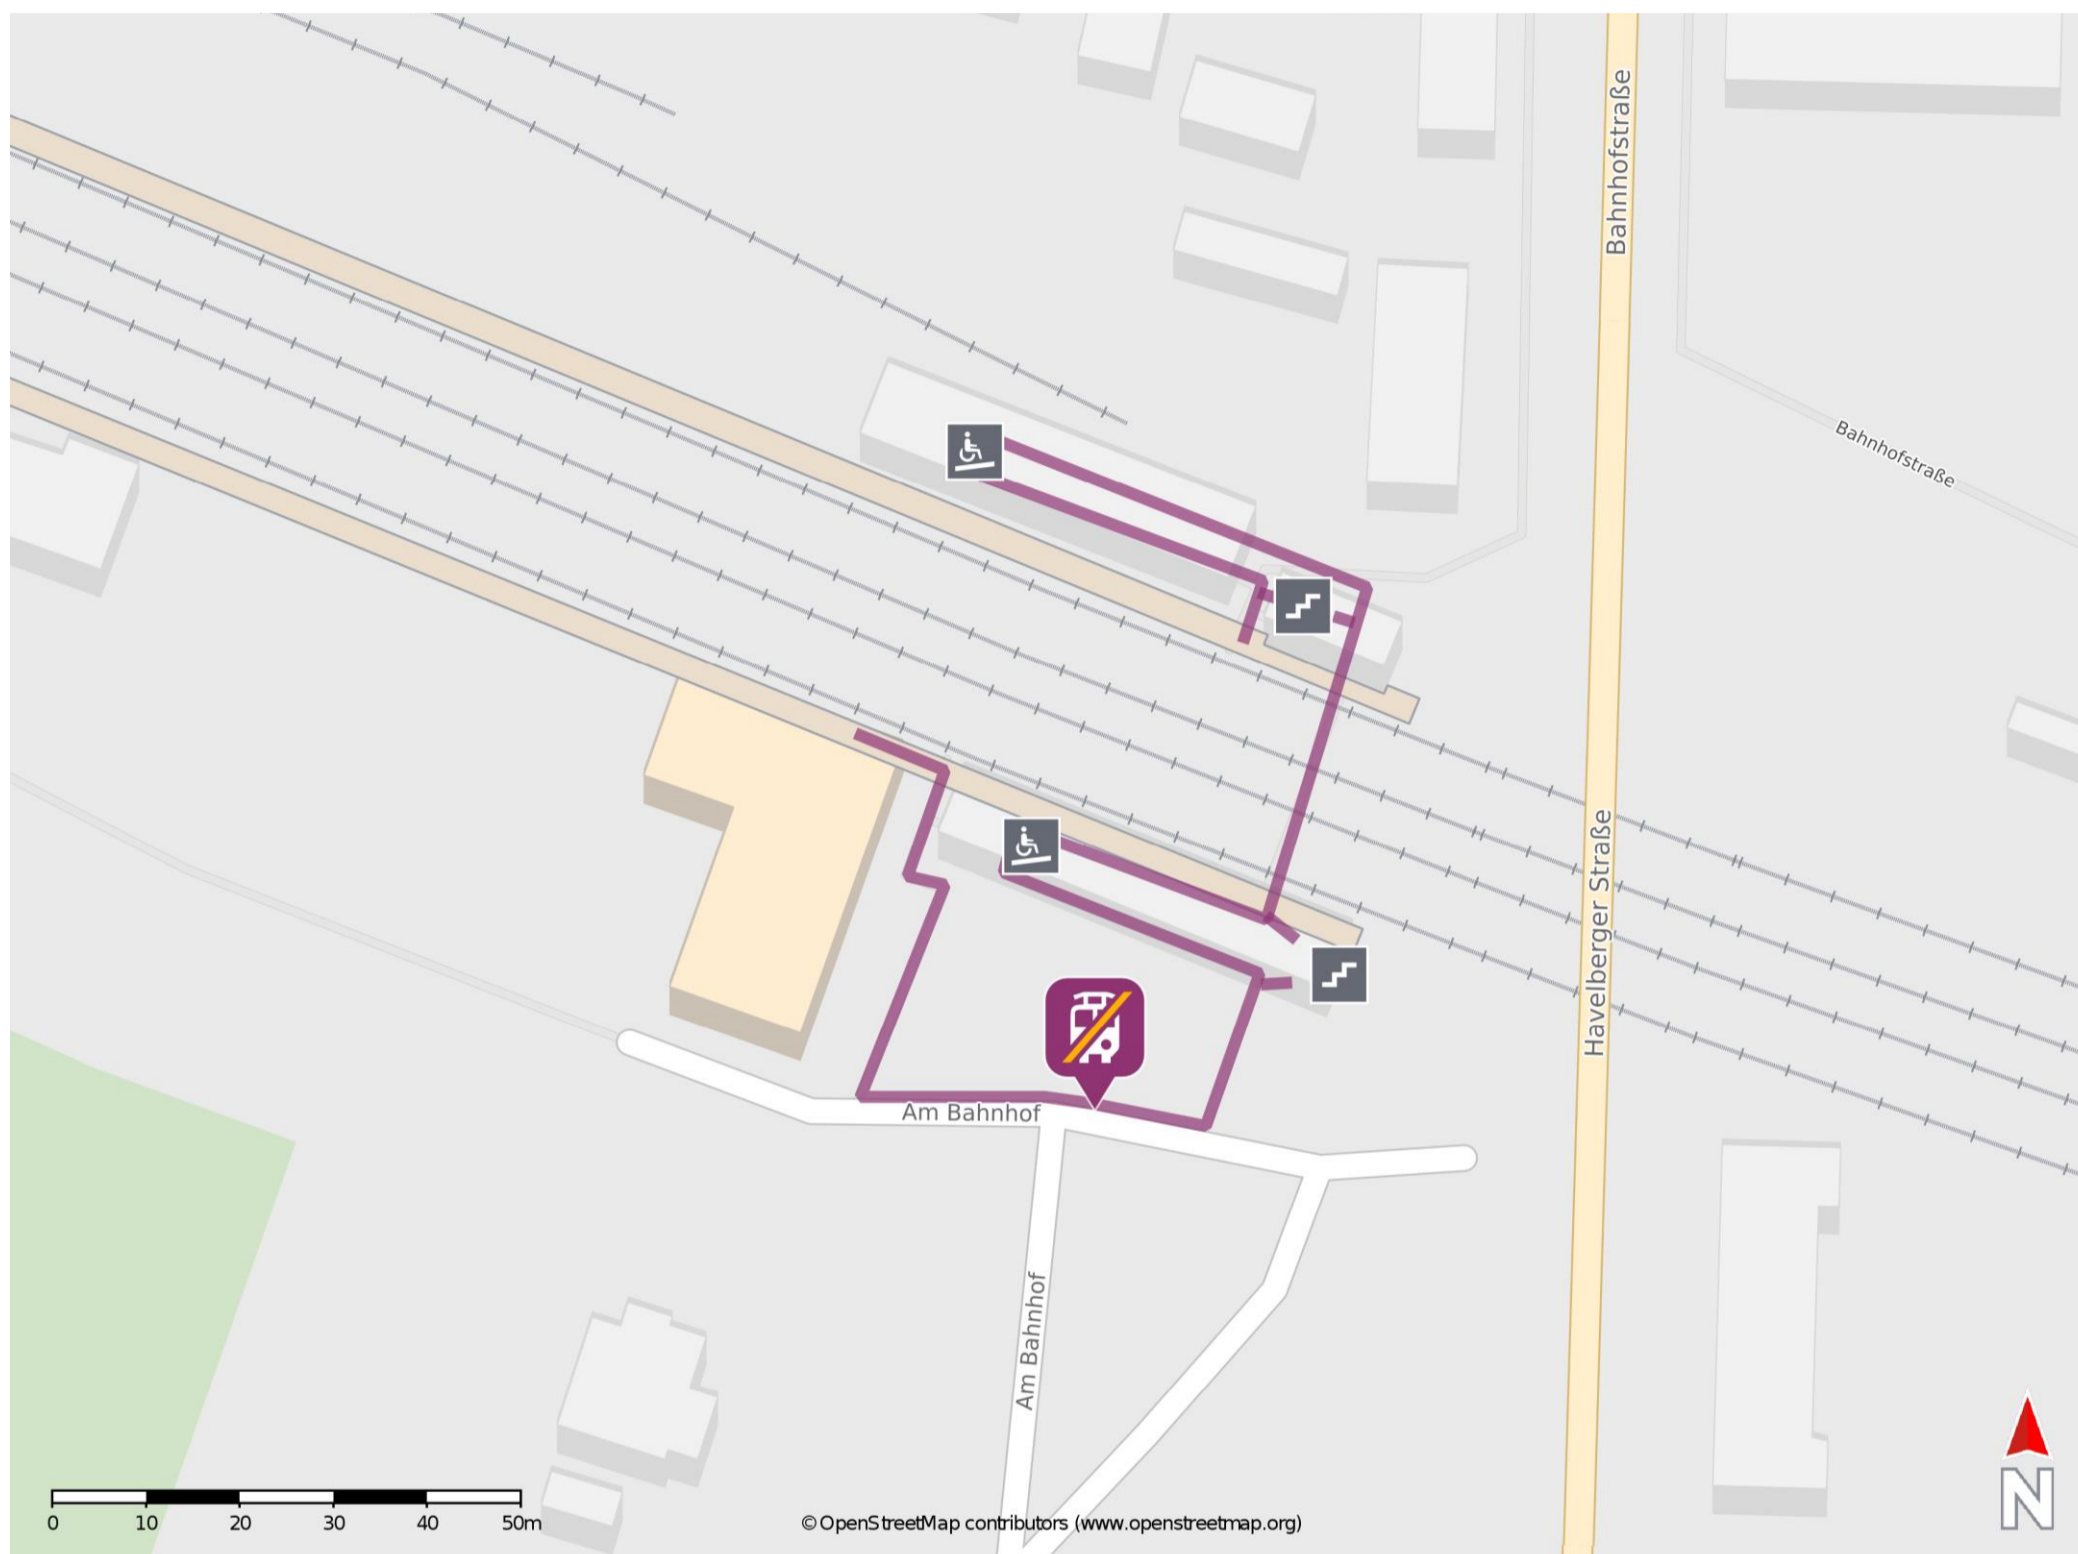

Glöwen

Wegbeschreibung Schienenersatzverkehr *

Verlassen Sie den Bahnsteig, ggf. durch die Unterführung und begeben Sie sich an die Straße Am Bahnhof. Die Ersatzhaltestelle befindet sich an der Bushaltestelle Glöwen, Bahnhof.

* Fahrradmitnahme im Schienenersatzverkehr nur begrenzt möglich.
Im QR Code sind die Koordinaten der Ersatzhaltestelle hinterlegt.

— barrierefrei
- nicht barrierefrei