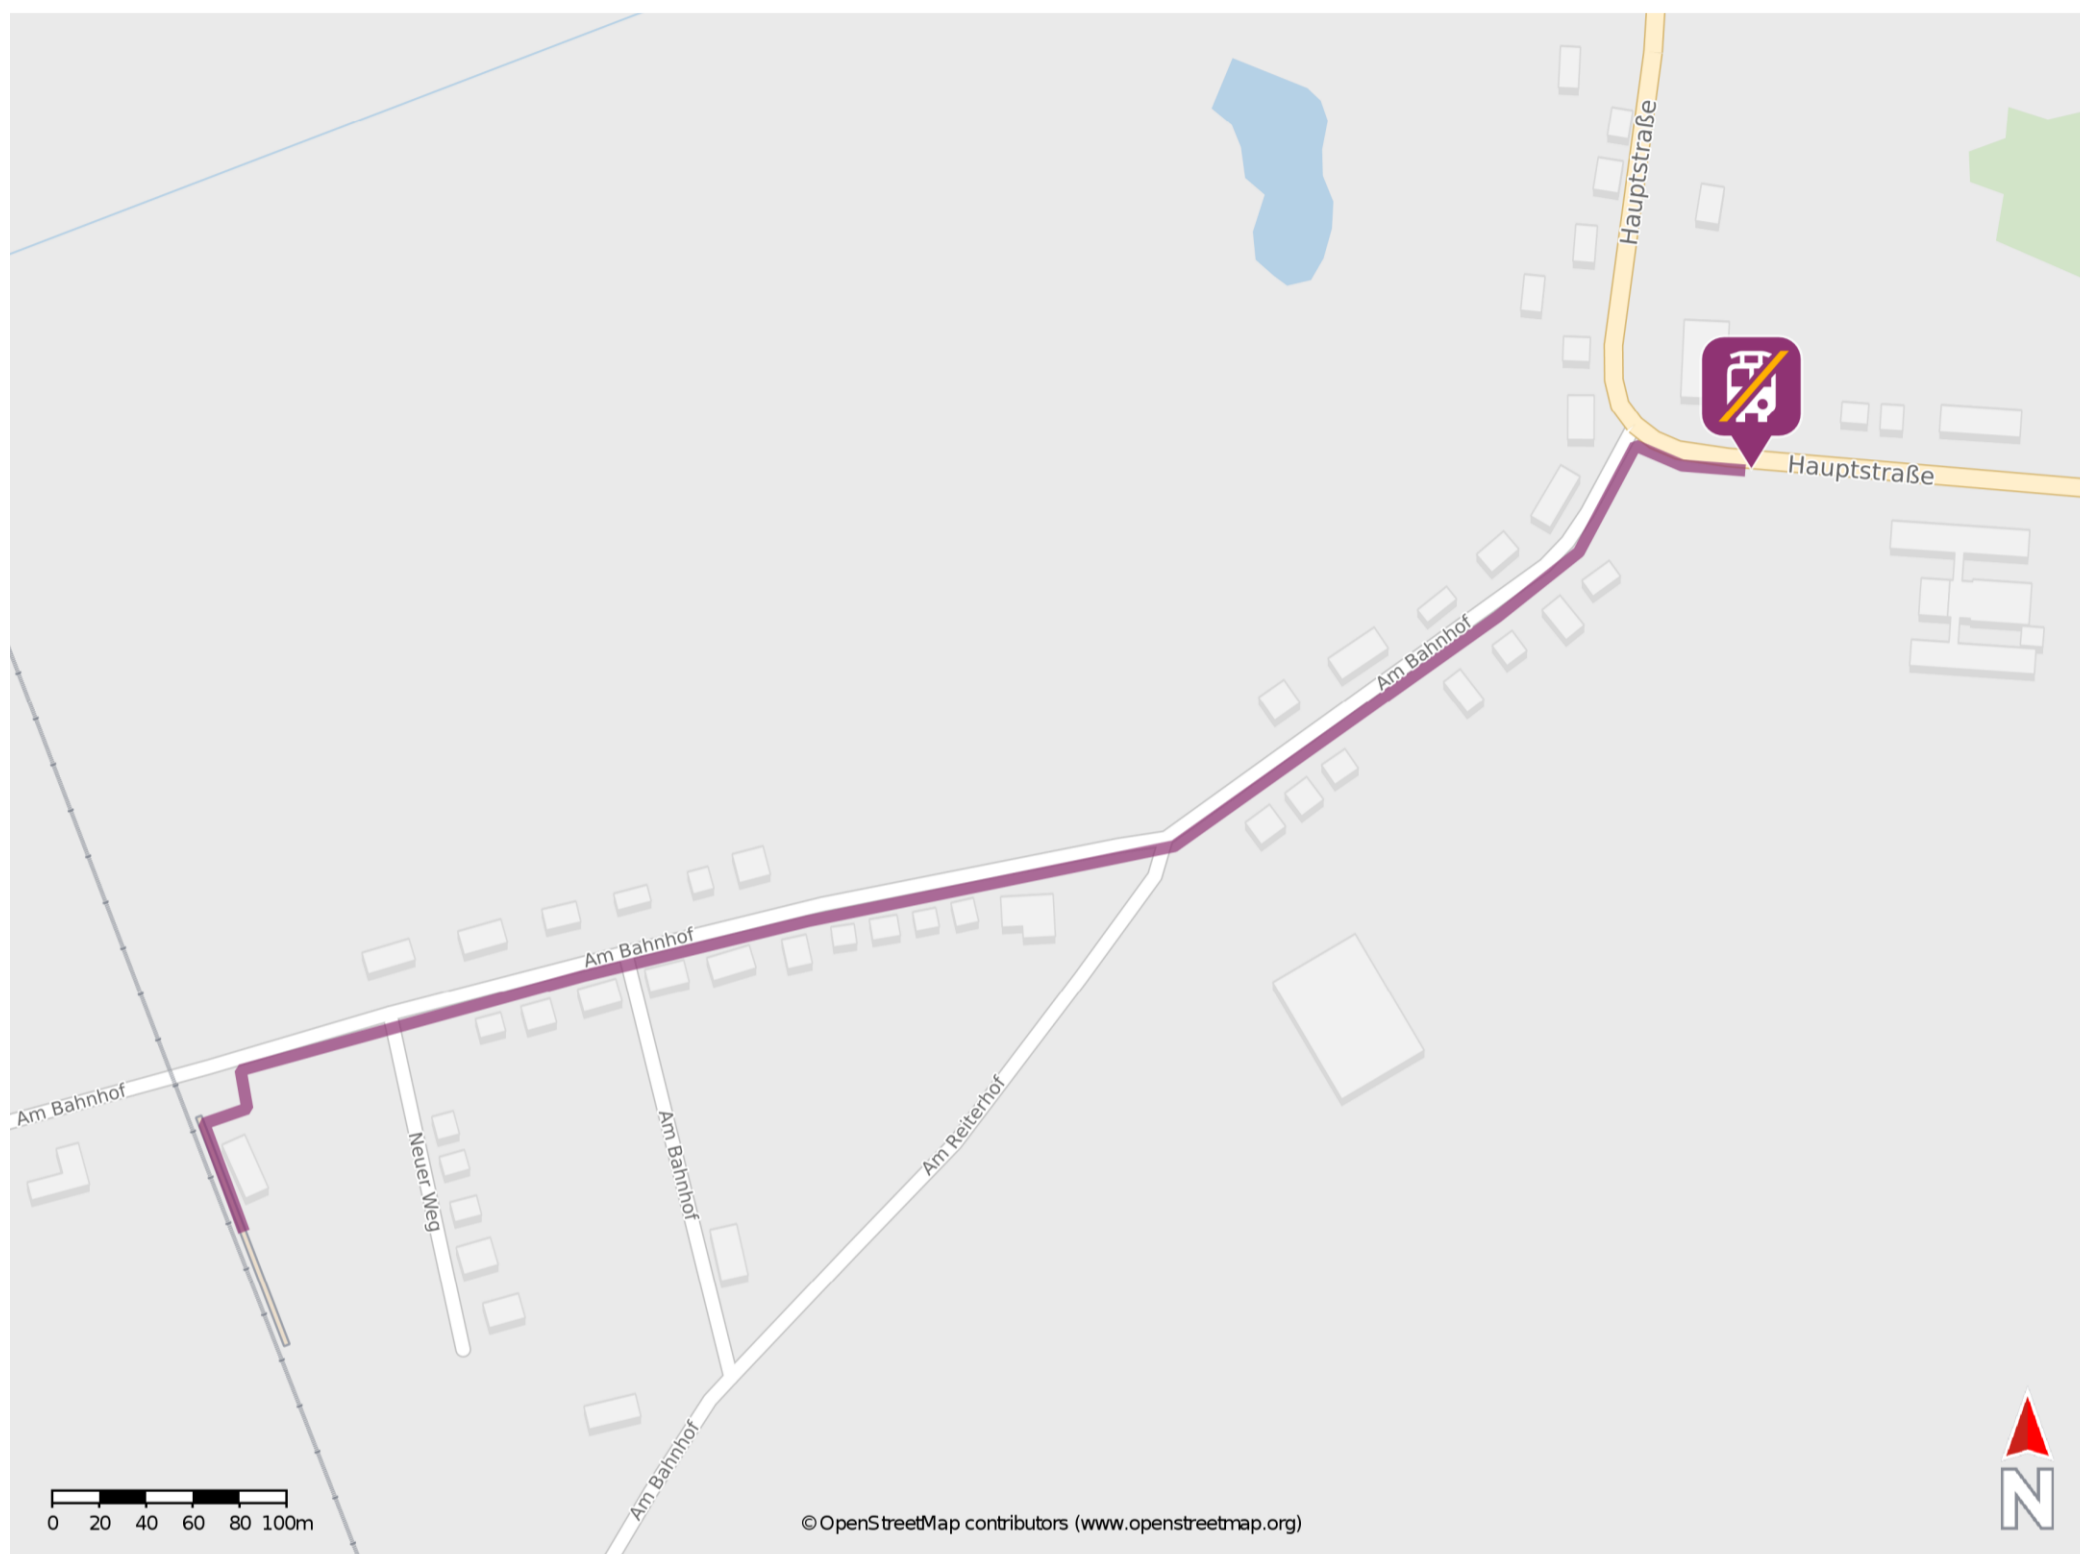

Friedrichsruhe (Meckl)

Wegbeschreibung Schienenersatzverkehr *

Verlassen Sie den Bahnsteig und begeben Sie sich an die Straße Am Bahnhof. Orientieren Sie sich nach rechts und folgen Sie der Straße ca. 670m bis zur Hauptstraße. Biegen Sie nach rechts ab und folgen Sie der Straße bis zur Ersatzhaltestelle. Die Ersatzhaltestelle befindet sich an der Bushaltestelle Friedrichsruher Hof.

* Fahrradmitnahme im Schienenersatzverkehr nur begrenzt möglich.
Im QR Code sind die Koordinaten der Ersatzhaltestelle hinterlegt.

— barrierefrei
— nicht barrierefrei