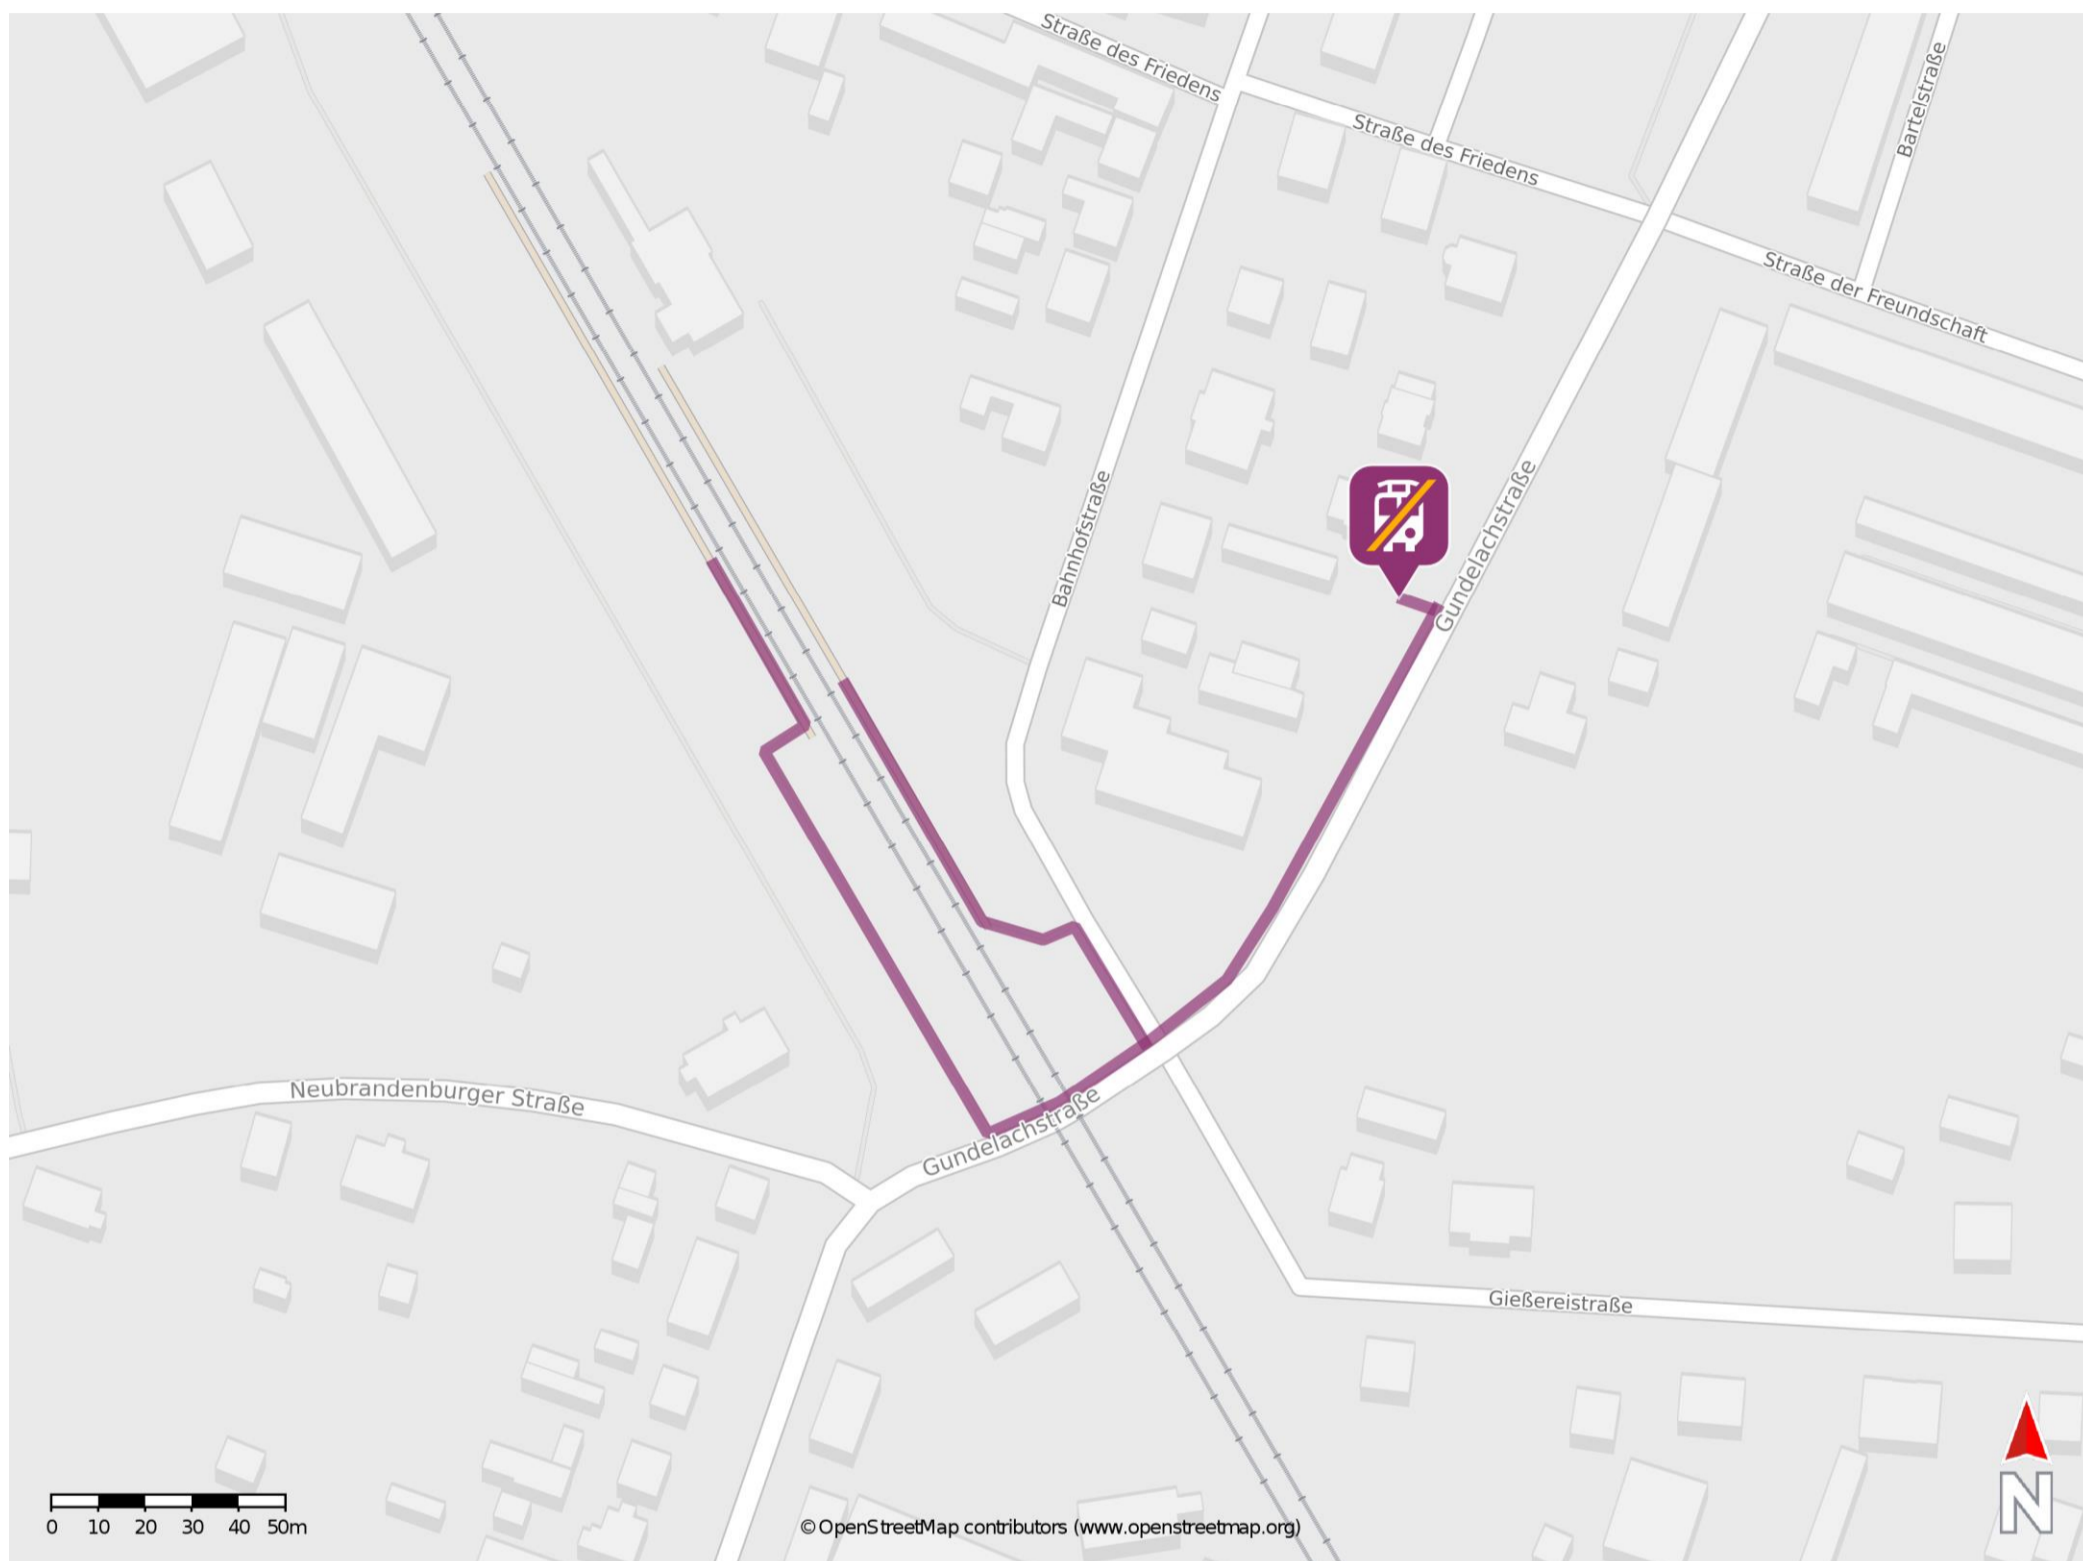

# Umgebungsplan

## Ferdinandshof

### Wegbeschreibung Schienenersatzverkehr \*

Verlassen Sie den Bahnsteig und begeben Sie sich an die Gundelachstraße. Orientieren Sie sich nach links und folgen Sie dem Straßenverlauf bis zur Ersatzhaltestelle. Die Ersatzhaltestelle befindet sich auf der linken Straßenseite an der Bushaltestelle Ferdinandshof, Gundelach-Straße.