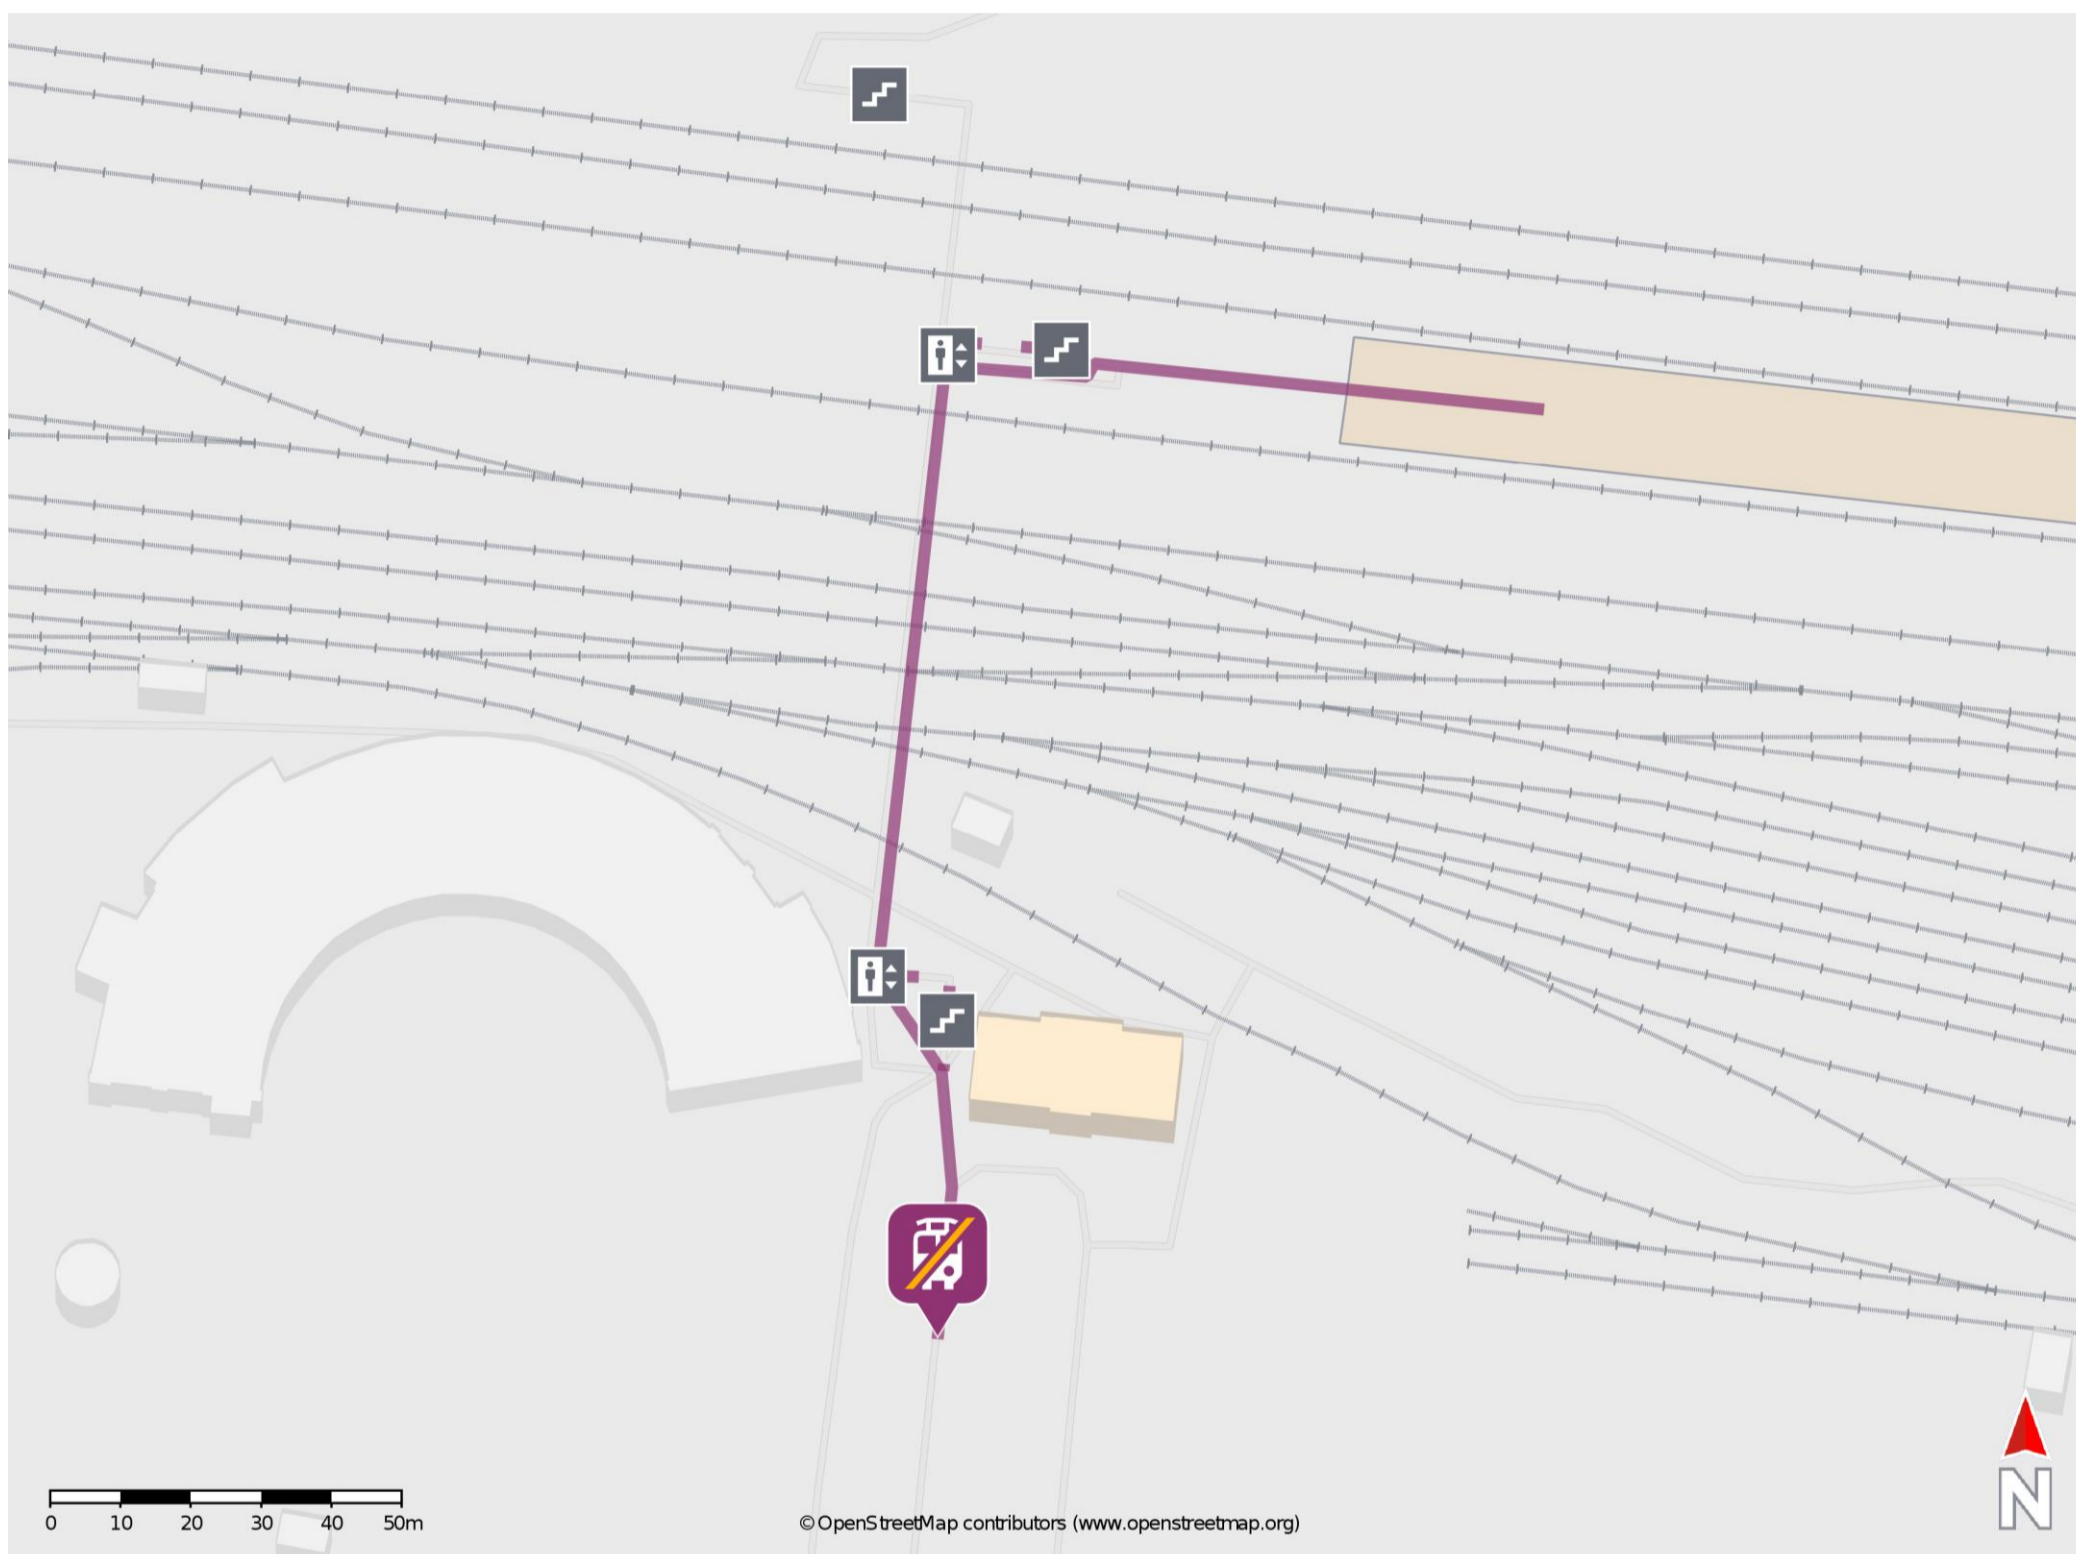

### Wegbeschreibung Schienenersatzverkehr \*

Verlassen Sie den Bahnsteig über die Personenüberführung in Richtung Ausgang und begeben Sie sich an die Ersatzhaltestelle. Die Ersatzhaltestelle befindet sich an der Haltestelle Elstal, Bahnhof.

\* Fahrradmitnahme im Schienenersatzverkehr nur begrenzt möglich.  
Im QR Code sind die Koordinaten der Ersatzhaltestelle hinterlegt.

— barrierefrei  
- - nicht barrierefrei