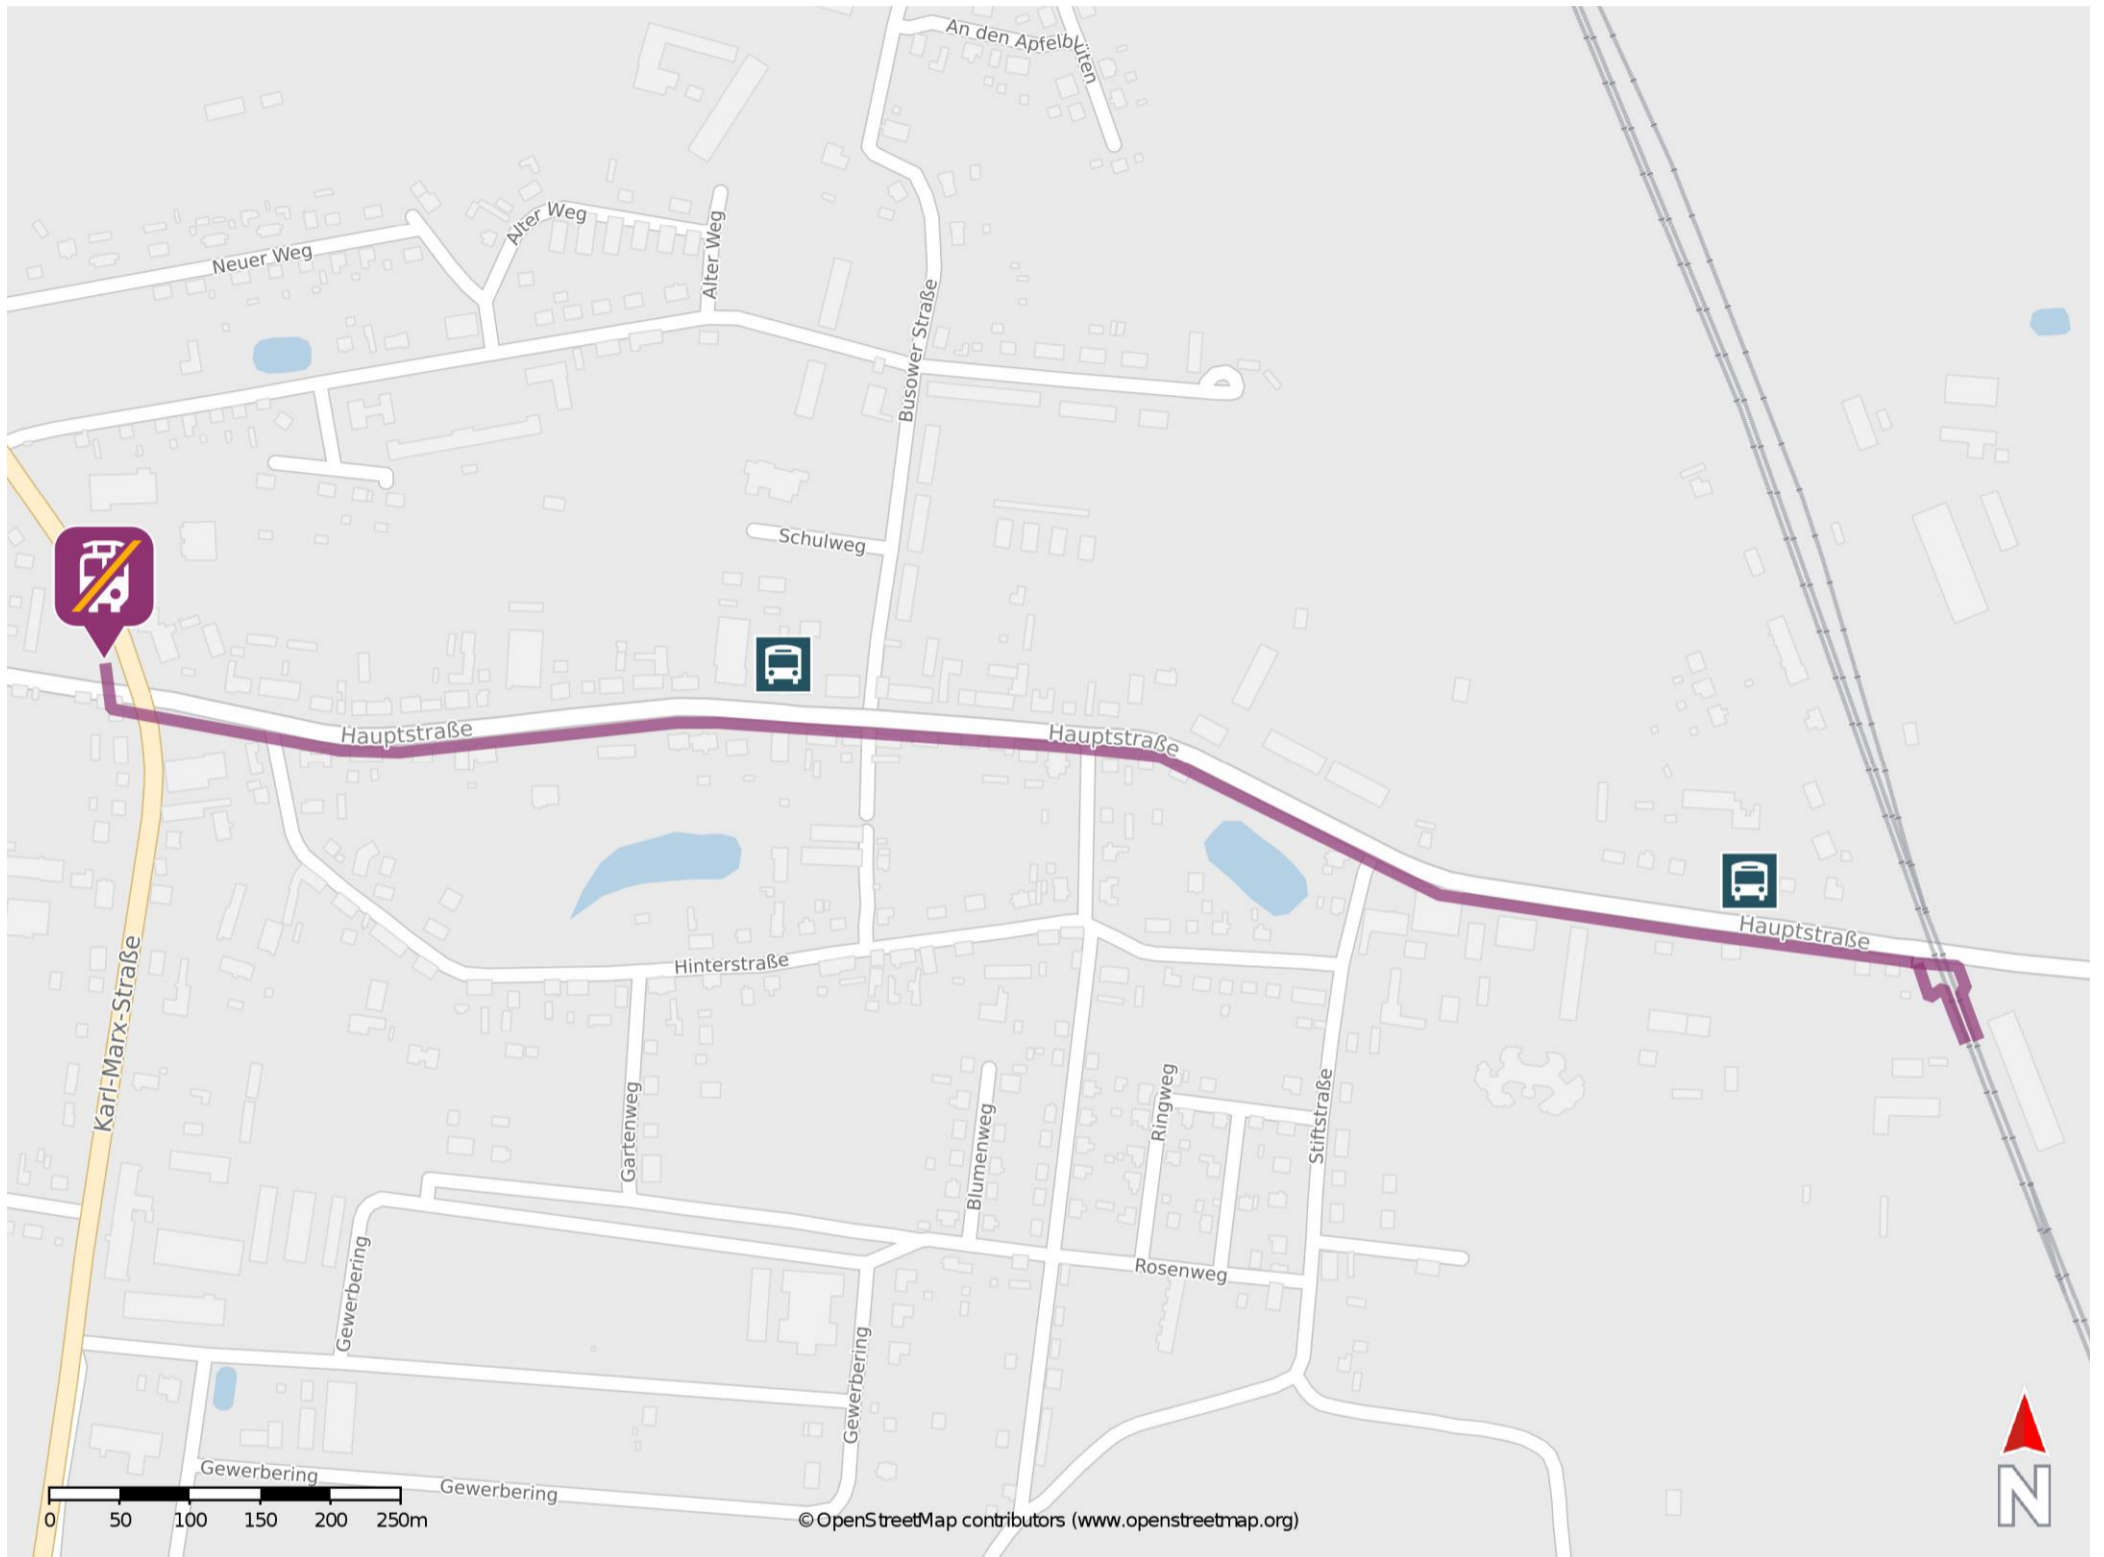

Umgebungsplan

Ducherow

Wegbeschreibung Schienenersatzverkehr *

Verlassen Sie den Bahnsteig und begeben Sie sich an die Hauptstraße. Orientieren Sie sich nach links und folgen Sie dem Straßenverlauf für ca. 1300m bis zur Kreuzung Hauptstraße/ Karl-Marx-Straße/ Rossiner Weg. Biegen Sie nach rechts ab und begeben Sie sich an die Ersatzhaltestelle. Die Ersatzhaltestelle befindet sich in unmittelbarer Nähe zur Kreuzung an der Bushaltestelle Ducherow, Gaststätte.

*Fahrradmitnahme im Schienenersatzverkehr nur begrenzt, teilweise gar nicht möglich. Bitte informieren Sie sich bei dem von Ihnen genutzten Eisenbahnverkehrsunternehmen. Im QR Code sind die Koordinaten der Ersatzhaltestelle hinterlegt.