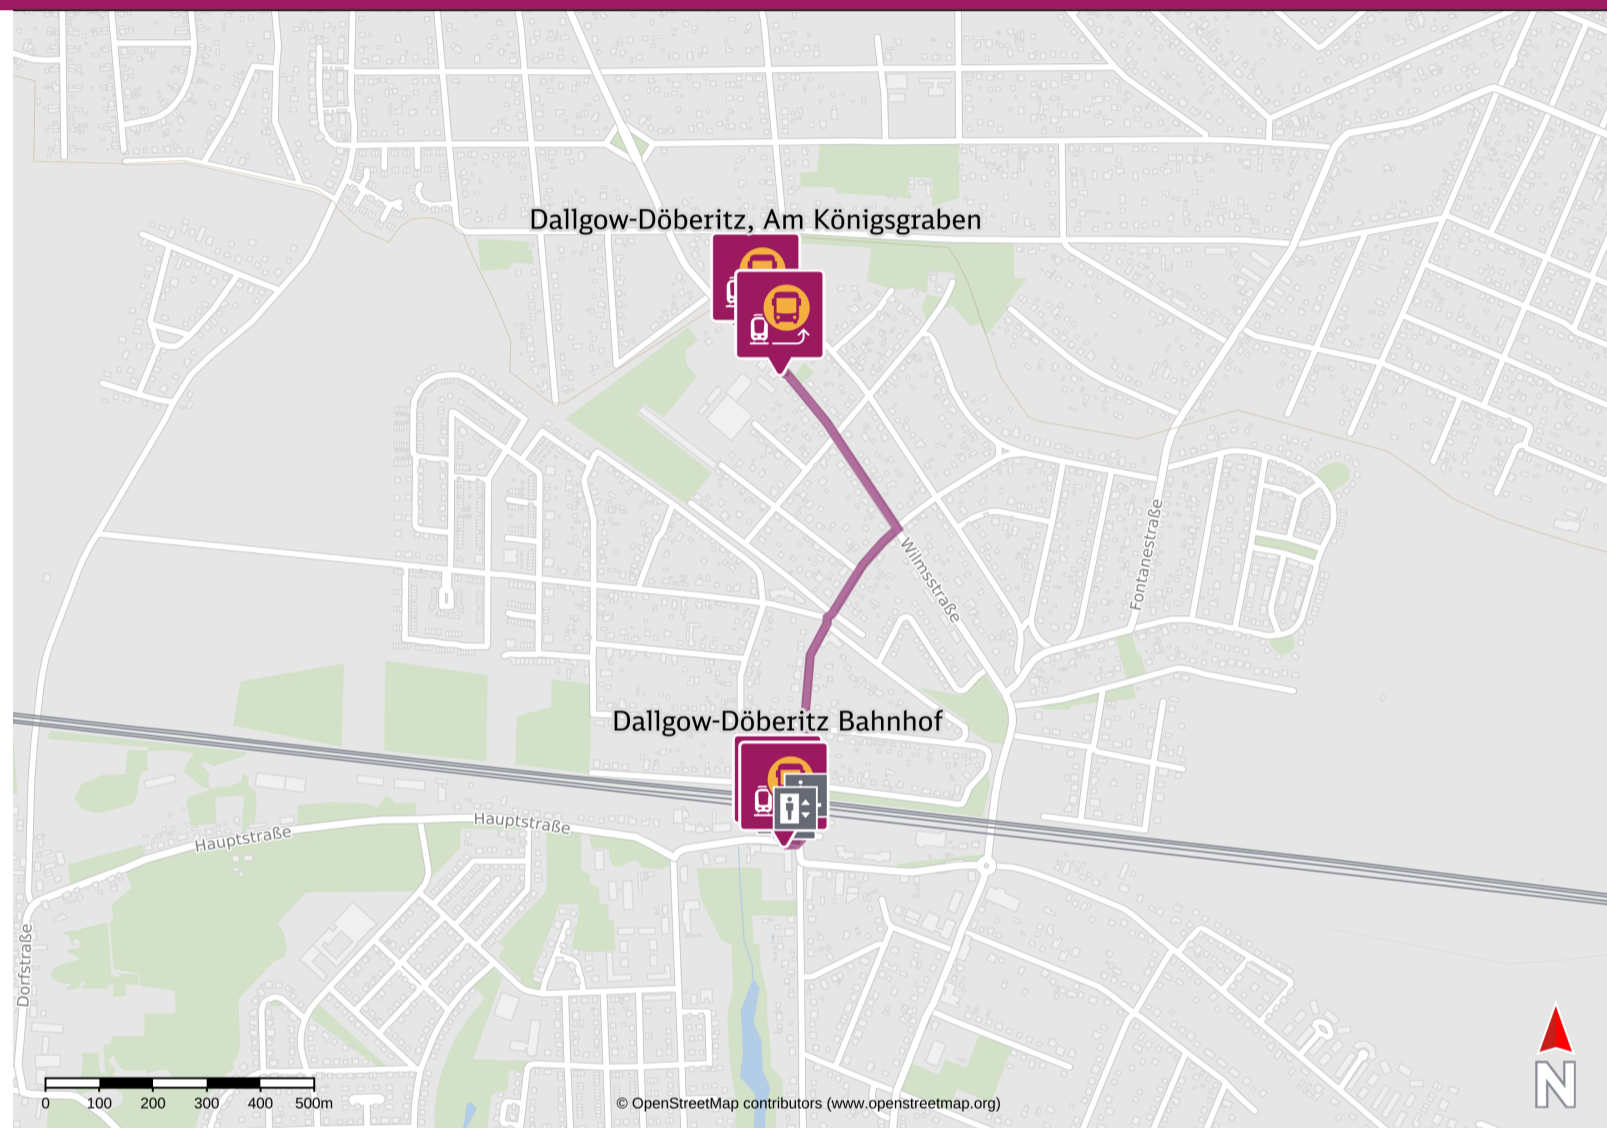

Ihr Weg zum Ersatzverkehr Dallgow-Döberitz

Your way to the replacement service stop Dallgow-Döberitz

Abfahrtszeiten und weitere Informationen

Departure times and
additional information

 **Barrierefreier Weg**
Accessible way

 **Nicht-barrierefreier Weg**
Non-accessible way

Wegbeschreibung zur Ersatzhaltestelle*

Verlassen Sie den Bahnsteig in Richtung Bahnhofsvorplatz und halten Sie sich auf dem Bahnhofsvorplatz nach rechts. Die Ersatzhaltestellen für Kyritz, Seegefeld und Falkensee befindet sich an der Bushaltestelle Dallgow-Döberitz, Bahnhof. Um die Ersatzhaltestellen für die Linie F zu erreichen, folgen Sie der Finkenkruger Straße bis Sie die Wilmsstraße erreichen. Biegen Sie nach links ab und folgen Sie den Straßenverlauf bis zu den Ersatzhaltestellen.

Directions to the replacement service stop*

Leave the platform in the direction of the station forecourt and keep to the right on the station forecourt. The replacement stops for Kyritz, Seegefeld and Falkensee are located at the bus stop Dallgow-Döberitz, Bahnhof. To reach the replacement stops for the F line, follow Finkenkruger Straße until you reach Wilmsstraße. Turn left and follow the road until you reach the replacement stops.